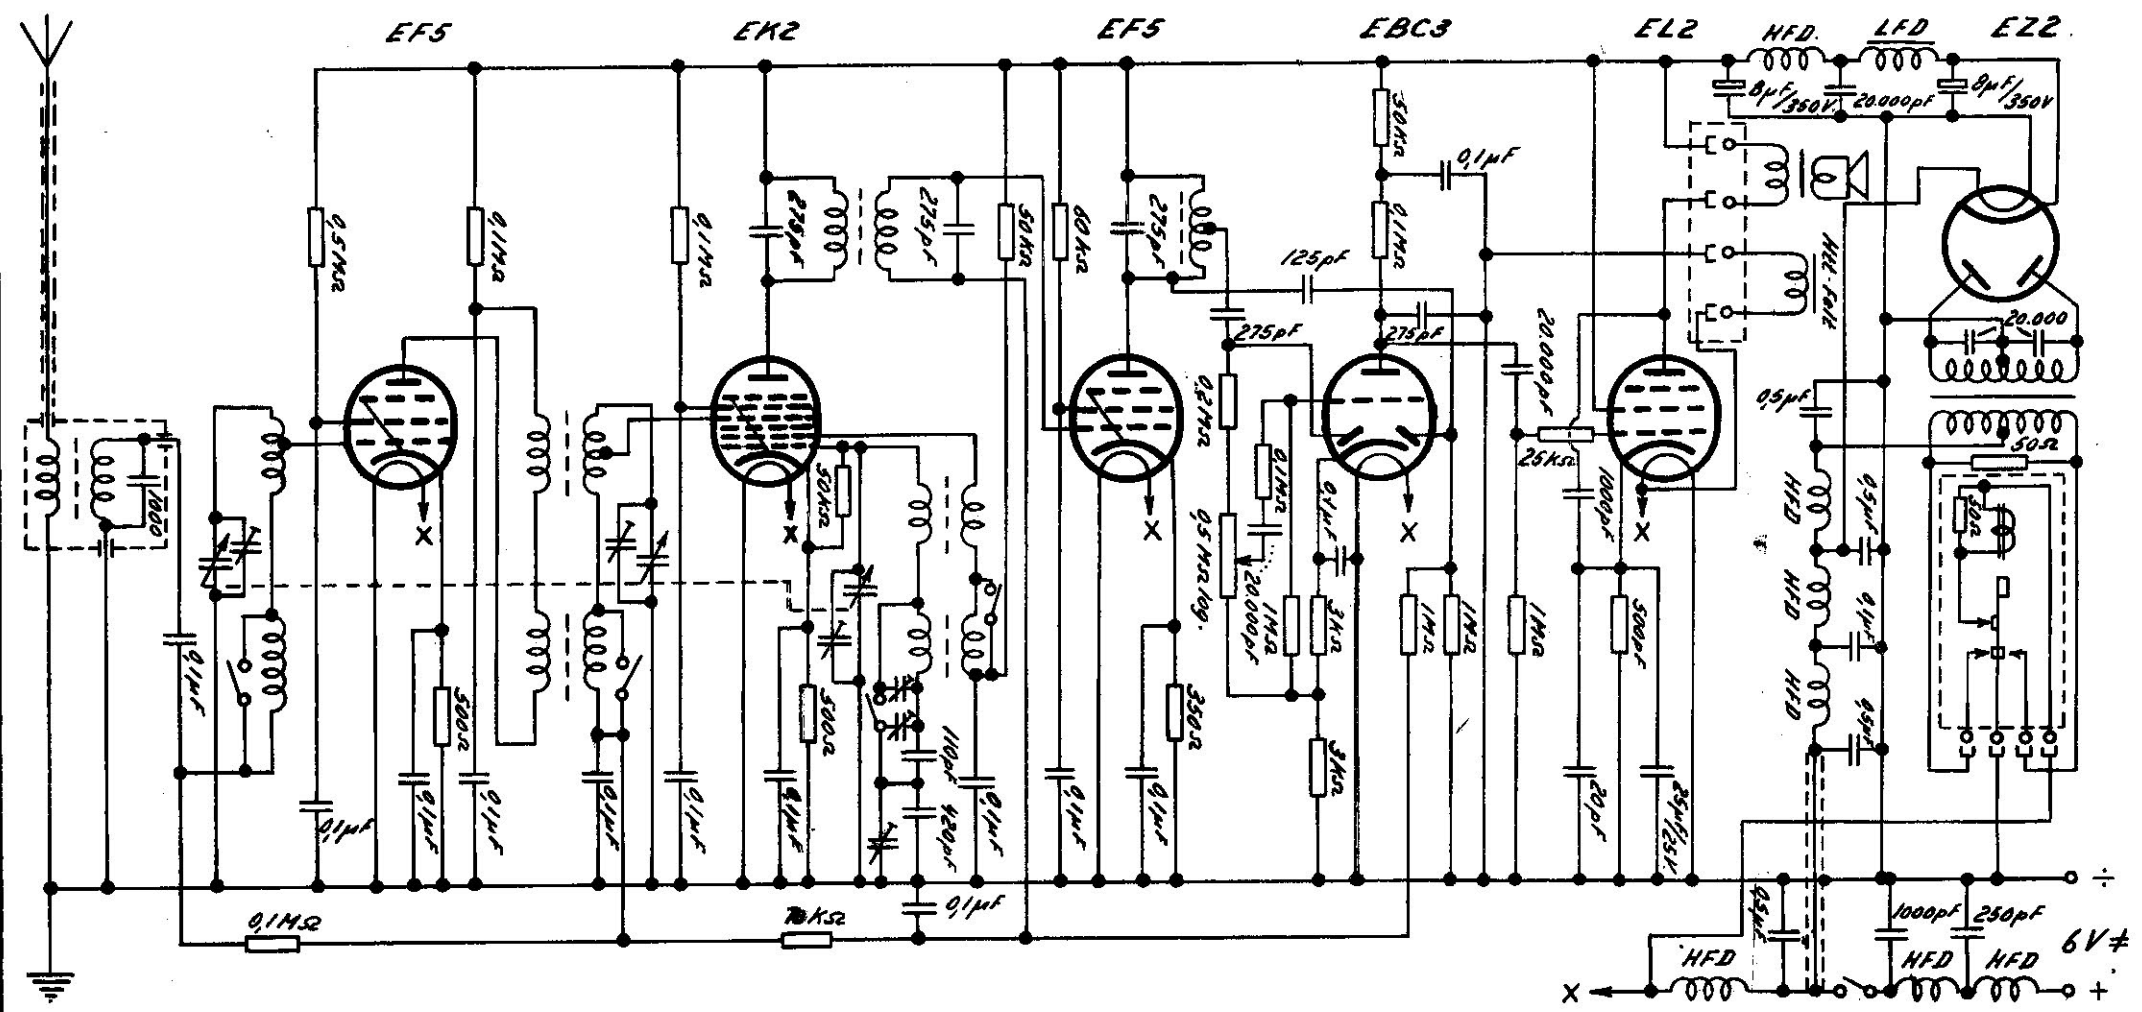

Wilhelm
Johnsen &
Sign. SM/KJ
Dato 4/6.

Serviceanvisning
Forbindelsesskema f. Modt. Type:
3959/39. Auto-Radio.

Tg. 8744
Blad 40.
Blade

MF = 460 kHz