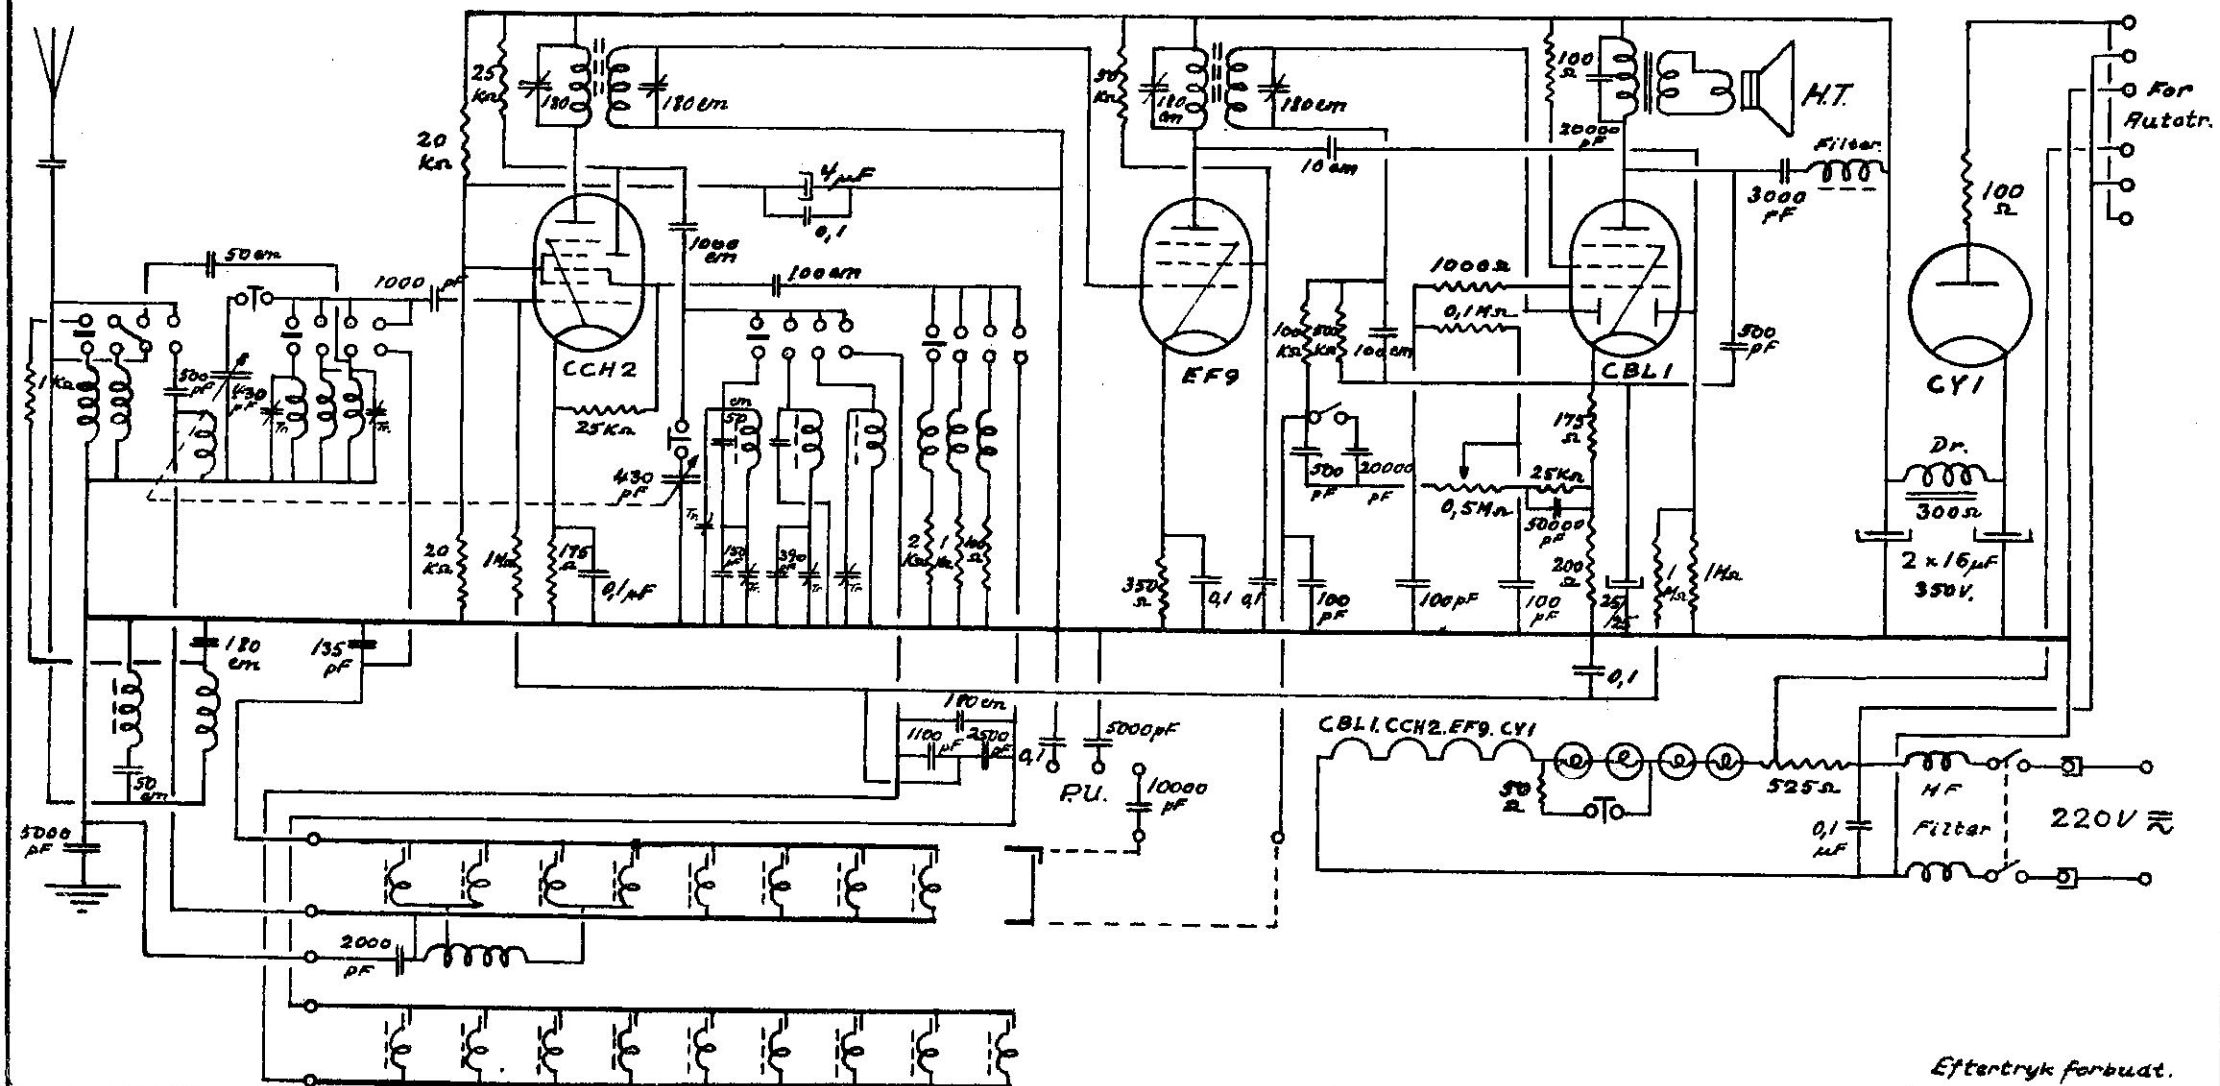

Fabr: Always
 Tyne: 788
 Navn:
 Aargang: 1938-39

Rør: CCH2 - EF9 - CBL1 - CY1
 Skalal:
 Sikring: MF: 465 Khz.
 645 Mtr.

RATEKSA

DIAGRAM
 NR. 392

Eftertryk forbudt.