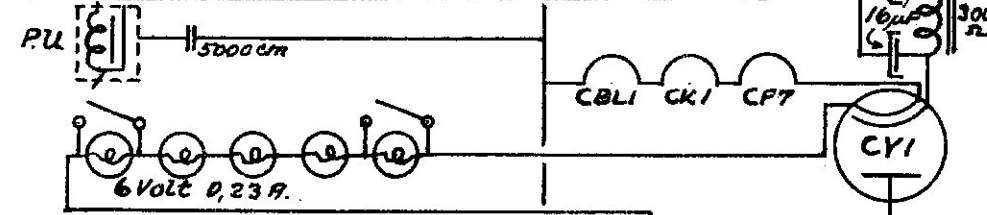

Fabr: Always
Type:
Navn: Ultra Super
Aargang: 1937 - 38

Rør: CK1 - CF7 - CBL1 - CY1
EUVI.

Skalal: 6 Volt 0,23 Amp

MF: 465 KHz.
Sikring: 0,45 Mtr.

RATEKSA

DIAGRAM
NR. 381

	1	2	3	4	5	6	7	8	9	10	11	12	13
Gr					o	o							o
K	o		o		o			o	o			o	
M		o		o		o	o			o	o	o	
L		o			o		o					o