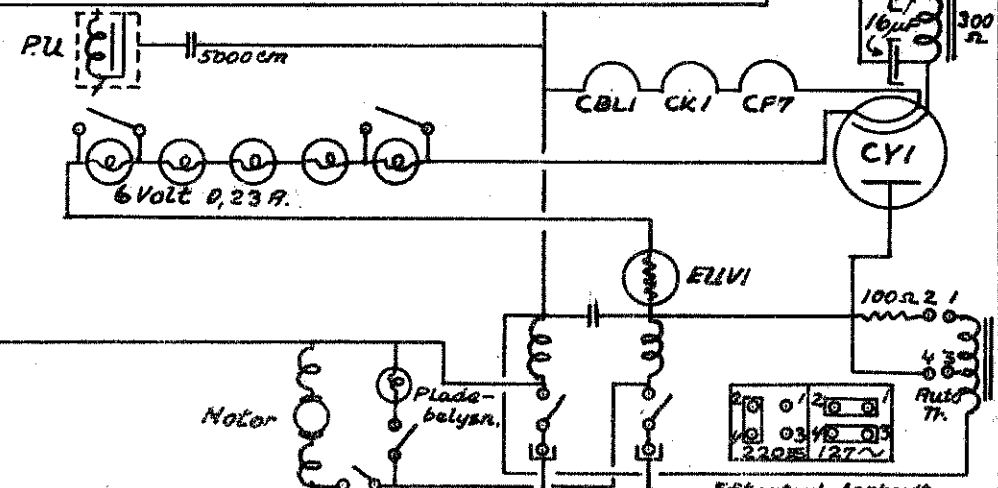

Effektbruk forbudt