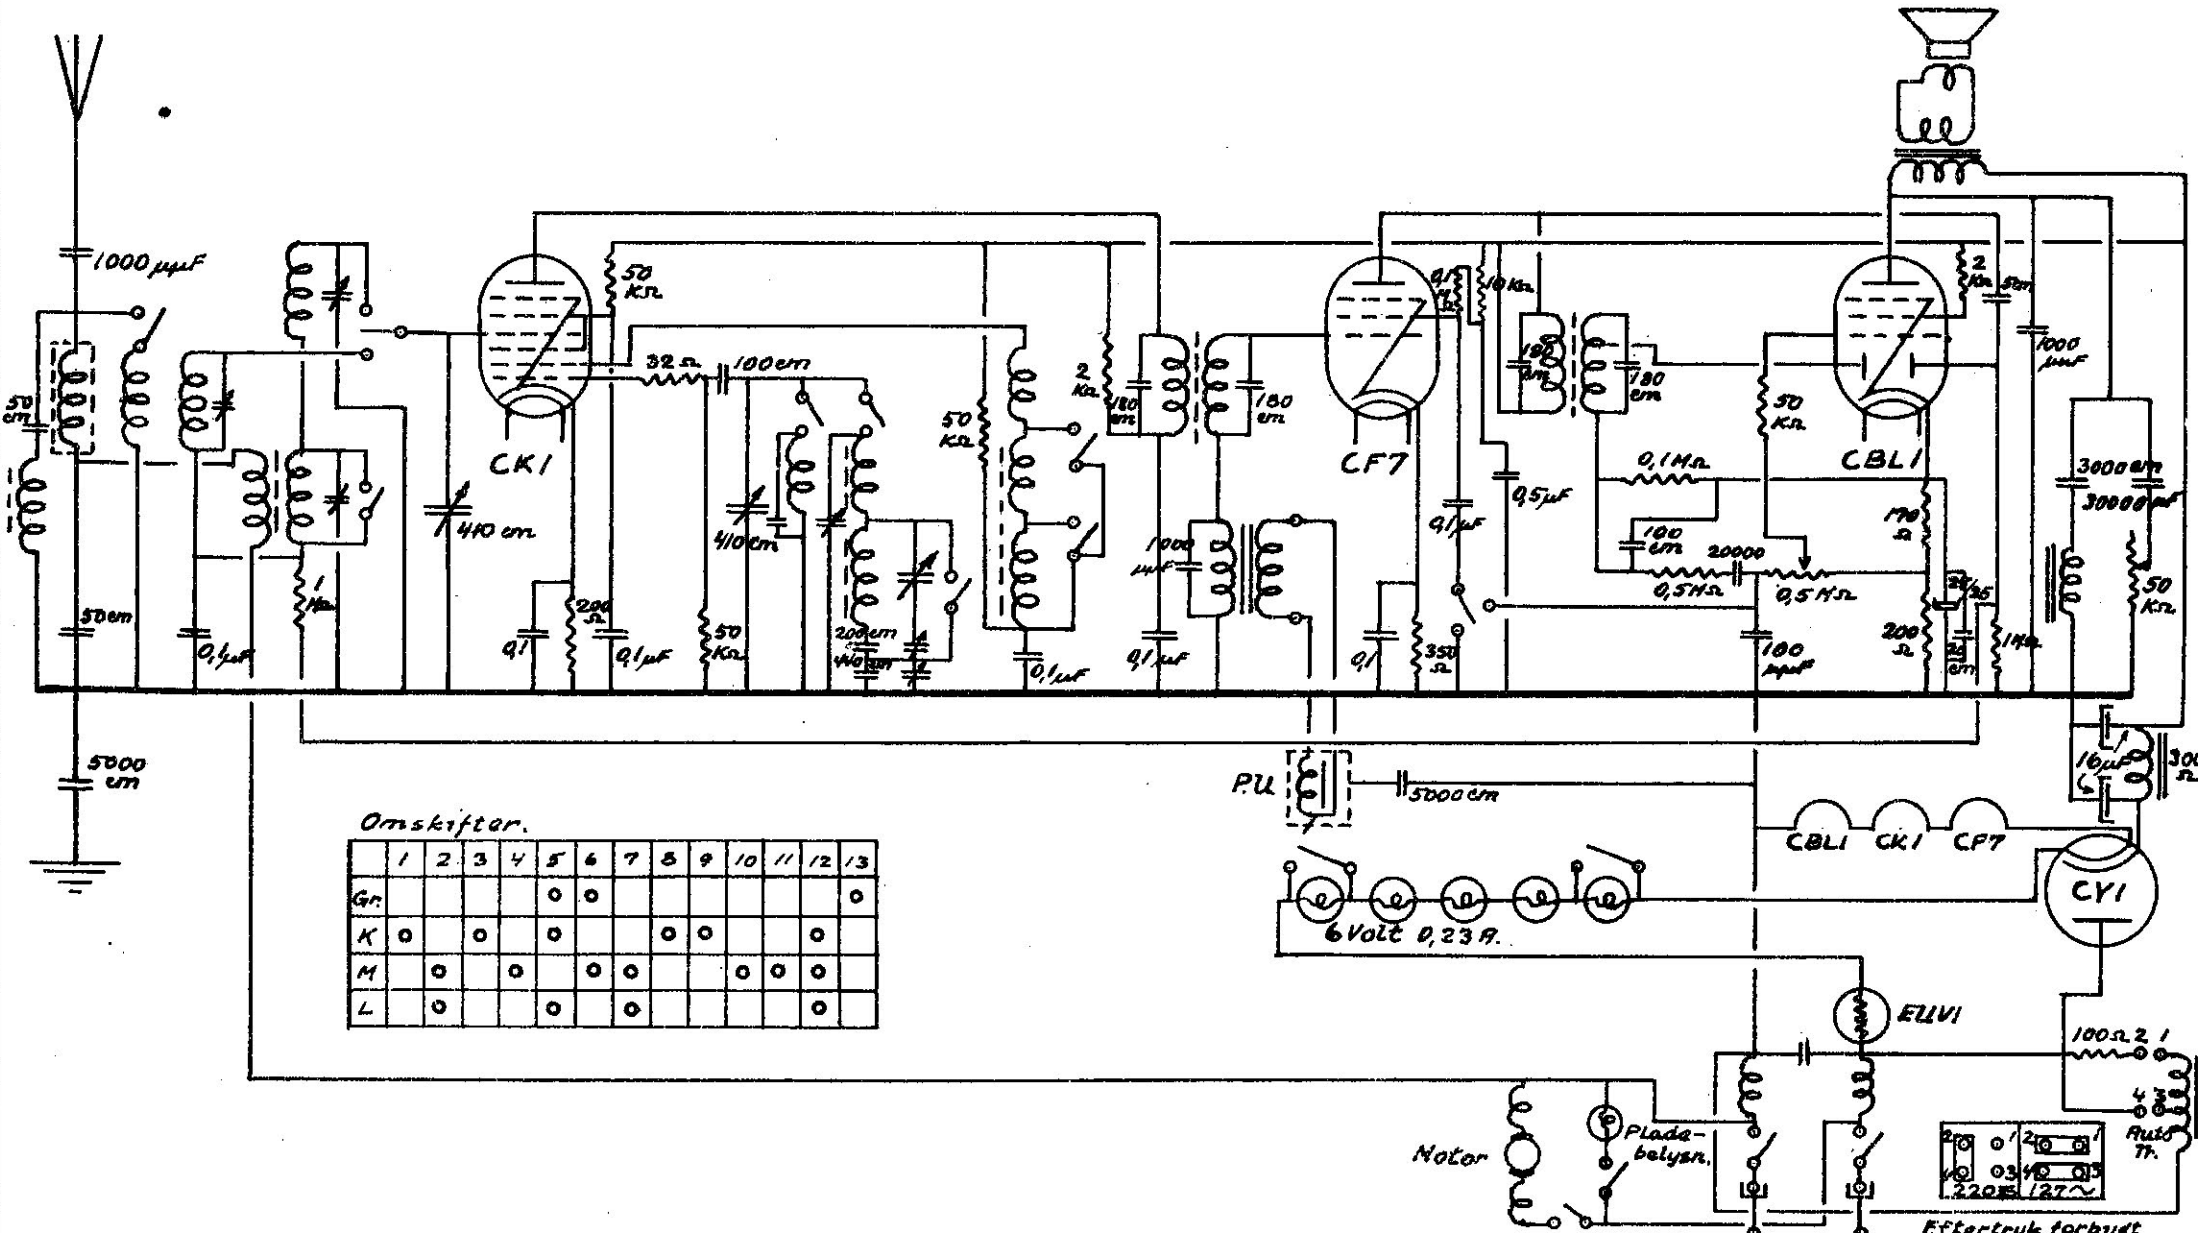

Fabr: Always  
 Type:  
 Navn: Ultra Super  
 Aargang: 1937 - 38

Rør: CK1 - CF7 - CBL1 - CY1  
 EUVI.

Skalal: 6 Volt 0,23 Amp

MF: 465 KHz.  
 Sikring: 0,45 Mtr.

# RATEKSA

DIAGRAM  
 NR. 381

Omskifter.

	1	2	3	4	5	6	7	8	9	10	11	12	13
Gr					o	o							o
K	o		o		o			o	o			o	
M		o		o		o	o			o	o	o	
L		o			o		o					o	

Fabr: Always  
 Type:  
 Navn: Ultra Super  
 Aargang: 1937-38