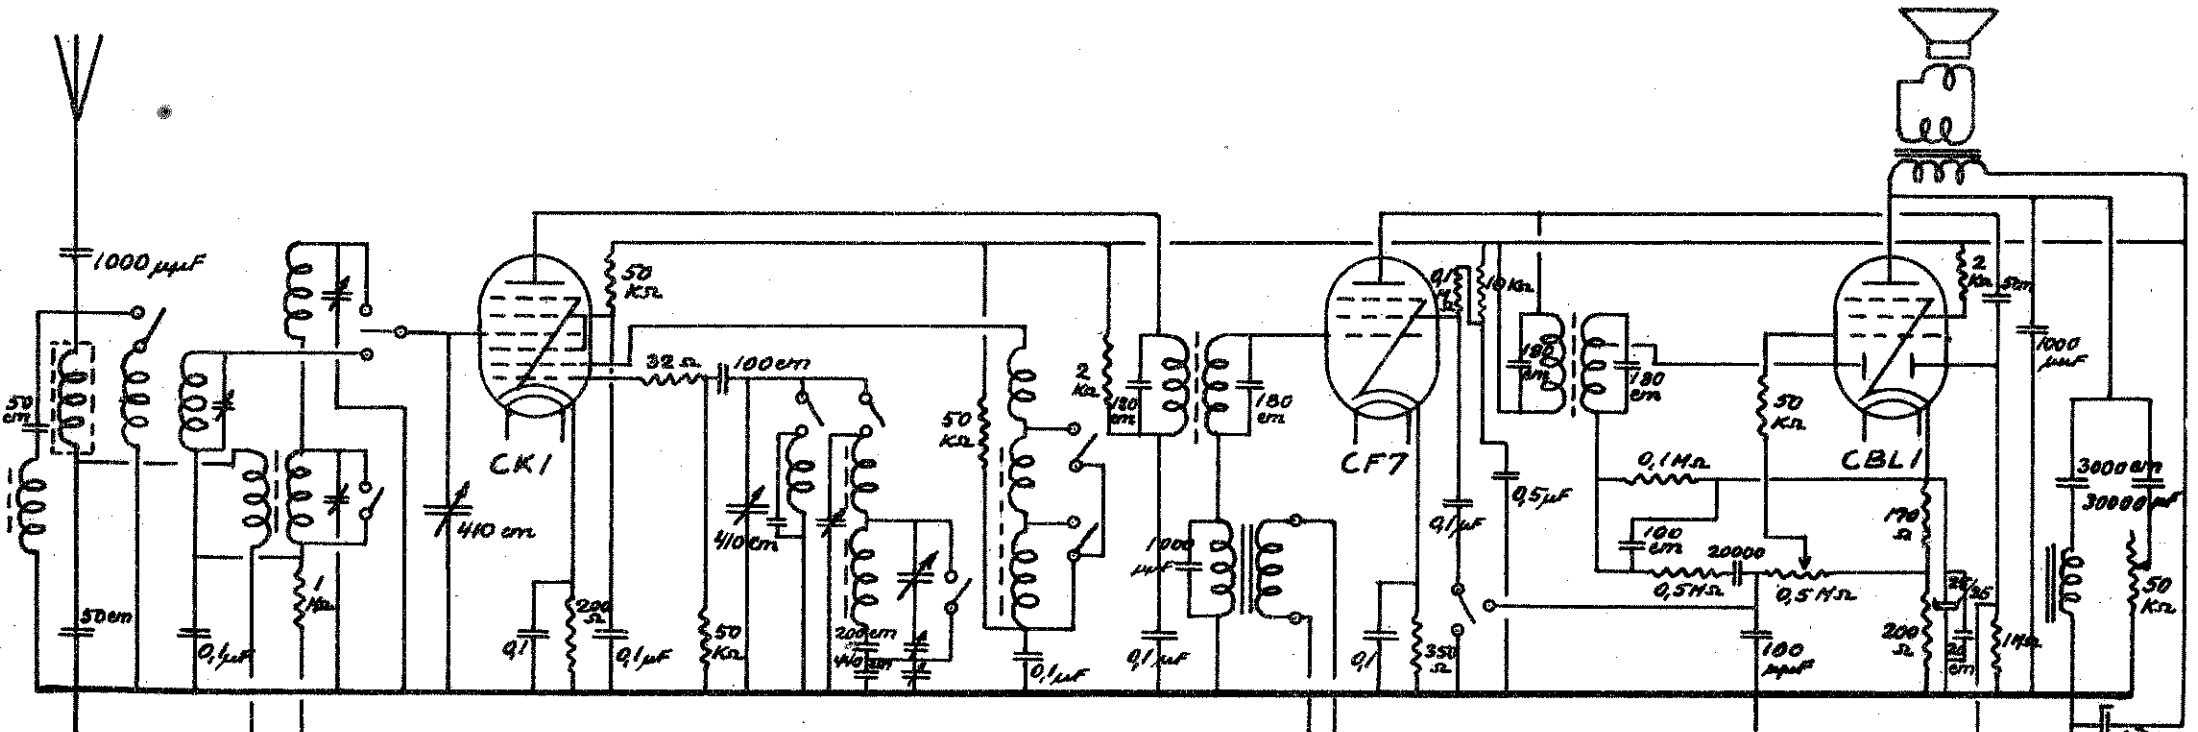

Fabr: Always
Type:
Navn: Ultra Super
Aargang: 1937-38

Rør: CK1 - CF7 - CBL1 - CY1
EUVI.
Skalar: 6 Volt 0,23 Amp
MF: 465 KHz.
Sikring:

RATEKSA

DIAGRAM
NR. 38/

Omskifter.

	1	2	3	4	5	6	7	8	9	10	11	12	13
Gr					o	o							o
K	o		o		o			o	o			o	
M	o	o		o	o	o				o	o	o	
L	o			o		o						o