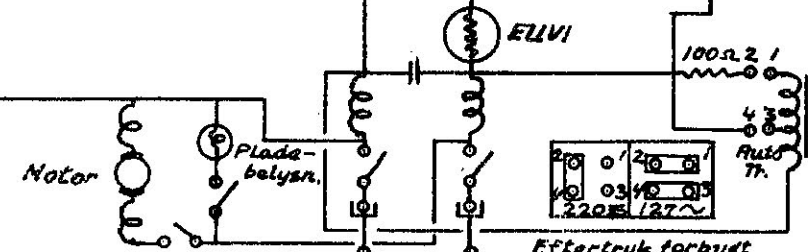

Fabr: Always
Type:
Navn: Ultra Super
Aargang: 1937 - 38

Rør: CK1 - CF7 - CBL1 - CY1
EUVI.

Skalal: 6 Volt 0,23 Amp

MF: 465 KHz.
Sikring: 0,45 Mtr.

RATEKSA

DIAGRAM
NR. 381

	1	2	3	4	5	6	7	8	9	10	11	12	13
Gr					o	o							o
K	o		o		o			o	o			o	
M		o		o		o	o			o	o	o	
L		o			o		o					o