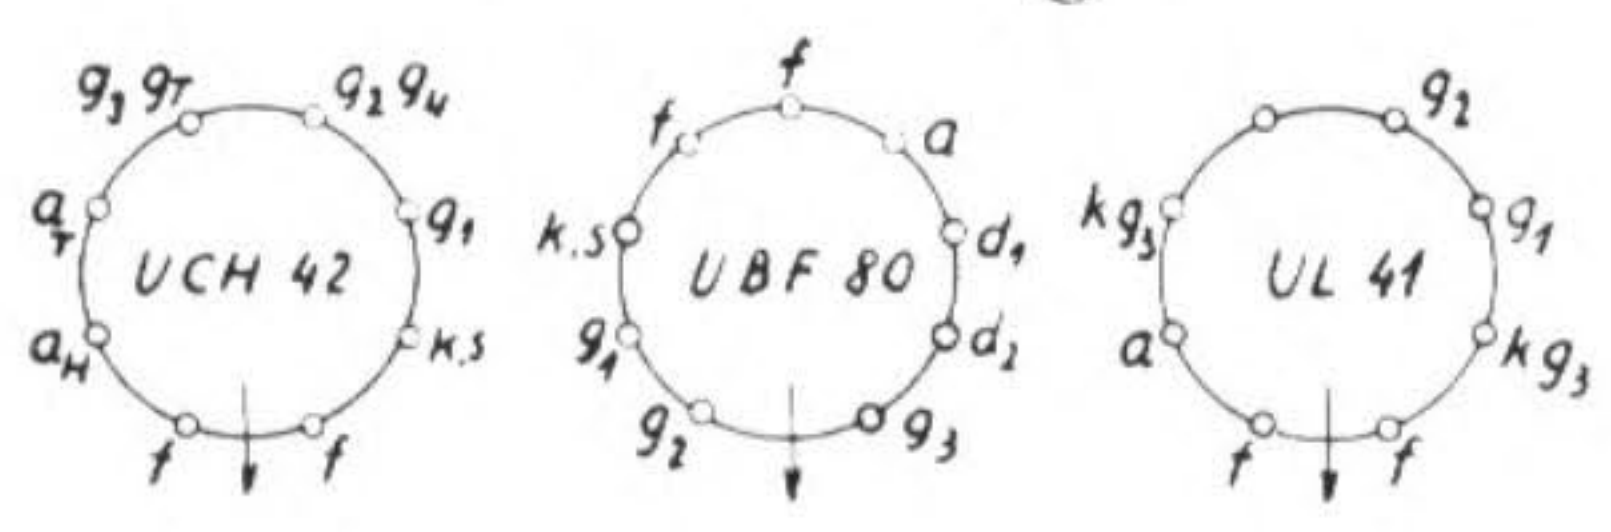

sensitivity: LB 25  $\mu$ V  
 MB 10  $\mu$ V  
 KB 50  $\mu$ V

**Type 330U**  
 Hede Nielsens Fabriker A/s, Horsens.