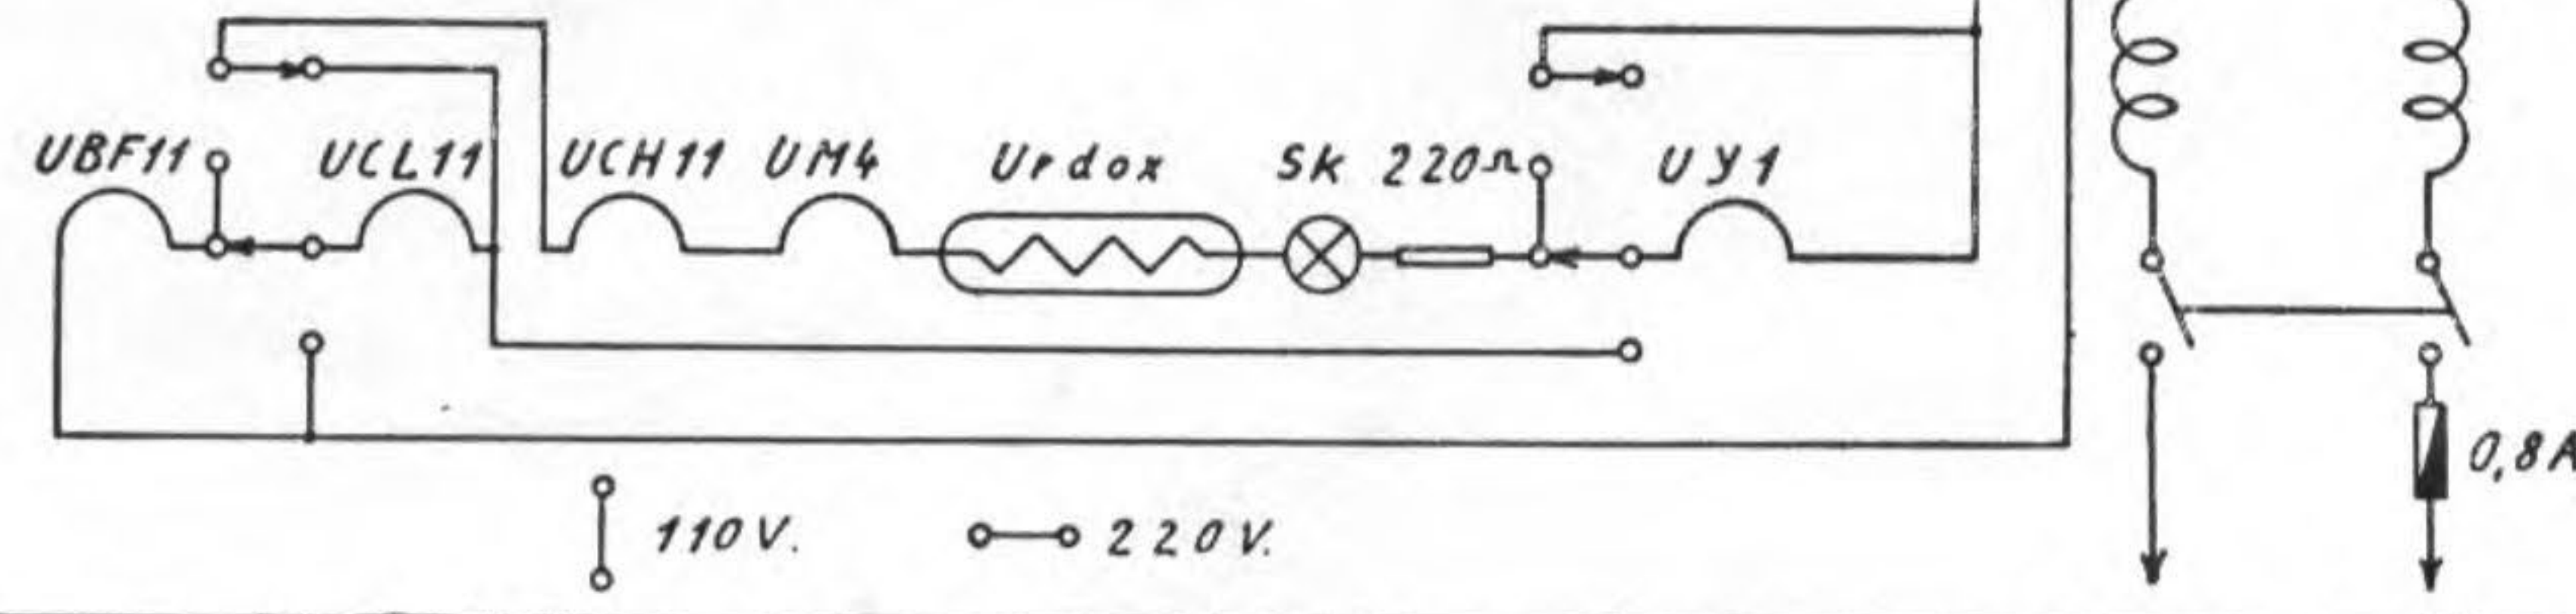

MF: 445 kHz.

TYPE 350 U.
HEDE NIELSENS FABRIKER A/S.
HORSSENS.