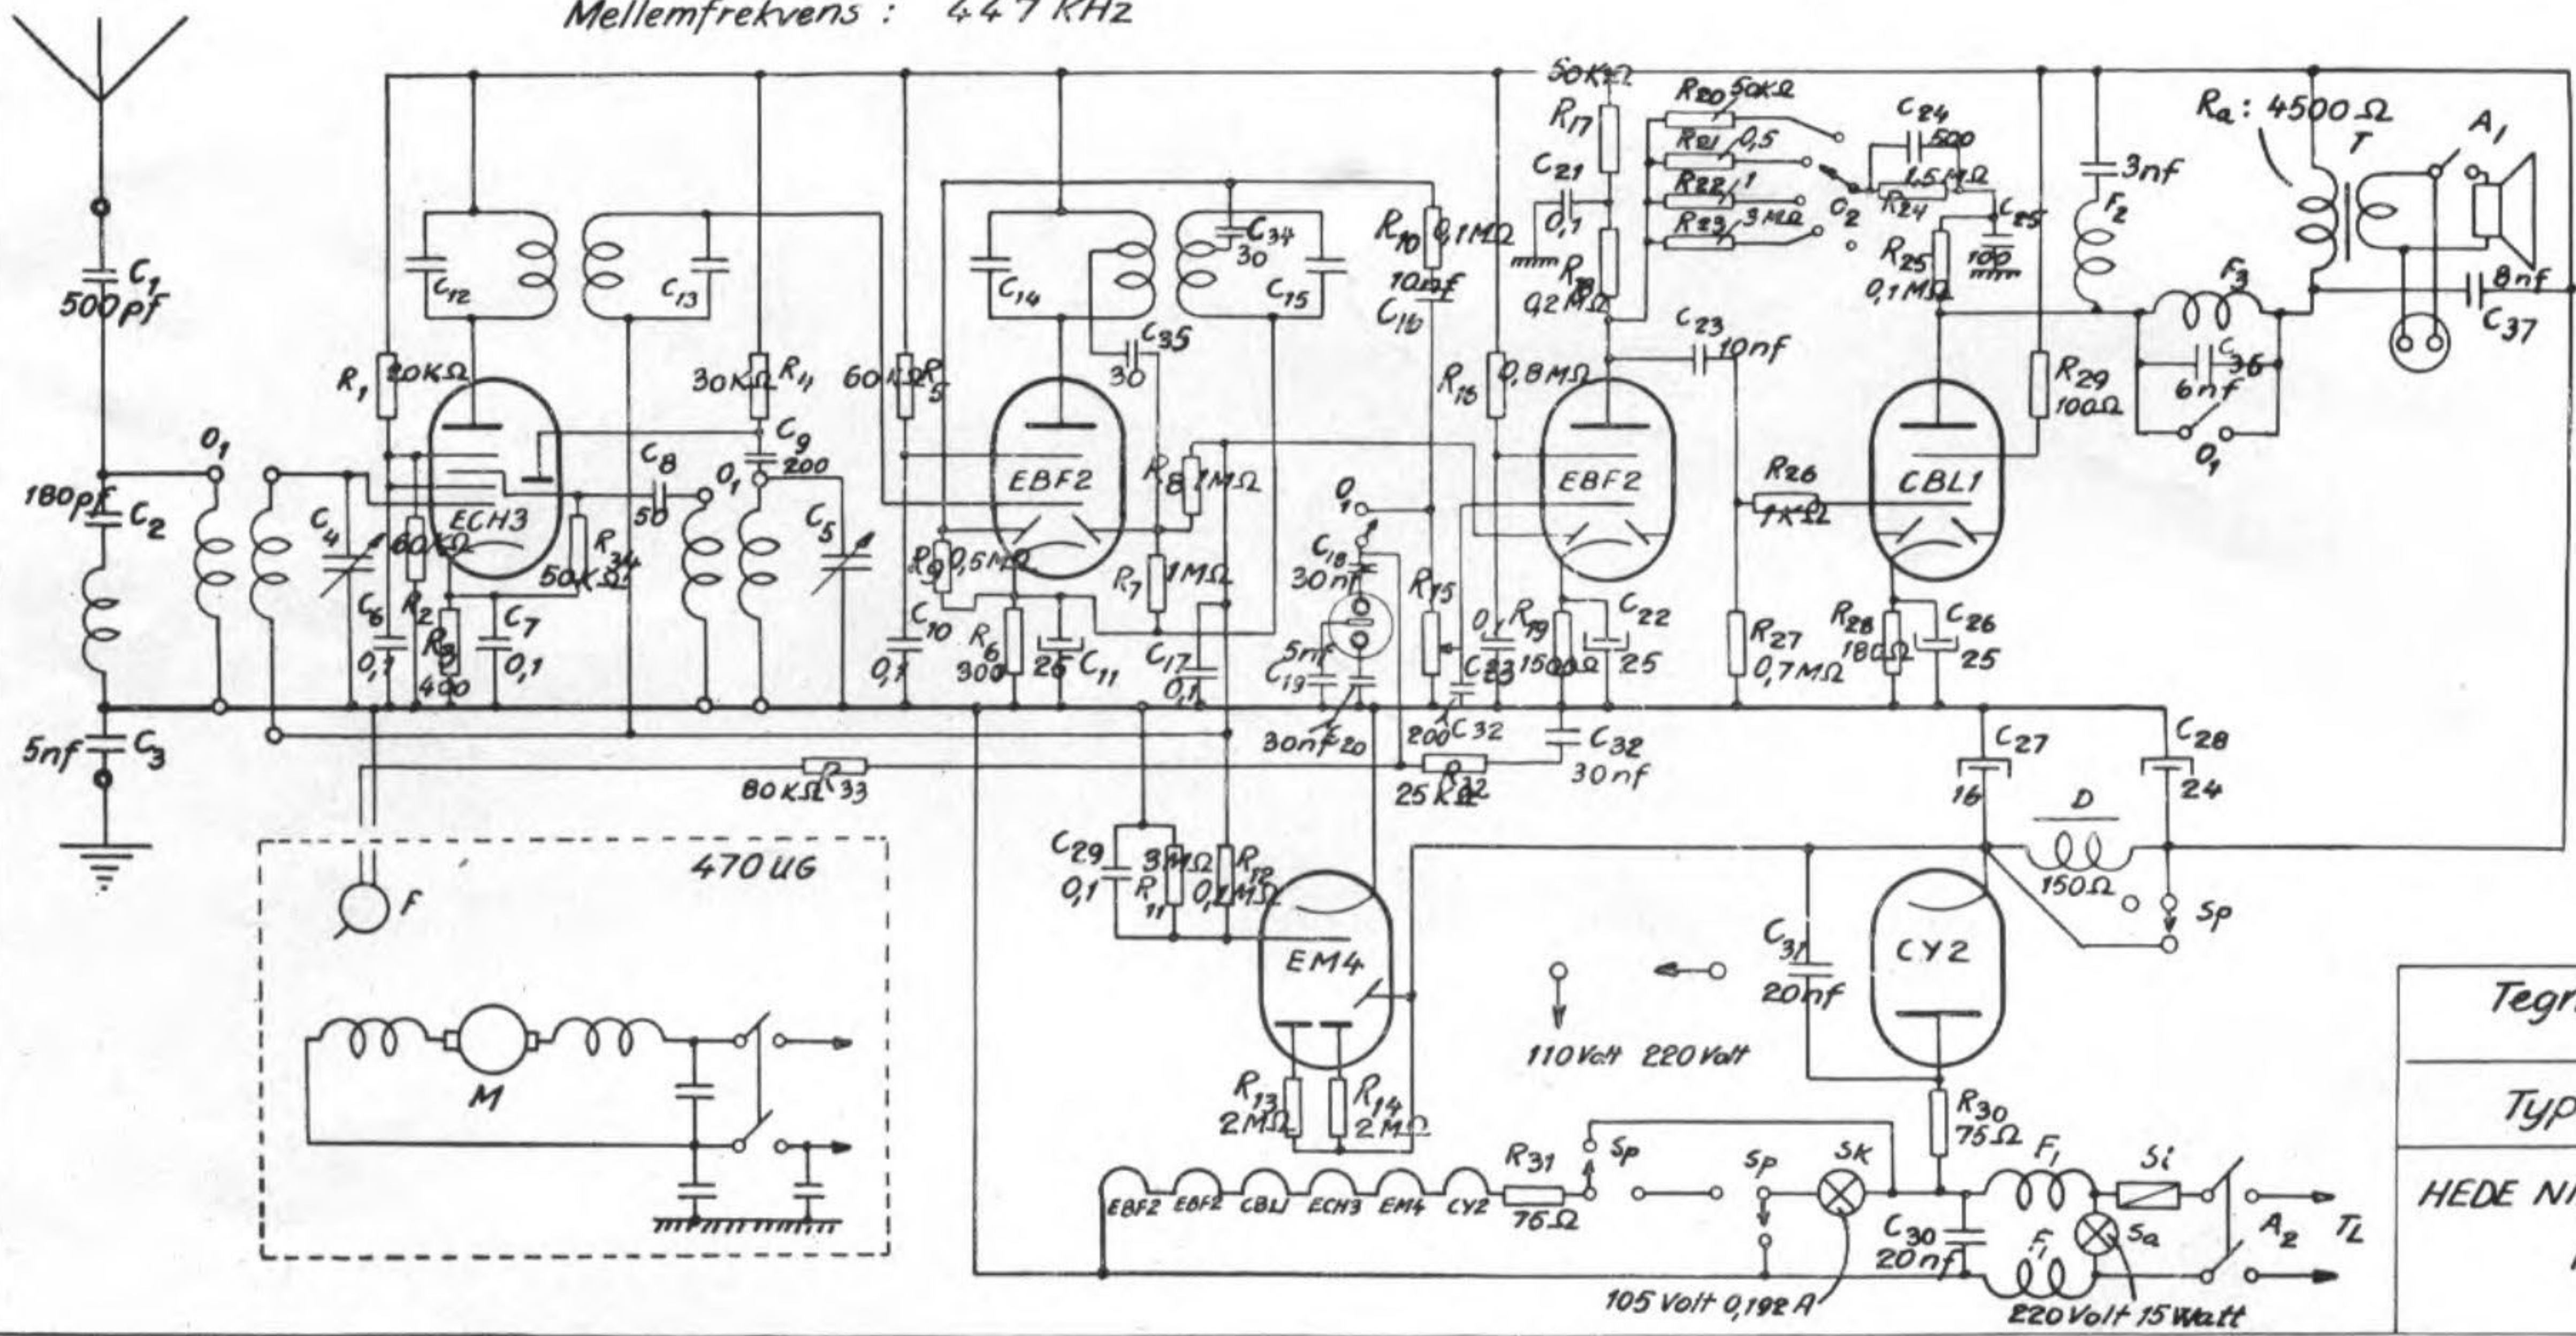

Mellefrekvens : 447 KHZ

Tegning Nr 171143

Type 470 U

HEDE NIELSENS FABRIKER
HORSENS