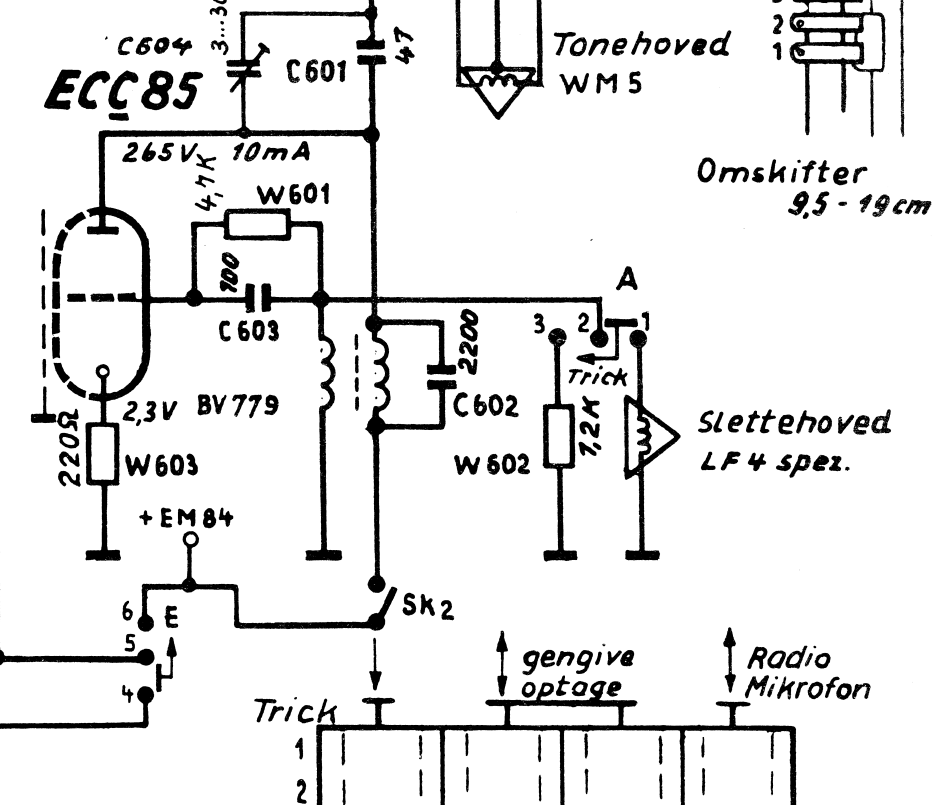

Netspændingomstillere:

Bu II Radio

Bu I Mikrofon

Net 65W

Strøm og Spænding målt i optagestilling, i parentes gengive stilling

tegnet i gengive stilling, 9,5 cm/sek.

Motor Papst KLM 20 65-4/8-370D

ECC 83

ECC 85

EL 84

ECC 85

Arena

Båndoptager MT 146

Omskifter 9,5-19cm

Slettehoved LF 4 spez.

Tonehoved WM 5