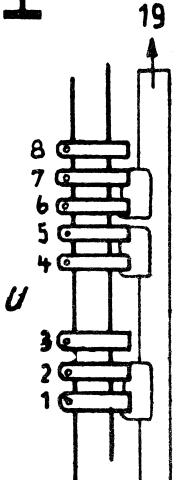

Netspændingomstillere:

Bu II Radio

Bu I Mikrofon

Net 65W

Strøm og Spænding målt i optagestilling, i parentes gengive stilling

tegnet i gengive stilling, 9,5 cm/sek.

Motor Papst KLM 20 65-4/8-370D

ECC 83

ECC 85

EL 84

ECC 85

Arena

Båndoptager MT 146

Omskifter 9,5-19cm

Slettehoved LF 4 spez.

Tonehoved WM 5