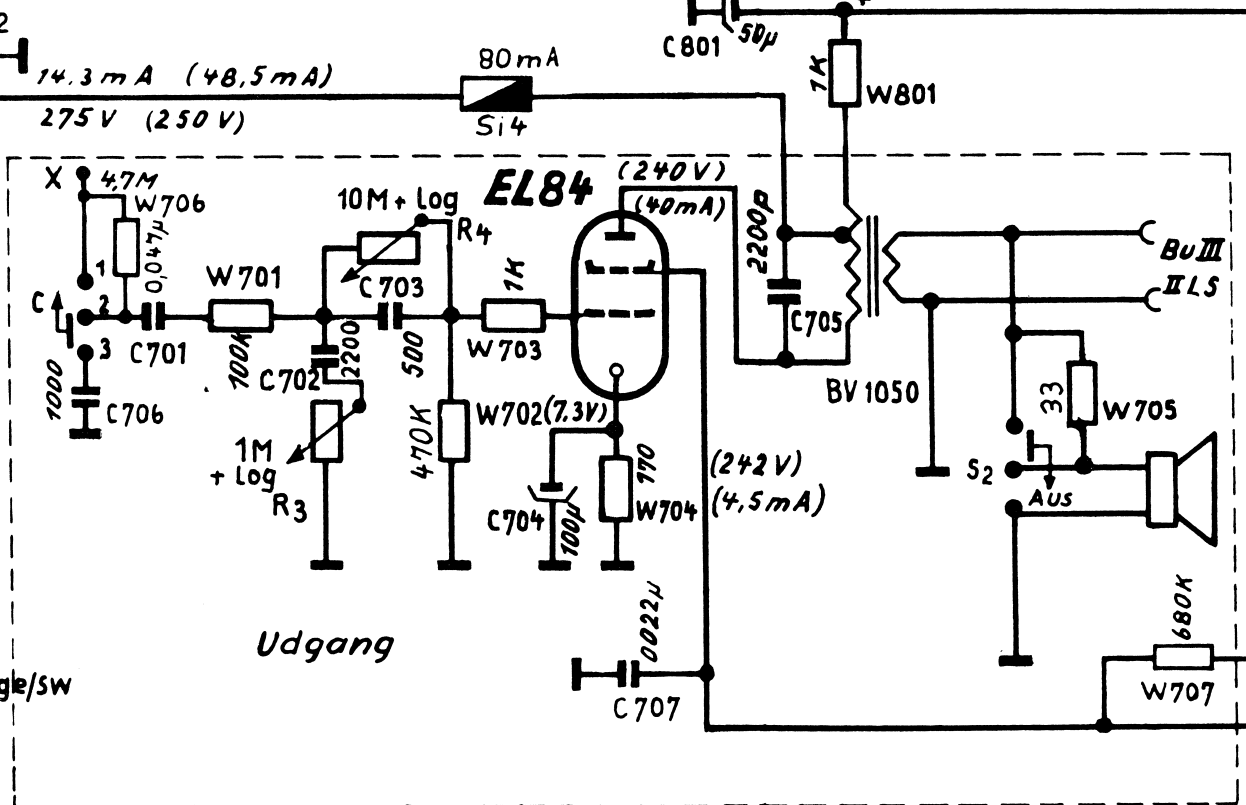

Netspændingomstillere:

Bu II Radio

Bu I Mikrofon

Net 65W

Strøm og Spænding målt i optagestilling, i parentes gengive stilling

tegnet i gengive stilling, 9,5 cm/sek.

Motor Papst KLM 20 65-4/8-370D

ECC 83

ECC 85

EL 84

ECC 85

Arena

Båndoptager MT 146

Omskifter 9,5-19cm

Slettehoved LF 4 spez.

Tonehoved WM 5