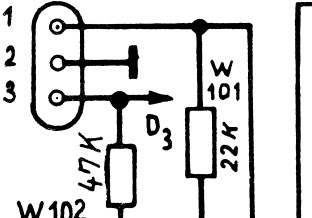

Netspændingomstillere:

Bu II Radio

Bu I Mikrofon

Net 65W

Strøm og Spænding målt i optagestilling, i parentes gengive stilling

tegnet i gengive stilling, 9,5 cm/sek.

Motor Papst KLM 20 65-4/8-370D

ECC 83

ECC 85

EL 84

ECC 85

Arena

Båndoptager MT 146

Omskifter 9,5-19cm

Slettehoved LF 4 spez.

Tonehoved WM 5