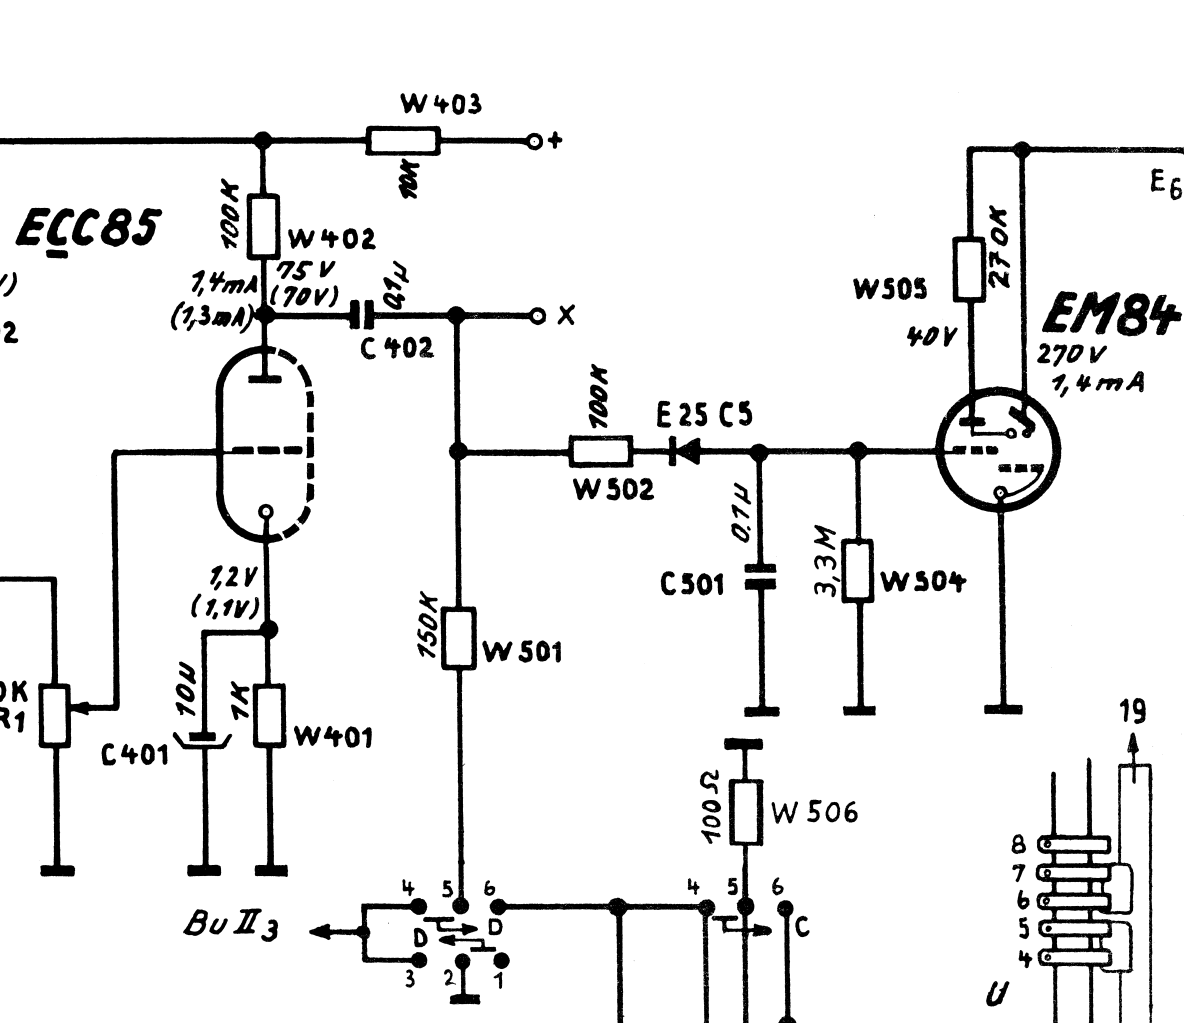

Netspændingomstillere:

Bu II Radio

Bu I Mikrofon

Net 65W

Strøm og Spænding målt i optagestilling, i parentes gengive stilling

tegnet i gengive stilling, 9,5 cm/sek.

Motor Papst KLM 20 65-4/8-370D

ECC 83

ECC 85

EL 84

ECC 85

Arena

Båndoptager MT 146

Omskifter 9,5-19cm

Slettehoved LF 4 spez.

Tonehoved WM 5