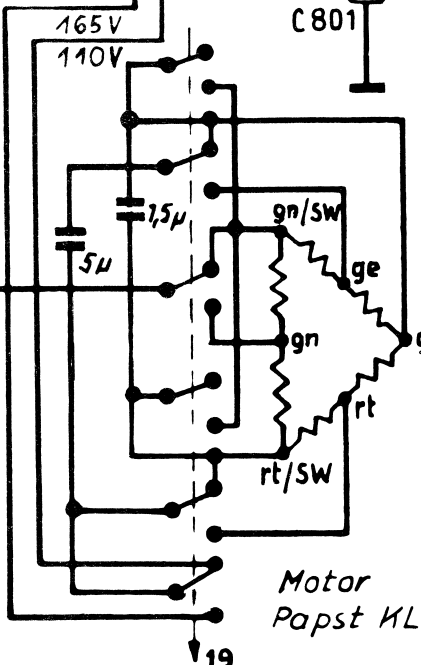

Netspændingomstillere:

Bu II Radio

Bu I Mikrofon

Net 65W

Strøm og Spænding målt i optagestilling, i parentes gengive stilling

tegnet i gengive stilling, 9,5 cm/sek.

Motor Papst KLM 20 65-4/8-370D

ECC 83

ECC 85

EL 84

ECC 85

Arena

Båndoptager MT 146

Omskifter 9,5-19cm

Slettehoved LF 4 spez.

Tonehoved WM 5