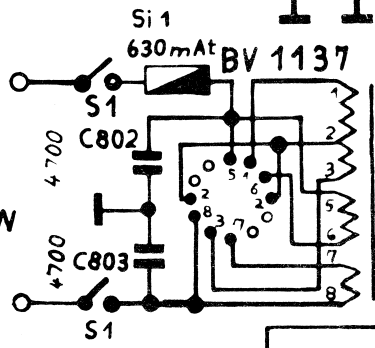

Netspændingomstillere:

Bu II Radio

Bu I Mikrofon

Net 65W

Strøm og Spænding målt i optagestilling, i parentes gengive stilling

tegnet i gengive stilling, 9,5 cm/sek.

Motor Papst KLM 20 65-4/8-370D

ECC 83

ECC 85

EL 84

ECC 85

Arena

Båndoptager MT 146

Omskifter 9,5-19cm

Slettehoved LF 4 spez.

Tonehoved WM 5