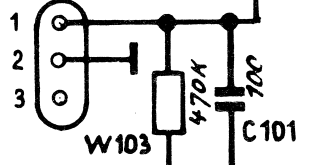

Netspændingomstillere:

Bu II Radio

Bu I Mikrofon

Net 65W

Strøm og Spænding målt i optagestilling, i parentes gengive stilling

tegnet i gengive stilling, 9,5 cm/sek.

Motor Papst KLM 20 65-4/8-370D

ECC 83

ECC 85

EL 84

ECC 85

Arena

Båndoptager MT 146

Omskifter 9,5-19cm

Slettehoved LF 4 spez.

Tonehoved WM 5