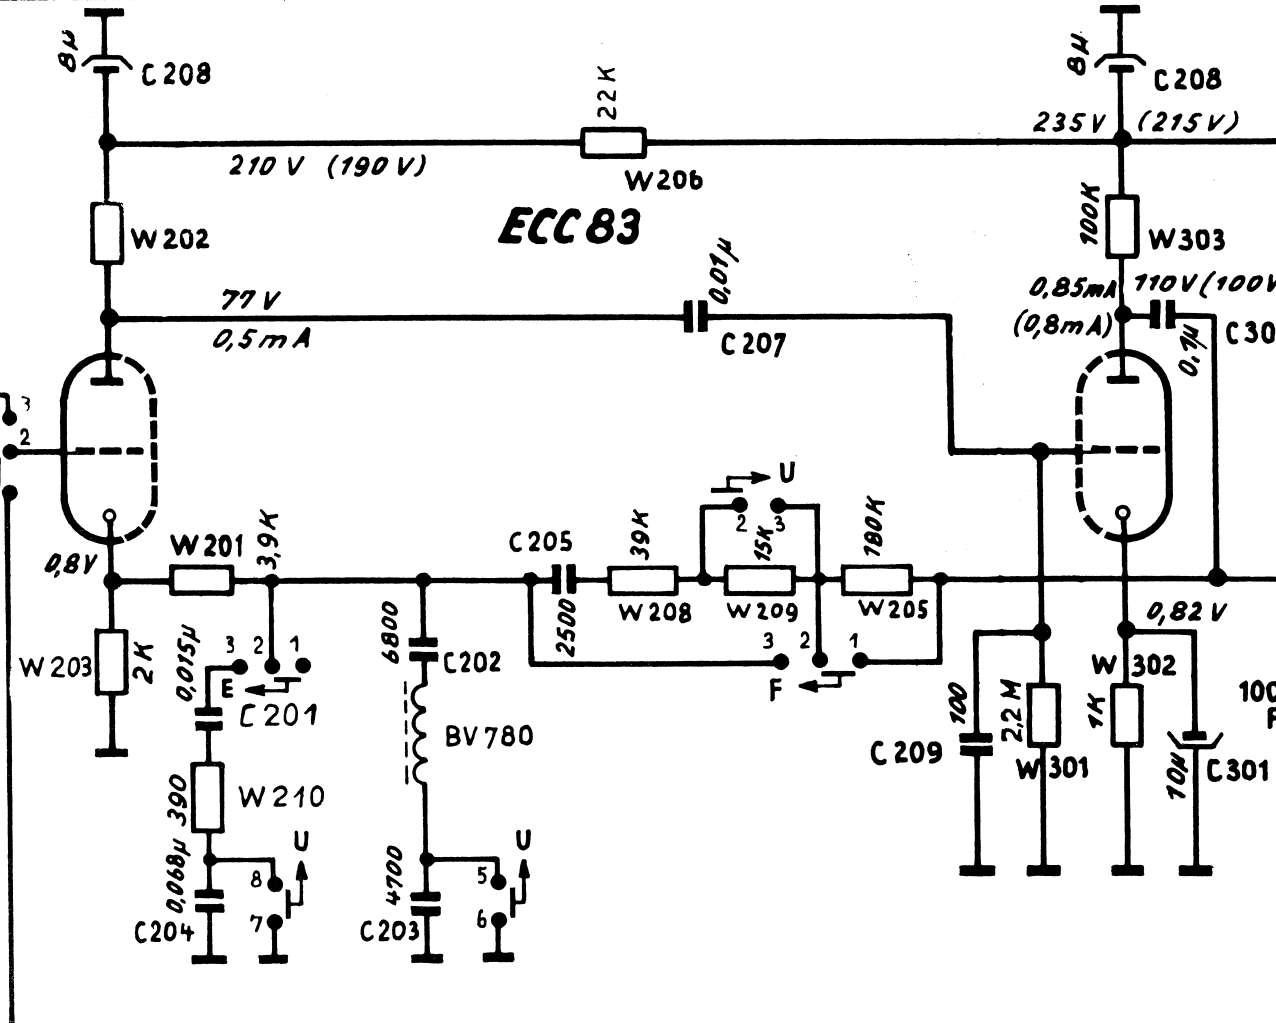

Netspændingomstillere:

Bu II Radio

Bu I Mikrofon

Net 65W

Strøm og Spænding målt i optagestilling, i parentes gengive stilling

tegnet i gengive stilling, 9,5 cm/sek.

Motor Papst KLM 20 65-4/8-370D

ECC 83

ECC 85

EL 84

ECC 85

Arena

Båndoptager MT 146

Omskifter 9,5-19cm

Slettehoved LF 4 spez.

Tonehoved WM 5