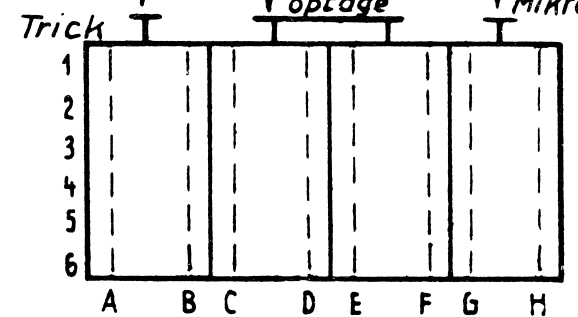

ECC 85

EL 84

ECC 85

Arena

Båndoptager MT 146

Omskifter 9,5-19cm

Slettehoved LF 4 spez.

Tonehoved WM 5