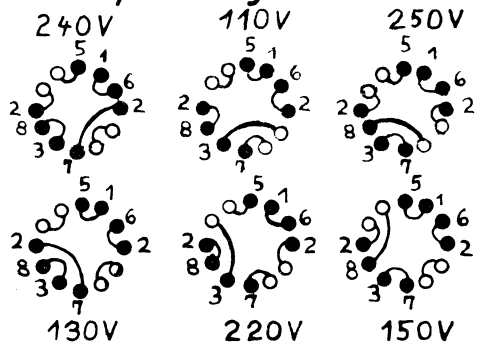

Netspændingomstillere:

Bu II Radio

Bu I Mikrofon

Net 65W

Strøm og Spænding målt i optagestilling, i parentes gengive stilling

tegnet i gengive stilling, 9,5 cm/sek.

Motor Papst KLM 20 65-4/8-370D

ECC 83

ECC 85

EL 84

ECC 85

Arena

Båndoptager MT 146

Omskifter 9,5-19cm

Slettehoved LF 4 spez.

Tonehoved WM 5