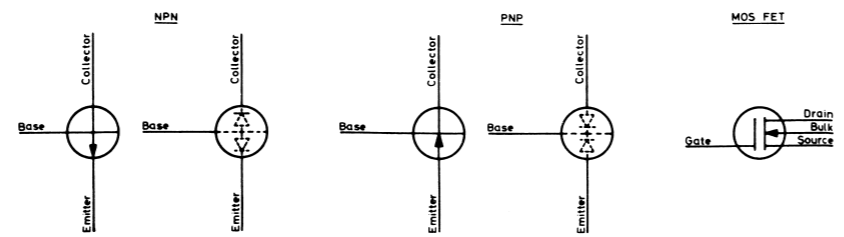

Input Eingang Indgang	Sensitivity for 15 W Empfindlichkeit für 15 W Følsomhed for 15 W	Input impedance-1 kHz Eingangsimpedanz-1 kHz Indgangsimpedance-1 kHz	S/N Ratio 50 mW S/R Forhold 50 mW S/N Forhold 50 mW
1	60 mV	47K Ohm	60 dB
2	60 mV	47K Ohm	60 dB
MAGNET	3 mV	47K Ohm	58 dB
CRYSTAL	500 mV	1M0 Ohm	60 dB
Q(3&5)	120 mV	0M1 Ohm	60 dB

SOCKET CONNECTIONS
Seen from the rear side
of socket.

SOCKETVERBINDUNGEN
Anschlüsse von der
Rückseite gesehen

SOCKETFORBINDELSER
Set mod bund af sokket

Push buttons shown in position FM and stereo.
Drucktaster i stilling UKW og Stereo gezeit
Trykknappskifter overalt vist i stilling FM og stereo