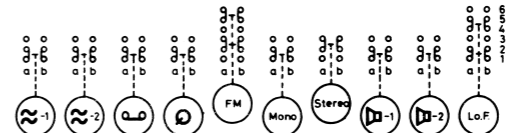

Input Eingang Indgang	Sensitivity for 15 W Empfindlichkeit für 15 W Følsomhed for 15 W	Input impedance-1 kHz Eingangsimpedanz-1 kHz Indgangsimpedance-1 kHz	S/N Ratio 50 mW S/R Forhold 50 mW S/N Forhold 50 mW
1	60 mV	47K Ohm	60 dB
2	60 mV	47K Ohm	60 dB
MAGNET	3 mV	47K Ohm	58 dB
CRYSTAL	500 mV	1M0 Ohm	60 dB
Q(3&5)	120 mV	0M1 Ohm	60 dB

SOCKET CONNECTIONS
Seen from the rear side
of socket.

SOCKETVERBINDUNGEN
Anschlüsse von der
Rückseite gesehen

SOCKETFORBINDELSER
Set mod bund af sokket

Push buttons shown in position FM and stereo.
Drucktaster i stilling UKW og Stereo gezeit
Trykknappskifter overalt vist i stilling FM og stereo