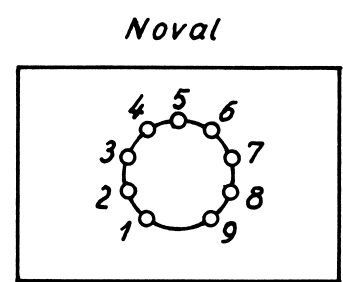

Netdel med FM og stereo.

Desuden foretages ved stereo flg. ændringer i hoveddiagram (D-0063):
 Omskiftersektionen i nederste del af lysstyrkepotentiometeret udgår. (Til slukning af prik indføres i stedet for modstanden R55)