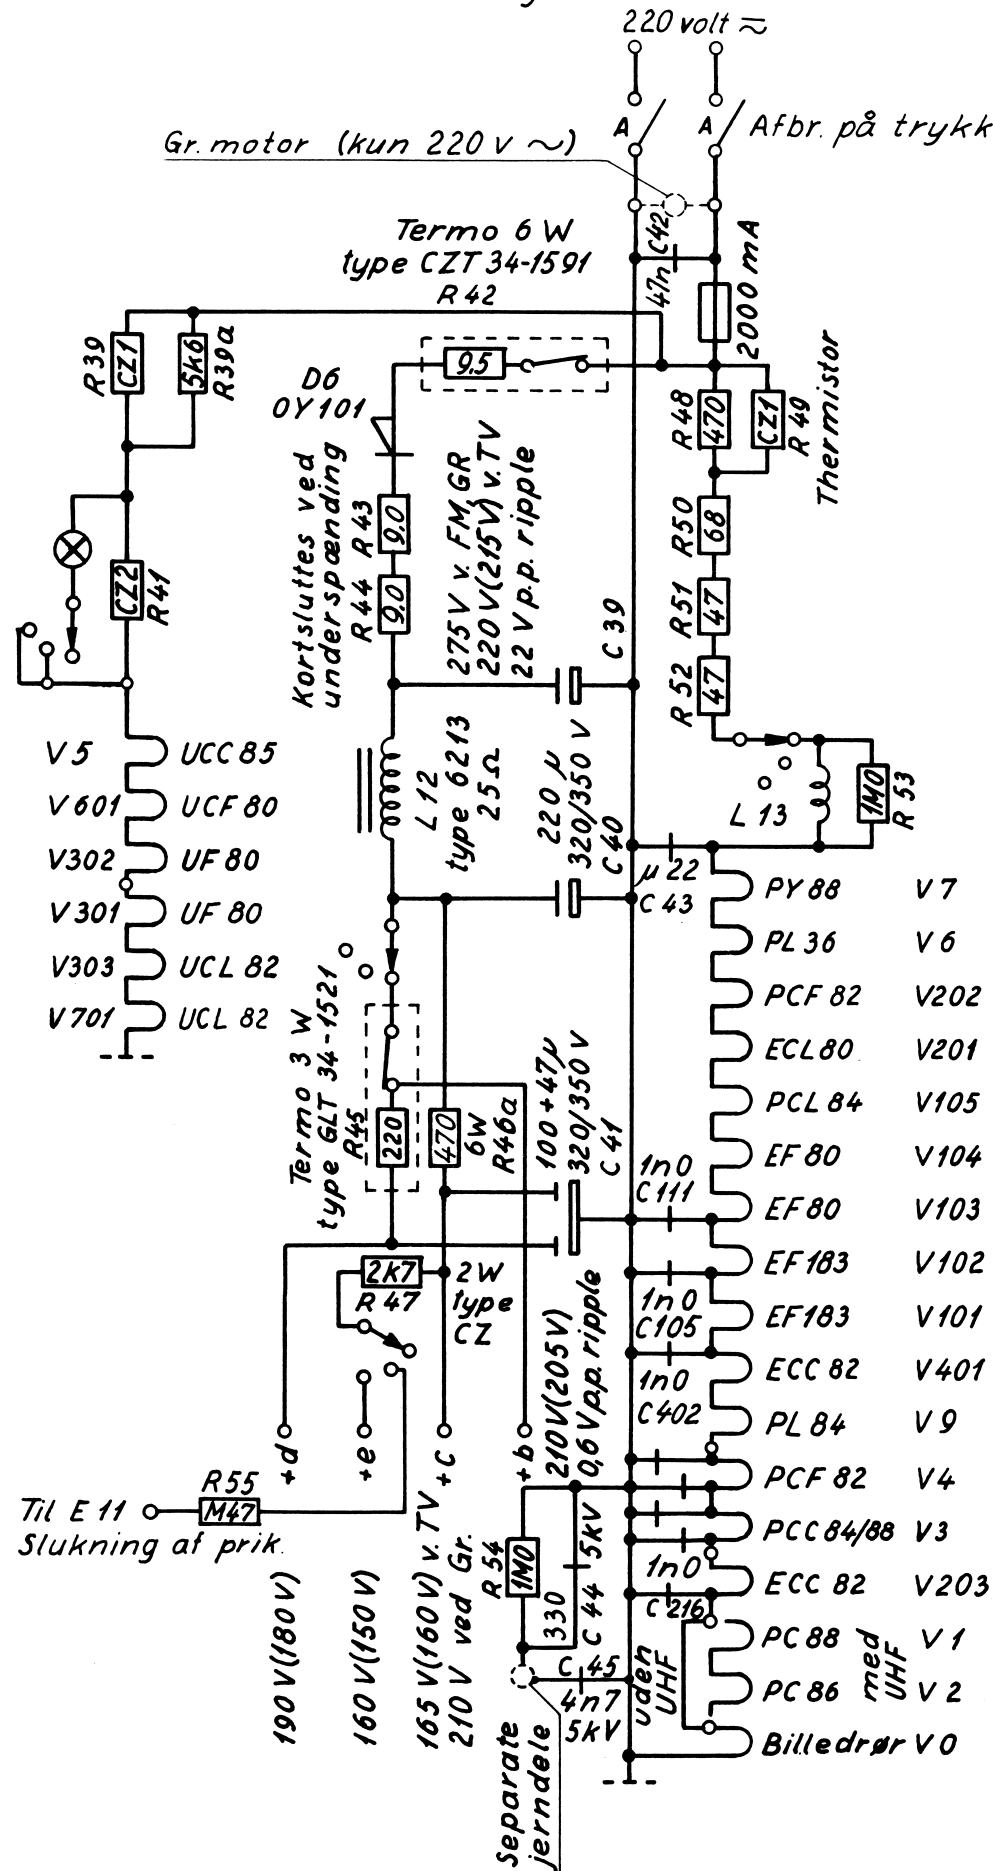

Netdel med FM og stereo.

Desuden foretages ved stereo flg. ændringer i hoveddiagram (D-0063):
 Omskiftersektionen i nederste del af lysstyrkepotentiometeret udgår. (Til slukning af prik indføres i stedet for modstanden R55)

Tillægsdiagram til
 Arena TV med stereo.

Arena

Hede Nielsens Fabriker A/S, Horsens
 Tegning nr.: D-0062 8/12-61 J.V.