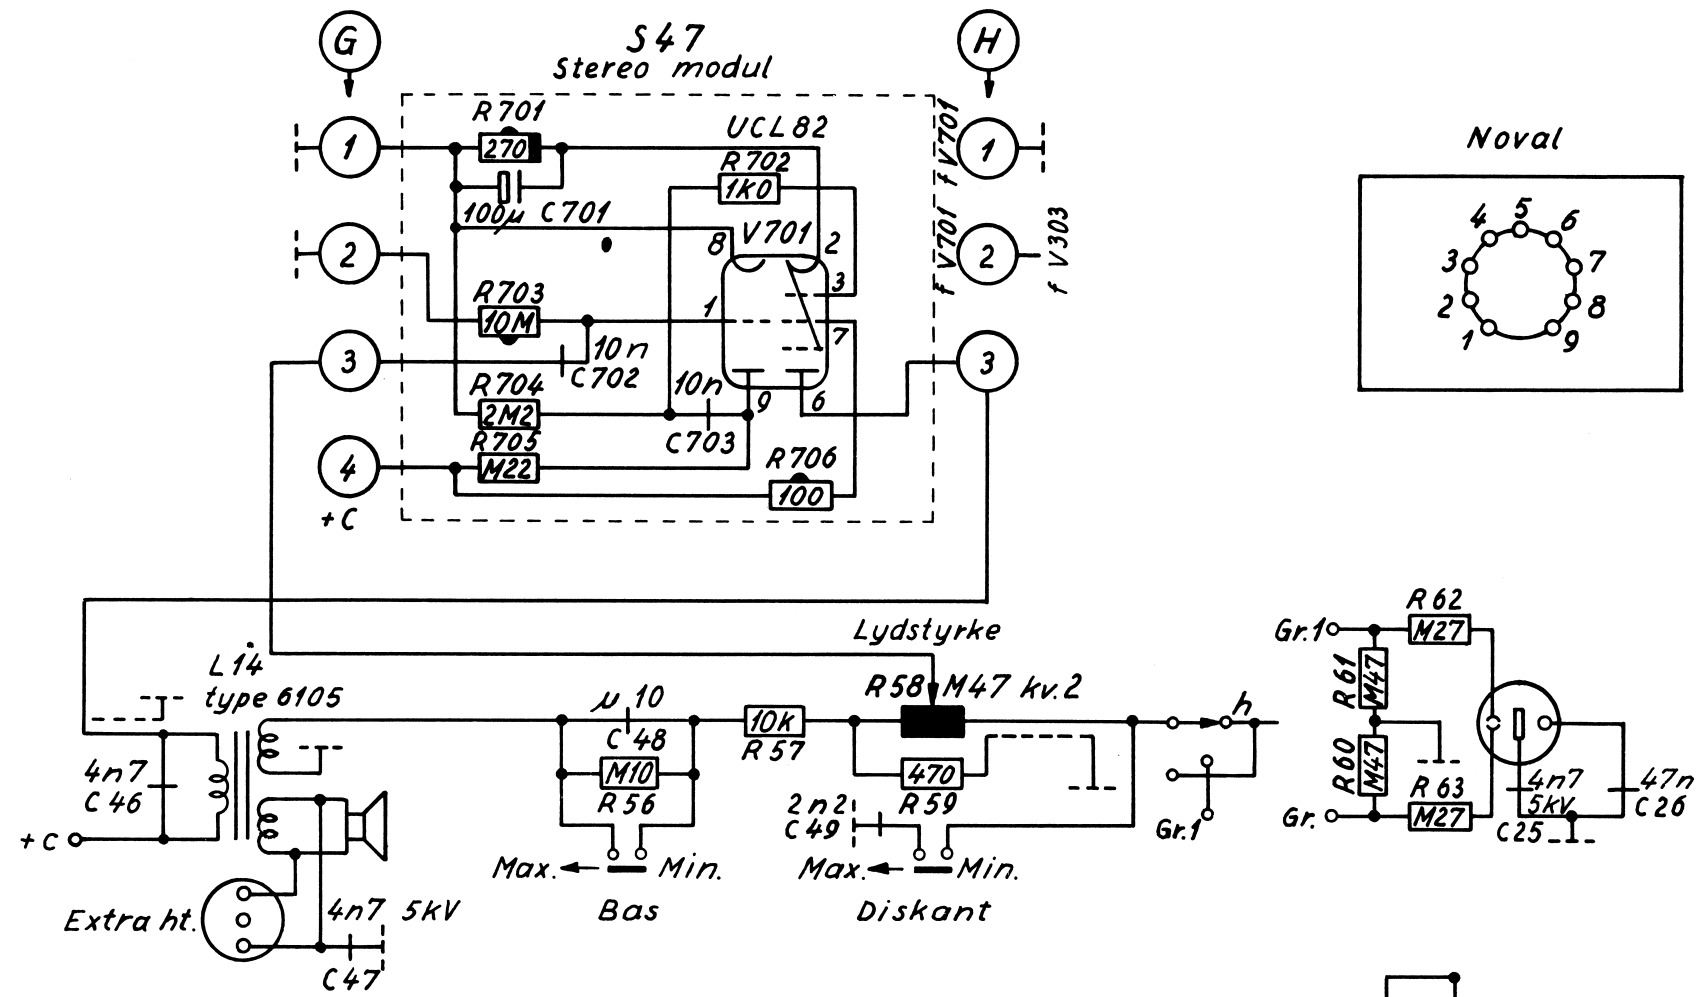

Netdel med FM og stereo.

Desuden foretages ved stereo flg. ændringer i hoveddiagram (D-0063):
 Omskiftersektionen i nederste del af lysstyrkepotentiometeret udgår. (Til slukning af prik indføres i stedet for modstanden R55)

Tillægsdiagram til
 Arena TV med stereo.

Arena

Hede Nielsens Fabriker A/S, Horsens
 Tegning nr.: D-0062 8/12-61 J.V.