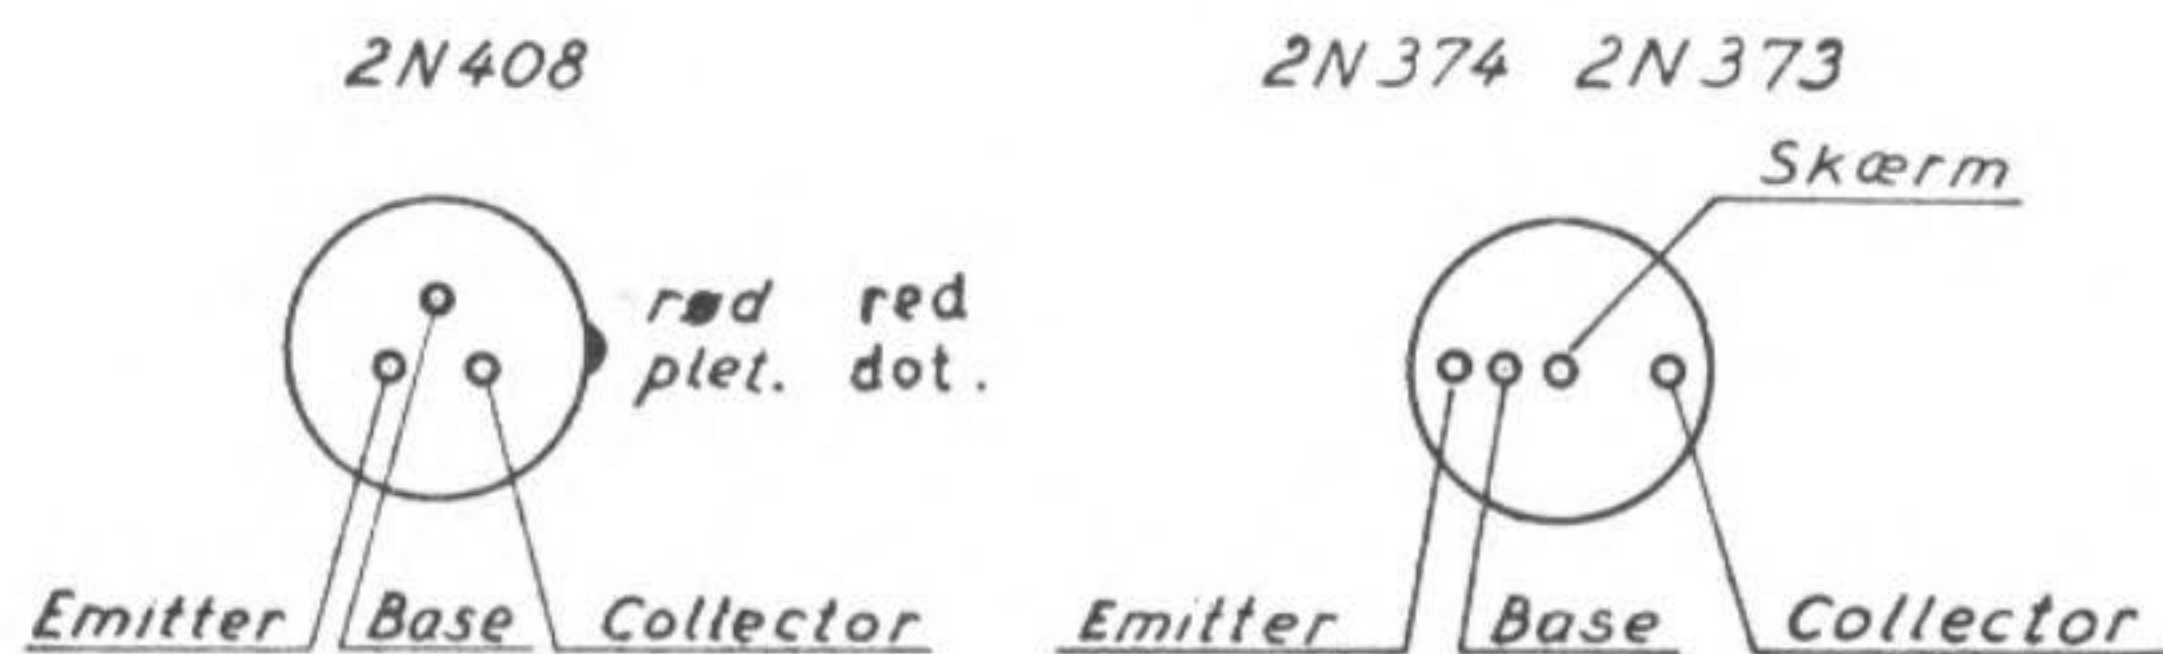

Spændinger målt med volumenkontrol i max og uden signal
 Voltages measured with volumecontrol at max, and no signal input

Strømforsbrug - Total battery current.
 Tomgang - No output: 10 mA
 Normal - Normal (20mW): 20 mA
 Max - Max (100mW): 60 mA