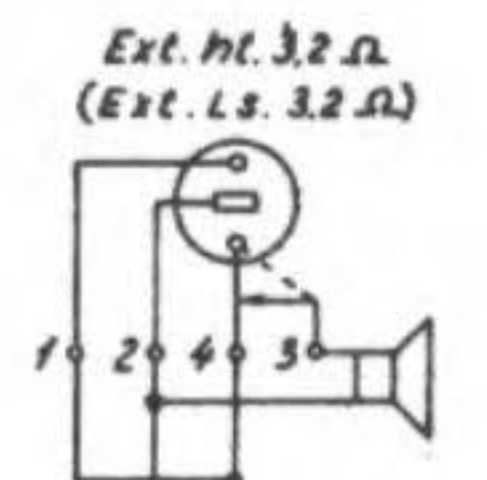

TRANS ARENA PA13 FM.
HEDE NIELSENS FABRIKER A/S HORSSENS.
TEGNING NR. D-0069. 4/7-62. J.V.