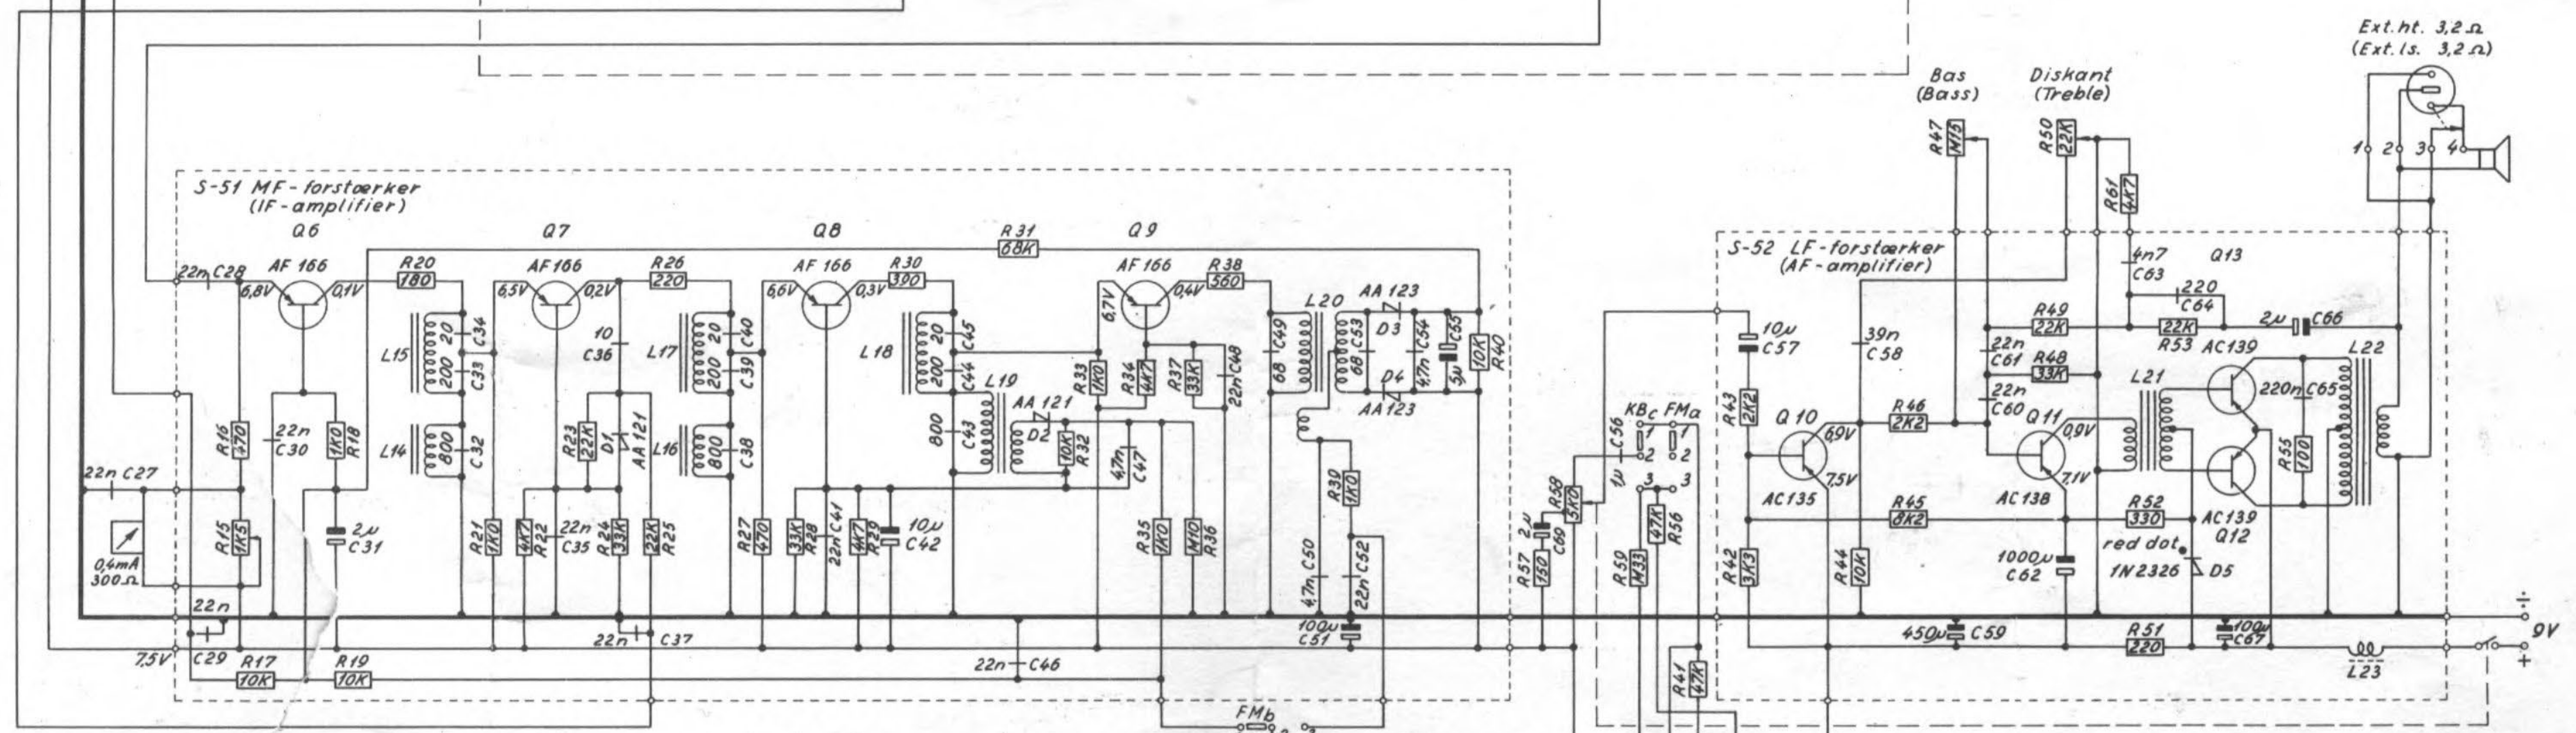

TRANS ARENA PA13FMII
HEDE NIELSENS FABRIKER A/S HORSSENS
TEGNING NR. D-0085. 14/76-63. J.V.