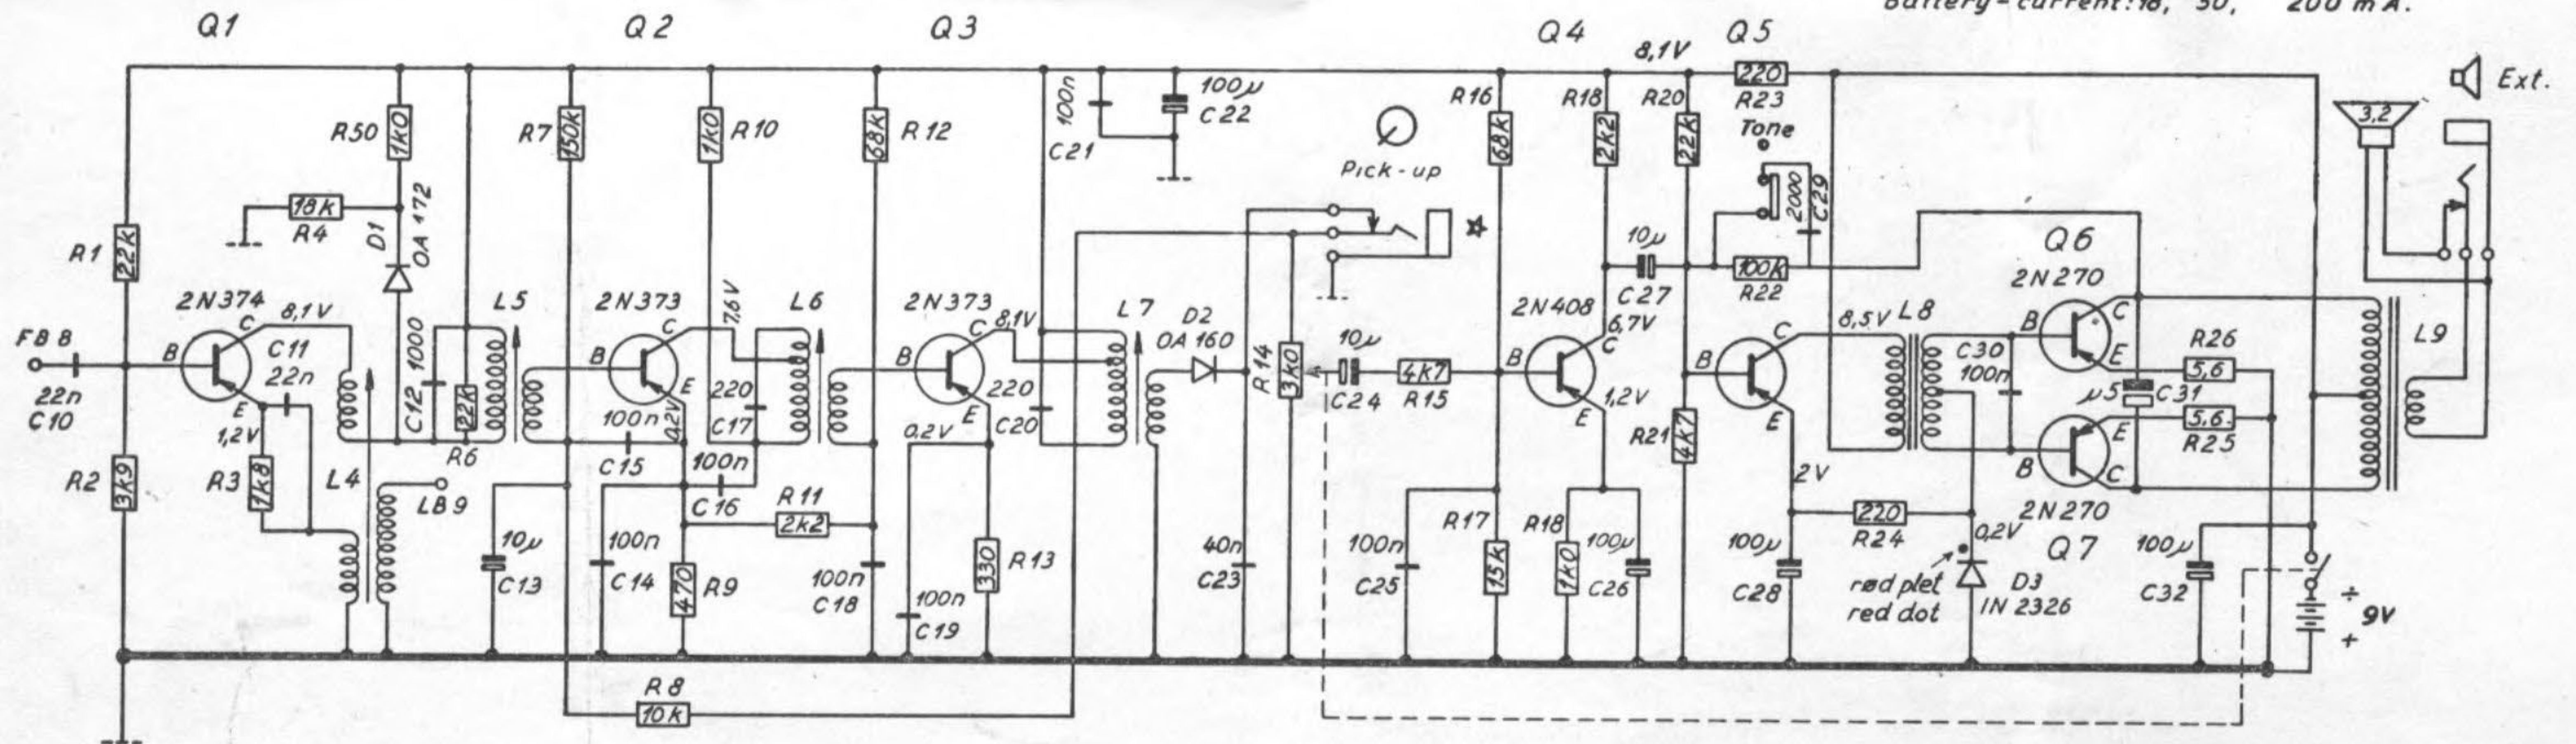

Bølgelængdeomskifter i stilling FB.
 Tonekontrol indtrykket: mørk.
 Output: 0, 50, 1000 mW.
 Batteristøm: 18, 50, 200 mA.

Wavewchanger in position FB.
 Tone-control pressed: no highs.
 Output: 0, 50, 1000 mW.
 Battery-current: 18, 50, 200 mA.

Spændinger er målt med rørvoltmeter og uden antennesignal
 Voltages measured with vacuum-tube-voltmeter and no signal input.

★ Tilslut krystalpickup i serie med 220 k Ω .
 Connect x-tal-pick-up in series with 220 k Ω .

Trans Arena PA7

Hede Nielsens Fabrikker A/S, Horsens.
 Tegning nr. D-0046. 12/6-60.