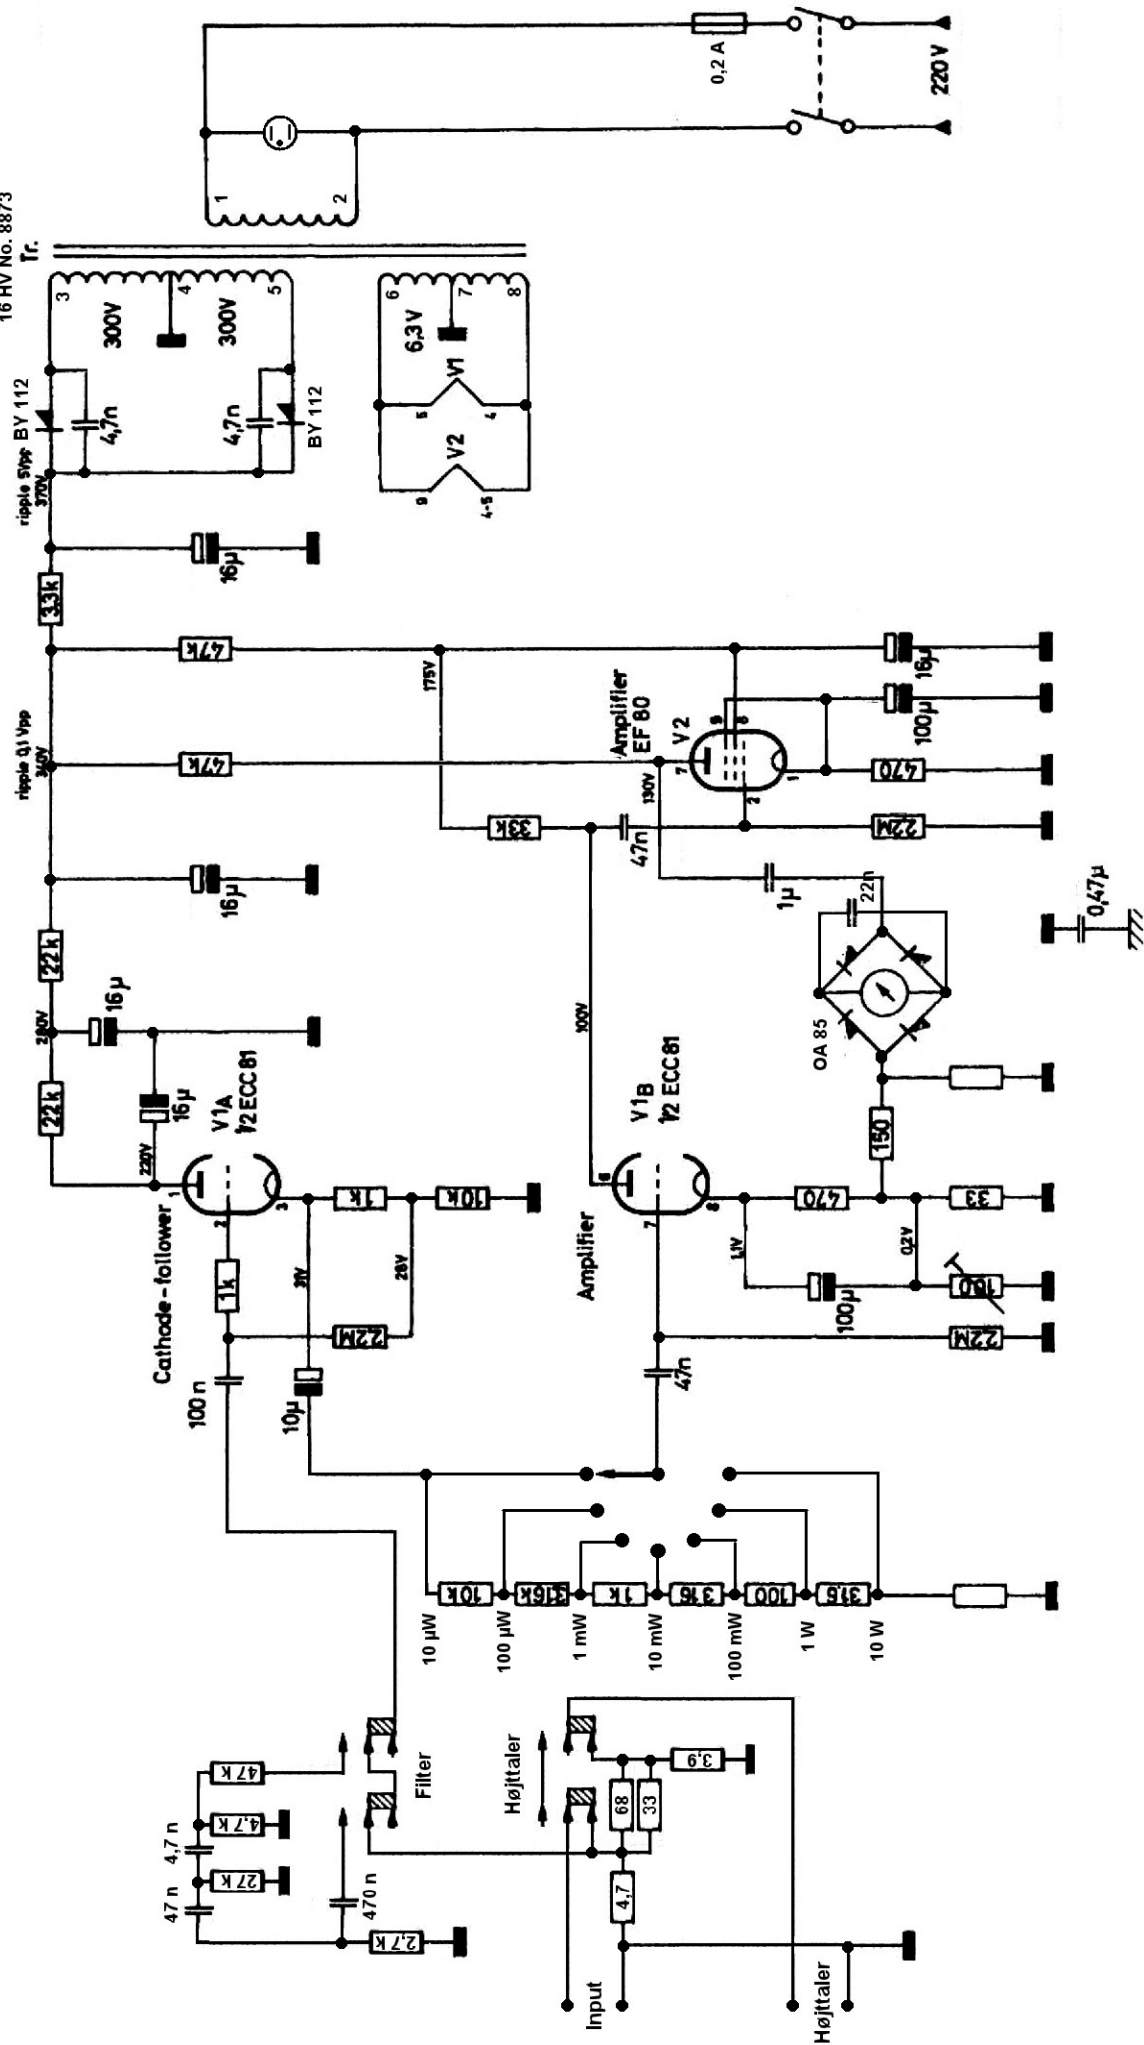

16 HV No. 8873

	Rørwattmeter
	RWM 3
Nytegnet 2010 PH	