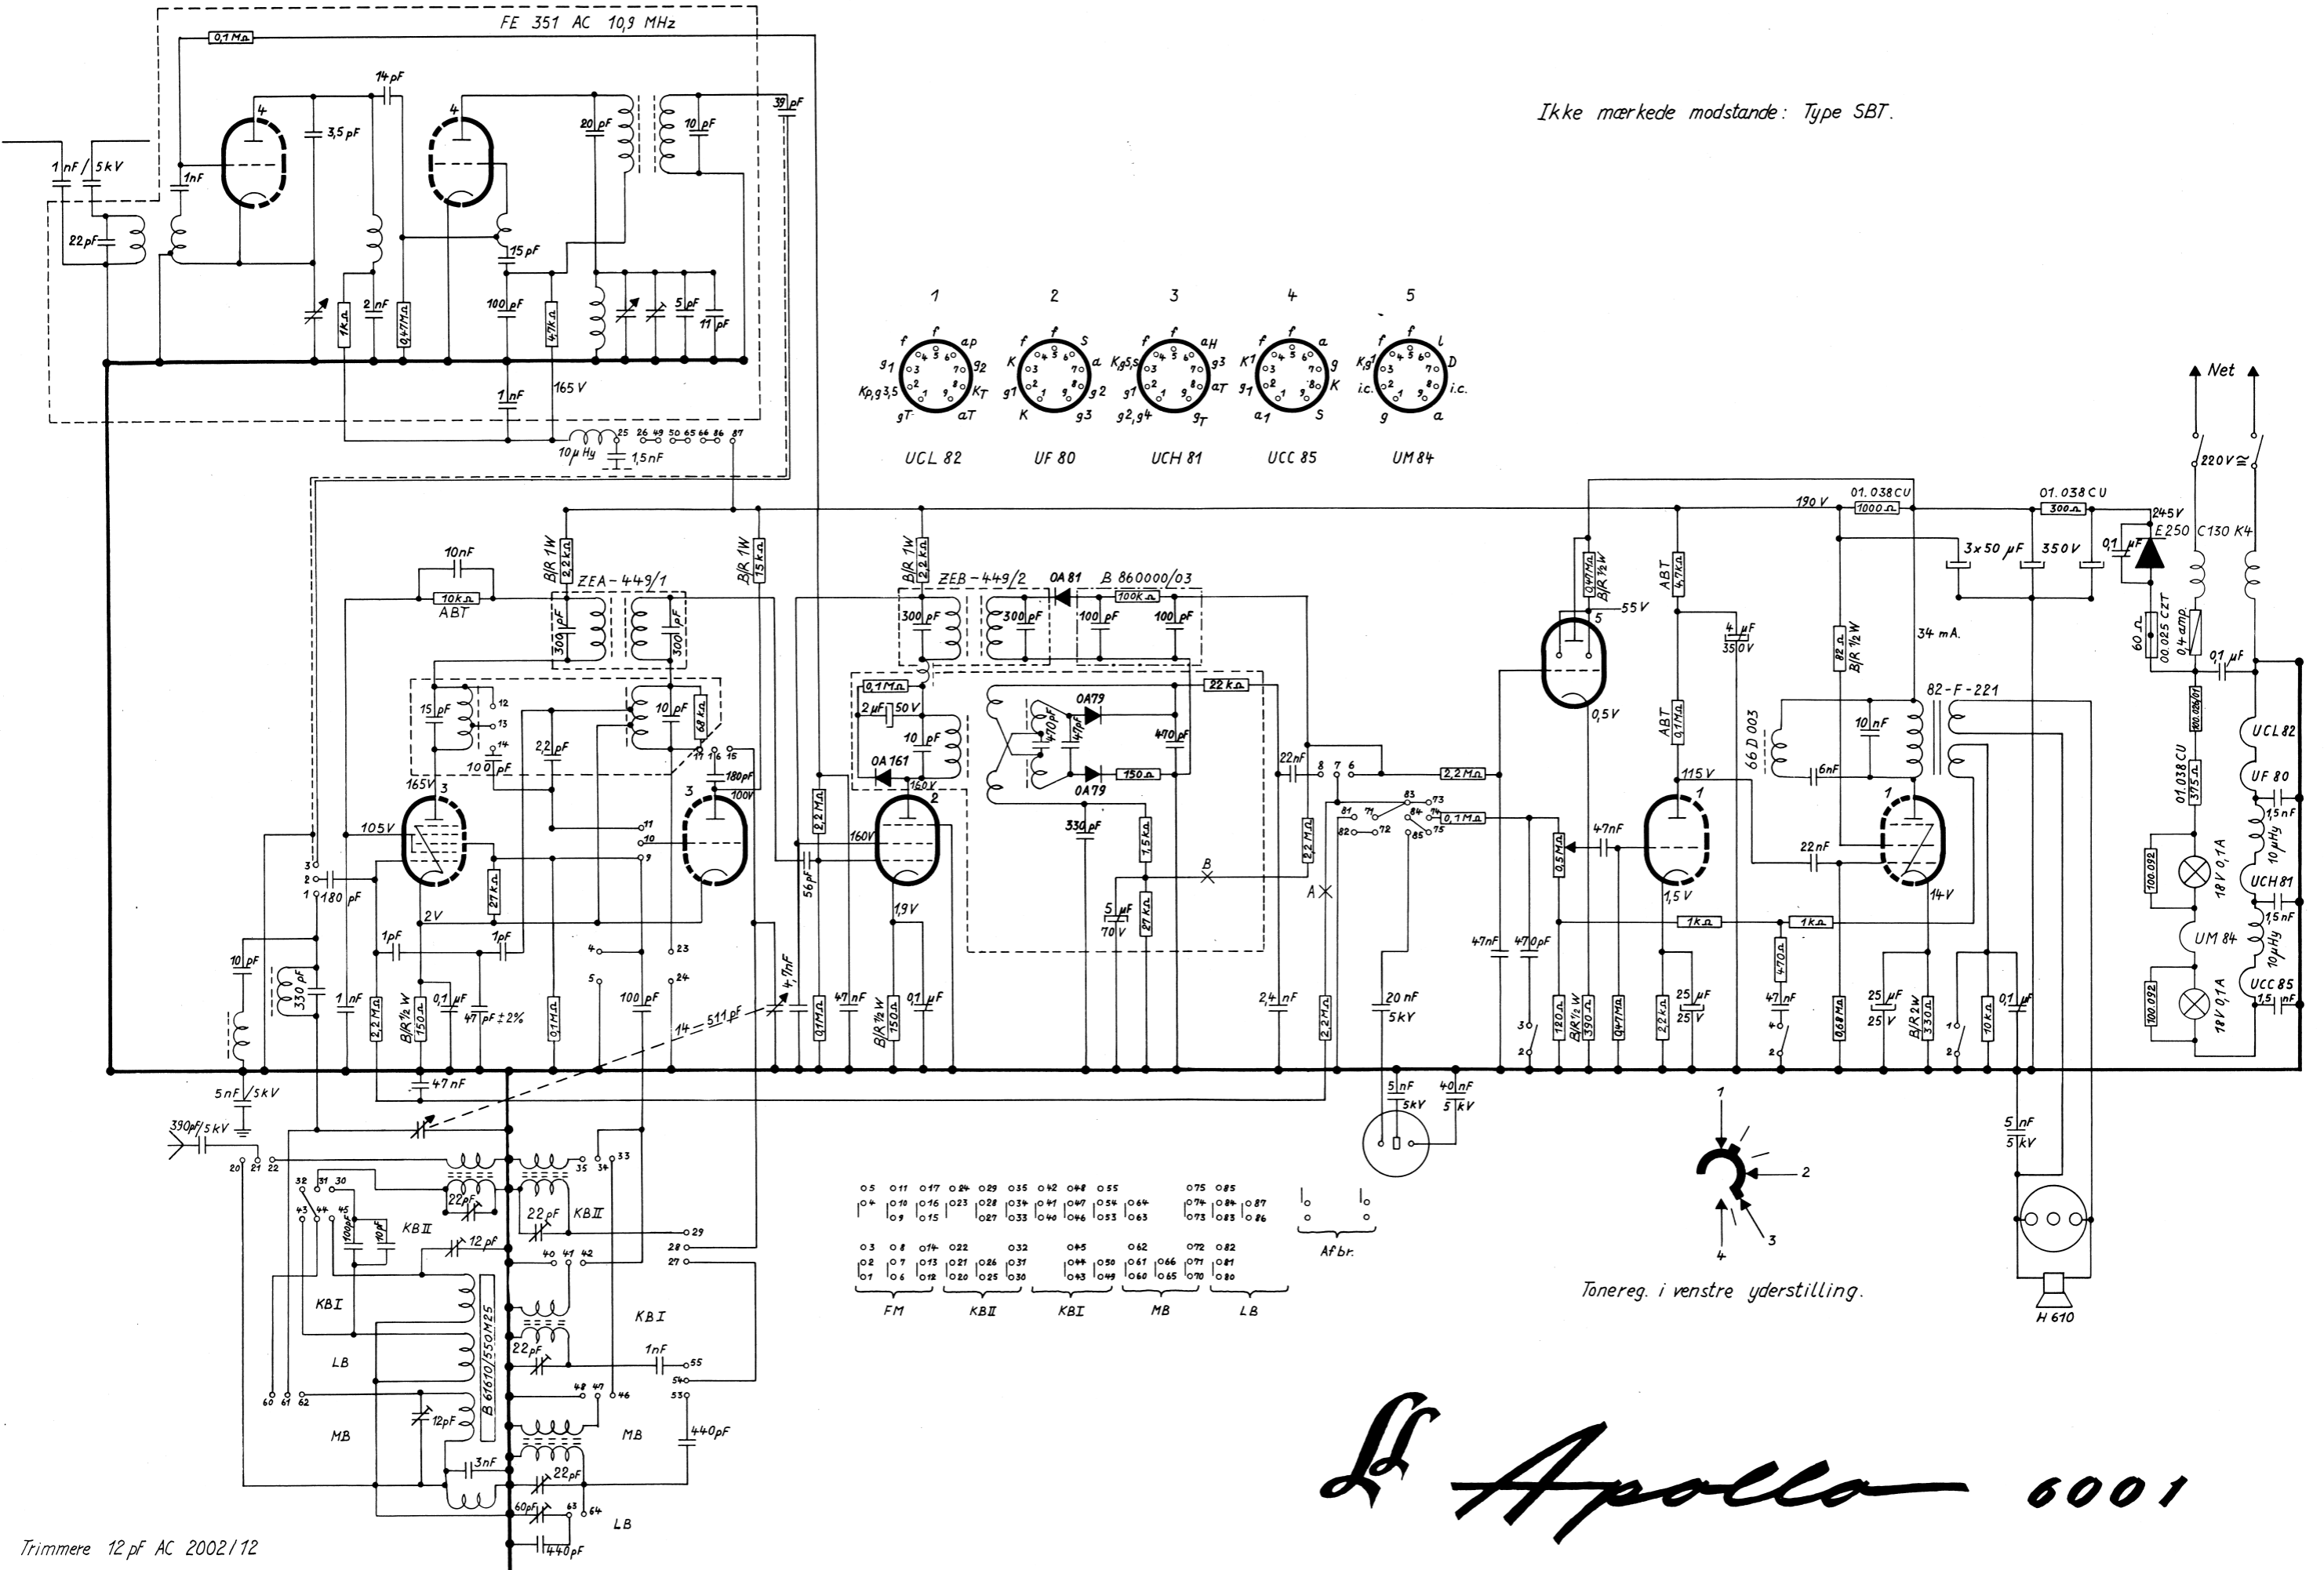

FE 351 AC 10,9 MHz

Ikke mærkede modstande: Type SBT.

05	011	017	024	029	035	042	048	055	075	085		
04	010	016	023	028	034	041	047	054	064	074	084	087
	09	015	022	027	033	040	046	053	063	073	083	086
03	08	014	022	032	045	062	072	082				
02	07	013	021	026	031	044	050	061	066	071	081	
01	06	012	020	025	030	043	049	060	065	070	080	

FM      KBI      KBI      MB      LB

Tonereg. i venstre yderstilling.

*L Apollo 6001*

Trimmere 12pF AC 2002/12  
 Trimmere 22pF OZO nr. MO 2314-22  
 Trimmere 60pF OZO nr. MO 2319-60