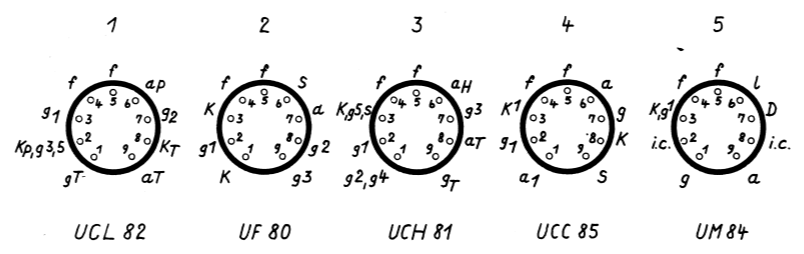

FE 351 AC 10,9 MHz

Ikke mærkede modstande: Type SBT.

05	011	017	024	029	035	042	048	055	075	085		
04	010	016	023	028	034	041	047	054	064	074	084	087
	09	015	022	027	033	040	046	053	063	073	083	086
03	08	014	022	032	045	062	072	082				
02	07	013	021	026	031	044	050	061	066	071	081	
01	06	012	020	025	030	043	049	060	065	070	080	

FM      KBI      KBI      MB      LB

Tonereg. i venstre yderstilling.

*L Apollo 6001*

Trimmere 12pF AC 2002/12  
 Trimmere 22pF OZO nr. MO 2314-22  
 Trimmere 60pF OZO nr. MO 2319-60