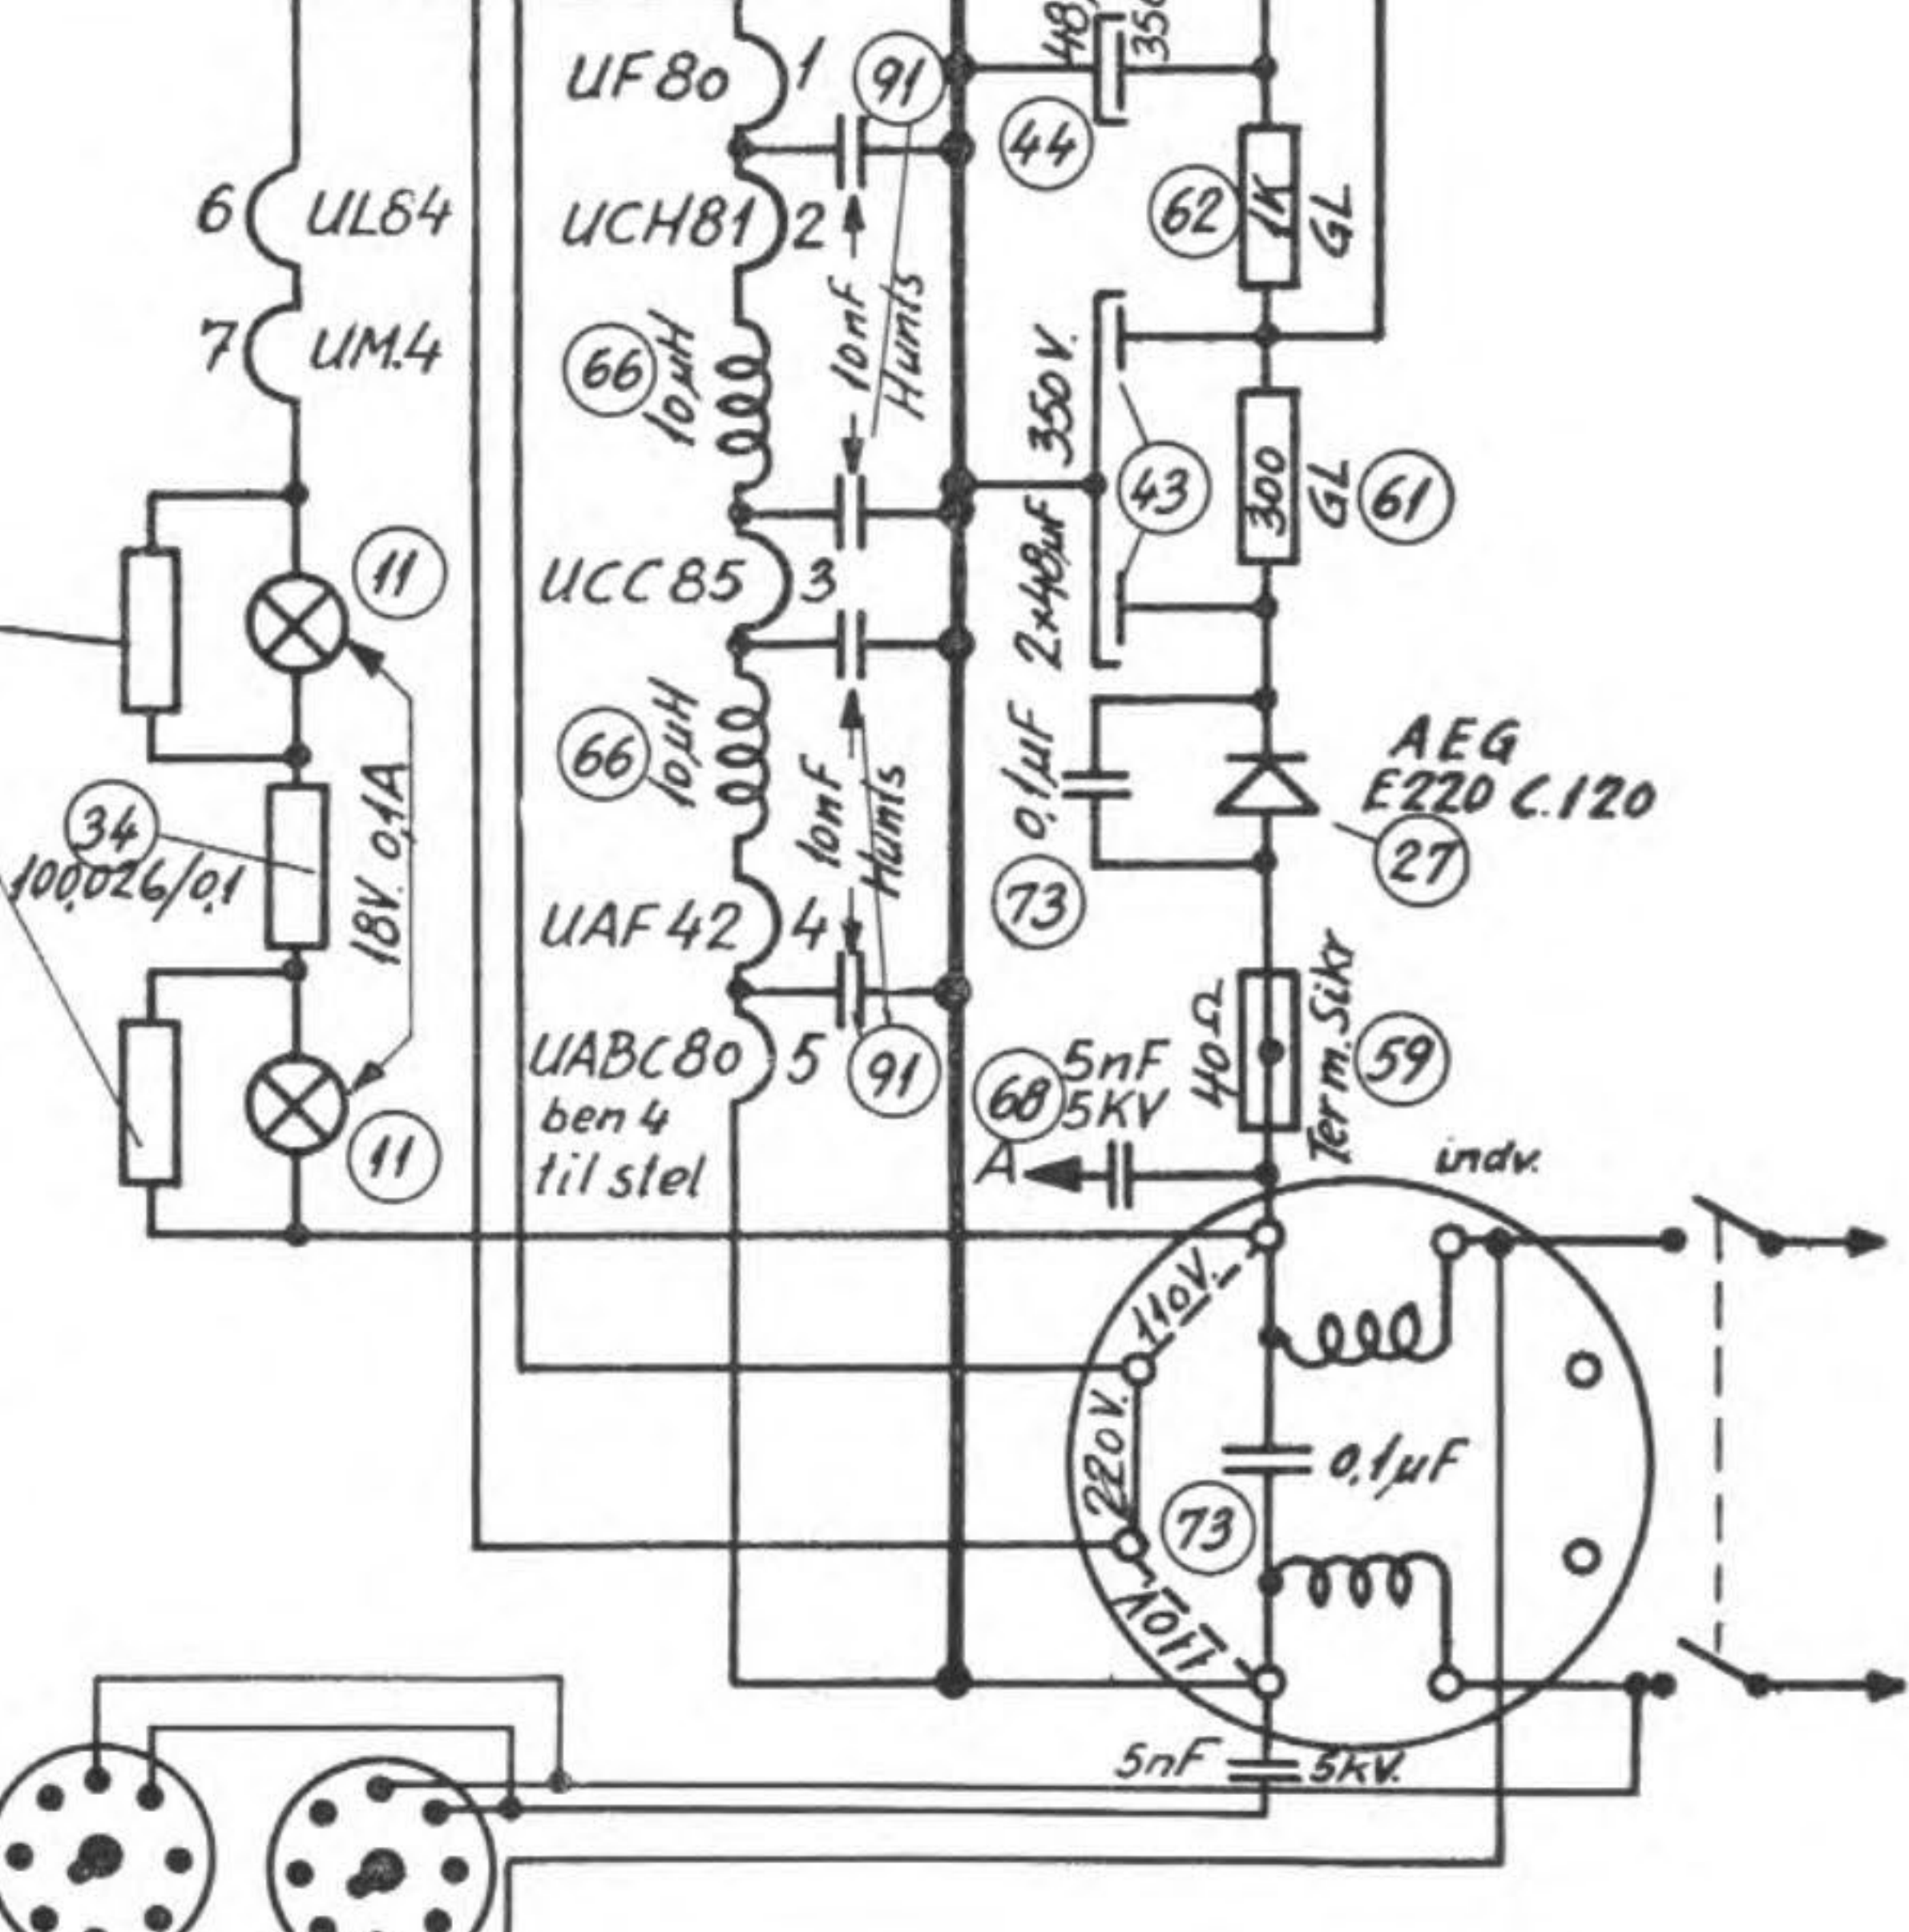

Alle omskiftere tegnet i venstre yderstilling
 Omskifterdæk i område vælger mærket: O
 — " — " lonereg — T
 — " — " ferritantenneomsk. — F.
 Ikke mærkede modstande type SBT

⊙ Octalføtning
 ⊙ Octalprop

Pos.Nr 18 indgår i denne Modtager for Pos.Nr 17

Piccolo FM-AM 577 RG SPECIAL

100,092 Temcophil 35

Tøledersystem