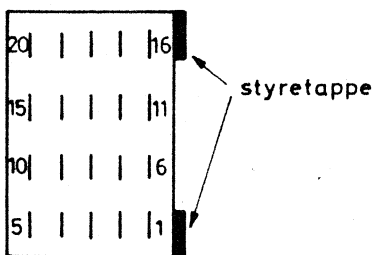

Kabel med stik K1

Stik set udefra

POS	OMRÅDE
1	0
2	10 V
3	10 V
4	200 V
5	100 mA
6	400 V
7	200 mA
8	20 mA
9	5 mA
10-22	afhængig af tilsluttet apparat.
23	udv. bøsninger.
24	meter kortsluttet.

RETTET DEN 24-10-62.

INGENIØRFIRMAET <b>M. P. PEDERSEN</b>	TEST INSTRUMENT MED FINSIKRING.	D 509 A	Tegn. af <i>[Signature]</i>	Arkiv	Map.	Dato 24-10-62.	Tegn. <b>NOD 4001</b>
--	------------------------------------	---------	--------------------------------	-------	------	-------------------	--------------------------