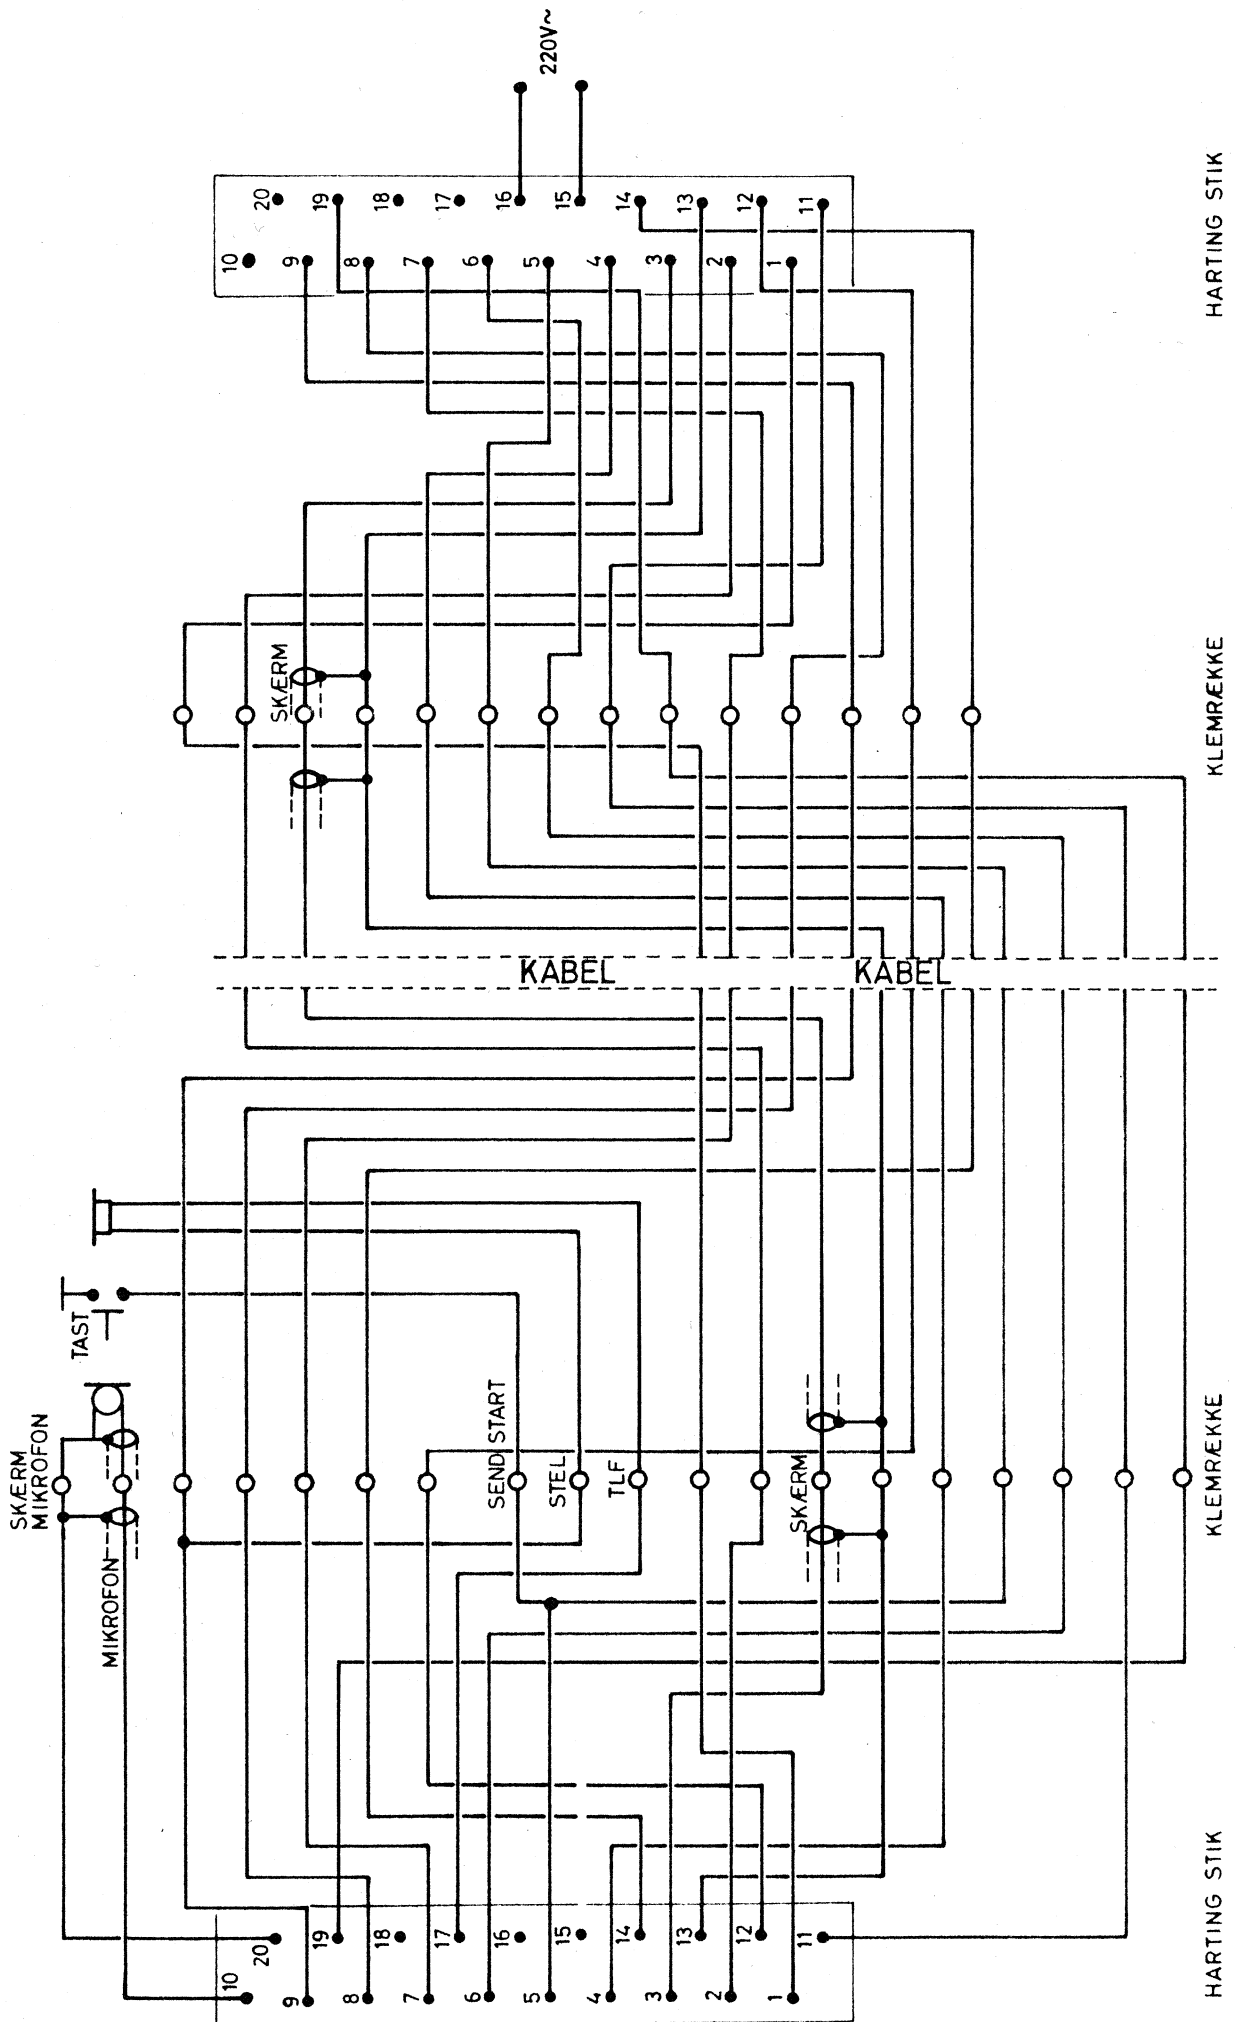

F 541

D 610

INGENIØRFIRMAET <b>M. P. PEDERSEN</b>	INSTALLATION. SIMPLEX 220V~.	I 549	Teg. af <del> </del>	Arkiv <del> </del>	Map. <del> </del>	Dato 2-5-63.	Tegn NOD 4104
------------------------------------------	---------------------------------	-------	-------------------------	-----------------------	----------------------	-----------------	------------------