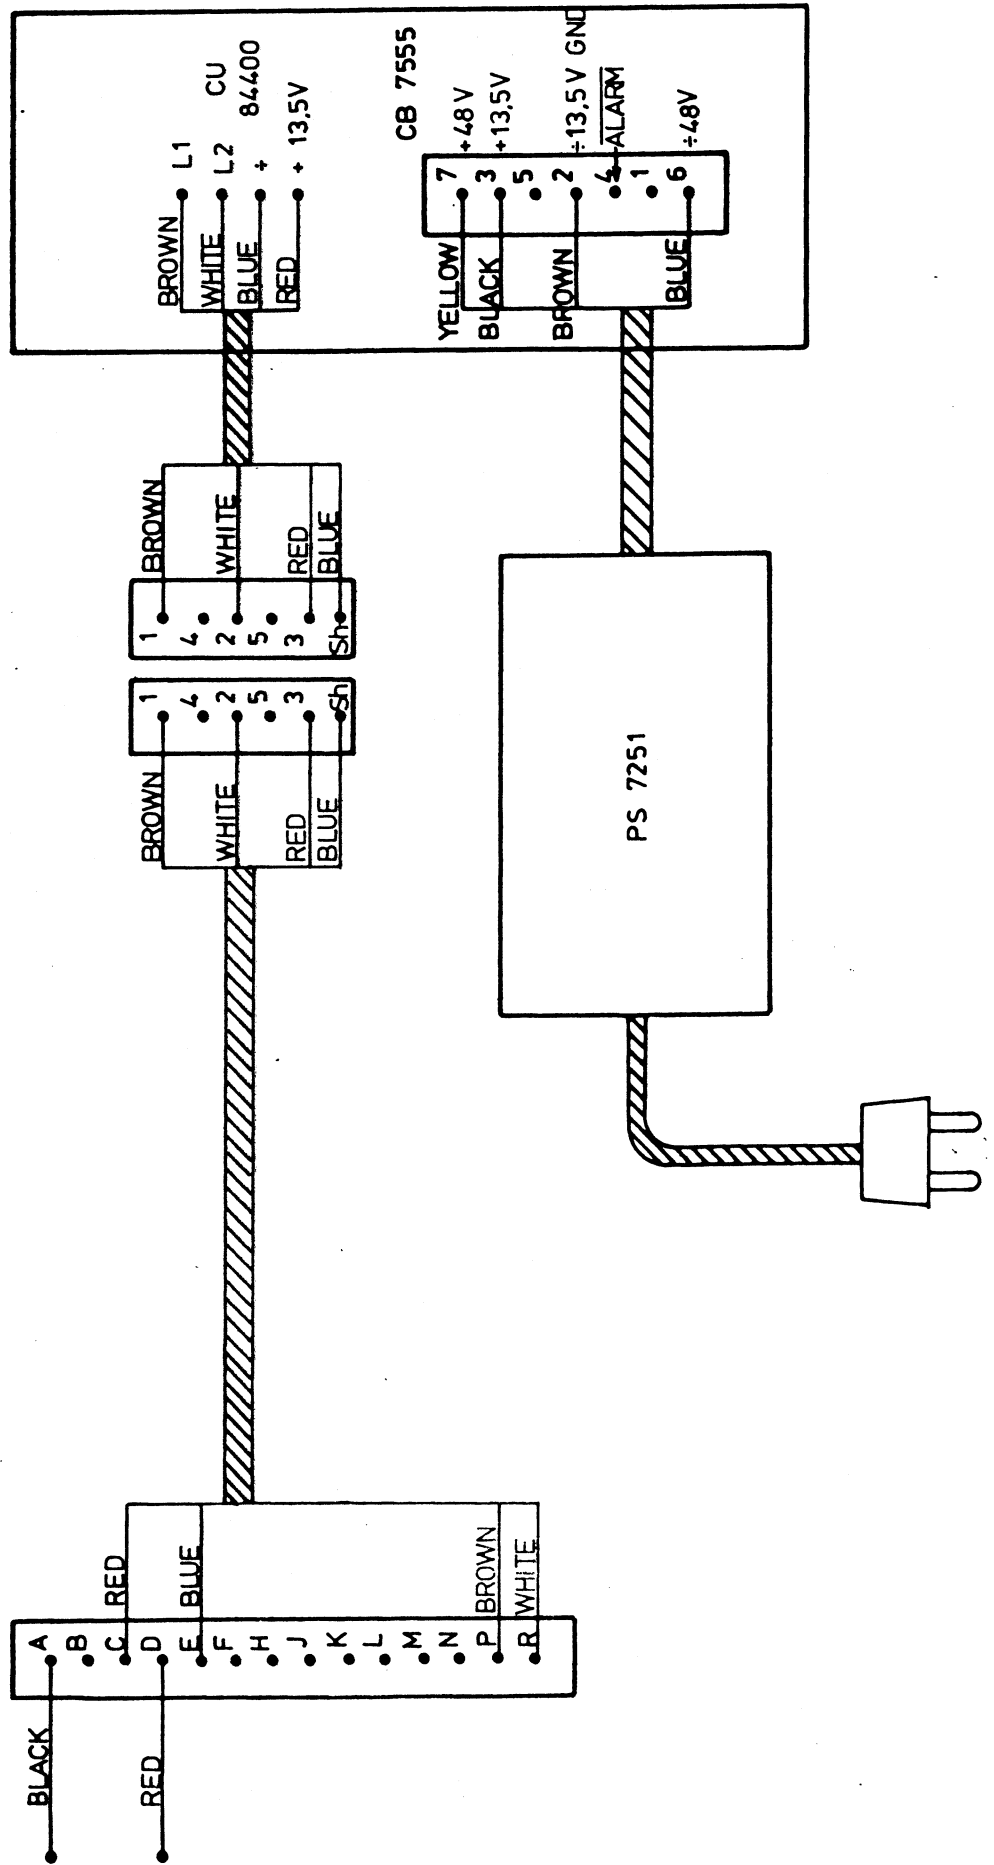

1) EXTENSION OF TIME OF DISPLAY THROUGH KEYING

- EXT. HORN IN
- B u 5
- ENGAGED
- START
- C
- DISPLAY-MEMORY
- INPUT-CODE
- RELEASE
- KEYING

- CONTACT POINT WITH Bu. 5
- T1 T5 pnp BC557 a a
- T6 T3 T4 T6 pnp BC237 a a
- 3C1 3C2 3C7 CD 4076 B RCA
- 3C3 3C4 3C8 3C13 3C14 CD 4018 N
- 3C5 3C6 3C9 3C10 CD 4093 N
- 3C11 CD 4516 B N
- 3C15 CD 4011 B N

<p>CB 7555 DA 350A</p> <p><b>ZODIAC</b></p>		<p>Konstr.</p> <p>Tegn.</p> <p>Godk.</p>	<p>Tegning nr.: 960.24.11</p>
<p>Måttavler:</p> <p>Materialer:</p>			

Målestok:	
Materiale:	

CB 755  
DA 350B

# ZODIAC

Konstr.	
Tegn.	
Godk.	
Tegning nr.:	960.2412

Nr. 864

J2 J3  
5 PIN FEMALE 5 PIN MALE

J1  
14 PIN FEMALE

# ZODIAC

CABLING, EXTERNAL

CB 7555

Konstr.		
Tegn.	JHN	850304
Godk.		

Tegning nr.:  
960.2051

Målestok:	
Material:	