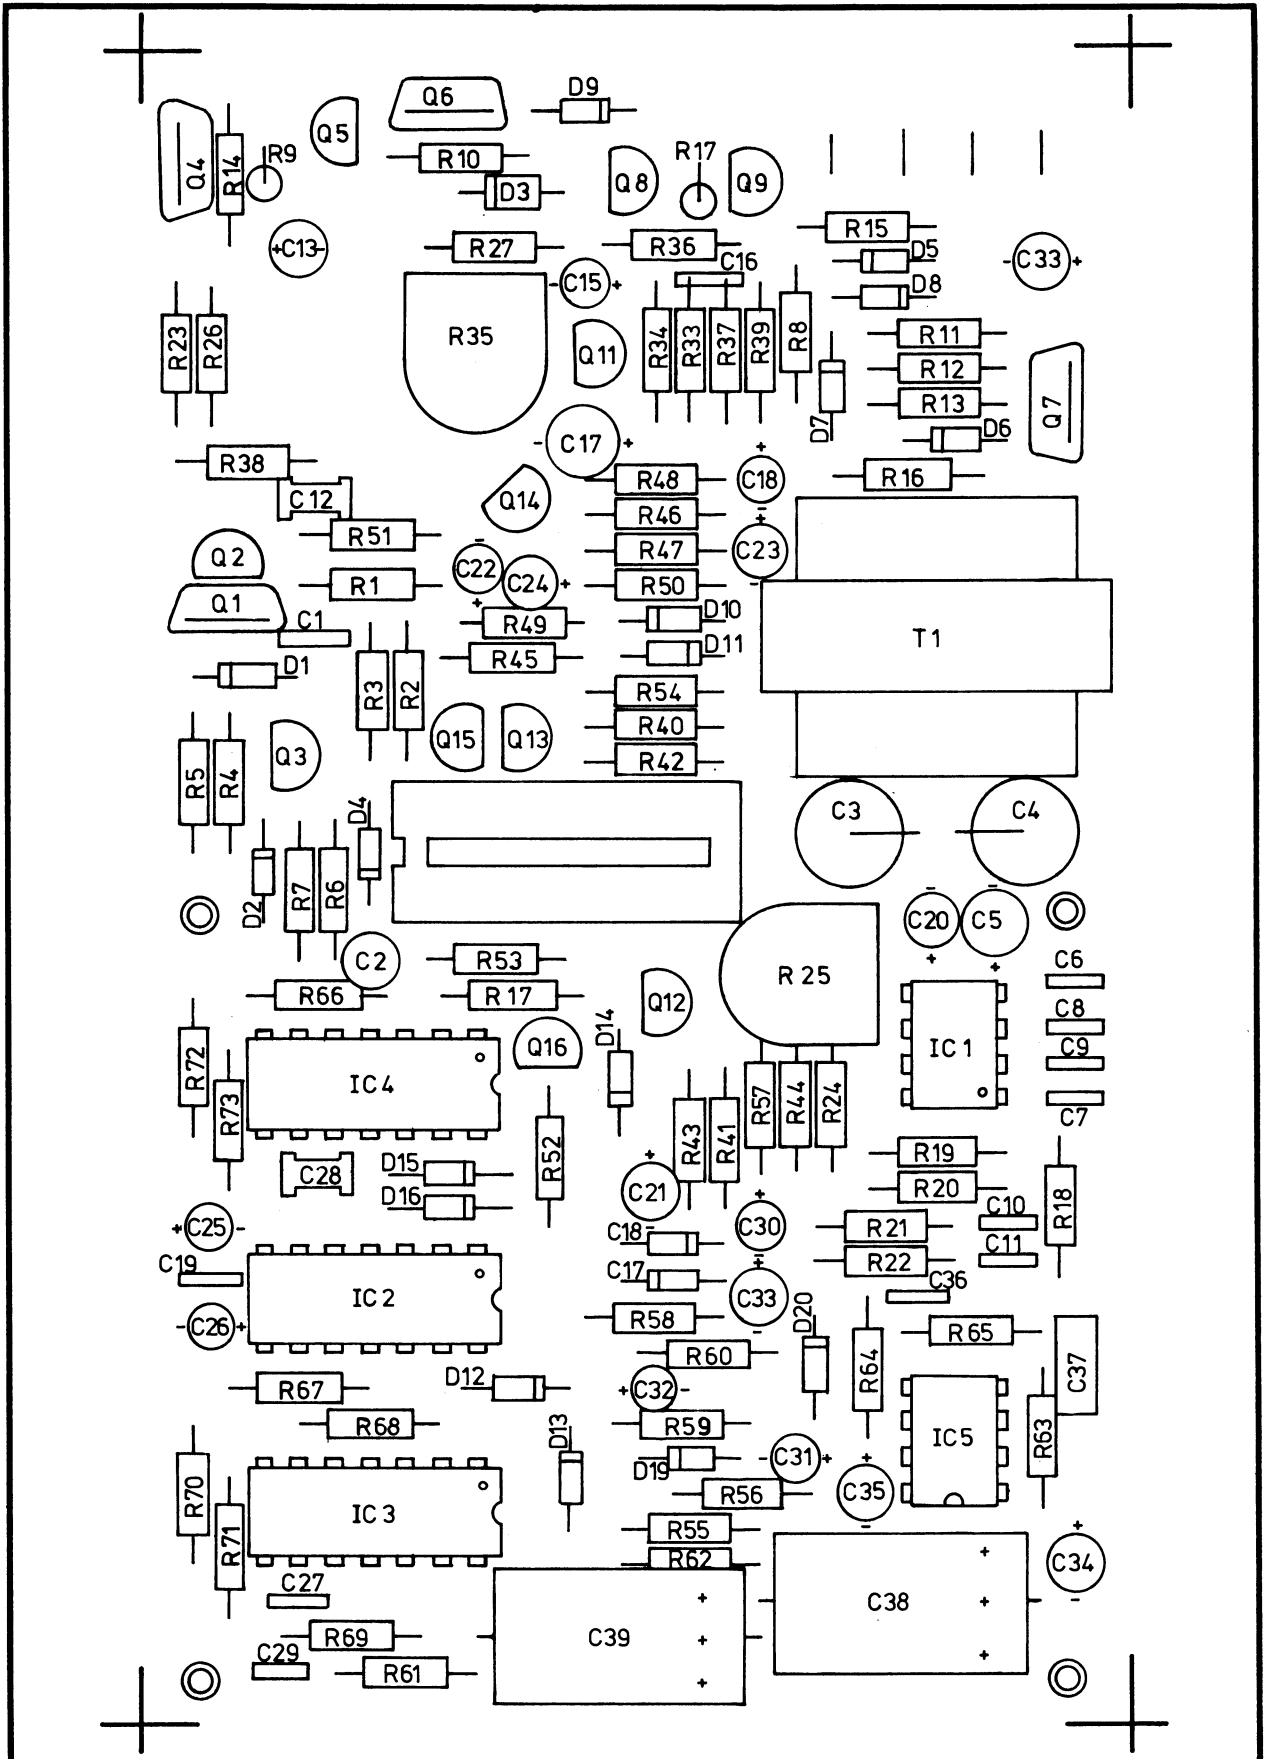

- IC1 MC-1458
- IC2 HEF 4013
- IC3 MC 4011
- IC4 MC 4001
- IC5 TBA820M

* NOTE. NOT USED WITH BUILD IN MIC.

Konstr. MC 840223
 Teg. MRS
 Godk.
 Tegning nr.: 960.2421

CONTROL UNIT CU 84400

Målestok:
 Materiale:

CONTROL UNIT
CU 84400

Konstr. MC
Tegn. *[Signature]*
Godk.

Tegning nr.:
960.2422

ZODIAC

Målestok:
Materiale: