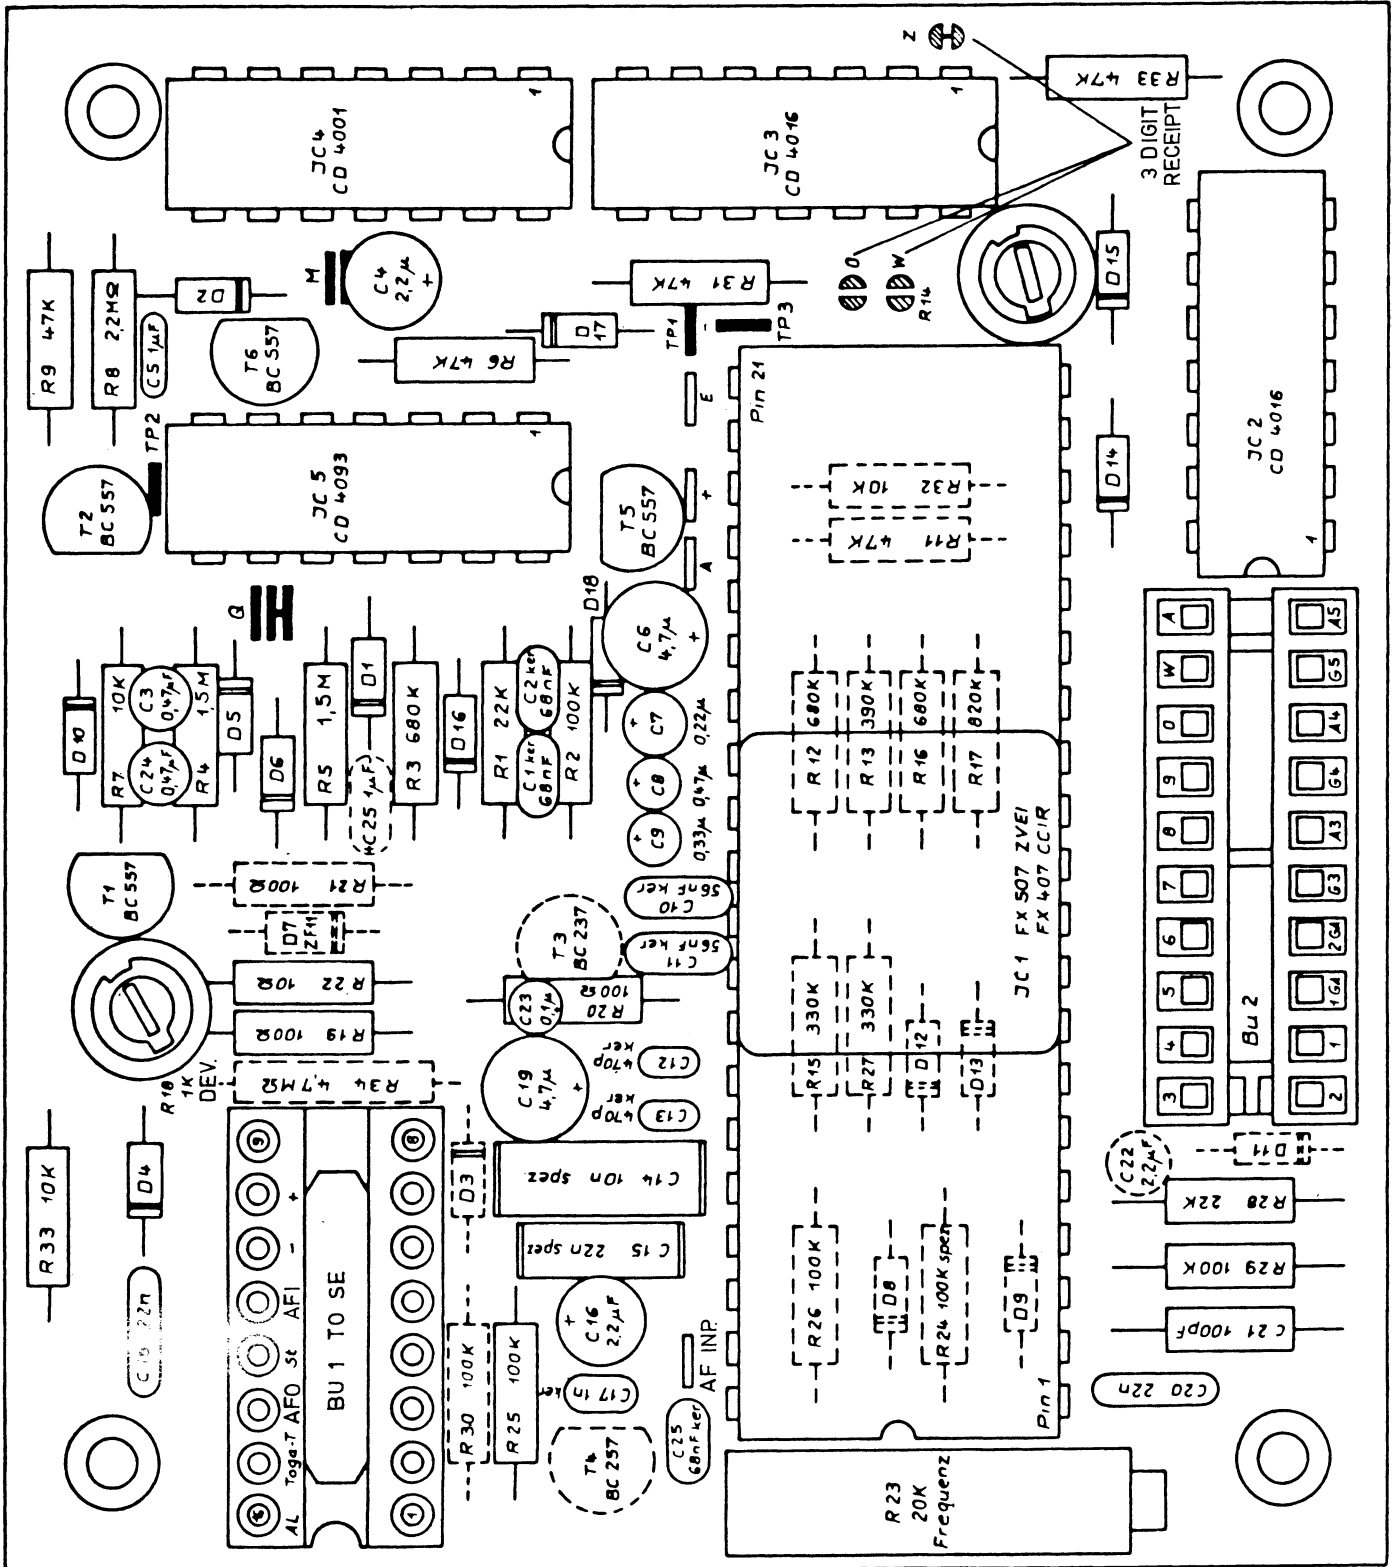

D3, C25, R34 ONLY AT RECEIPT  
GIVER EQUIPPED

BRIDGE AT X - WITHOUT FINAL SIGN  
BRIDGE AT M + Y - WITH FINAL SIGN  
BRIDGE AT M - ON RECEIPT

JC1 FX 507 ZVEI  
JC2 CD 4016  
JC3 CD 4016  
JC4 CD 4001 B  
JC5 CD 4093 B  
T1/2/5/6 BC 557  
T3/4 T3/4

TOGA 5C  
DA 264A

**ZODIAC**

Konstr.  
Tegn.  
Godk.

Tegning nr.:  
960.2391

Målestok:  
Materiale:

Målestok:	
Materiale:	

TOGA 5C  
DA 264 B

# ZODIAC

Konstr.	
Tegn.	
Godk.	
Tegning nr.:	960.2392