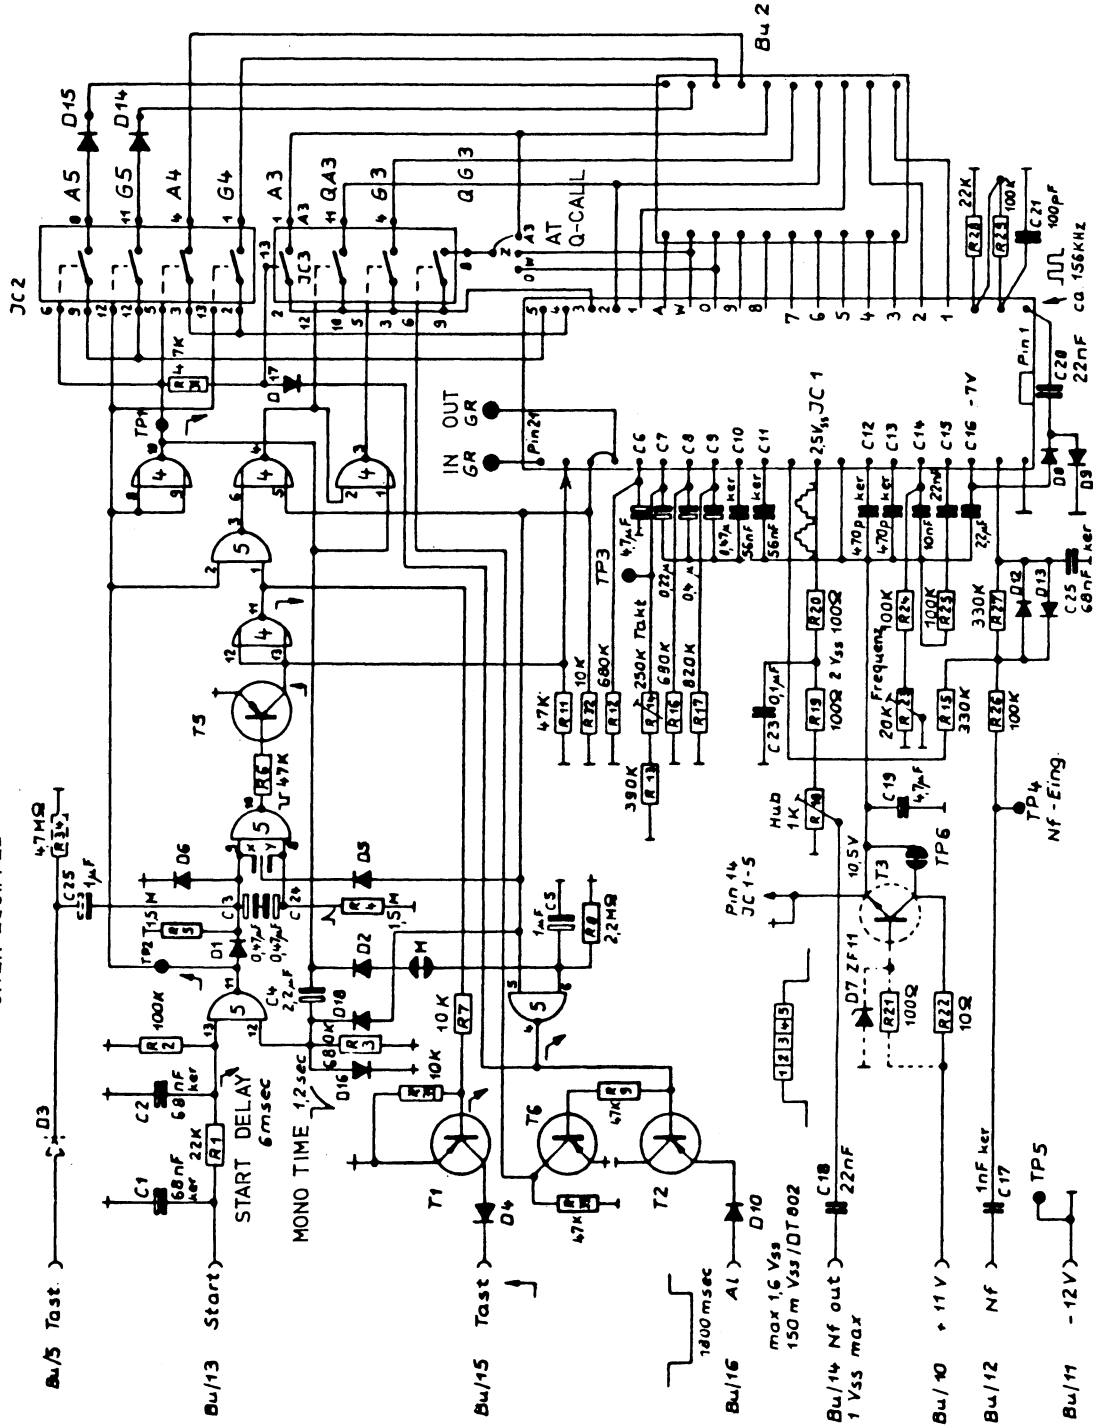

D3, C25, R34 ONLY AT RECEIPT  
GIVER EQUIPPED

BRIDGE AT X - WITHOUT FINAL SIGN  
BRIDGE AT M + Y - WITH FINAL SIGN  
BRIDGE AT M - ON RECEIPT

JC1 FX 507 ZVEI  
JC2 CD 4016  
JC3 CD 4016  
JC4 CD 4001 B  
JC5 CD 4093 B  
T1/2/5/6 BC 557  
T3/4 T3/4

TOGA 5C  
DA 264A

**ZODIAC**

Konstr.  
Tegn.  
Godk.

Tegning nr.:  
960.2391

Målestok:  
Materiale:

Målestok:	
Materiale:	

TOGA 5C  
DA 264 B

# ZODIAC

Konstr.	
Tegn.	
Godk.	
Tegning nr.:	960.2392