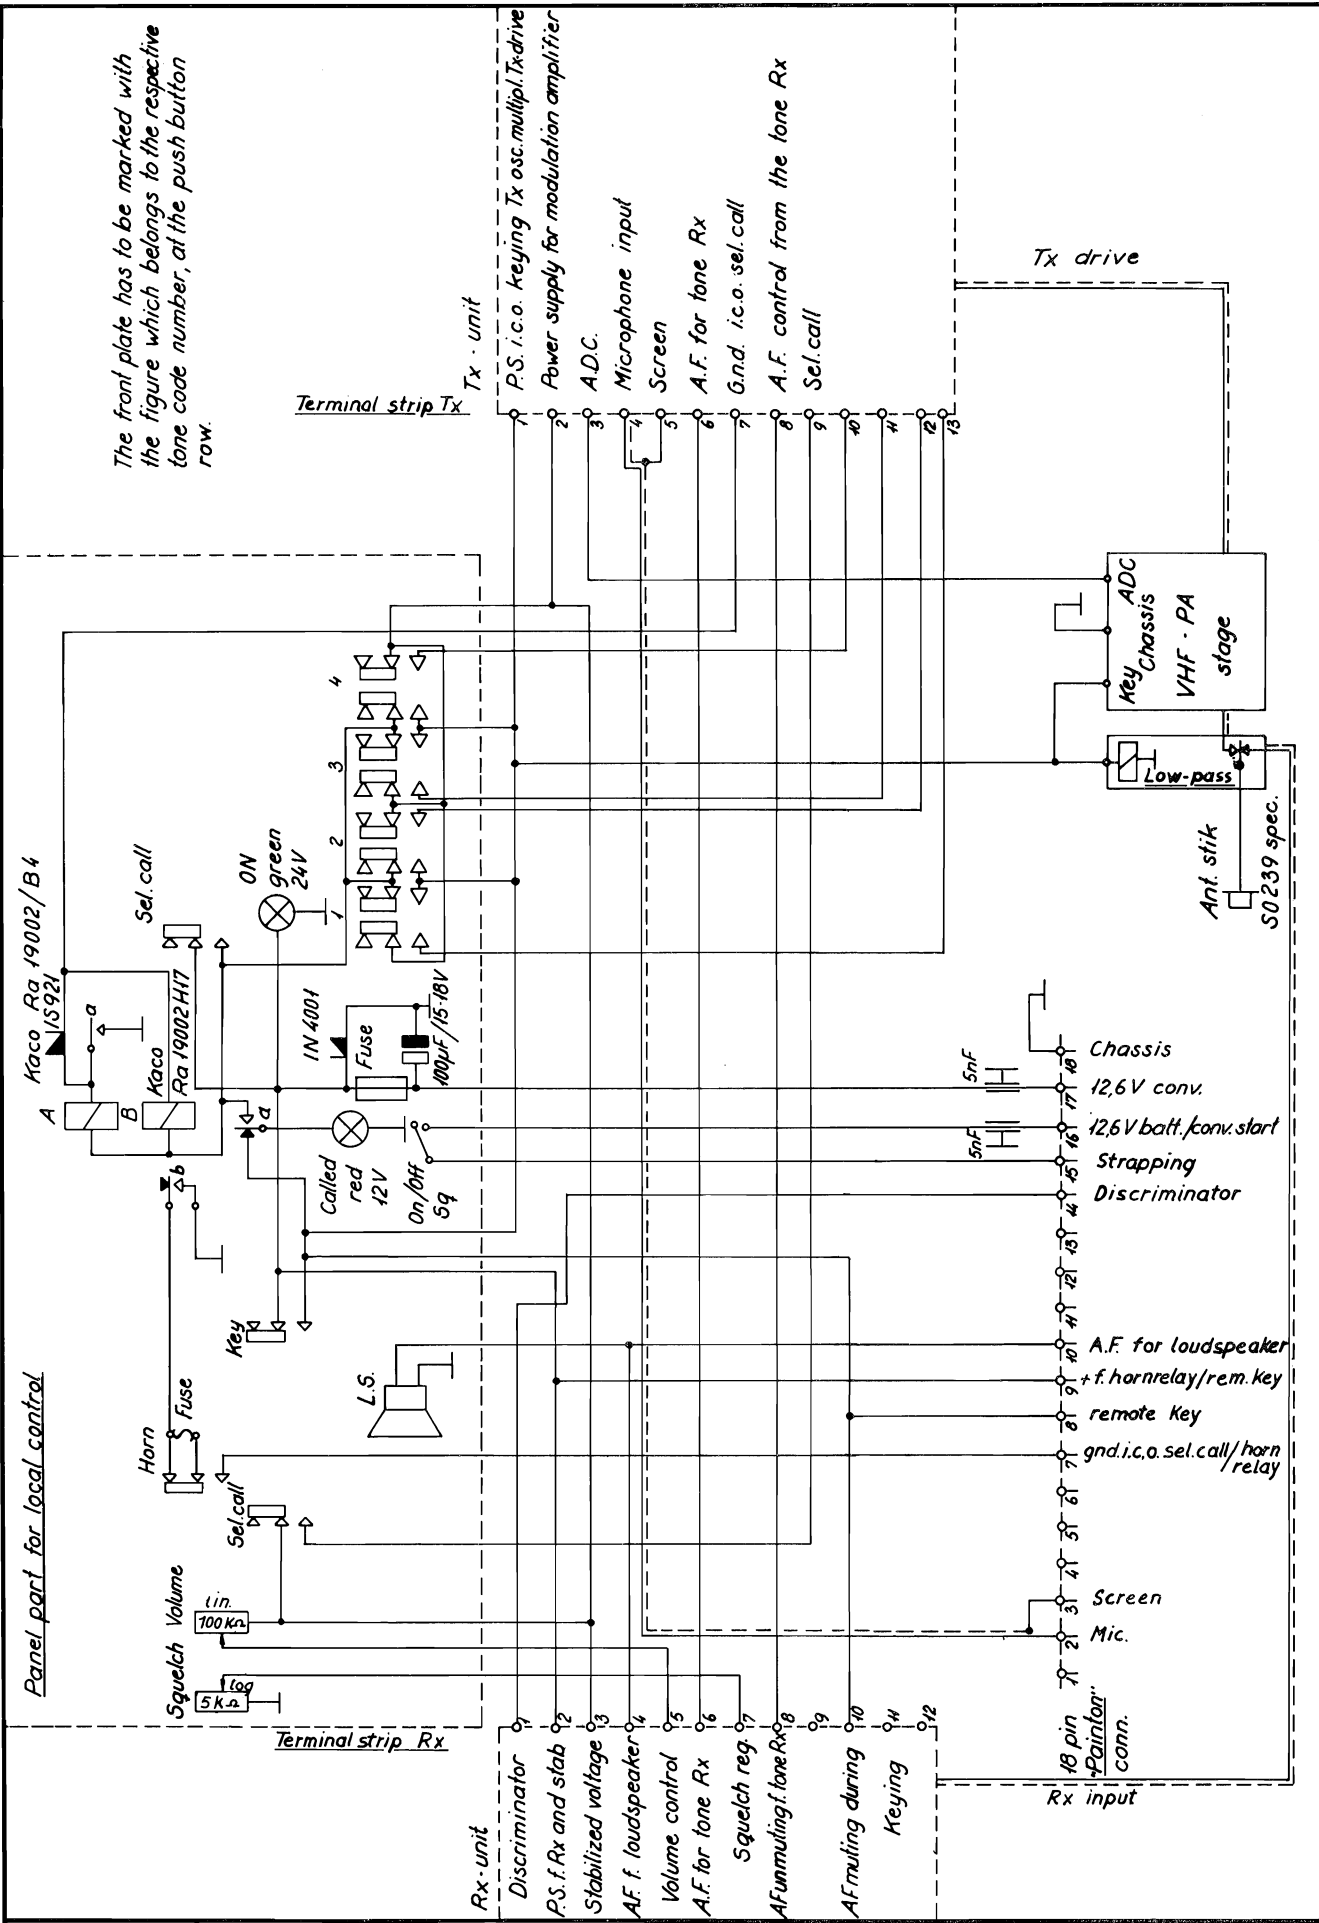

Rettet:

Mobile AP 700
Local controlled simplex 1 channel sel. call with
4 sequence tone unit function lay out
AP-RADIOTELEFON

Tegn.: U.K.	Kontr.: E.F. 2-9-70
Stykl. nr.:	
Tegn. nr.: Erstatte 69069/3	70243/4