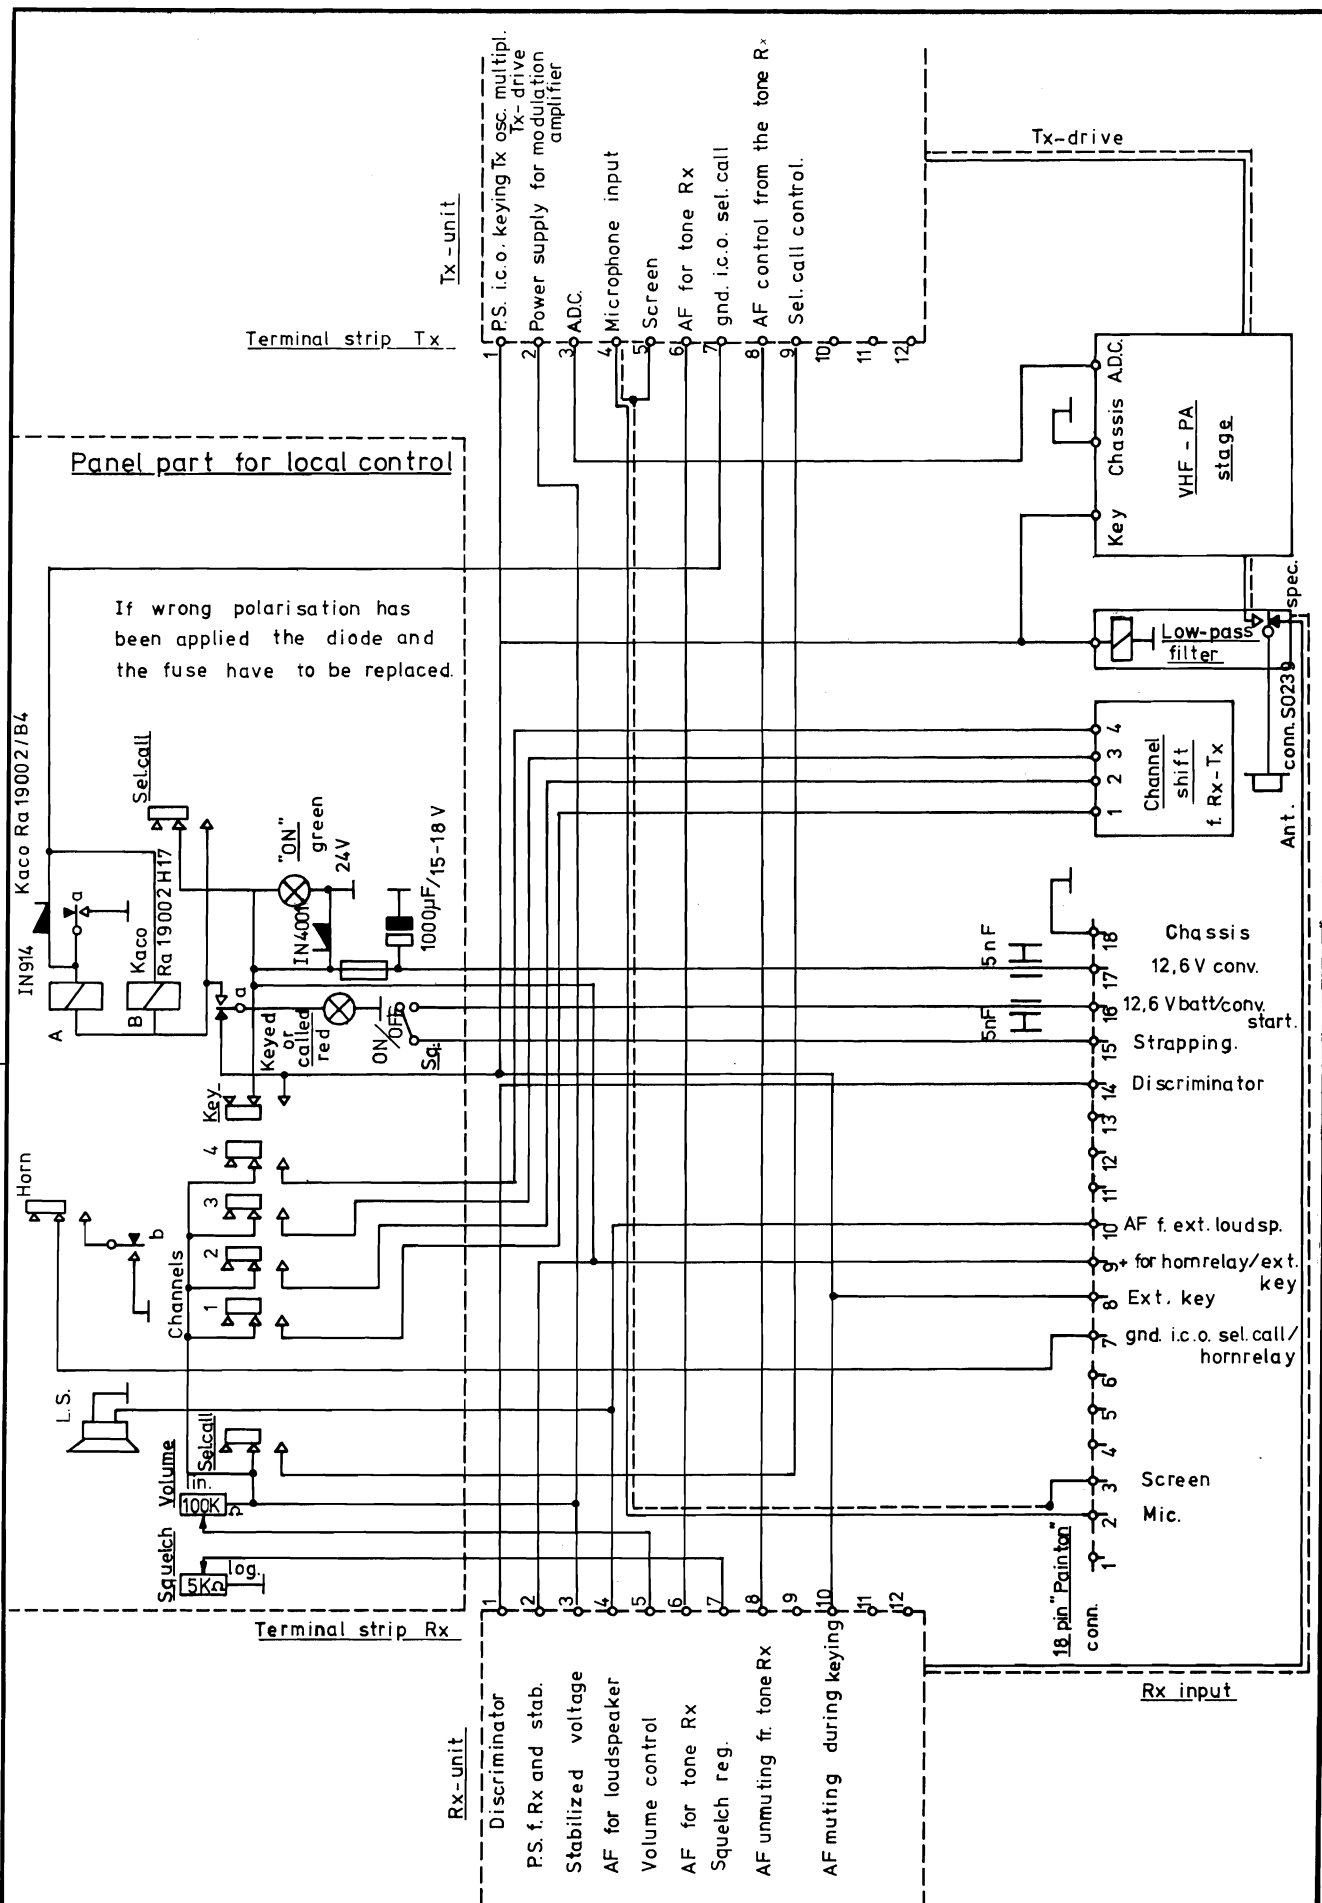

Rettet:

MOBILE AP 700 LOCAL CONTROLLED SIMPLEX
4 CHANNELS. SEL. CALL. FUNCTION LAY-OUT

AP-RADIOTELEFON

Tegn.: 24/8-70 A.B.P	Kontr.: 24/8-70 E.F
Stykl. nr.:	
Tegn. nr.: Erstatter.nr. 68064/3	
70214/4