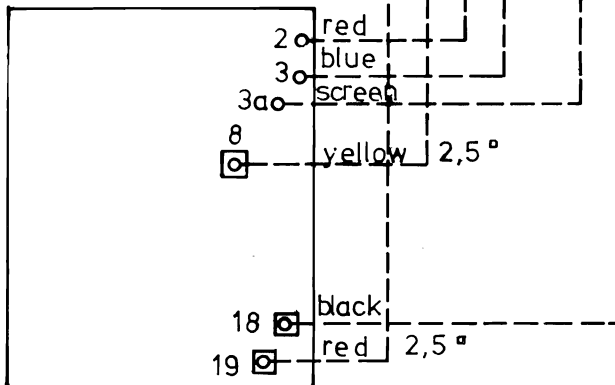

Control box printboard AP 331 (Note 2)
for remote controlled mobile.

Note 1: 18 pin connector is mounted
as usual in accordance to
the respective installation
instruction.

Note 2: Control box print board
is mounted as usual in
accordance to the respec-
tive installation instruc-
tion.

Erstatter 68190/4.

Rettet:	Local- and Remote controlled AP 700	Tegn.: A.B.P. 1/9-70	Kontr.: EF 1/9-70
	Close-talk adapter	Stykl. nr.: 70238/4	
	AP-RADIOTELEFON	Tegn. nr.: 70237/4