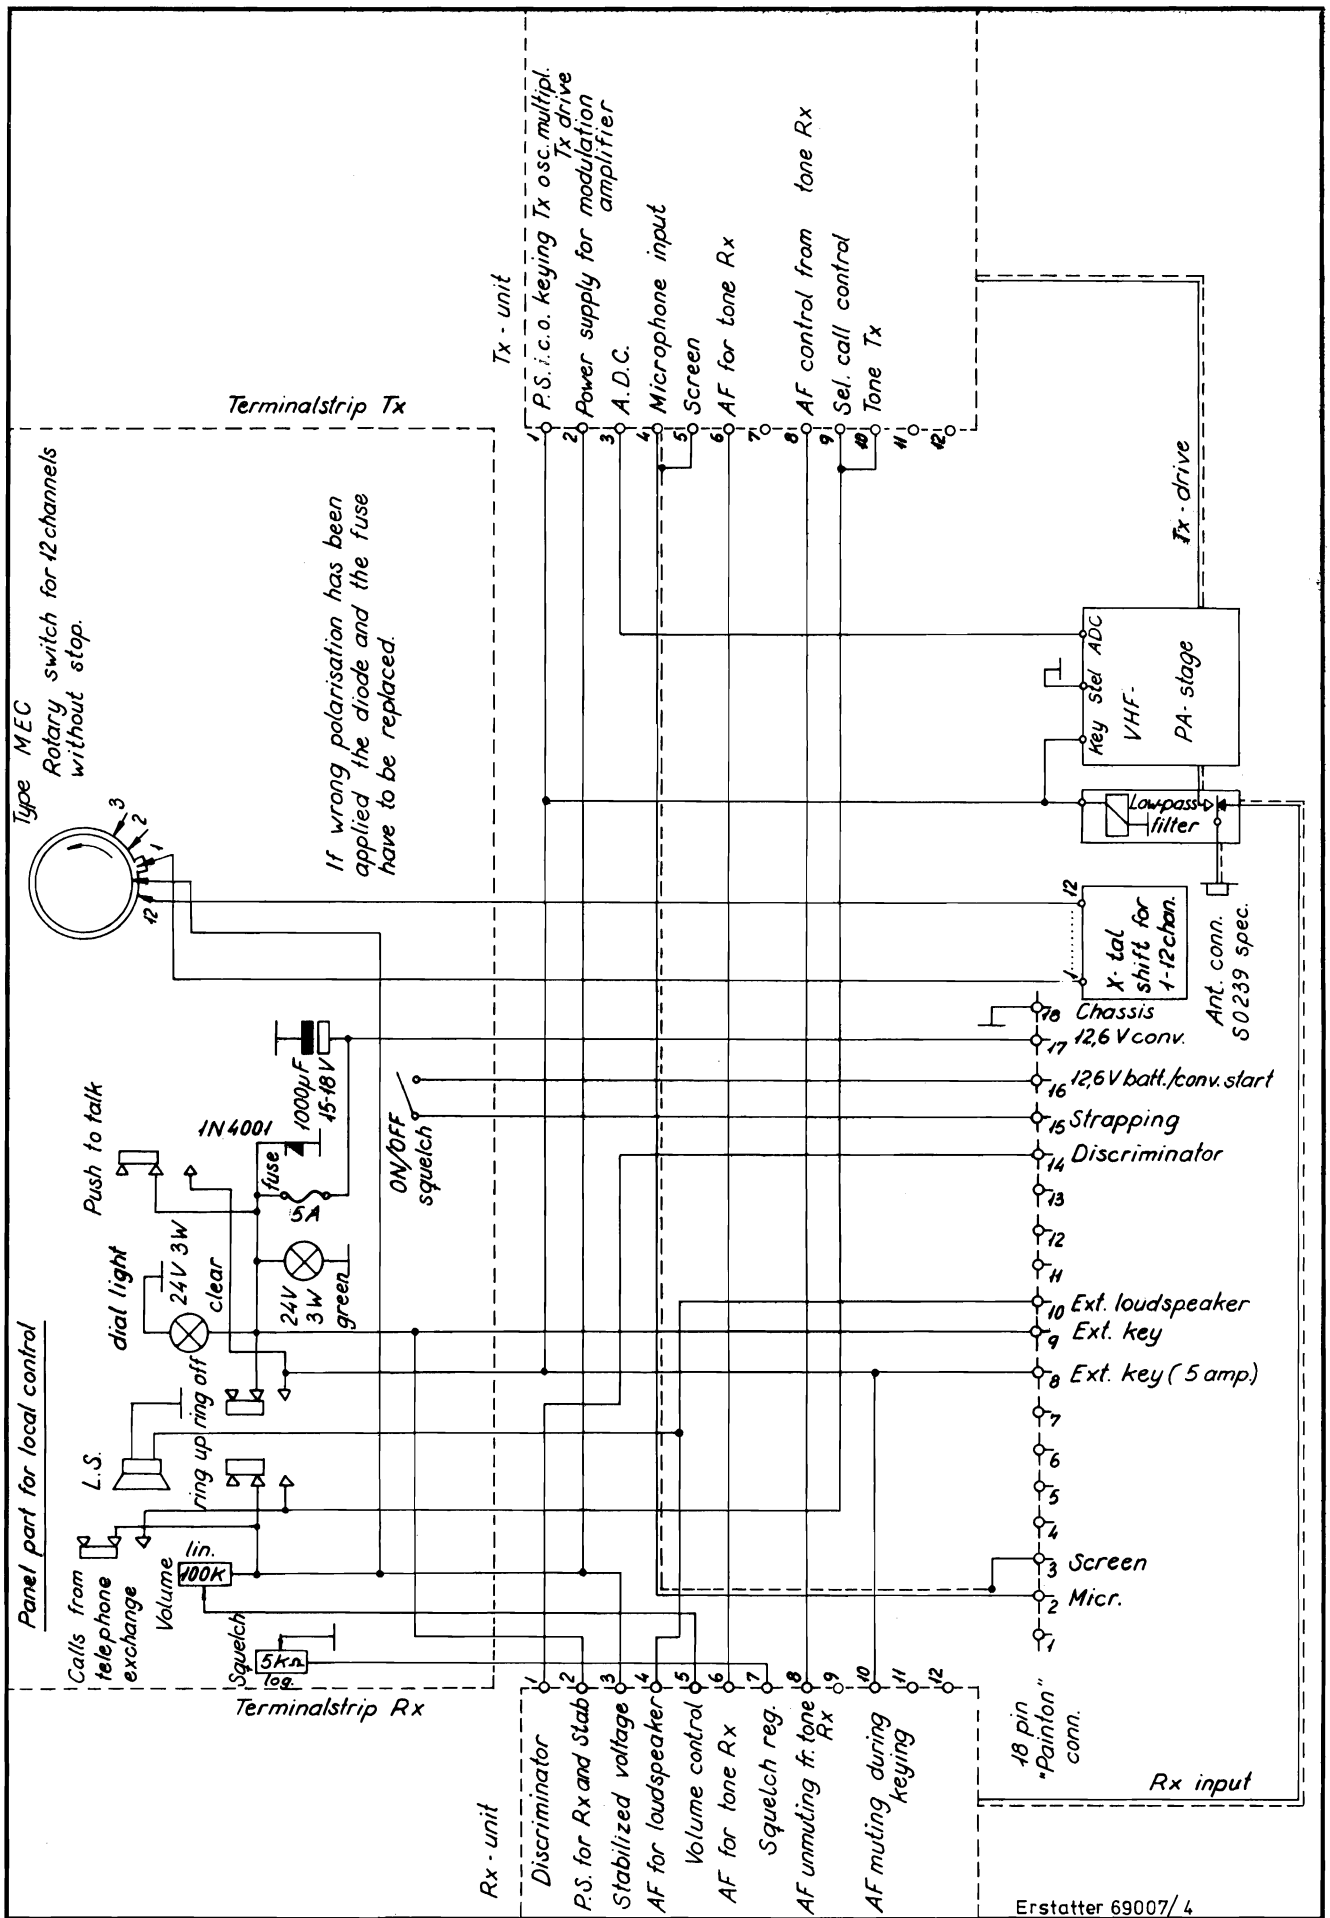

AP-RADIOTELEFON

Tegn.: 20-8-70	AB.P.	Kontr.: E.F. 20-8-70
Stykl. nr.:		
Tegn. nr.: Erstatte 68068/3		
70207/4		

Rettet:

MOBILE AP 700 LOCAL CONTROLLED SIMPLEX
 4 CHANNELS. SEL. CALL. FUNCTION LAY-OUT

AP-RADIOTELEFON

Tegn.: 24/8-70 A.B.P	Kontr.: 24/8-70 E.F
Stykl. nr.:	
Tegn. nr.: Erstatter.nr. 68064/3	
70214/4	

Rettet:

Local controlled AP 700
 Simplex, 12 channels for mobile telephone service
 (MTS) function lay-out