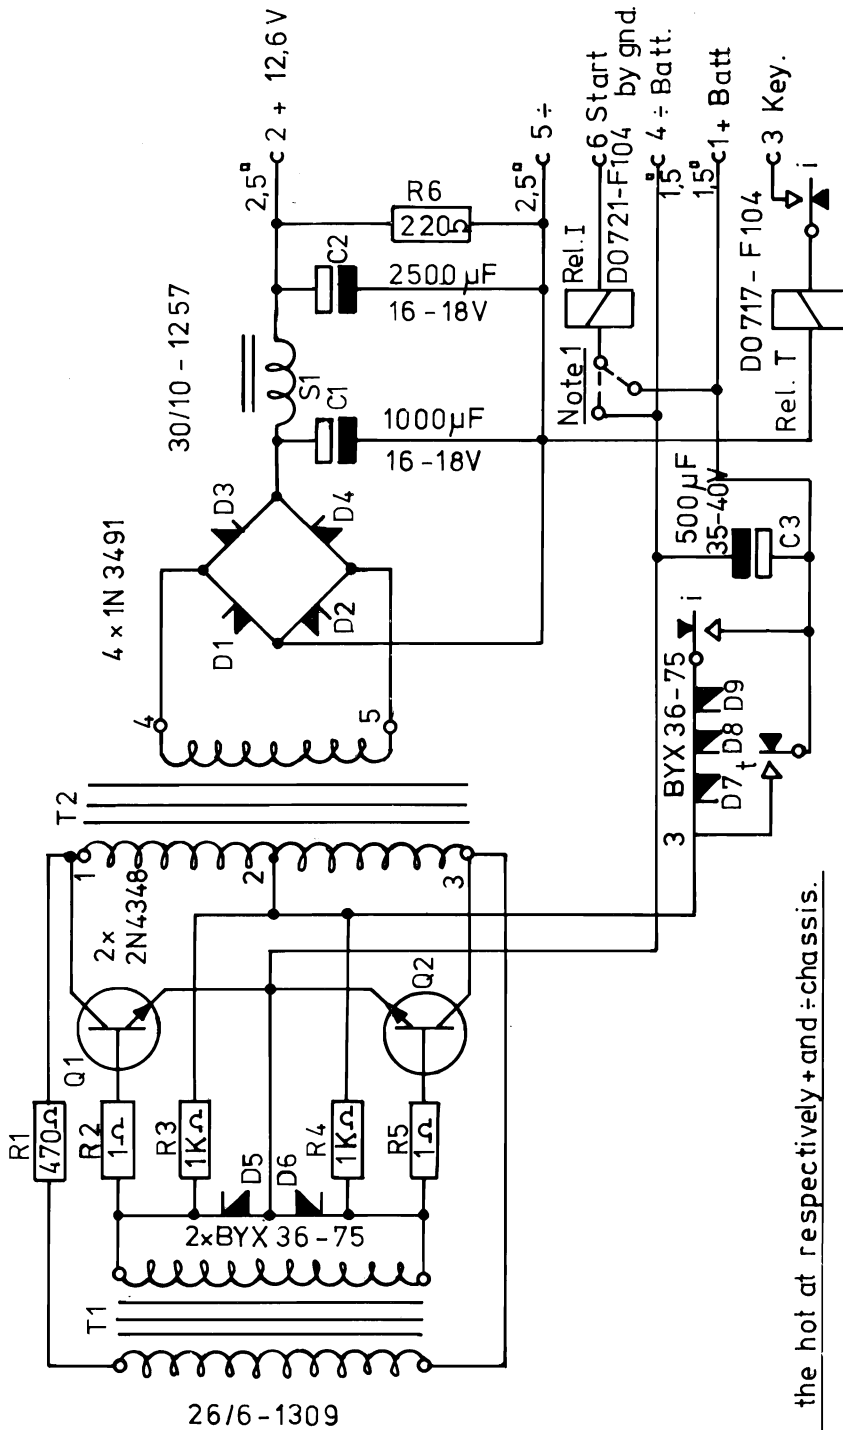

78/26 - 1256