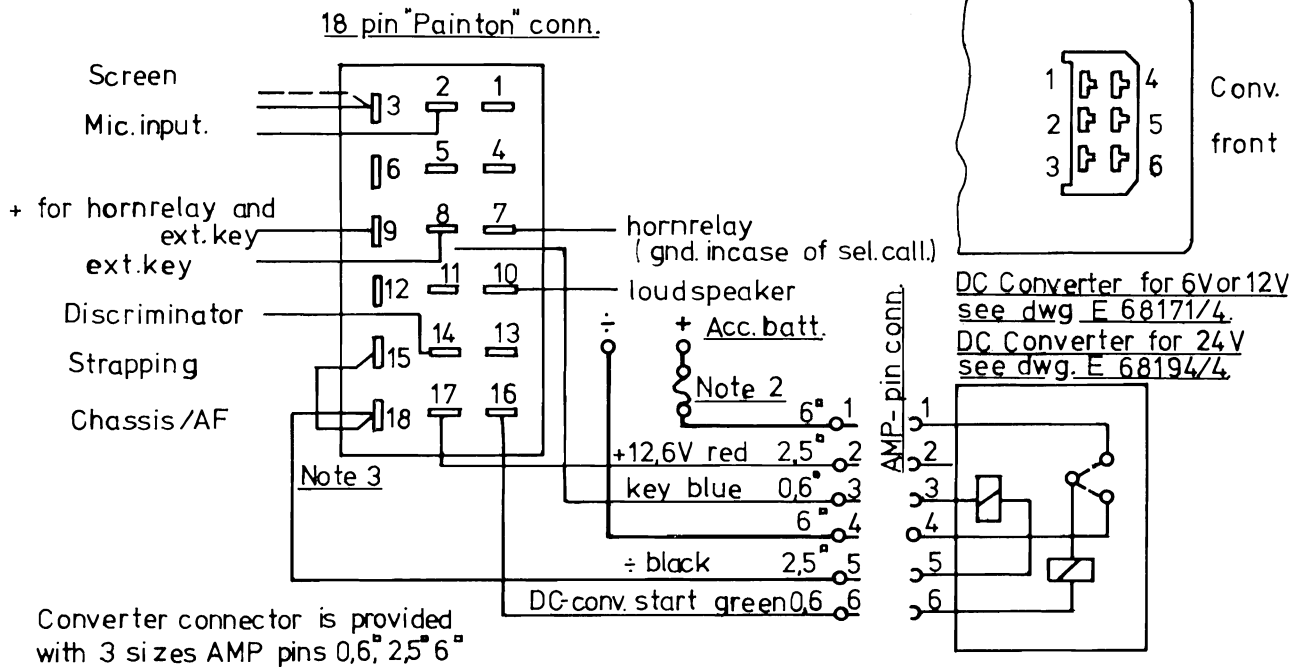

Note 4: At 12,6 V strap 15 and 17.

For DC- Converter:

Alle mål uden tolerance ++ mm

	Materiale	Model nr.	Lager nr.	Målforhold	Tegn. 17/8-70	A.B.P.
					Kont. 18/8-70	E.F.
Genstand: Mounting Instructions. local control. Mobile without) DC-converter.					Tg. nr.	68127/4