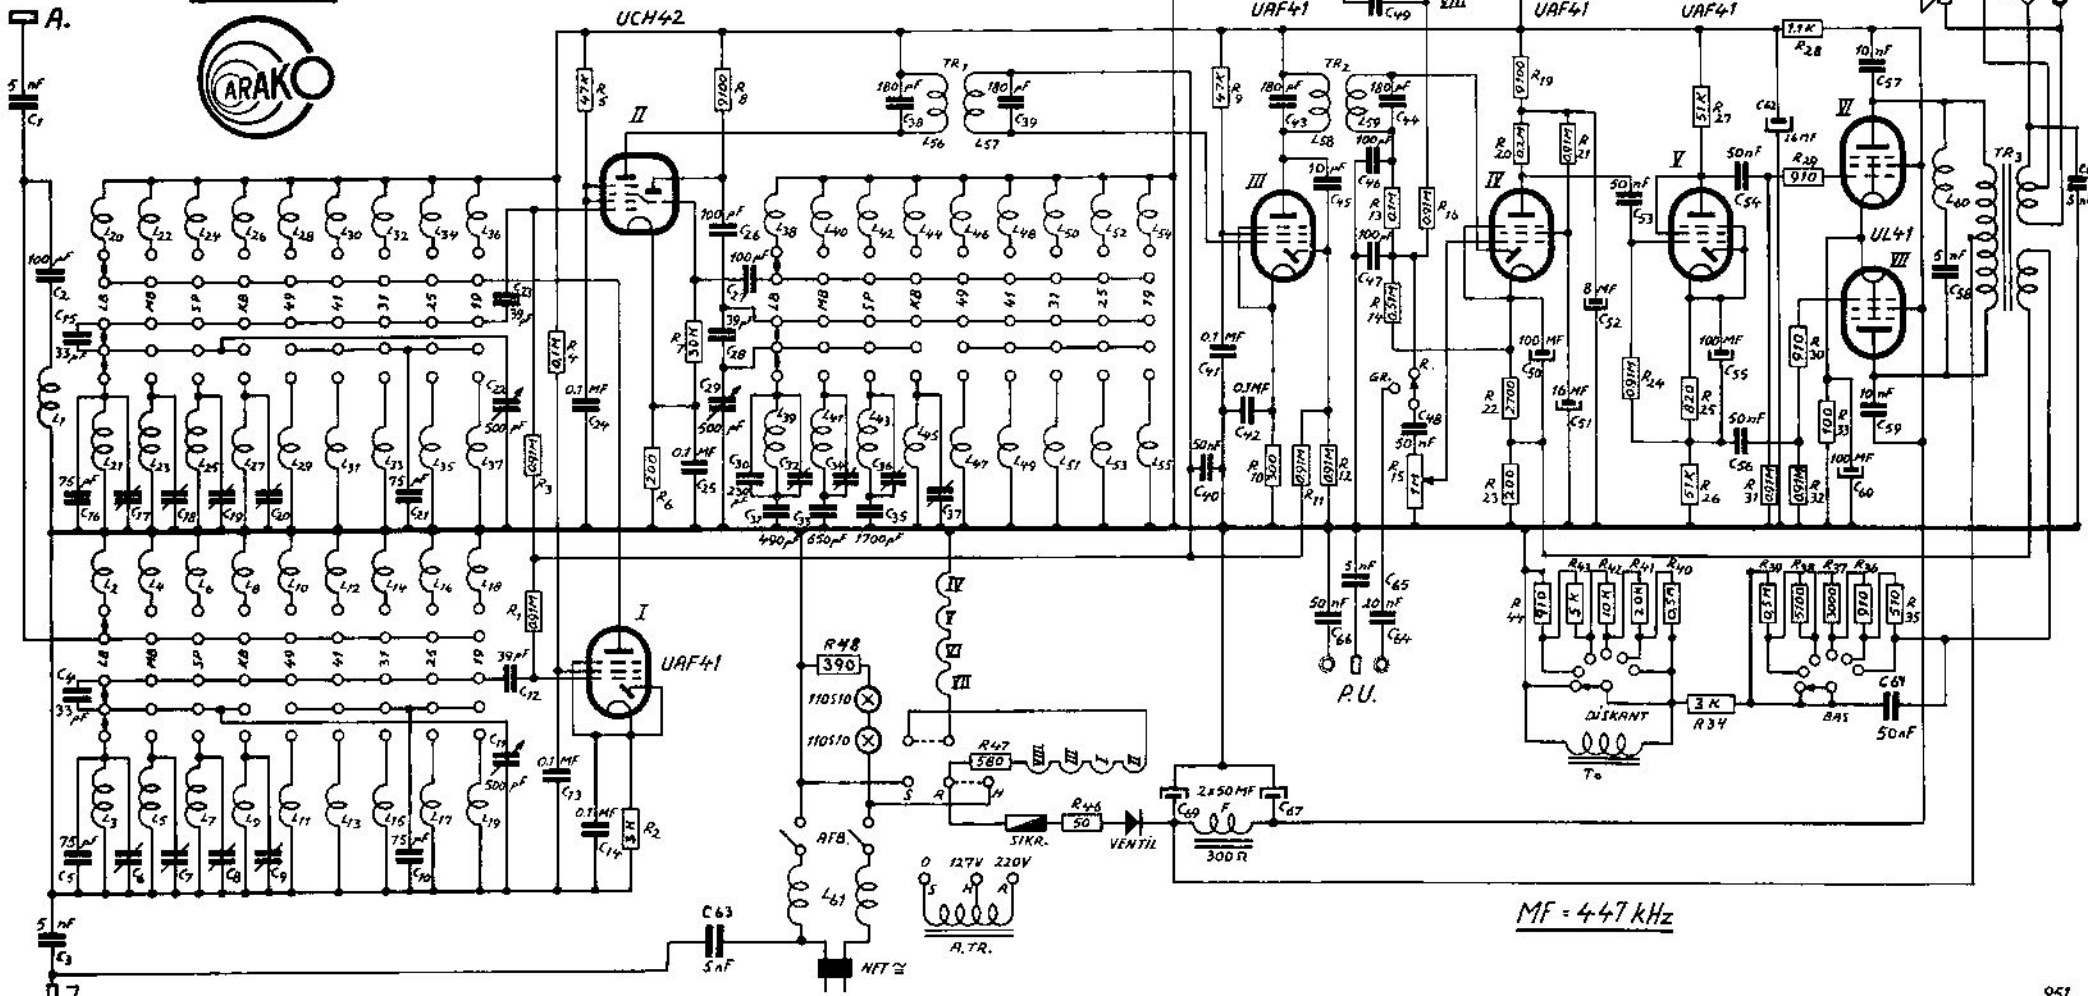

# SU-115

MF = 4.47 kHz