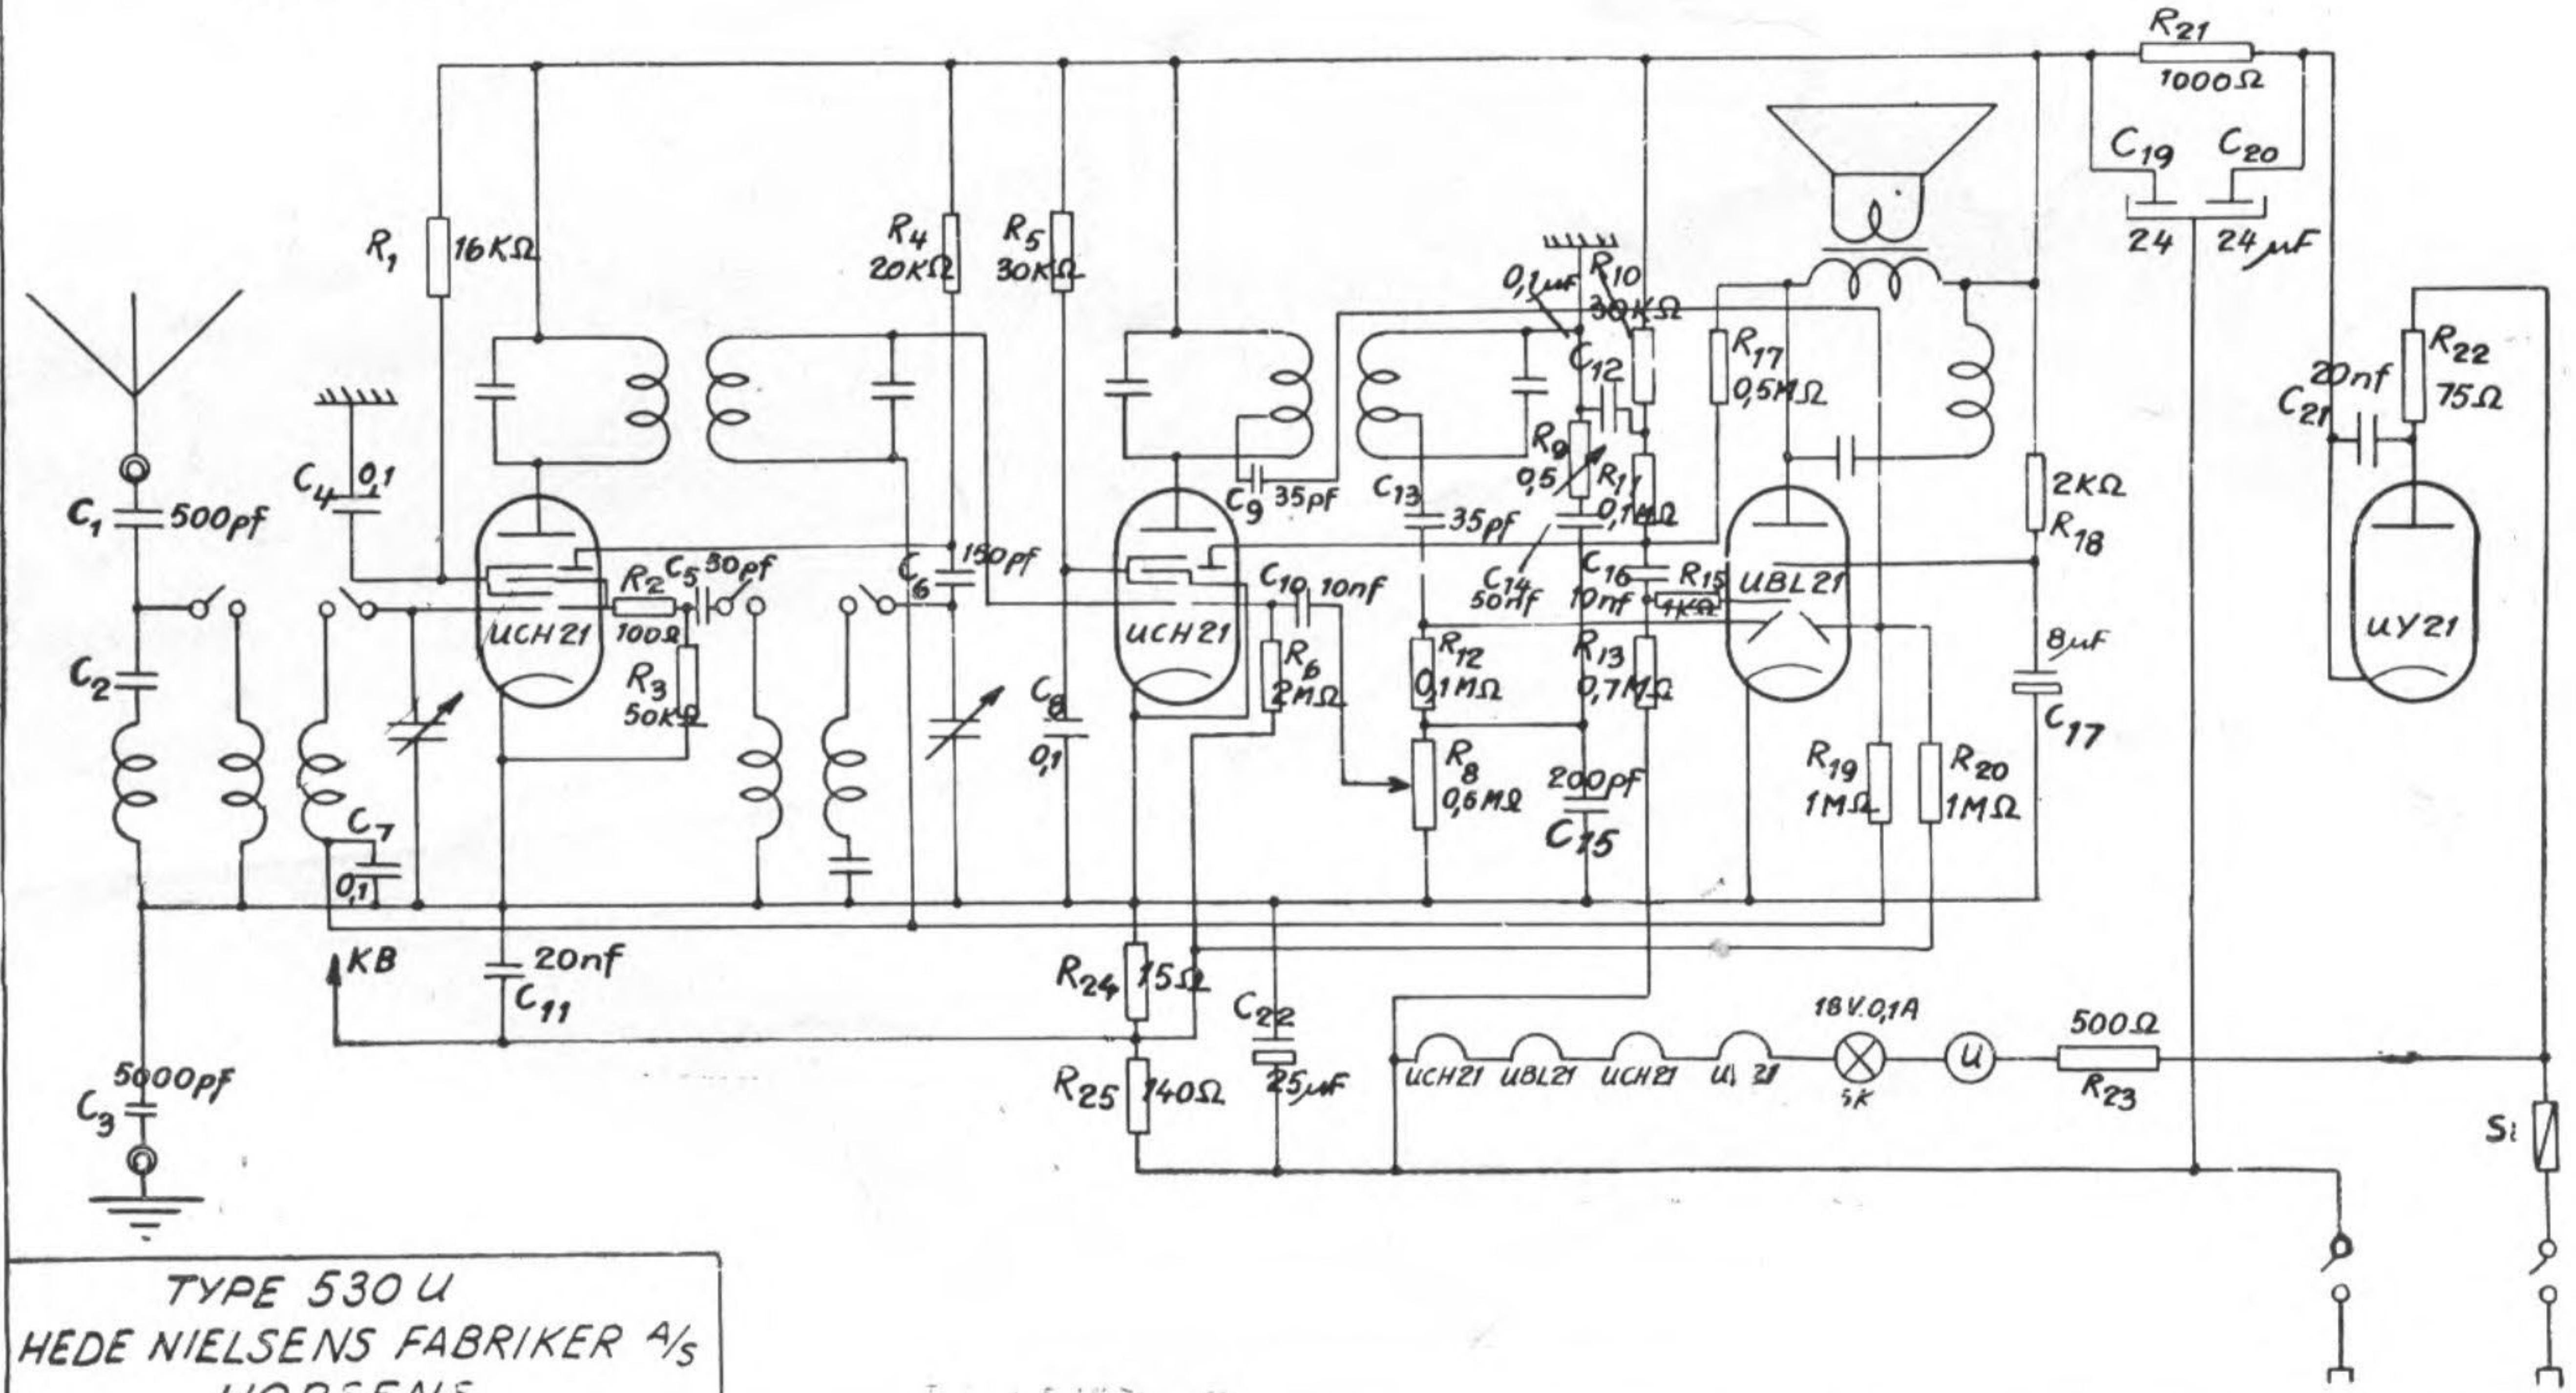

MF · 447 KHz

TYPE 530 U
HEDE NIELSENS FABRIKER A/S
HORSSENS