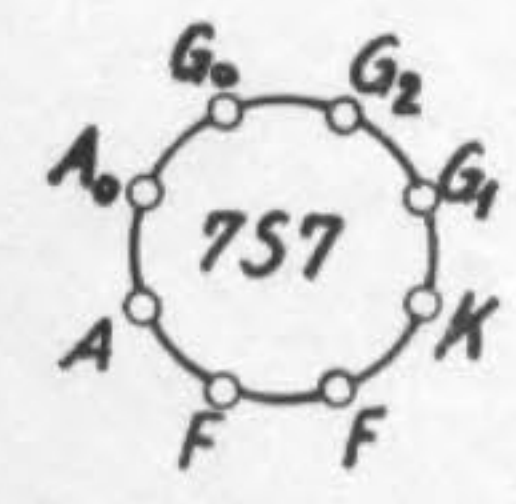

1-RADIO

1-RADIO

1-RADIO

1-RADIO

Sensitivity LB : 5 mikrovolt
 MBI : 5 "
 MBII : 8 "
 KB : 10-60 "

Output : max. 10% dist. at 800% on transf. sek. 5 Watts

660 AC
 Hede Nielsens Fabrikker A/S
 Horsens.