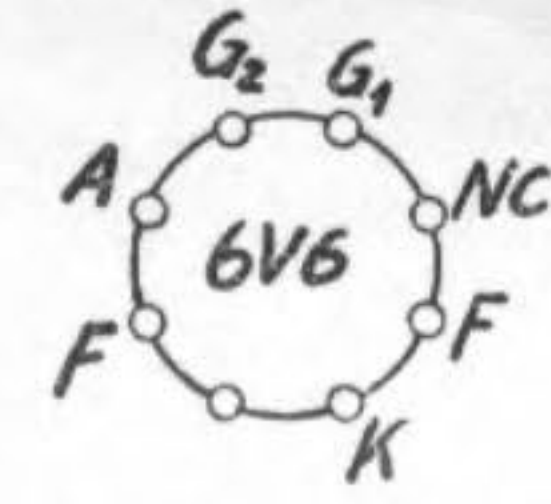

1-RADIO

1-RADIO

1-RADIO

1-RADIO

Sensitivity LB : 5 mikrovolt
 MBI : 5 "
 MBII : 8 "
 KB : 10-60 "

Output : max. 10% dist. at 800% on transf. sek. 5 Watts

660 AC
 Hede Nielsens Fabrikker A/S
 Horsens.