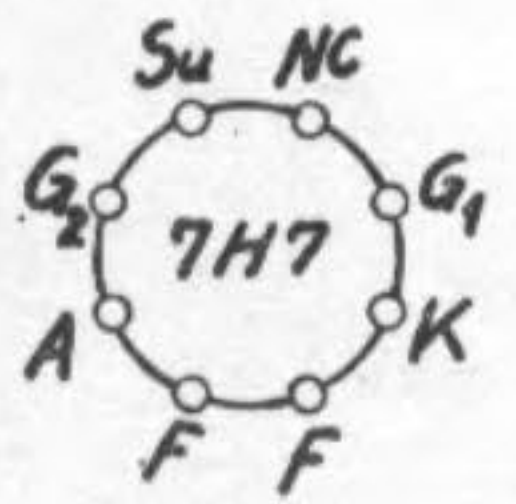

1-RADIO

1-RADIO

1-RADIO

1-RADIO

Sensitivity LB : 5 mikrovolt
 MBI : 5 "
 MBII : 8 "
 KB : 10-60 "

Output : max. 10% dist. at 800% on transf. sek. 5 Watts

660 AC
 Hede Nielsens Fabrikker A/S
 Horsens.