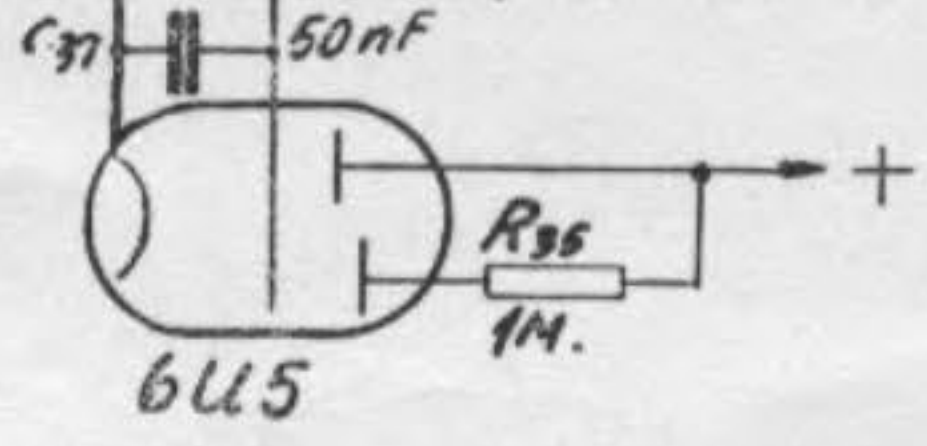

1-RADIO

1-RADIO

1-RADIO

1-RADIO

Sensitivity LB : 5 mikrovolt
 MBI : 5 "
 MBII : 8 "
 KB : 10-60 "

Output : max. 10% dist. at 800% on transf. sek. 5 Watts

660 AC
 Hede Nielsens Fabrikker A/S
 Horsens.