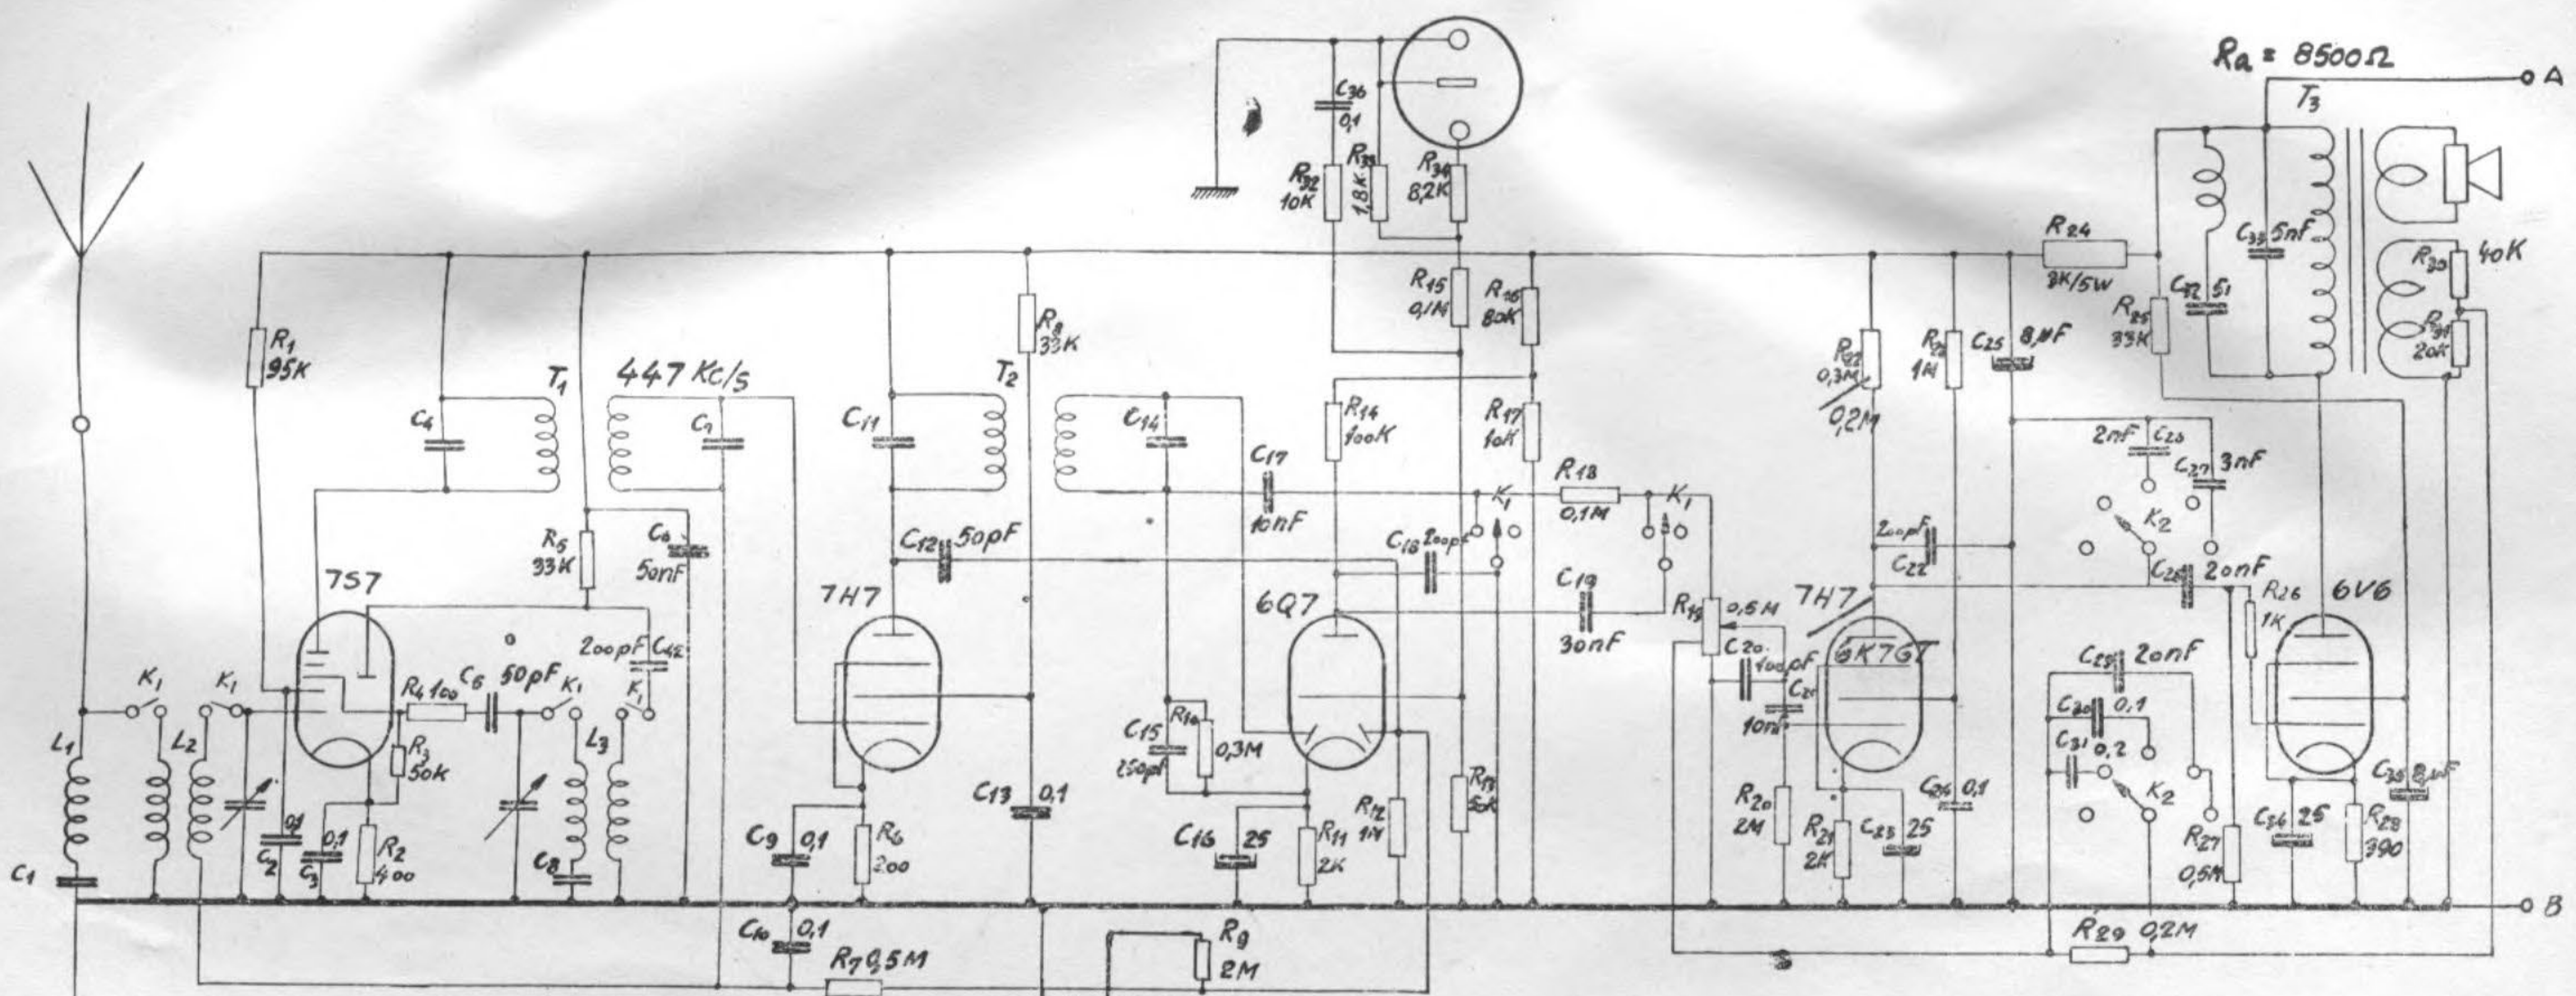

1-RADIO

1-RADIO

1-RADIO

1-RADIO

Sensitivity LB : 5 mikrovolt
 MBI : 5 "
 MBII : 8 "
 KB : 10-60 "

Output : max. 10% dist. at 800% on transf. sek. 5 Watts

660 AC
 Hede Nielsens Fabrikker A/S
 Horsens.