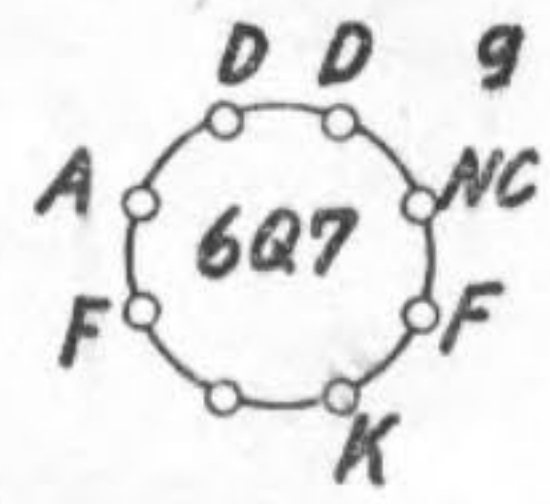

1-RADIO

1-RADIO

1-RADIO

1-RADIO

Sensitivity LB : 5 mikrovolt
 MBI : 5 "
 MBII : 8 "
 KB : 10-60 "

Output : max. 10% dist. at 800% on transf. sek. 5 Watts

660 AC
 Hede Nielsens Fabrikker A/S
 Horsens.