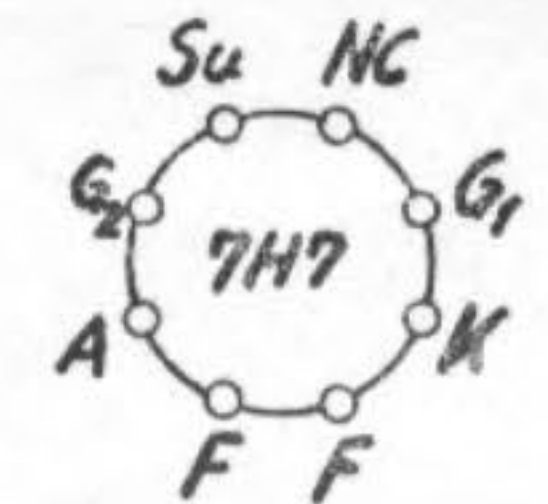

1-RADIO

1-RADIO

1-RADIO

1-RADIO

Sensitivity LB : 5 mikrovolt
 MBI : 5 "
 MBII : 8 "
 KB : 10-60 "

Output : max. 10% dist. at 800% on transf. sek. 5 Watts

660 AC
 Hede Nielsens Fabrikker A/S
 Horsens.