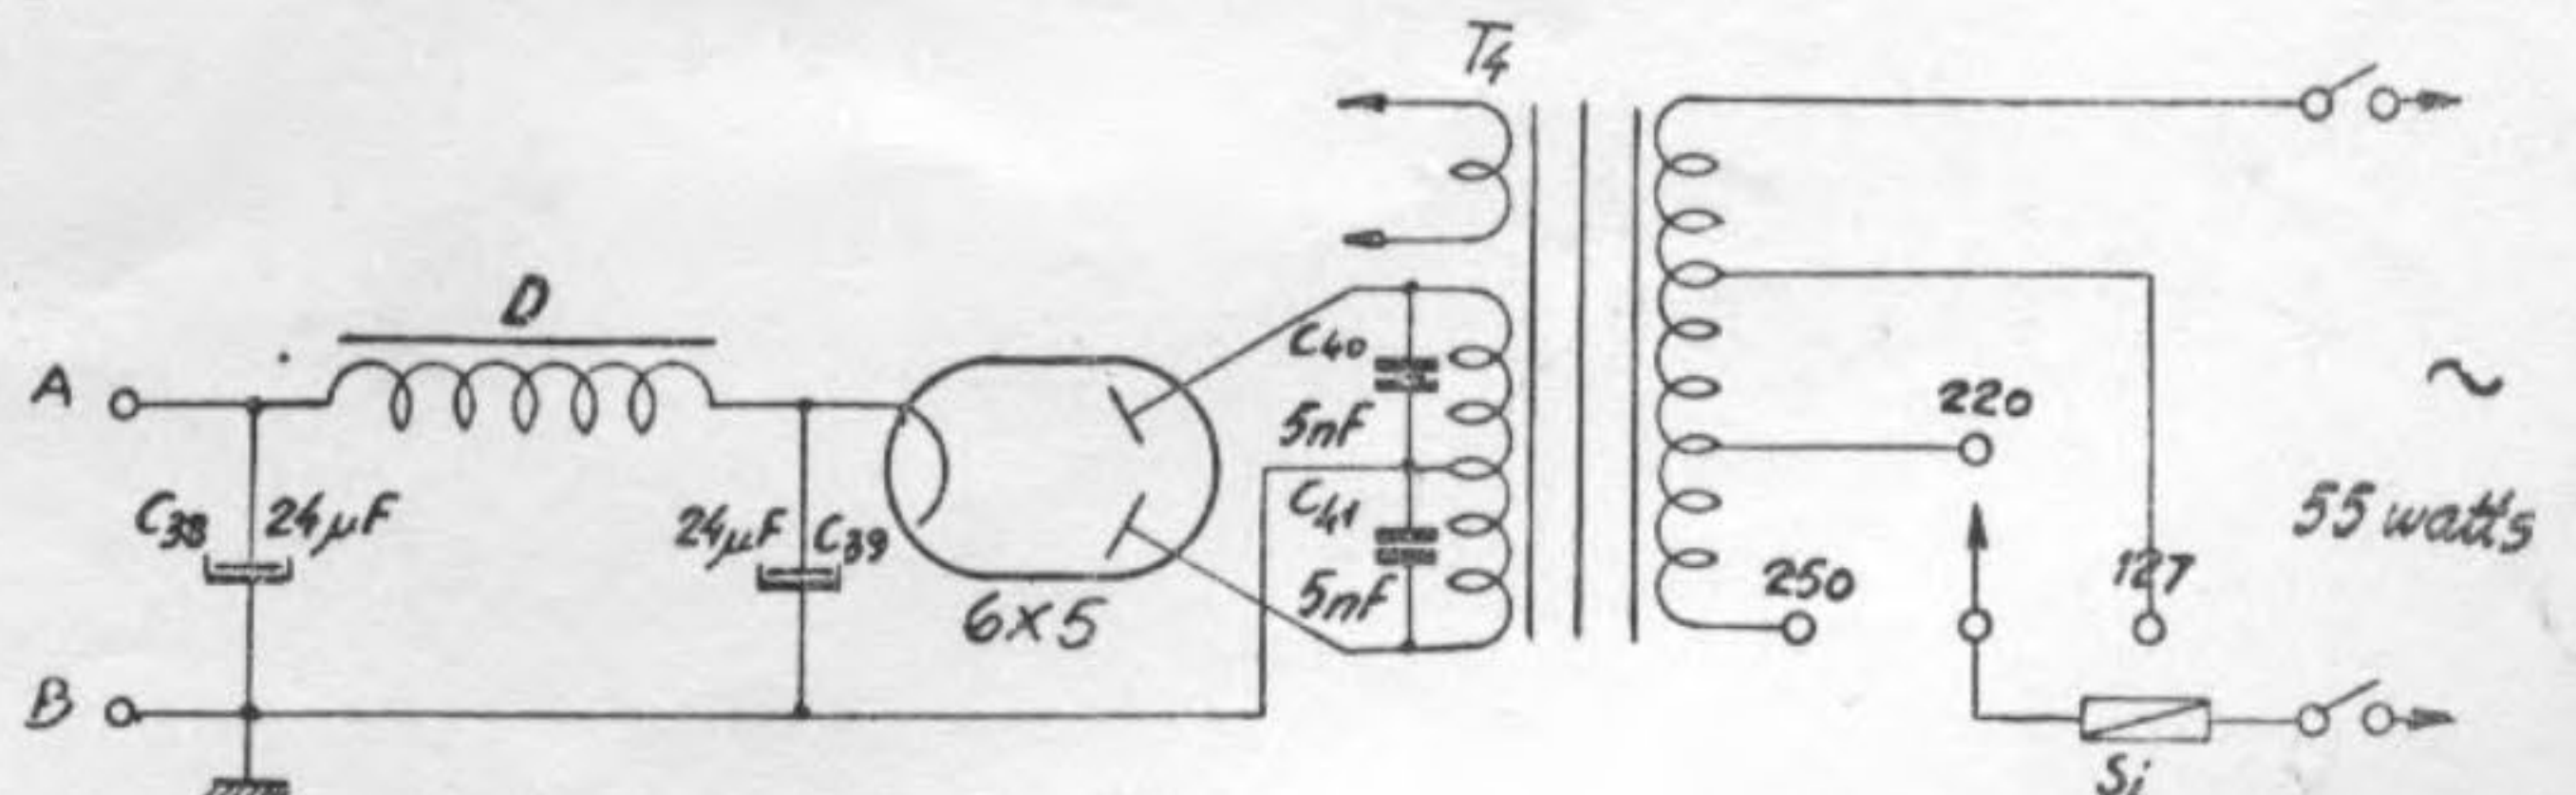

1-RADIO

1-RADIO

1-RADIO

1-RADIO

Sensitivity LB : 5 mikrovolt
 MBI : 5 "
 MBII : 8 "
 KB : 10-60 "

Output : max. 10% dist. at 800% on transf. sek. 5 Watts

660 AC
 Hede Nielsens Fabrikker A/S
 Horsens.