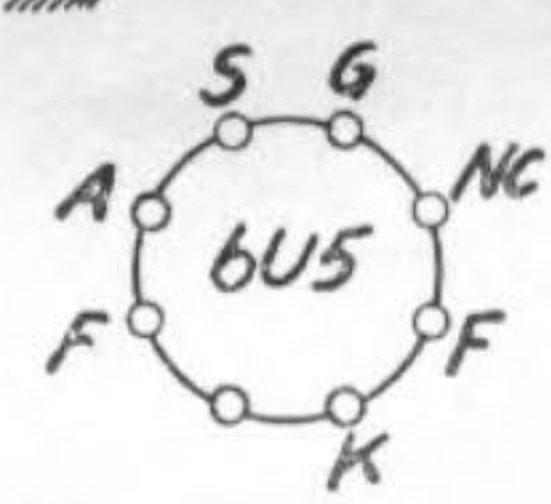

1-RADIO

1-RADIO

1-RADIO

1-RADIO

Sensitivity LB : 5 mikrovolt
 MBI : 5 "
 MBII : 8 "
 KB : 10-60 "

Output : max. 10% dist. at 800% on transf. sek. 5 Watts

660 AC
 Hede Nielsens Fabrikker A/S
 Horsens.