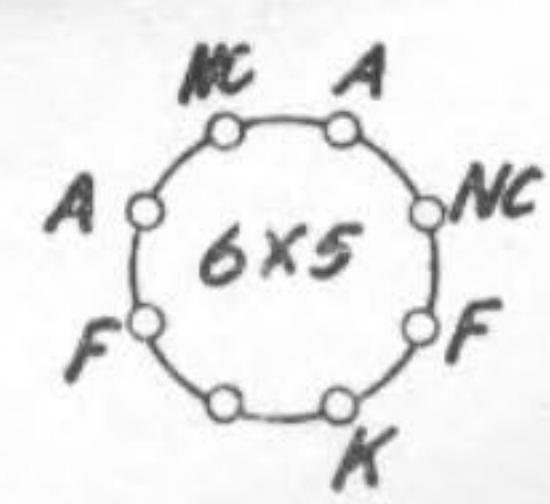

1-RADIO

1-RADIO

1-RADIO

1-RADIO

Sensitivity LB : 5 mikrovolt
 MBI : 5 "
 MBII : 8 "
 KB : 10-60 "

Output : max. 10% dist. at 800% on transf. sek. 5 Watts

660 AC
 Hede Nielsens Fabrikker A/S
 Horsens.