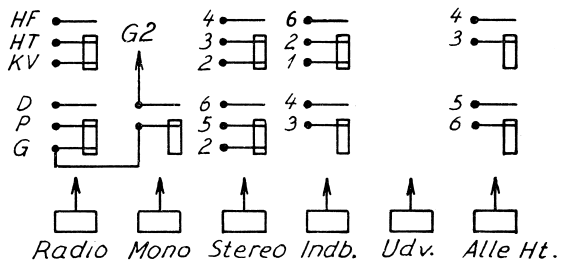

Tillæg til diagram D-0038.

Trykknappdiagram til *Arena*
 type FA 1823 RGL. Radioenhed.
 Hede Nielsens Fabrikker A/S, Horsens.
 Tegning nr: D-0038b 20/10-1960. *[Signature]*