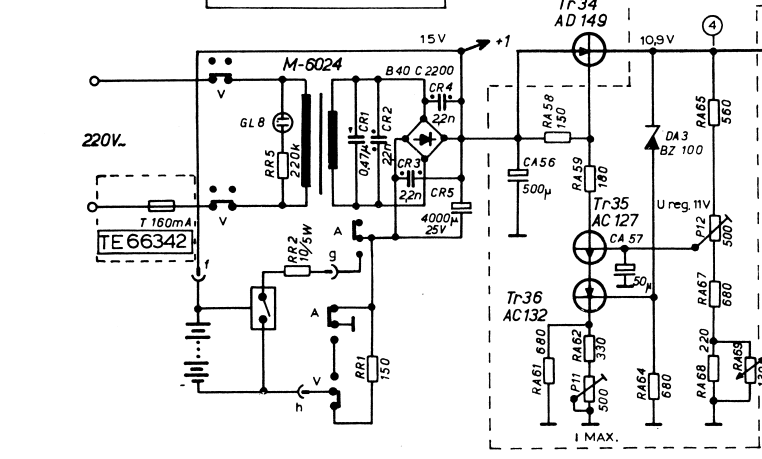

- AF 126
- BF 167
- BF 173
- BF 184
- BC 108
- BC 109
- AC 117
- AC 175
- AC 127
- AC 132
- AC 151
- BC 116
- 2 N 3702
- 2 N 3705
- OC 45
- OC 74
- AD 149
- AU 103

ARENA TV JUNIOR 2

- KER. KOND. < 50V
 STYROFLEX. KOND. < 50V
 POLYEST. KOND. 100V, 160V, 250V, 400V
 ELEKTR. KOND.