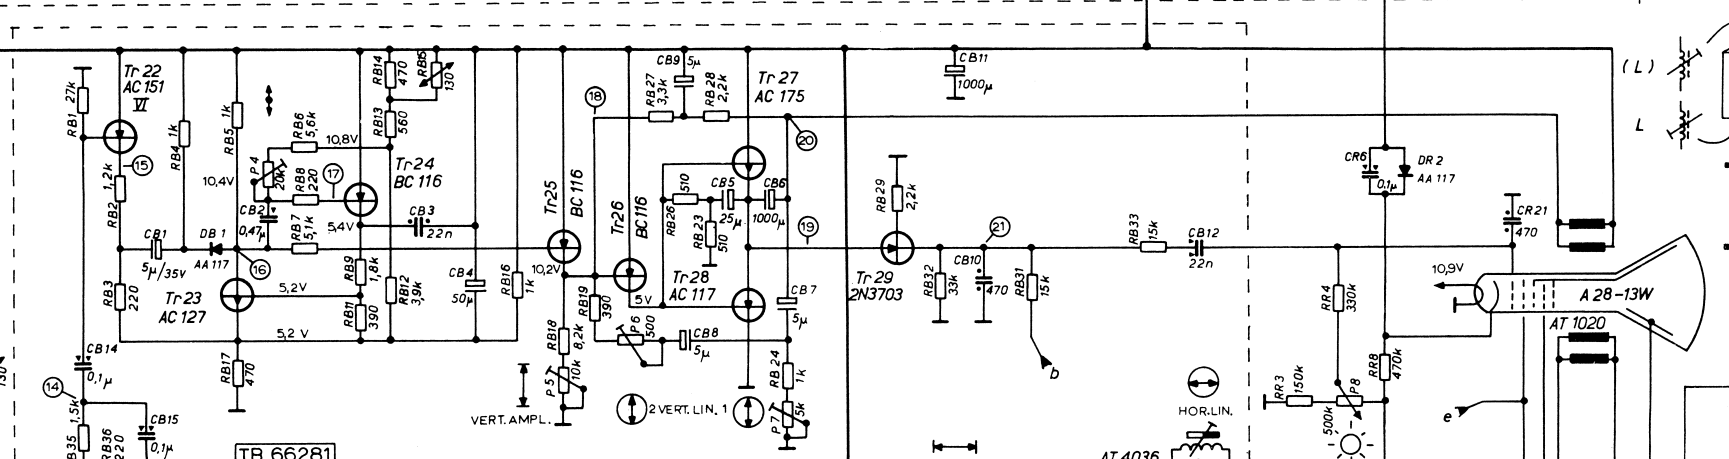

- AF 126
- BF 167
- BF 173
- BF 184
- BC 108
- BC 109
- AC 117
- AC 175
- AC 127
- AC 132
- AC 151
- BC 116
- 2 N 3702
- 2 N 3705
- OC 45
- OC 74
- AD 149
- AU 103

ARENA TV JUNIOR 2

- KER. KOND. < 50V
 STYROFLEX. KOND. < 50V
 POLYEST. KOND. 100V, 160V, 250V, 400V
 ELEKTR. KOND.