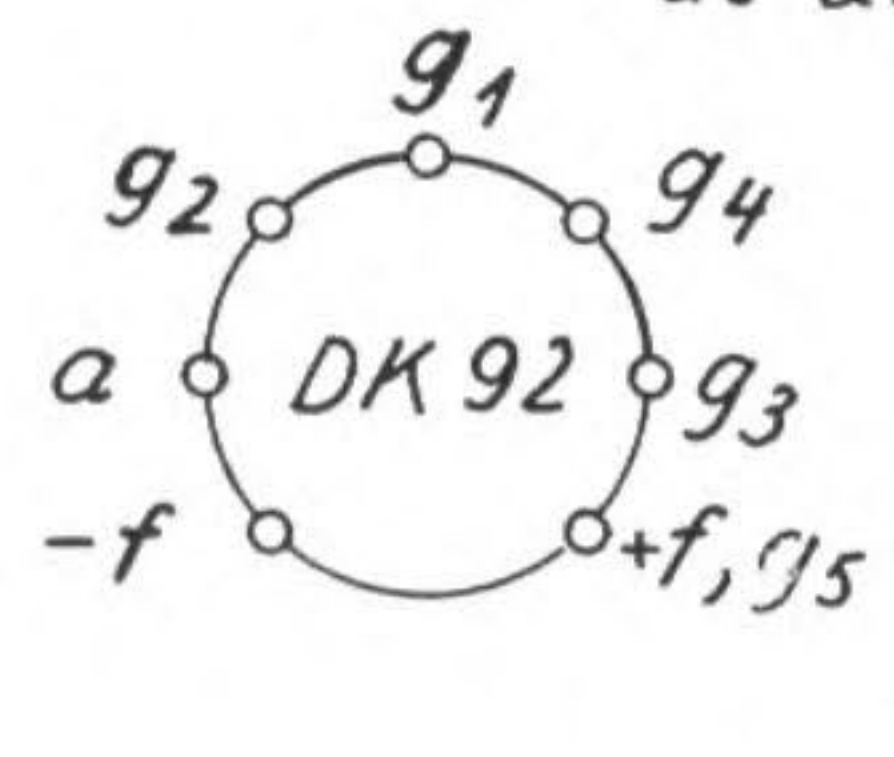

de angivne strømme og spændinger gælder for batteri tilslutning.

J_a -DL94 ved 220V \approx - 7,3mA

Type PB 80
 Hede Nielsens Fabriker A/s
 Horsens