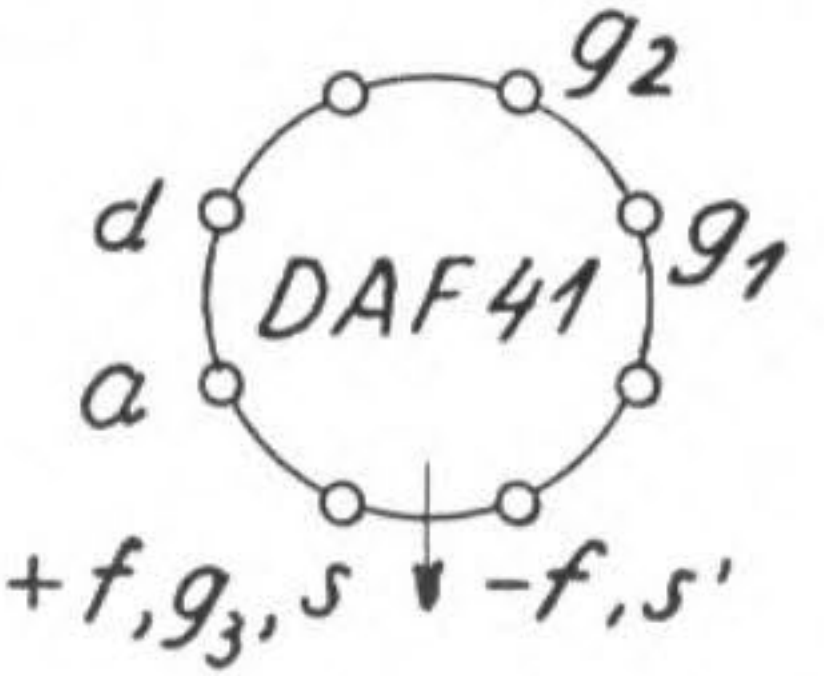

de angivne strømme og spændinger gælder for batteri tilslutning.

J_a -DL94 ved 220V \approx - 7,3mA

Type PB 80
 Hede Nielsens Fabriker A/s
 Horsens