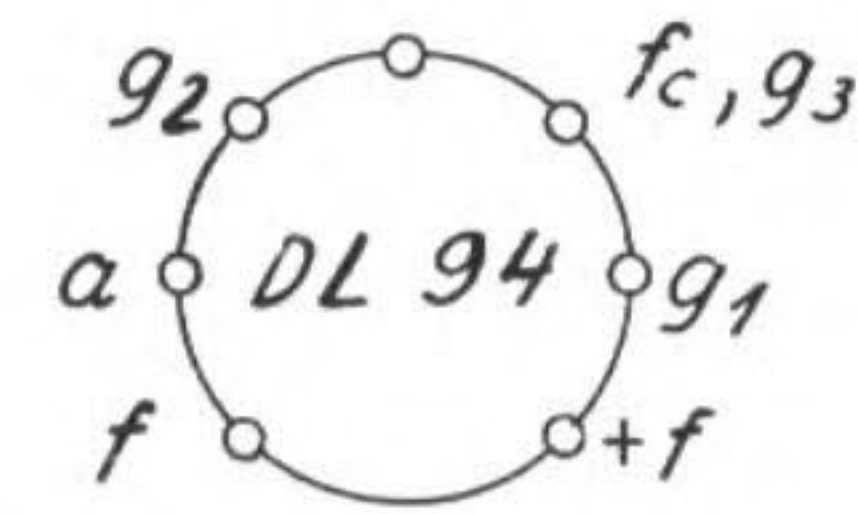

de angivne strømme og spændinger gælder for batteri tilslutning.

J_a -DL94 ved 220V \approx - 7,3mA

Type PB 80
 Hede Nielsens Fabriker A/s
 Horsens