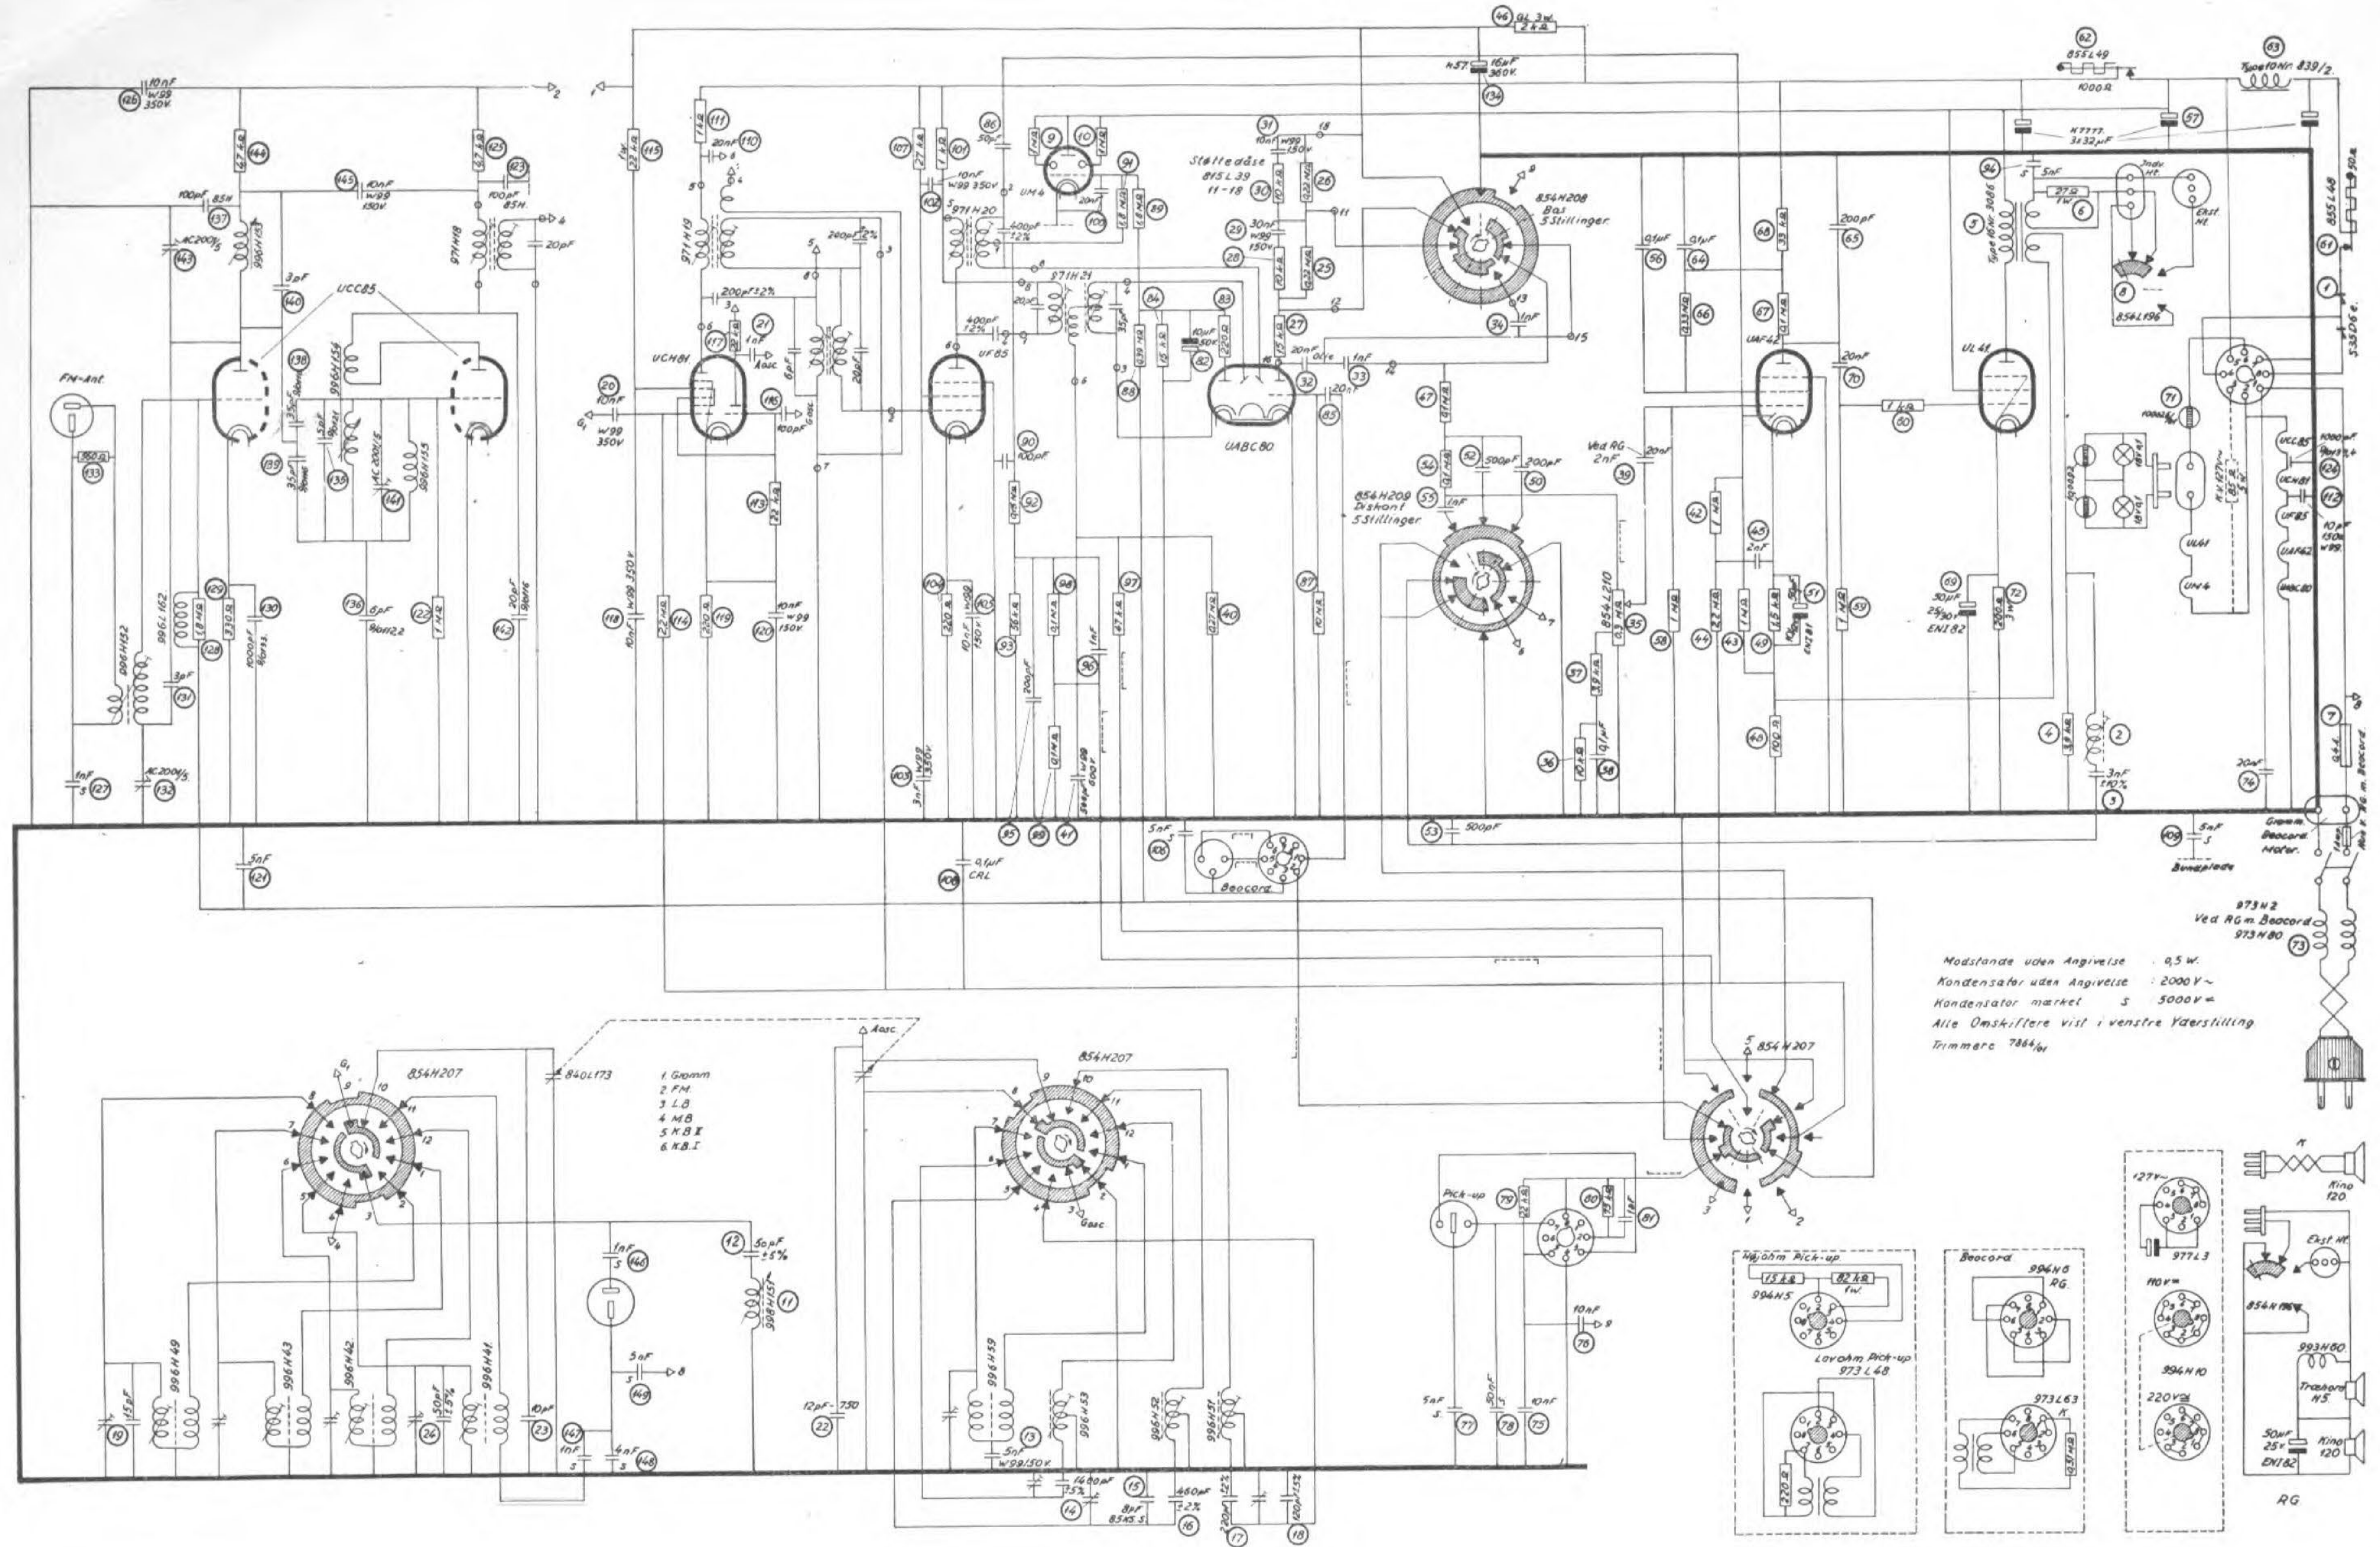

DIAGRAM

Modstande uden Angivelse : 0,5 W.
 Kondensator uden Angivelse : 2000 V ~
 Kondensator markeret S : 5000 V ~
 Alle Omskiftere vist i venstre Værstilling
 Trimmere 7864₀

- 1 50mm
- 2 FM
- 3 LB
- 4 MB
- 5 N.B.I
- 6 K.B.I