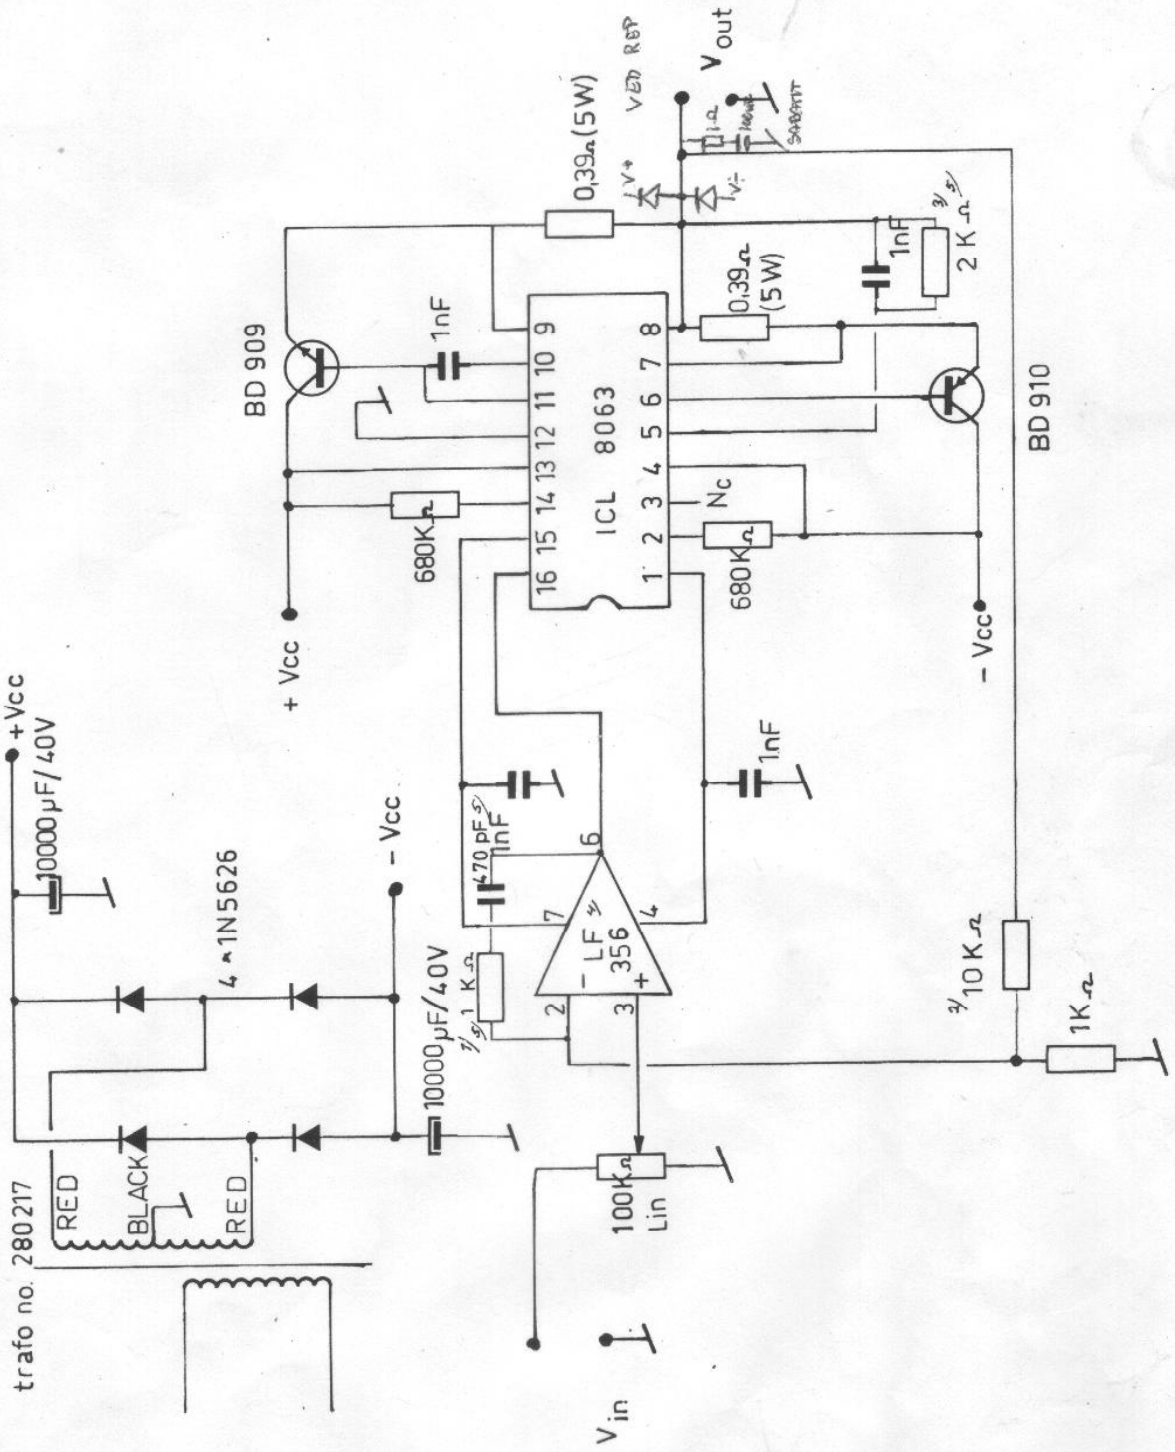

ONE - SHOT
7400

POWER SUPPLY AND SINGLE PULS GENERATOR

VÆRKSTEDSKONTOR
må ikke fjernes

19 JAN. 1984

AB	18/1-84	5/1 prod. og 1/10 22
AB	25/4-79	1/1 tilføjet
AB	25/4-79	2/1 var 9 KΩ
AB	27/15-79	1/1 var 27 KΩ
AB	28/3-80	3/1 tilføjet
AB	28/3-80	4/1 var 355
MALESTOK		
MATERIALE		

DC power amplifier diagram

KONSTR.	LN	14/9-78
TEGN.	LM	18/9-78
GODK.		

LCB Generator

TEGNING NR.
884-2342