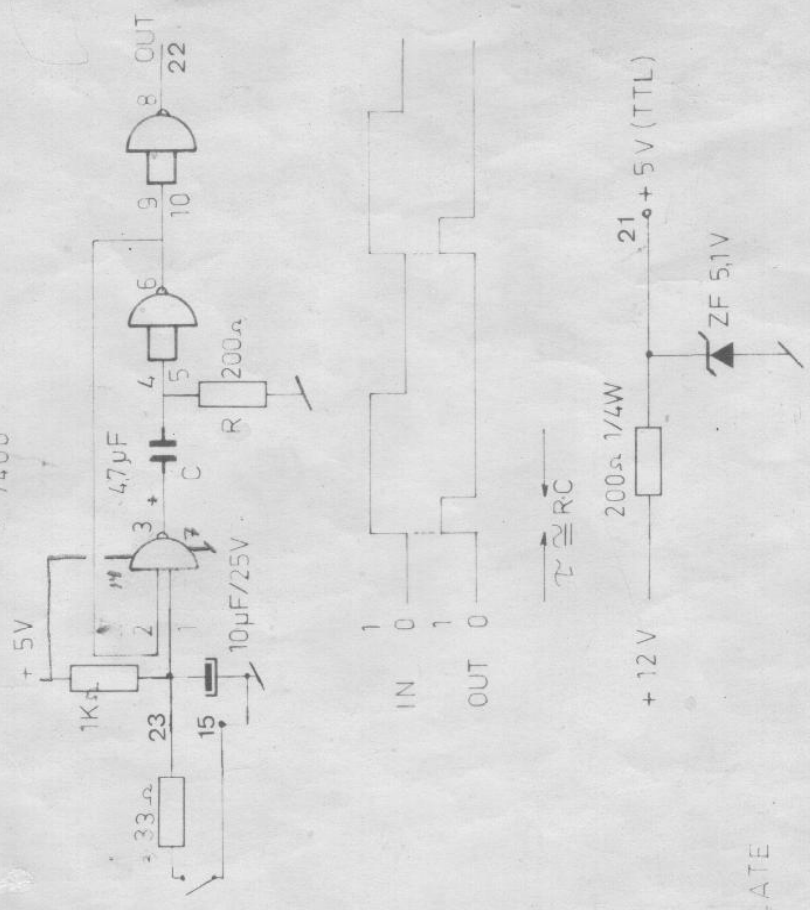

ONE - SHOT
7400

POWER SUPPLY AND SINGLE PULS GENERATOR

VÆRKSTEDSKONTOR
må ikke fjernes

19 JAN. 1984

AB	18/1-84	5/1 prod. og 1/10 22
AB	25/4-79	1/1 tilføjet
AB	25/4-79	2/1 var 9 KΩ
AB	27/15-79	1/1 var 27 KΩ
AB	28/3-80	3/1 tilføjet
AB	28/3-80	4/1 var 355
MALESTOK		
MATERIALE		

DC power amplifier diagram

KONSTR.	LN	14/9-78
TEGN.	LM	18/9-78
GODK.		

LCB Generator

TEGNING NR.
884-2342