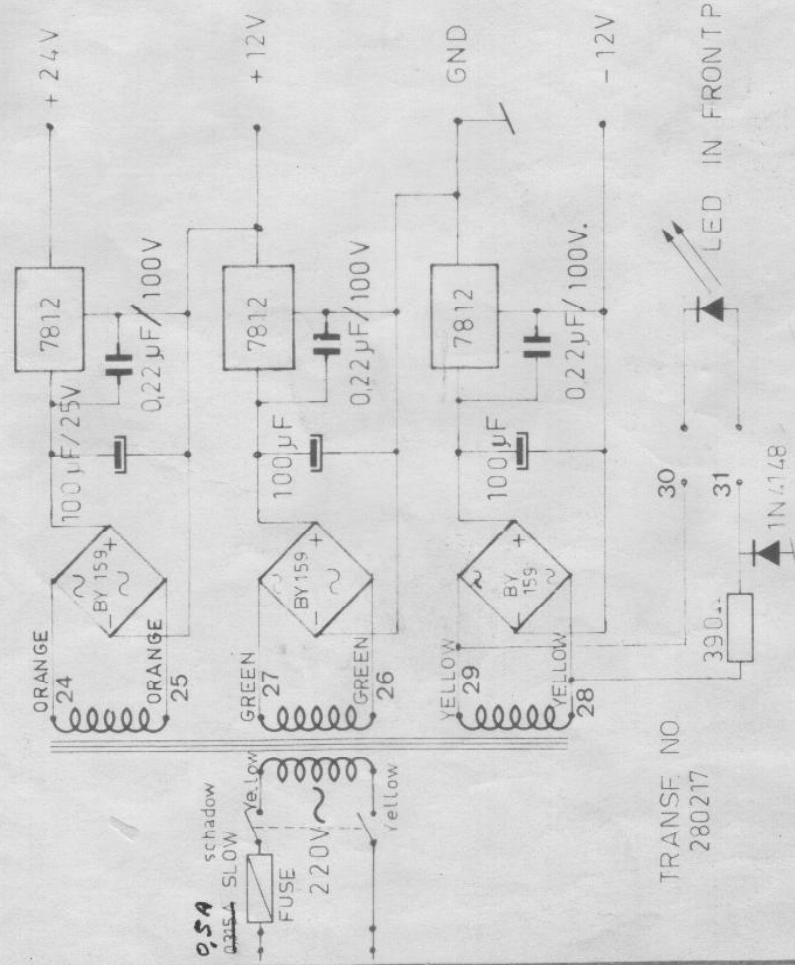

ONE - SHOT
7400

POWER SUPPLY AND SINGLE PULS GENERATOR

VÆRKSTEDSKONTOR
må ikke fjernes

19 JAN. 1984

AB	18/1-84	5/1 prod. og 1/10 22
AB	25/4-79	1/1 tilføjet
AB	25/4-79	2/1 var 9 KΩ
AB	27/15-79	1/1 var 27 KΩ
AB	28/3-80	3/1 tilføjet
AB	28/3-80	4/1 var 355
MALESTOK		
MATERIALE		

DC power amplifier diagram

KONSTR.	LN	14/9-78
TEGN.	LM	18/9-78
GODK.		

LCB Generator

TEGNING NR.
884-2342