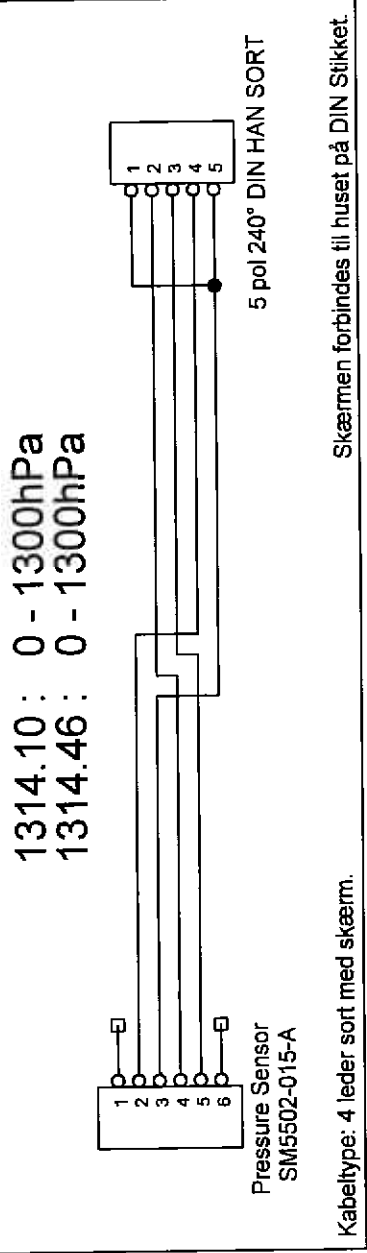

Air Pressure Sensor

0-1300 stik
 sensor
 2 4 gul
 3 175 hvid
 4 2 sort
 5 3 rød

500-7000
 sensor stik gul
 2 4 hvid
 3 5 sort
 4 172
 5 3 rød

IMPO Electronic

Title Air Pressure Sensor forbindelseskema.

Size	Document Number	Rev
A		02
Date:	Wednesday, September 29, 1999	Sheet 1 of 1