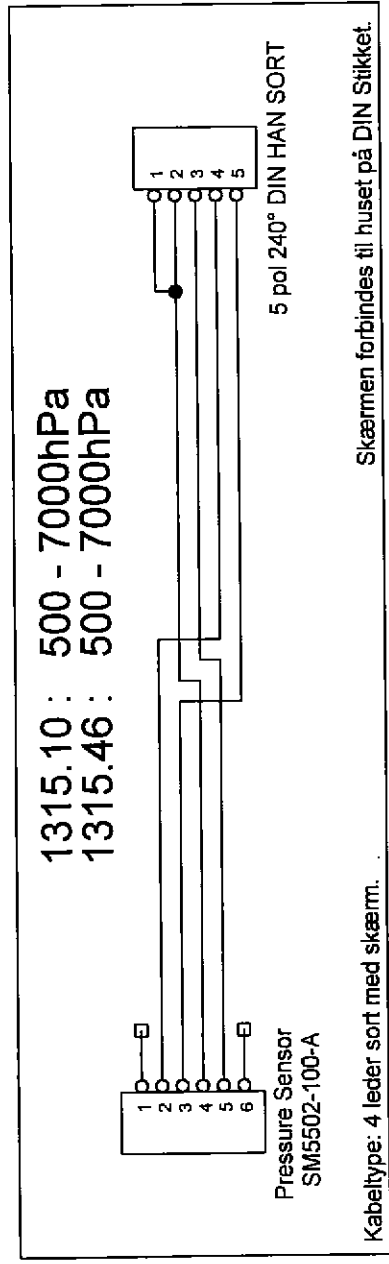

Air Pressure Sensor

0-1300 stik
 sensor
 2 4 gul
 3 175 hvid
 4 2 sort
 5 3 rød

500-7000
 sensor stik gul
 2 4 hvid
 3 5 sort
 4 172
 5 3 rød

IMPO Electronic

Title Air Pressure Sensor forbindelseskema.

Size	Document Number	Rev
A		02
Date:	Wednesday, September 29, 1999	Sheet 1 of 1