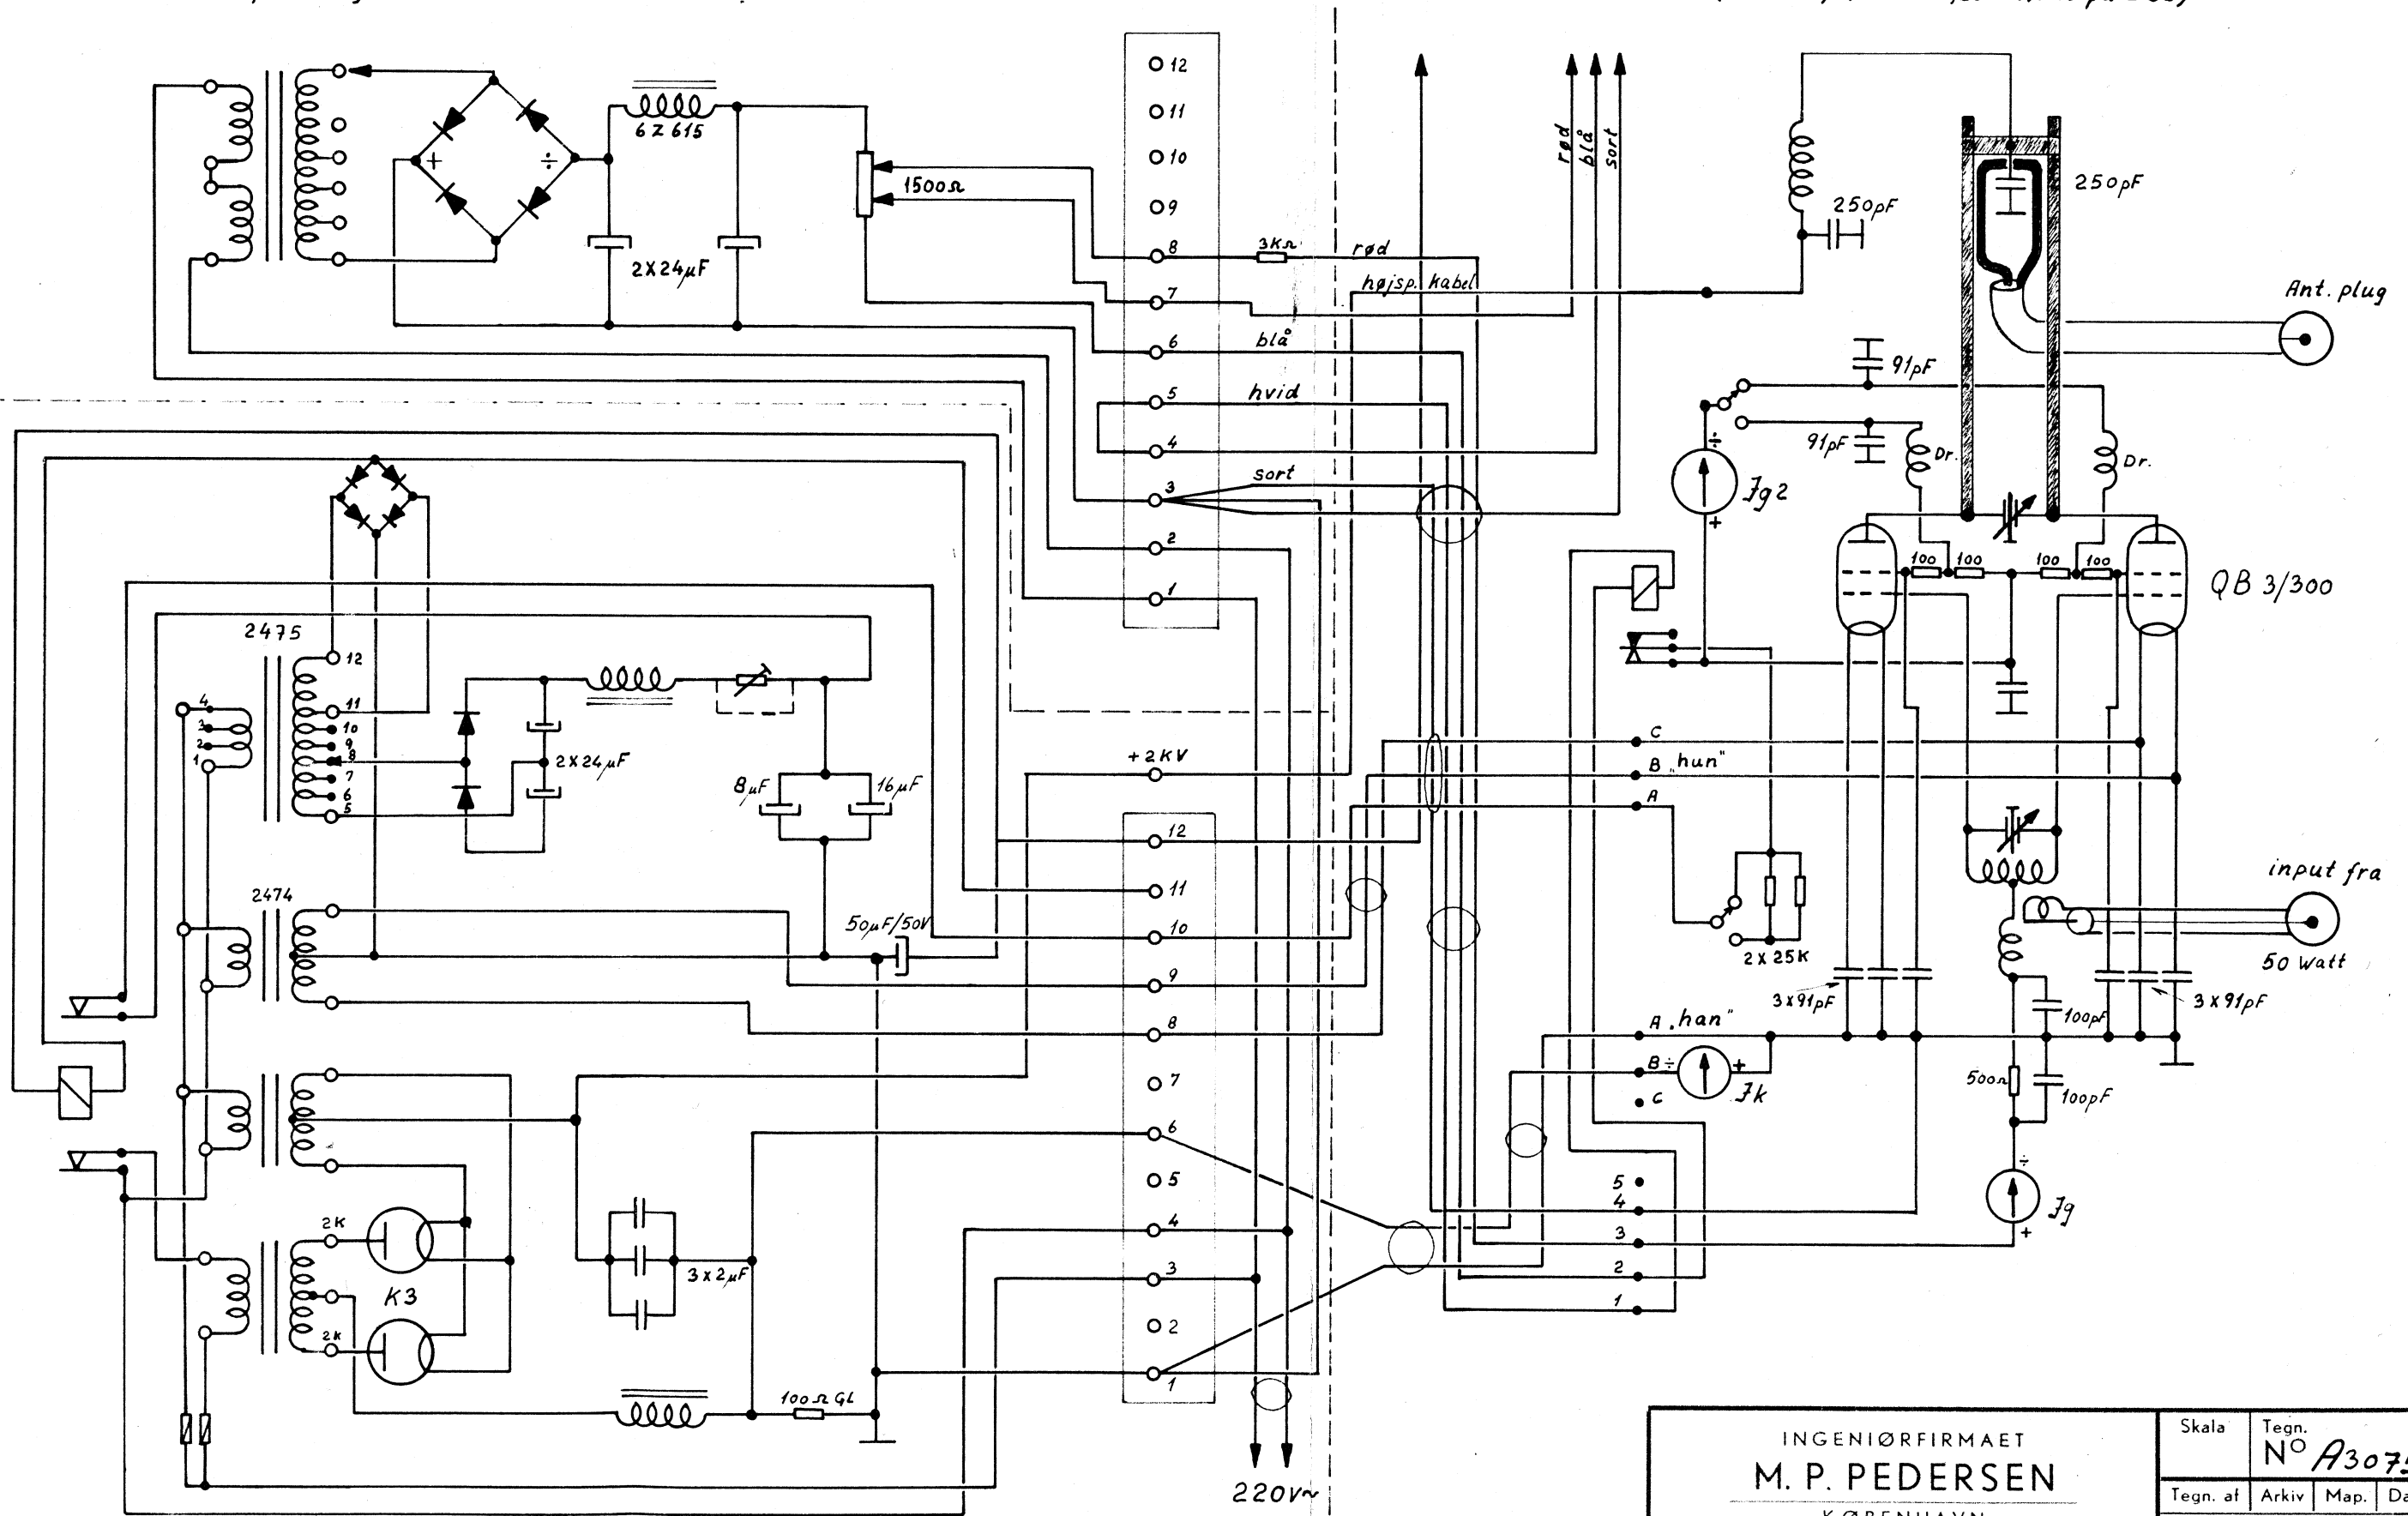

Gitterspændingsretter

til 50 Watt trin (blå til 1, rød til 12, sort til 10 på S83).

Kraftdel for 250 Watt trin.

INGENIØRFIRMAET M. P. PEDERSEN KØBENHAVN				Skala	Tegn. N ^o A3075
		Tegn. af	Arkiv	Map.	Dato
		SJ.			26/7 59
250 watt sluttrin <i>Åtvindberg</i>					