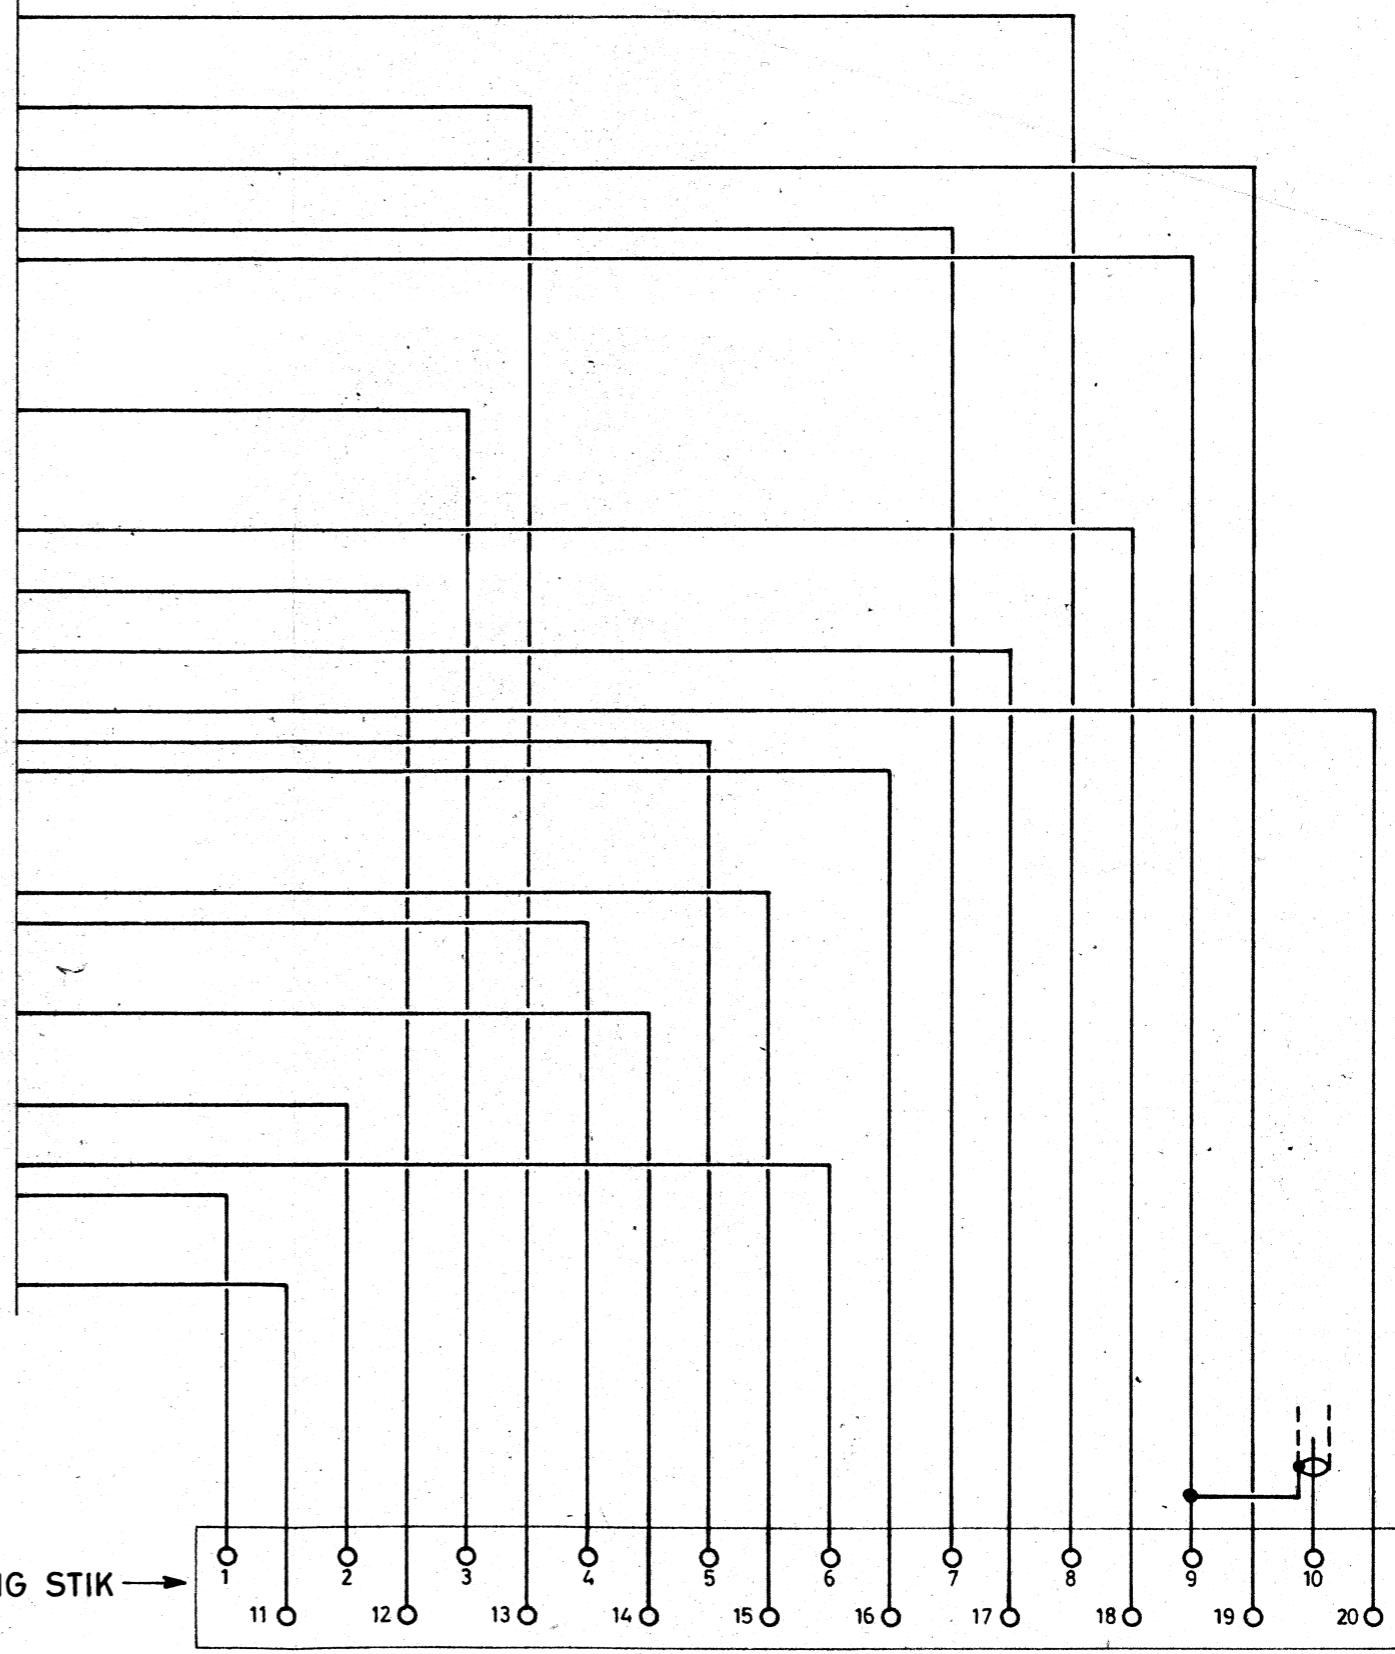

KABEL

HARTING STIK →

INGENIØRFIRMAET M. P. PEDERSEN KØBENHAVN				Skala	Tegn. N ^o D 3018	
Tegn. af		Arkiv	Map.	Dato		
				27-7-62		
INSTALLATION FOR D632. 220V~				I 537		