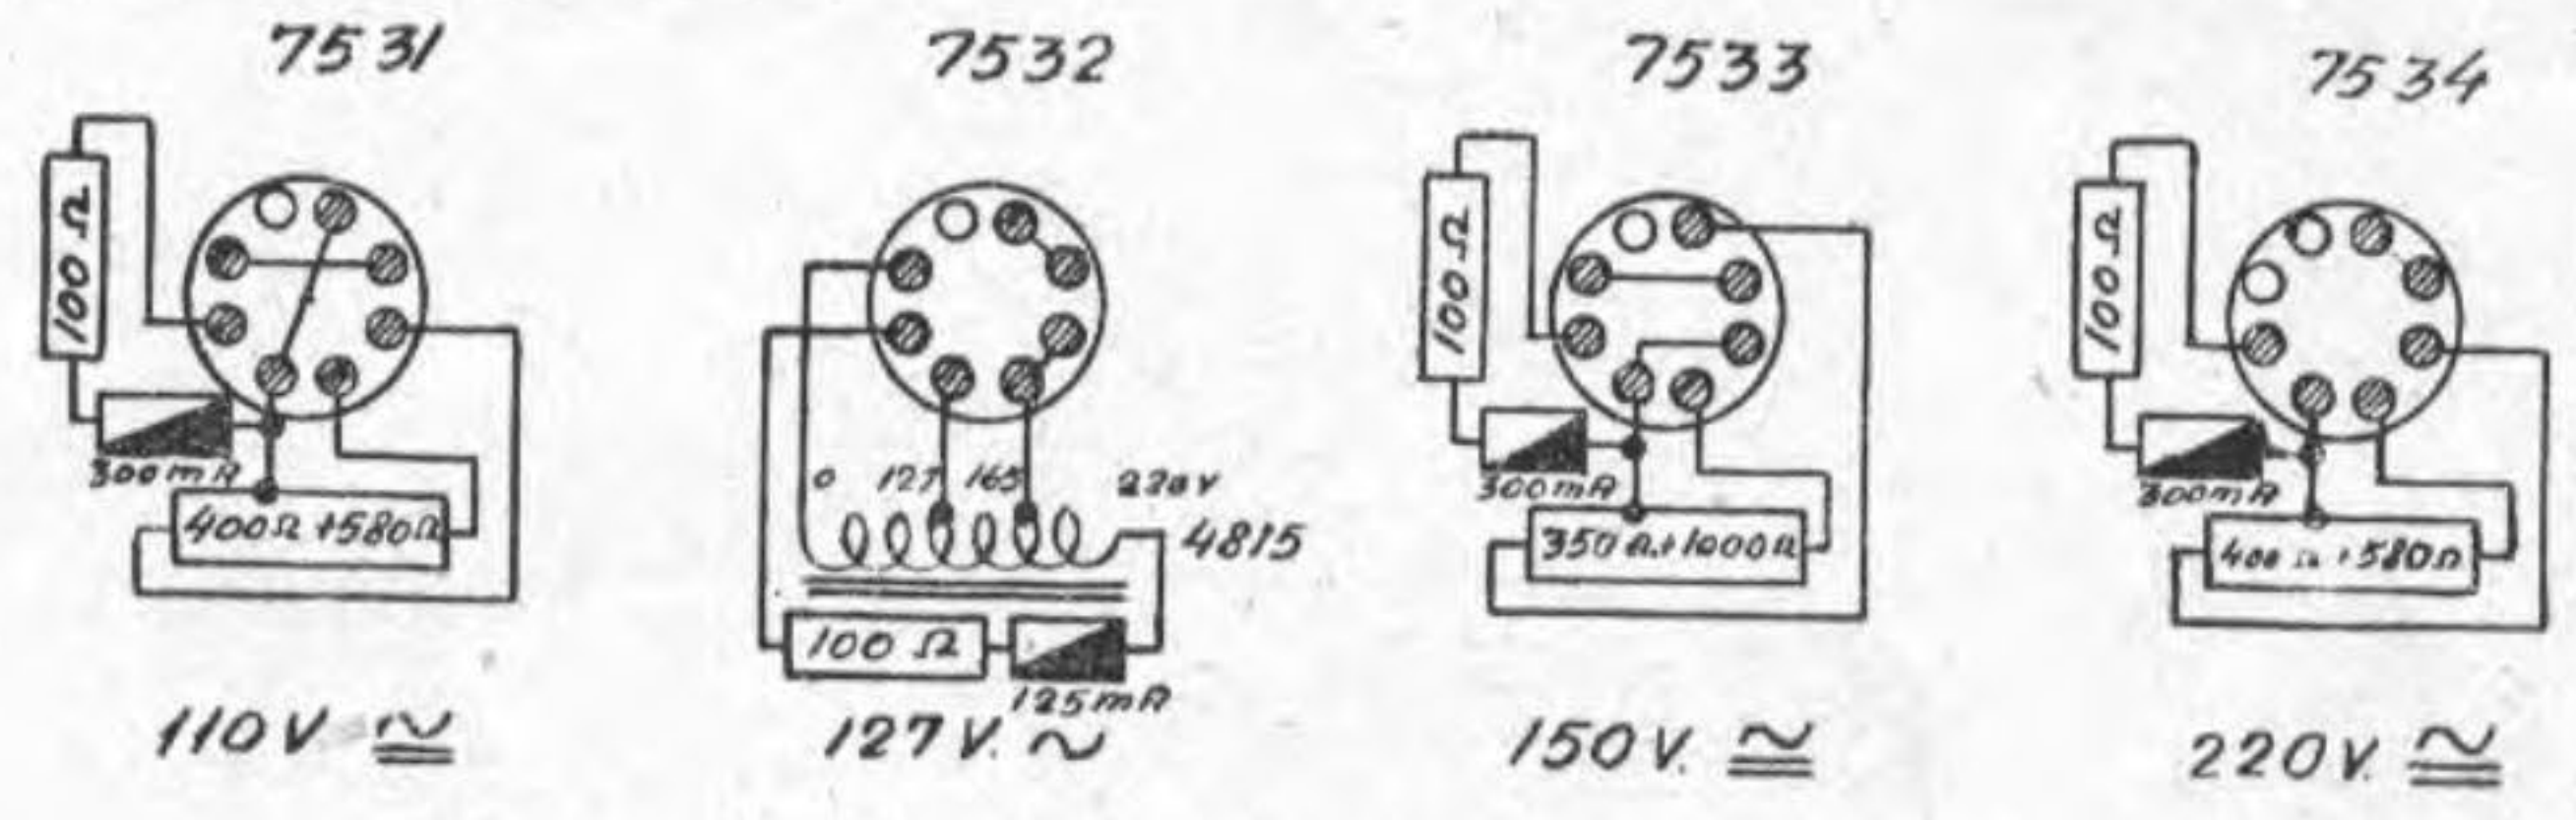

NEUTROFON

SERVICE-MEDELSELSER

Sølvsegl Type 4204

1-10-41

Blad Nr. 36

Alle Sockel forbindelser set ovenfra

Mellefrekvens 447 kHz

Sølvsegl Type 4204
 110-127-150-220 Volt \approx
 (Staalrør)

NEUTROFON

SERVICE-MEDELSELSER

Sølvsegl Type 4204

1-10-41

Blad Nr. 36

For Grammofonskabe

Alle Sockel forbindelser set ovenfra

Mellemfrekvens 447 kHz

Sølvsegl Type 4204
 110-127-150-220 Volt \approx
 (Staalrør)