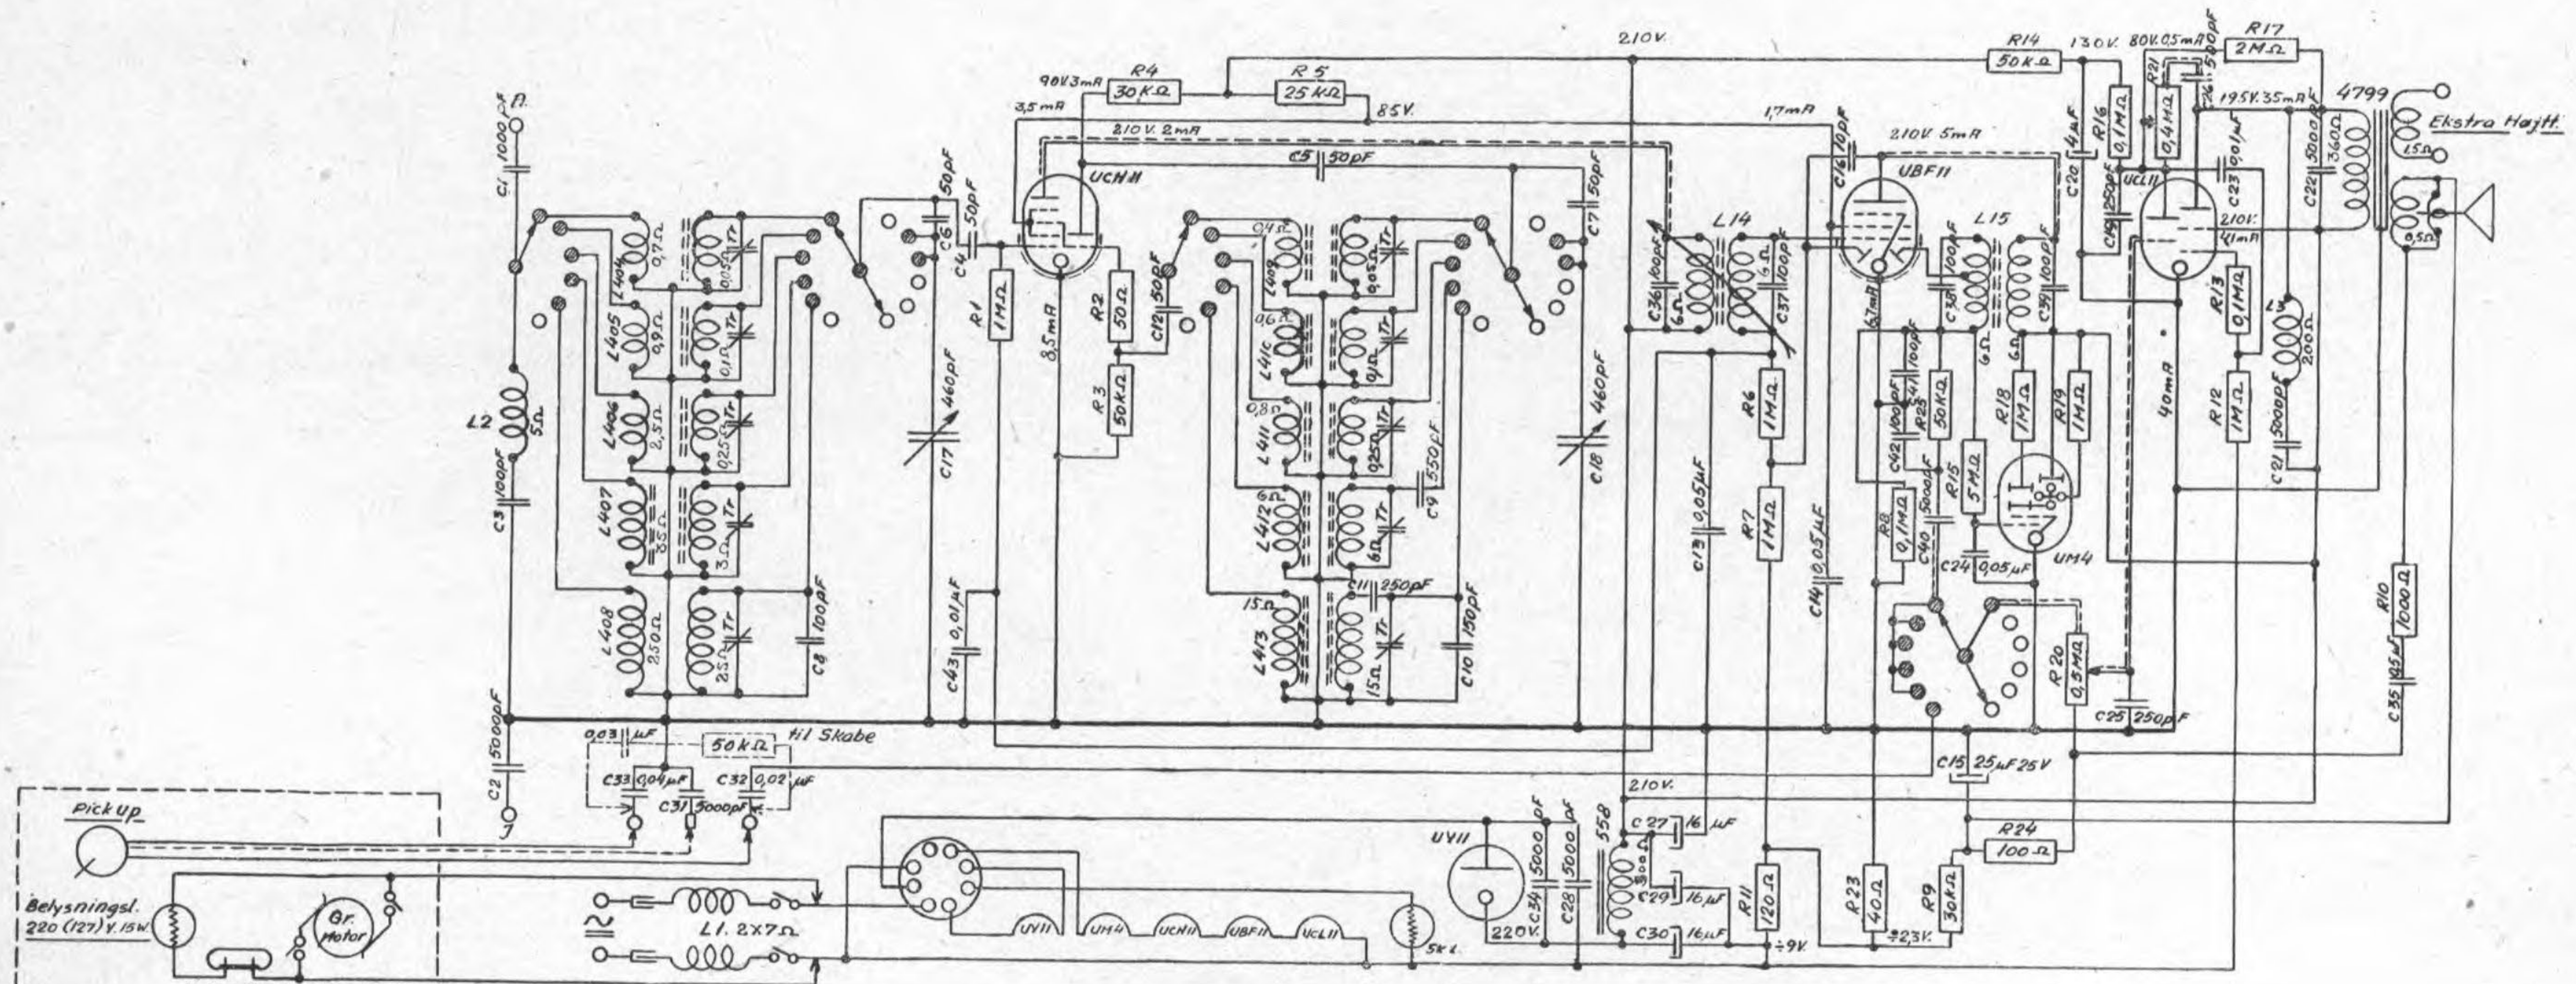

NEUTROFON

SERVICE-MEDELSELSER

Sølvsegl Type 4204

1-10-41

Blad Nr. 36

Alle Sockel forbindelser set ovenfra

Mellefrekvens 447 kHz

Sølvsegl Type 4204
 110-127-150-220 Volt \approx
 (Staalrør)