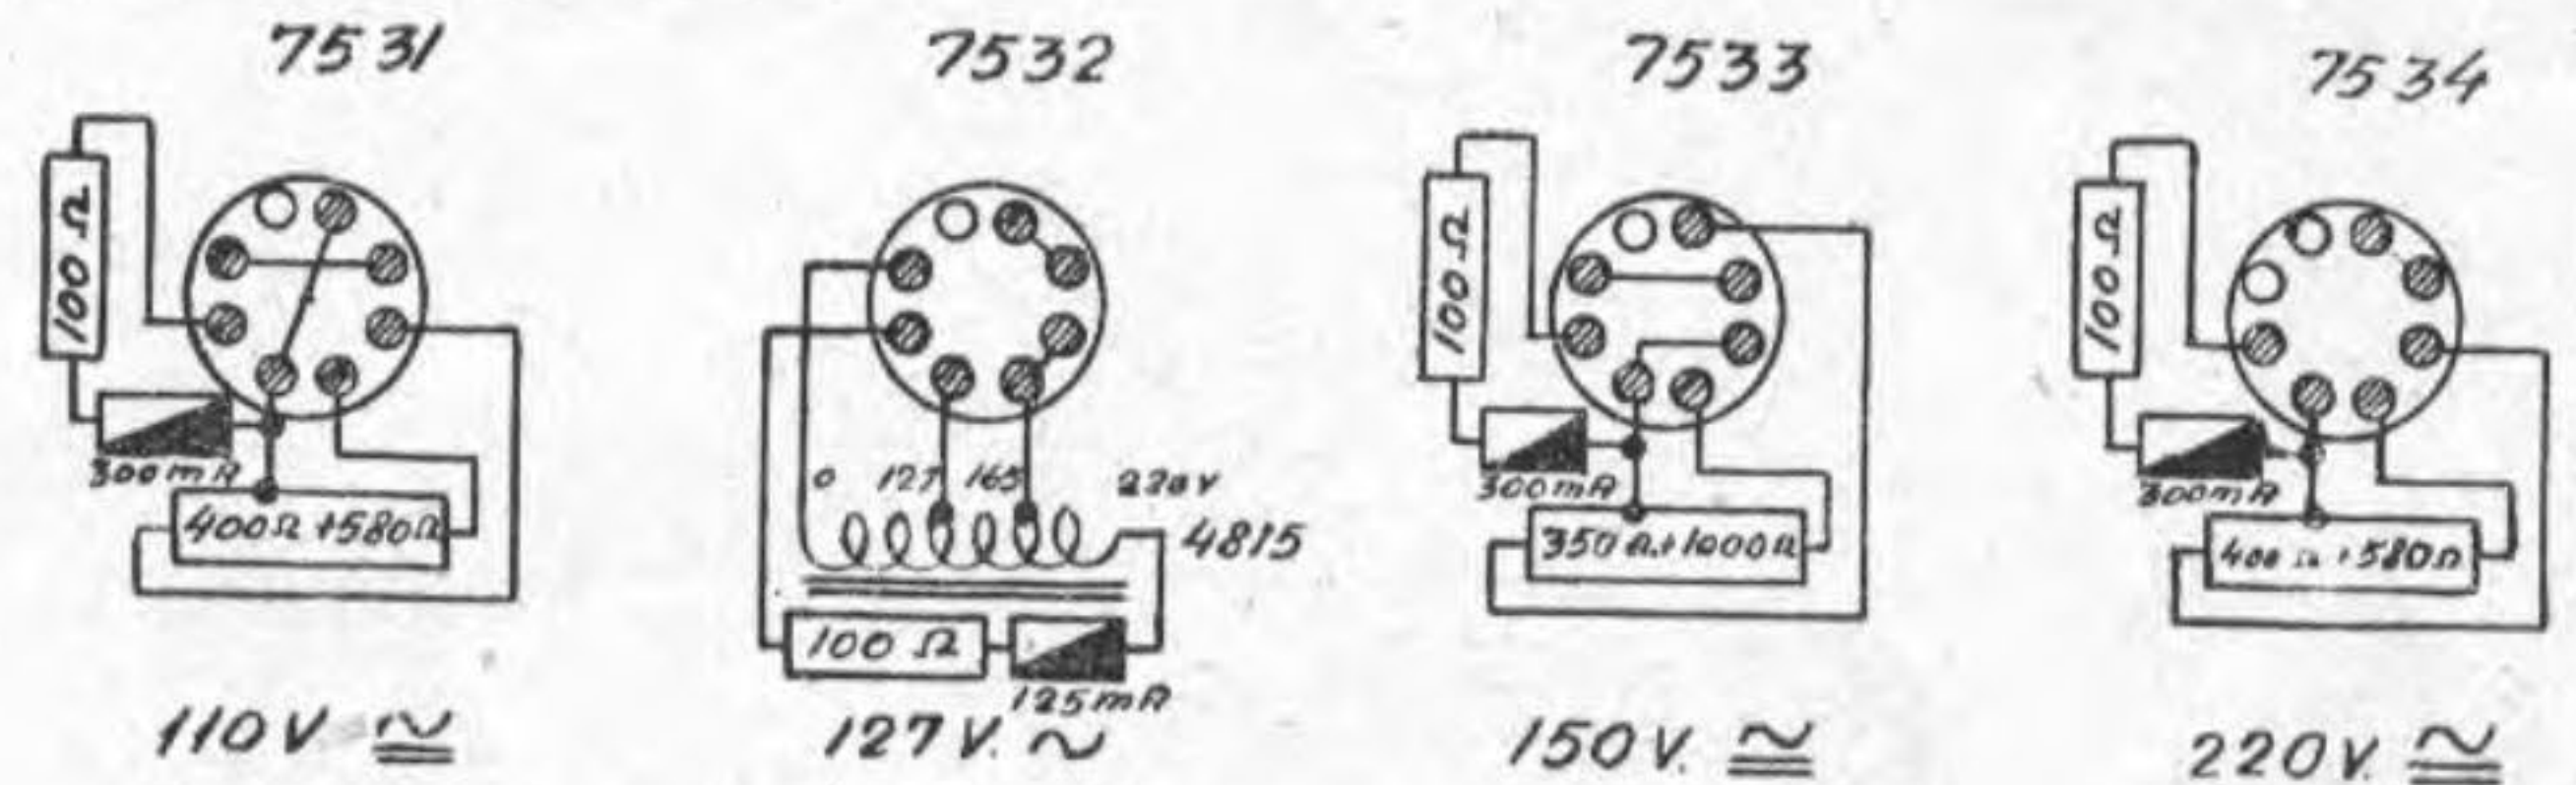

Alle Sockel forbindelser set ovenfra

Mellemfrekvens 447 kHz

Sølvsegl Type 4204
110-127-150-220 Volt $\approx$
(Staalrør)