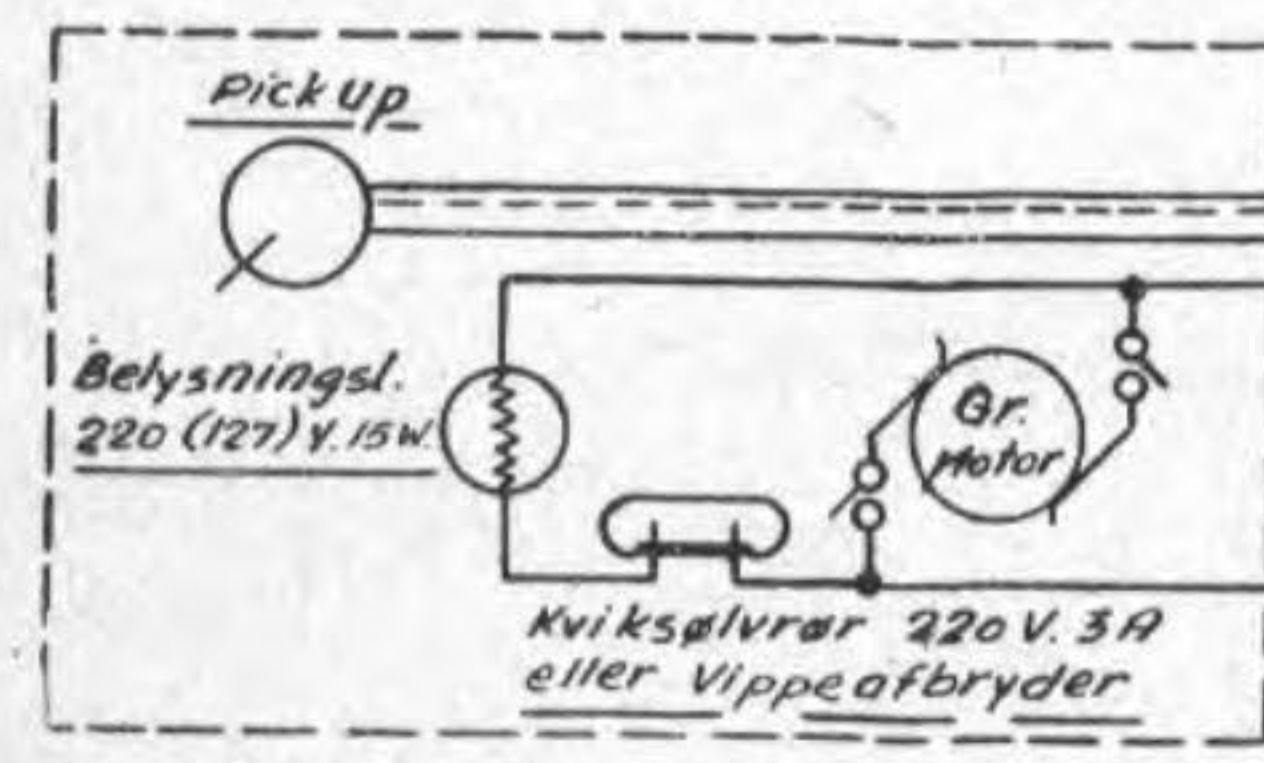

NEUTROFON

SERVICE-MEDELSELSER

Sølvsegl Type 4204

1-10-41

Blad Nr. 36

For Grammofonskabe