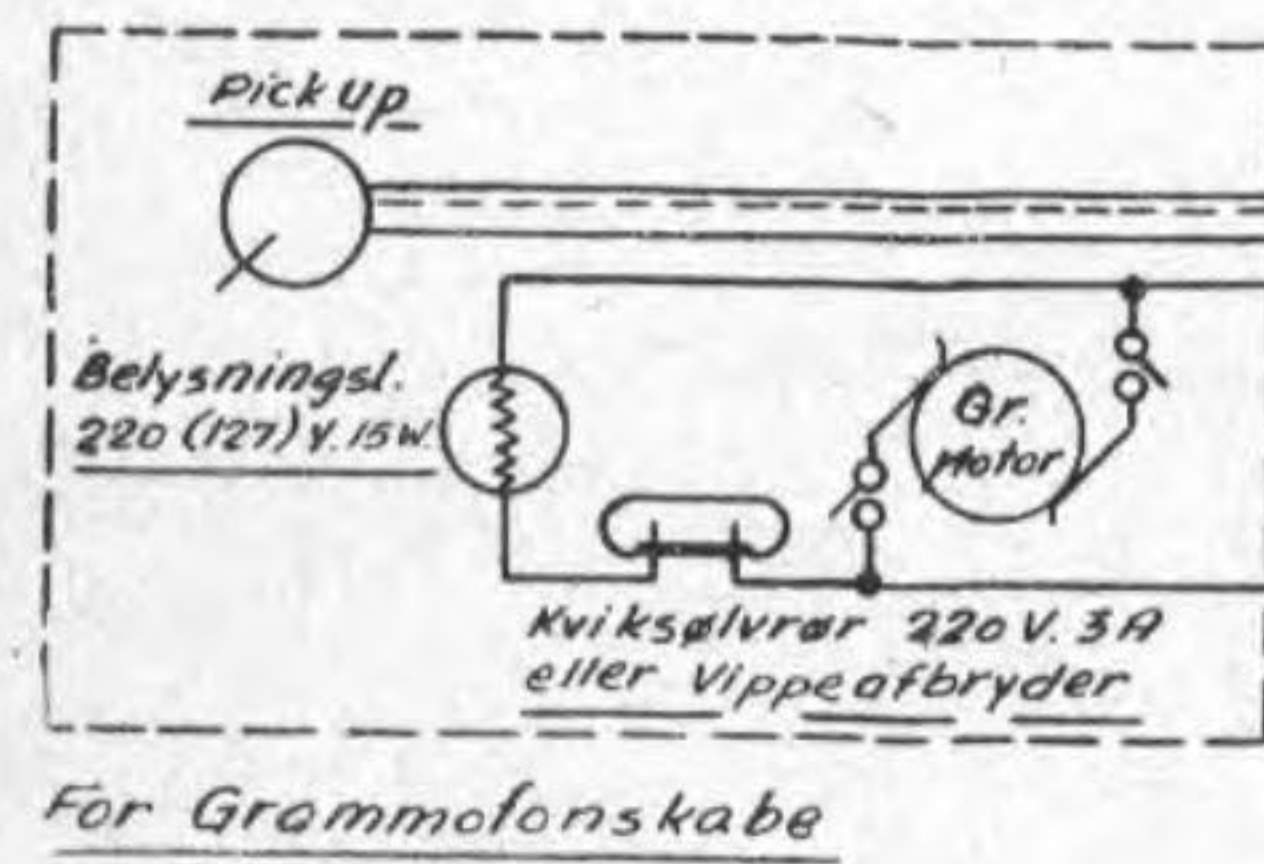

NEUTROFON

SERVICE-MEDELSELSER

Sølvsegl Type 4204

1-10-41

Blad Nr. 36

Alle Sockel forbindelser set ovenfra

Mellefrekvens 447 kHz

Sølvsegl Type 4204
 110-127-150-220 Volt \approx
 (Staalrør)

Sølvsegl Type 4204
 110-127-150-220 Volt \approx
 (Staalrør)