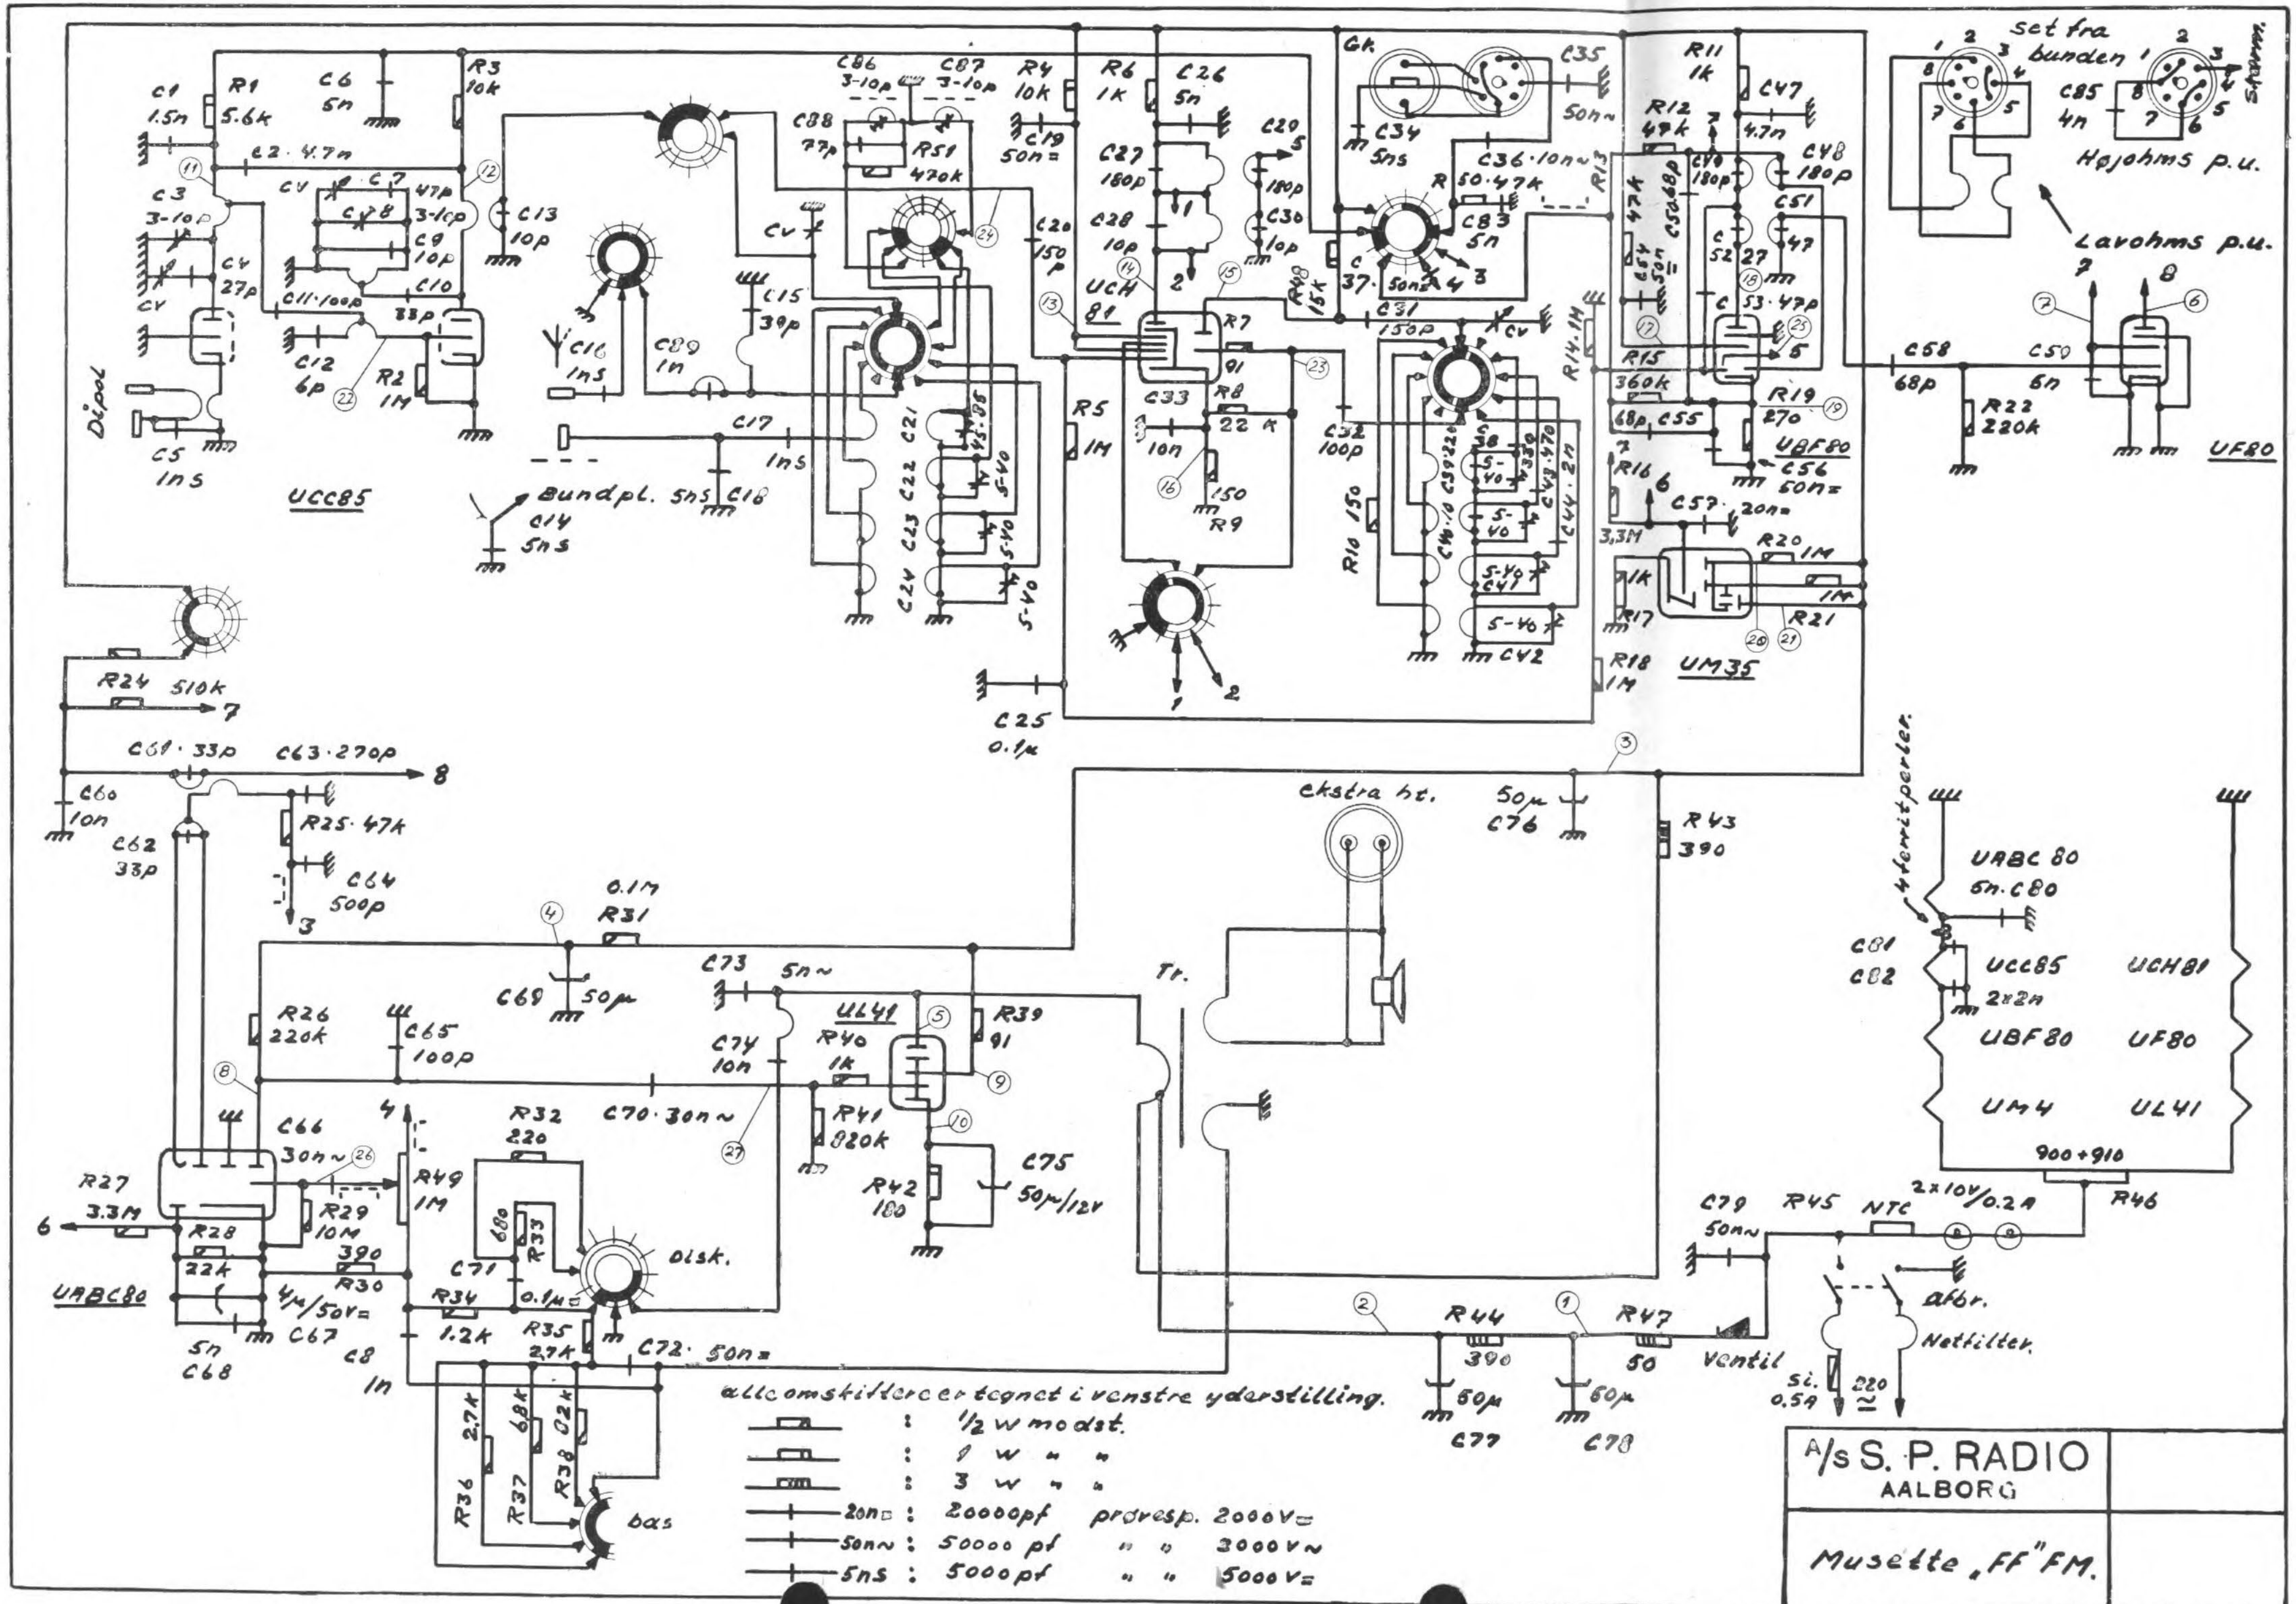

alle omstillere er tegnet i venstre yderstilling.

- : 1/2 W modst.
- : 1 W " "
- : 3 W " "
- : 20n = 20000 pf prøvesp. 2000V =
- : 50n = 50000 pf " " 3000V =
- : 5nS : 5000 pf " " 5000V =

A/S S. P. RADIO
AALBORG

Musette, FF "FM.

alle omskiftere er tegnet i venstre yderstilling.

-  : 1/2 w modst.
-  : 1 w " "
-  : 3 w " "
-  : 20n : 20000pf provresp. 2000V=
-  : 50n : 50000 pf " " 3000V=
-  : 5n : 5000 pf " " 5000V=