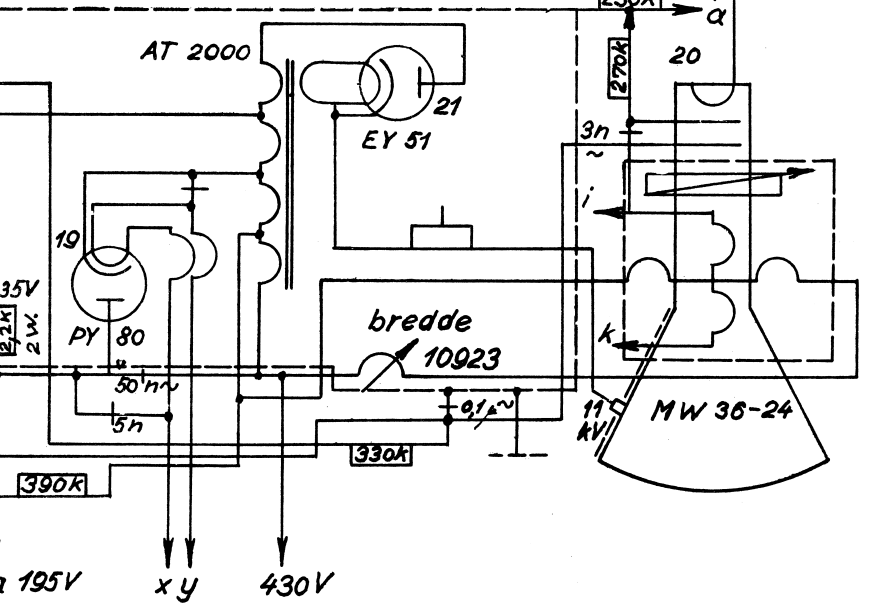

Diagram over

TOR Fjernsynsmottager

E 30 U 220V \approx

TOR

Fjernsynsmodtager
TOR E 30 U 220 V ~