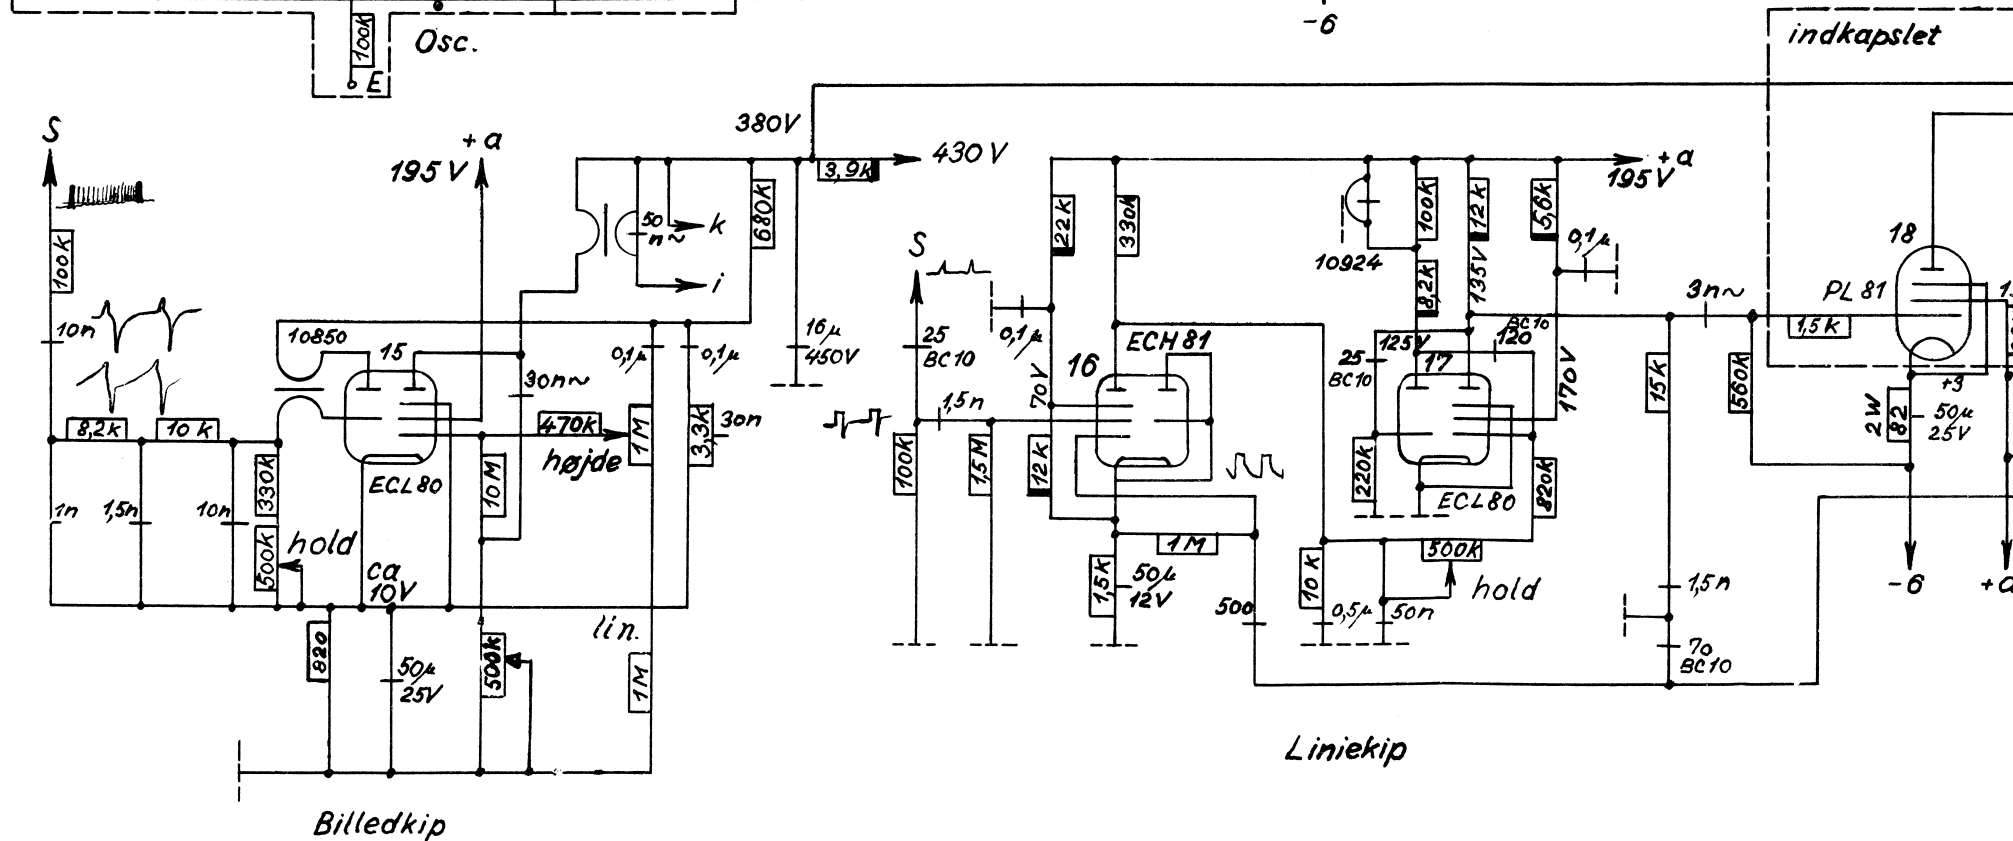

Diagram over

TOR Fjernsynsmottager

E 30 U 220V \approx

TOR

Fjernsynsmodtager
TOR E 30 U 220 V ~