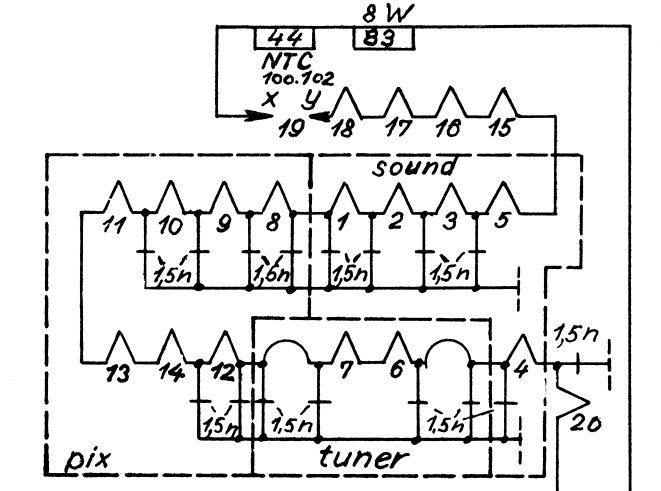

Diagram over

TOR Fjernsynsmottager

E 30 U 220V \approx

TOR

Fjernsynsmodtager
TOR E 30 U 220 V ~