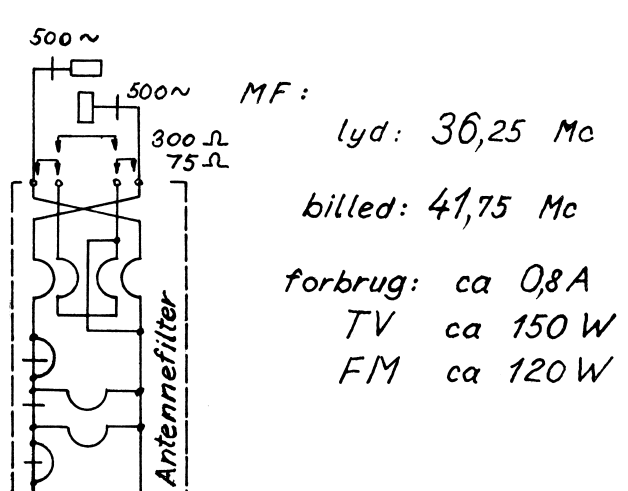

Diagram over

TOR Fjernsynsmottager

E 30 U 220V \approx

TOR

Fjernsynsmodtager
TOR E 30 U 220 V ~