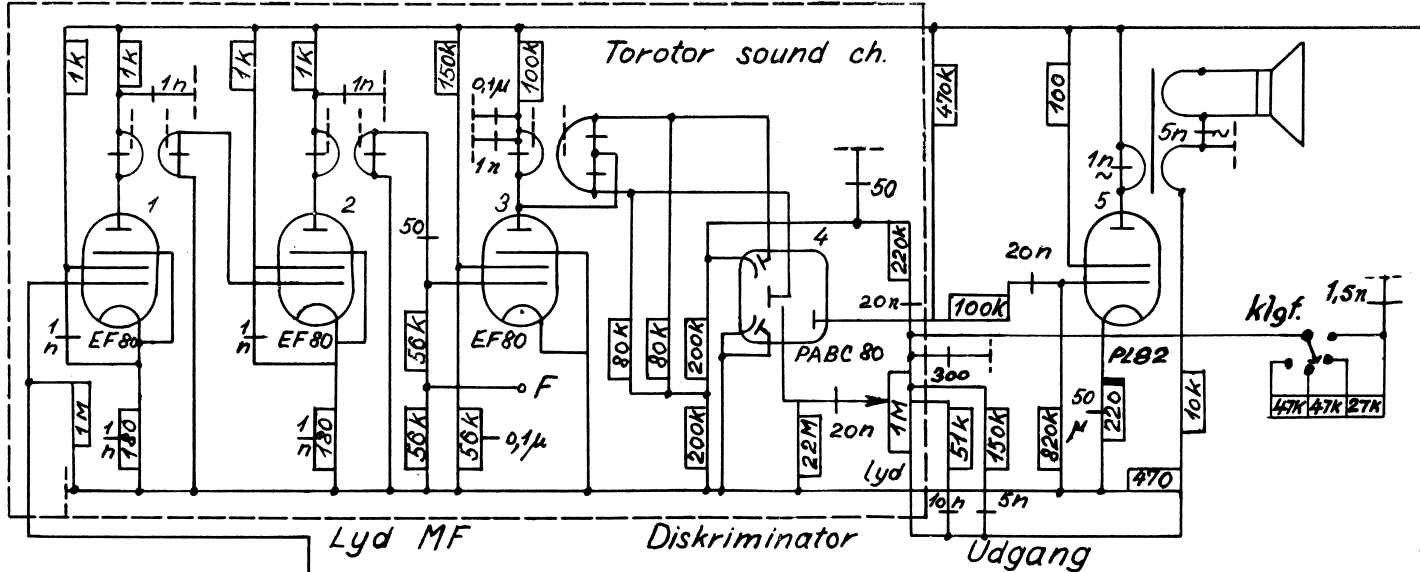

Diagram over

TOR Fjernsynsmottager

E 30 U 220V \approx

TOR

Fjernsynsmodtager
TOR E 30 U 220 V ~