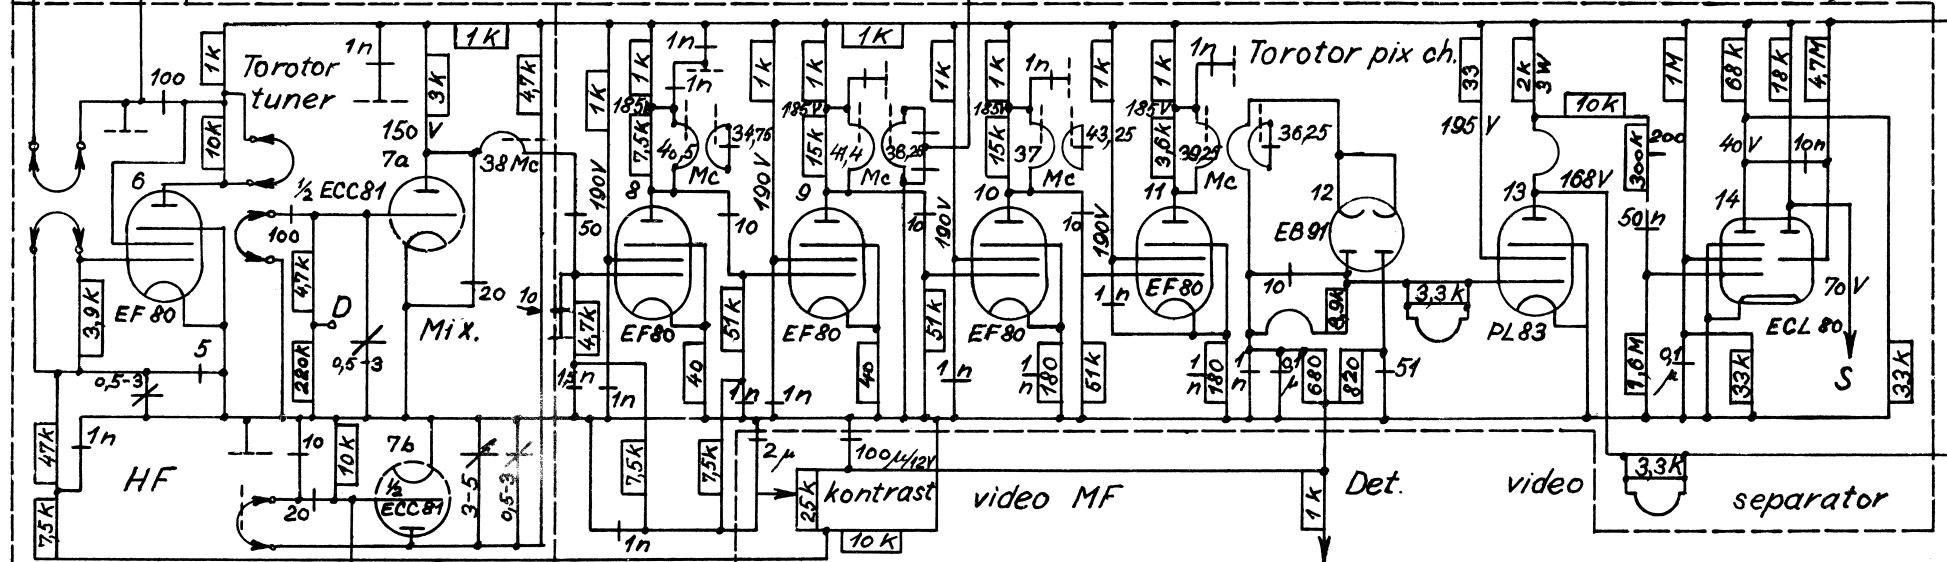

Diagram over

TOR Fjernsynsmottager

E 30 U 220V \approx

TOR

Fjernsynsmodtager
TOR E 30 U 220 V ~