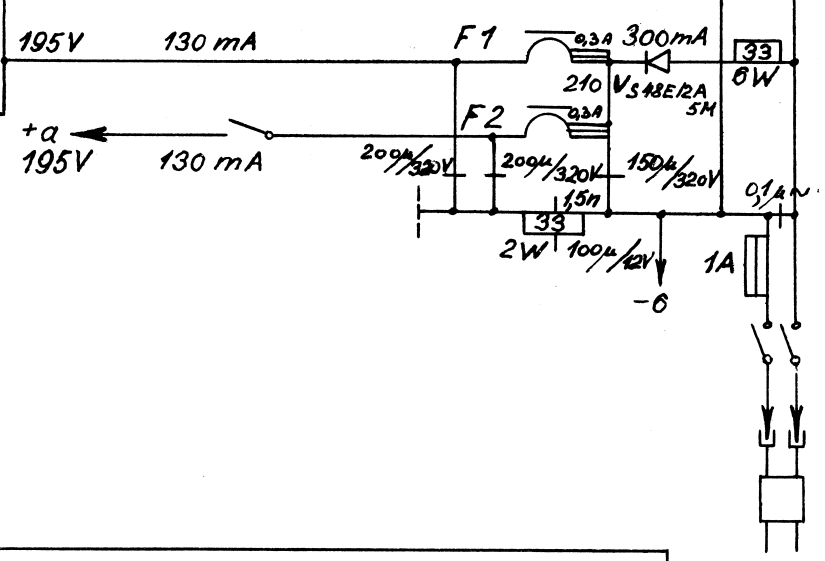

Diagram over

TOR Fjernsynsmottager

E 30 U 220V \approx

TOR

Fjernsynsmodtager
TOR E 30 U 220 V ~