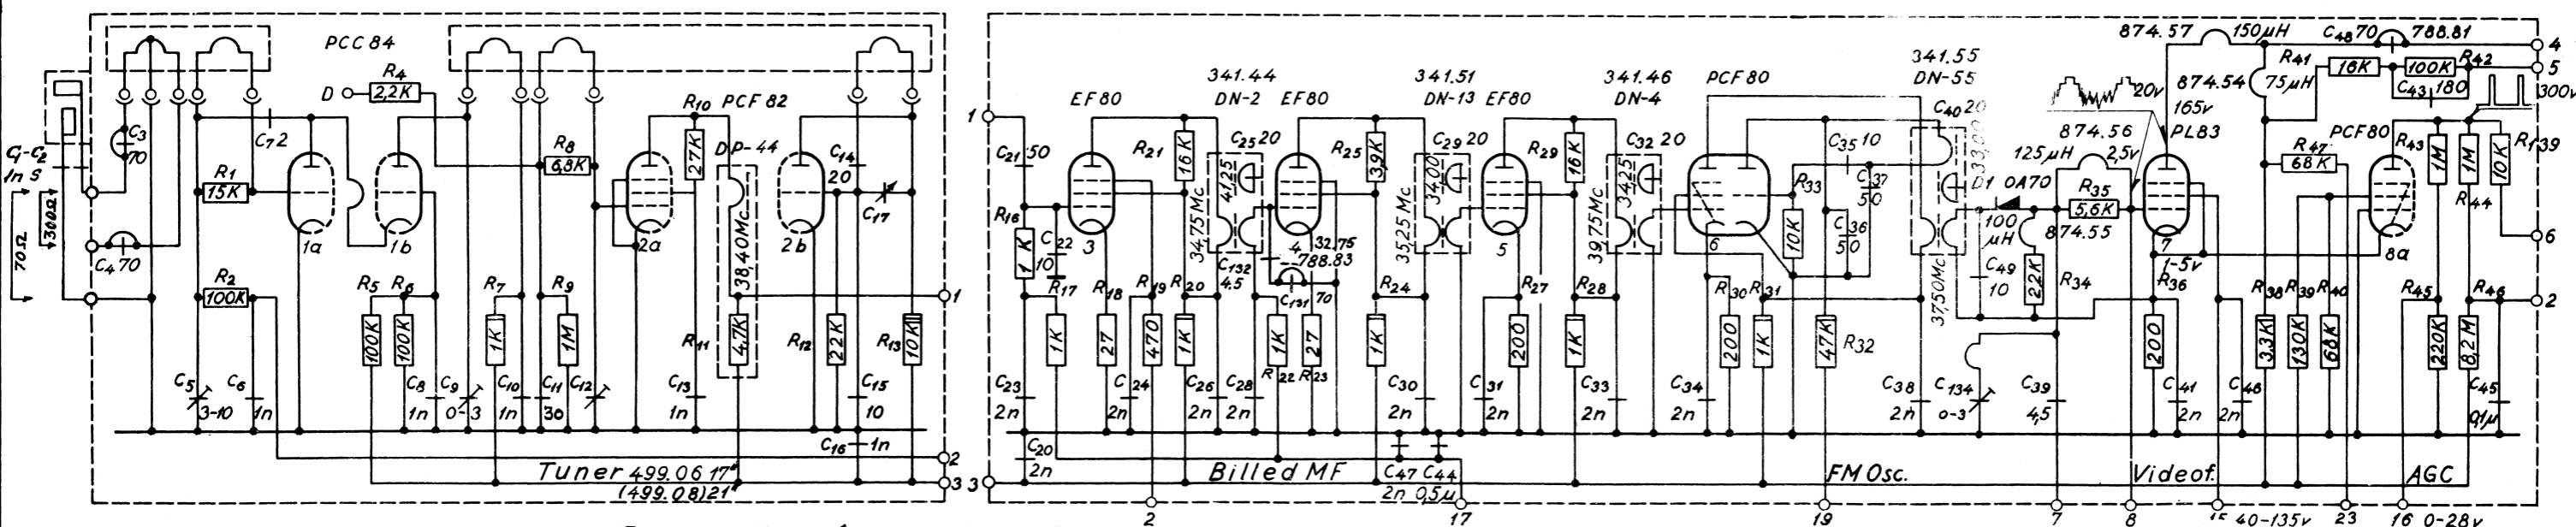

L40

L42

L43

L44

L45

L46

Diagram over

TOR

L40 - L42 - L43 - L44 - L45 - L46

TV/FM 220 V~

TOR

Billed MF : 39,75 Mc
 Lyd " : 34,25 Mc

Kond.-kode
 gl : glimmer
 k : keramisk
 mp : metall.papir
 = : 250vDC
 ~ : 250vAC
 s : 5kvDC

TOR TV/FM 220 V~

L40 - L42 - L43 - L44 - L45 - L46