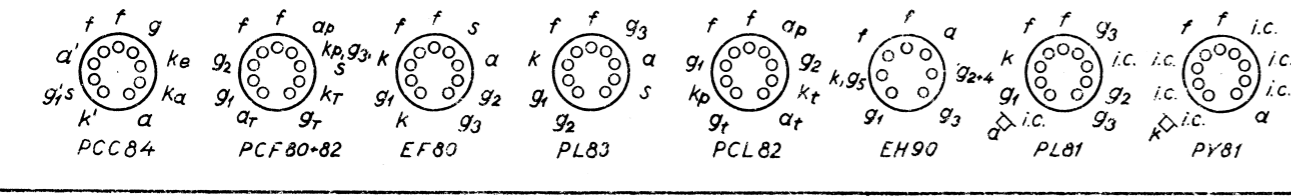

L40

L42

L43

L44

L45

L46

Diagram over

TOR

L40 - L42 - L43 - L44 - L45 - L46

TV/FM 220 V~

TOR

Billed MF : 39,75 Mc
 Lyd " : 34,25 Mc

Kond.-kode
 gl : glimmer
 k : keramisk
 mp : metall.papir
 = : 250vDC
 ~ : 250vAC
 s : 5kvDC

TOR TV/FM 220 V~

L40 - L42 - L43 - L44 - L45 - L46