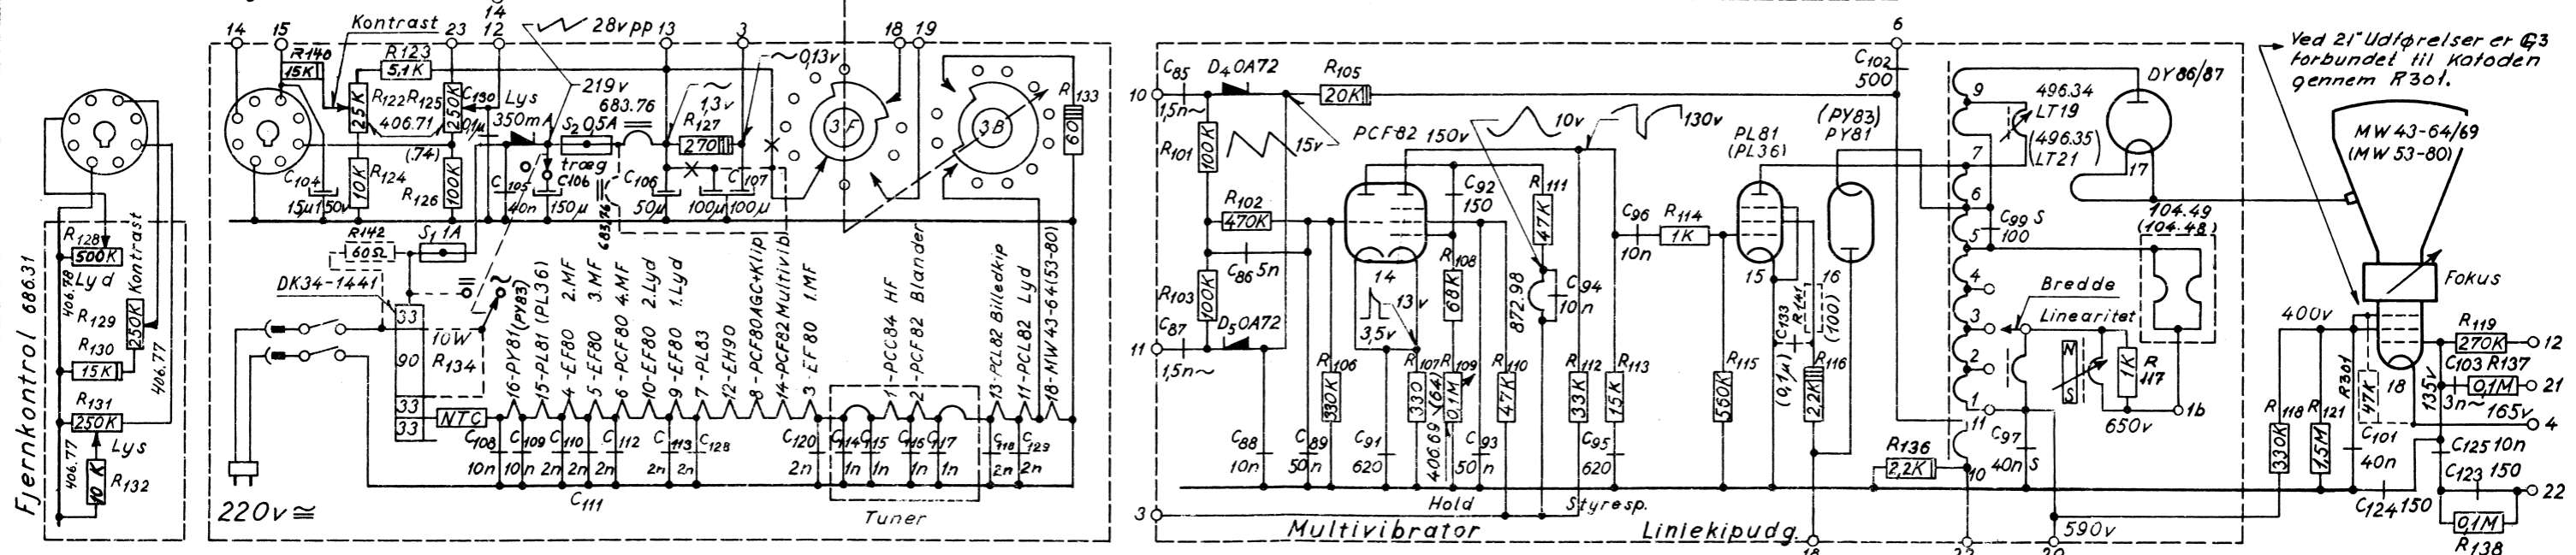

L40

L42

L43

L44

L45

L46

Diagram over

TOR

L40 - L42 - L43 - L44 - L45 - L46

TV/FM 220 V~

TOR

Billed MF : 39,75 Mc
 Lyd " : 34,25 Mc

Kond.-kode
 gl : glimmer
 k : keramisk
 mp : metall.papir
 = : 250vDC
 ~ : 250vAC
 s : 5kvDC

TOR TV/FM 220 V~

L40 - L42 - L43 - L44 - L45 - L46