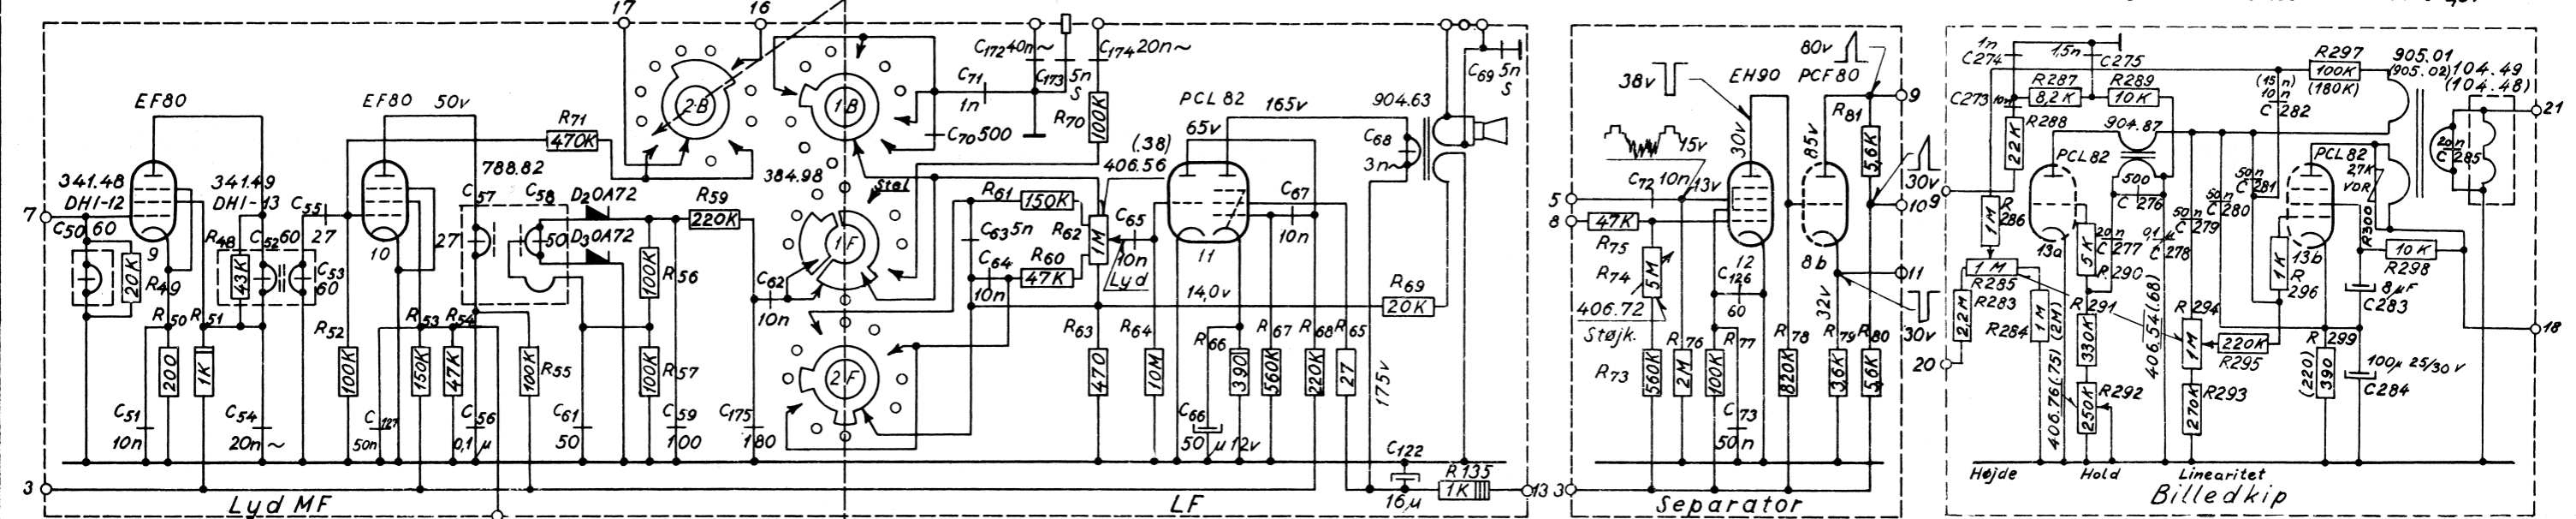

L40

L42

L43

L44

L45

L46

Diagram over

TOR

L40 - L42 - L43 - L44 - L45 - L46

TV/FM 220 V~

TOR

Billed MF : 39,75 Mc
 Lyd " : 34,25 Mc

Kond.-kode
 gl : glimmer
 k : keramisk
 mp : metall.papir
 = : 250vDC
 ~ : 250vAC
 s : 5kvDC

TOR TV/FM 220 V~

L40 - L42 - L43 - L44 - L45 - L46