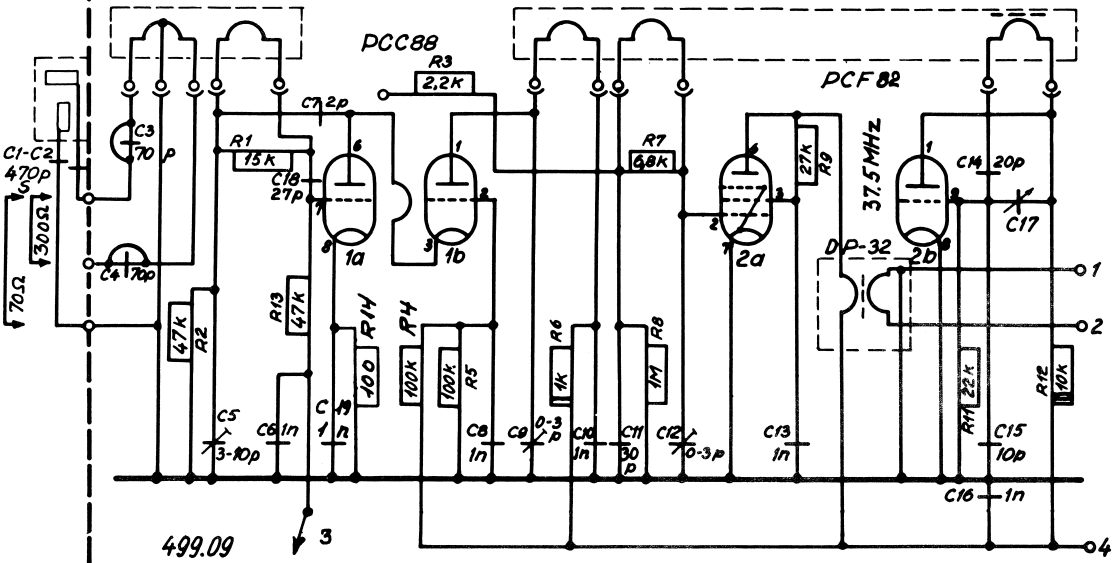

5740

5744

*Diagram over Superphone*

**5740 - 5744** TV/FM 220 V<sub>~</sub>

Tuner

R 1-19  
C 1-20

Lyd MF

R 20-35  
C 21-35

MF : 5,5 MHz

Lyd Udgang

R 36-50  
C 36-55

Billed MF og Video

Separator

R 51-90  
C 56-95

AGC

R 91-100  
C 96-100

Netdel

Billedkipp

Liniekipp

Billed MF : 39.75 MHz  
Lyd MF : 34.25 MHz  
S= Sikkerhedskond. 5KV =

Signatur for Punkter hvor  
Oscillogrammer og  
Spænd-maalinger toges!

Superphone 5740 - 5744  
TV / FM 220 V