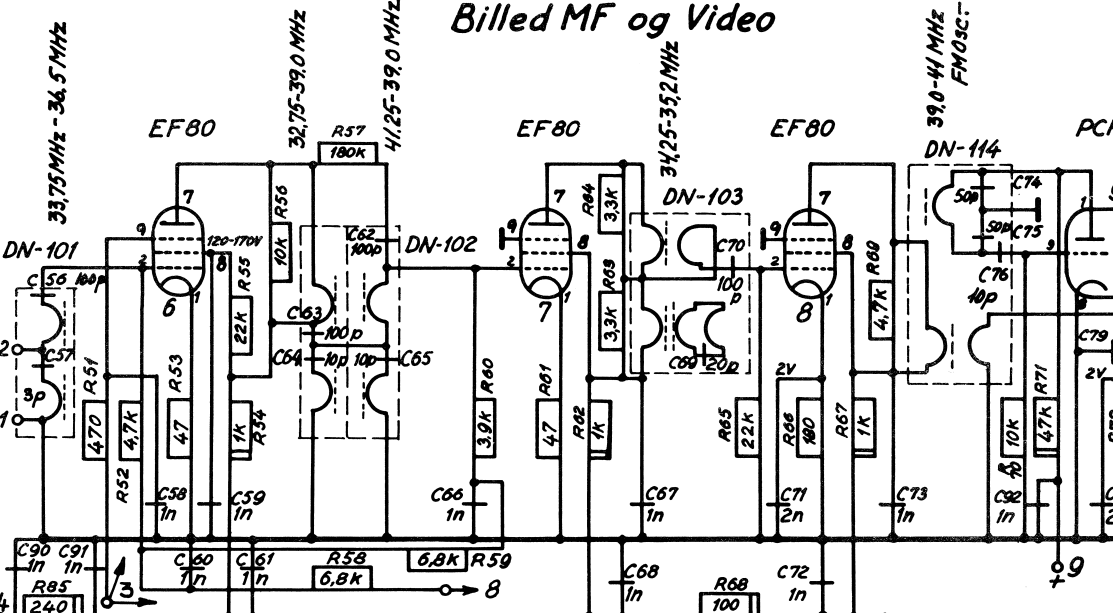

MF : 5,5 MHz

Lyd Udgang

R 36-50  
C 36-55

Billed MF og Video

Separator

R 51-90  
C 56-95

AGC

R 91-100  
C 96-100

Netdel

Billedkipp

Liniekipp

Billed MF : 39.75 MHz  
Lyd MF : 34.25 MHz  
S= Sikkerhedskond. 5KV =

Signatur for Punkter hvor  
Oscillogrammer og  
Spænd-maalinger toges!

Superphone 5740 - 5744  
TV / FM 220 V