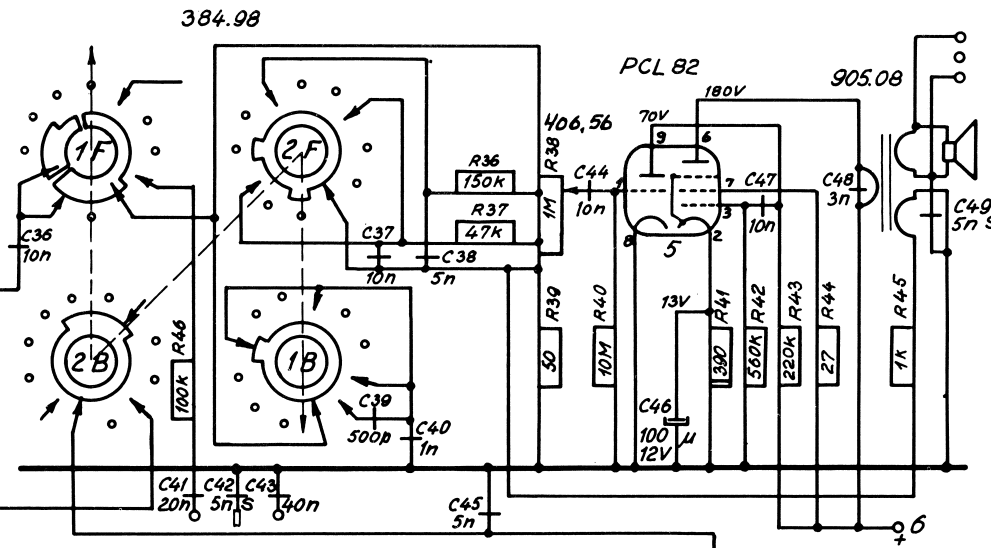

5740

5744

*Diagram over Superphone*

**5740 - 5744** TV/FM 220 V<sub>~</sub>

Tuner

R 1-19  
C 1-20

Lyd MF

R 20-35  
C 21-35

MF : 5,5 MHz

Lyd Udgang

R 36-50  
C 36-55

Billed MF og Video

Separator

R 51-90  
C 56-95

AGC

R 91-100  
C 96-100

Netdel

Billedkipp

Liniekipp

Billed MF : 39.75 MHz  
Lyd MF : 34.25 MHz  
S= Sikkerhedskond. 5KV =

Signatur for Punkter hvor  
Oscillogrammer og  
Spænd-maalinger toges!

Superphone 5740 - 5744  
TV / FM 220 V