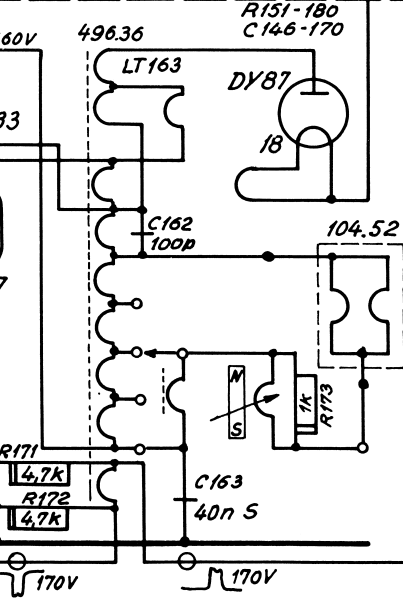

5740

5744

*Diagram over Superphone*

**5740 - 5744** TV/FM 220 V<sub>~</sub>

Tuner

R 1-19  
C 1-20

Lyd MF

R 20-35  
C 21-35

MF : 5,5 MHz

Lyd Udgang

R 36-50  
C 36-55

Billed MF og Video

Separator

R 51-90  
C 56-95

AGC

R 91-100  
C 96-100

Netdel

Billedkipp

Liniekipp

Billed MF : 39.75 MHz  
Lyd MF : 34.25 MHz  
S= Sikkerhedskond. 5KV =

Signatur for Punkter hvor  
Oscillogrammer og  
Spænd-maalinger toges!

Superphone 5740 - 5744  
TV / FM 220 V