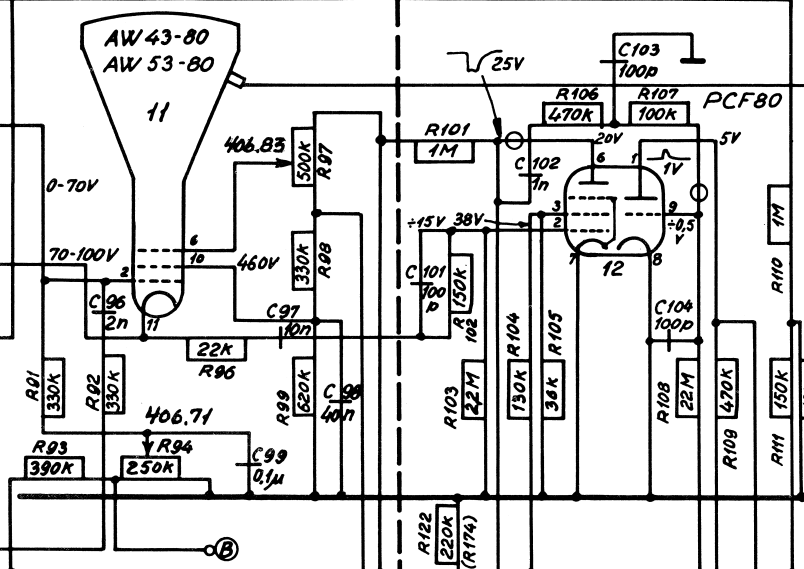

5740

5744

*Diagram over Superphone*

**5740 - 5744** TV/FM 220 V<sub>~</sub>

Tuner

R 1-19  
C 1-20

Lyd MF

R 20-35  
C 21-35

MF : 5,5 MHz

Lyd Udgang

R 36-50  
C 36-55

Billed MF og Video

Separator

R 51-90  
C 56-95

AGC

R 91-100  
C 96-100

Netdel

Billedkipp

Liniekipp

Billed MF : 39.75 MHz  
Lyd MF : 34.25 MHz  
S= Sikkerhedskond. 5KV =

Signatur for Punkter hvor  
Oscillogrammer og  
Spænd-maalinger toges!

Superphone 5740 - 5744  
TV / FM 220 V