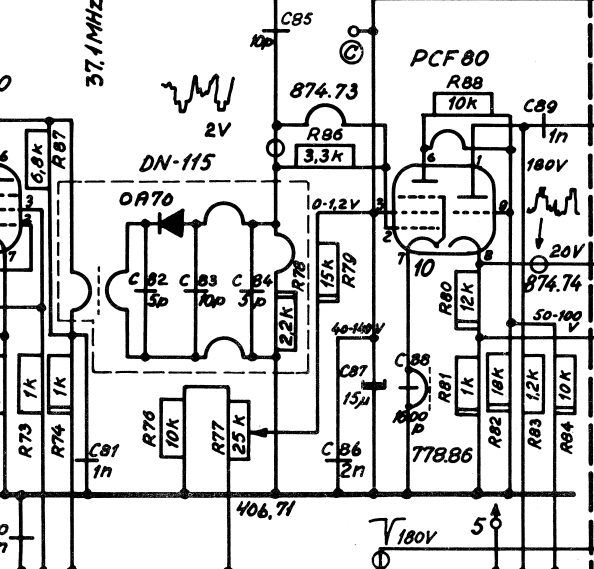

5740

5744

*Diagram over Superphone*

**5740 - 5744** TV/FM 220 V<sub>~</sub>

Tuner

R 1-19  
C 1-20

Lyd MF

R 20-35  
C 21-35

MF : 5,5 MHz

Lyd Udgang

R 36-50  
C 36-55

Billed MF og Video

Separator

R 51-90  
C 56-95

AGC

R 91-100  
C 96-100

Netdel

Billedkipp

Liniekipp

Billed MF : 39.75 MHz  
Lyd MF : 34.25 MHz  
S= Sikkerhedskond. 5KV =

Signatur for Punkter hvor  
Oscillogrammer og  
Spænd-maalinger toges!

Superphone 5740 - 5744  
TV / FM 220 V