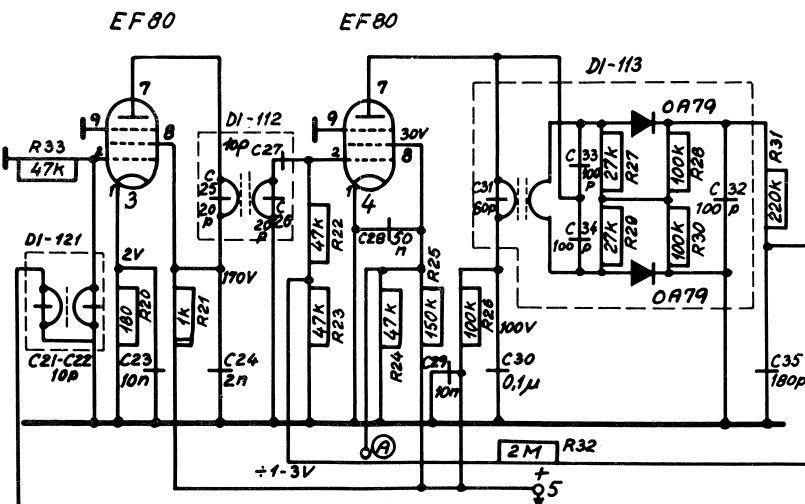

5740

5744

*Diagram over Superphone*

**5740 - 5744** TV/FM 220 V<sub>~</sub>

Tuner

R 1-19  
C 1-20

Lyd MF

R 20-35  
C 21-35

MF : 5,5 MHz

Lyd Udgang

R 36-50  
C 36-55

Billed MF og Video

Separator

R 51-90  
C 56-95

AGC

R 91-100  
C 96-100

Netdel

Billedkipp

Liniekipp

Billed MF : 39.75 MHz  
Lyd MF : 34.25 MHz  
S= Sikkerhedskond. 5KV =

Signatur for Punkter hvor  
Oscillogrammer og  
Spænd-maalinger toges!

Superphone 5740 - 5744  
TV / FM 220 V