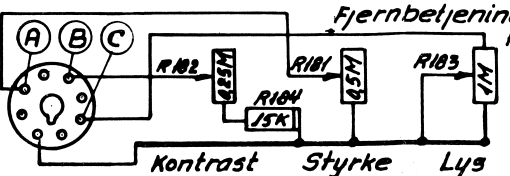

Netdel

Billedkipp

Liniekipp

Billed MF : 39.75 MHz  
Lyd MF : 34.25 MHz  
S= Sikkerhedskond. 5KV =

Signatur for Punkter hvor  
Oscillogrammer og  
Spænd-maalinger toges!

Superphone 5740 - 5744  
TV / FM 220 V