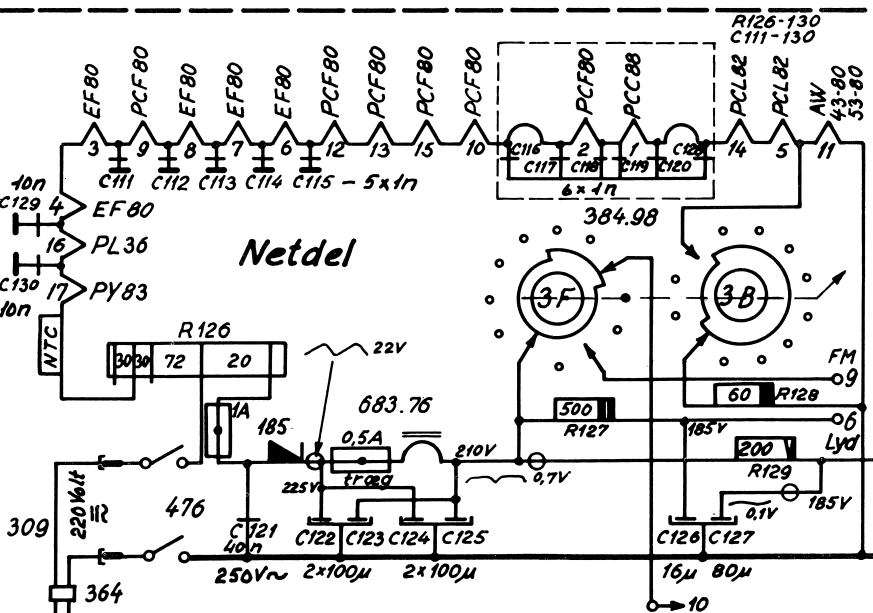

5740

5744

*Diagram over Superphone*

**5740 - 5744** TV/FM 220 V<sub>~</sub>

Tuner

R 1-19  
C 1-20

Lyd MF

R 20-35  
C 21-35

MF : 5,5 MHz

Lyd Udgang

R 36-50  
C 36-55

Billed MF og Video

Separator

R 51-90  
C 56-95

AGC

R 91-100  
C 96-100

Netdel

Billedkipp

Liniekipp

Billed MF : 39.75 MHz  
Lyd MF : 34.25 MHz  
S= Sikkerhedskond. 5KV =

Signatur for Punkter hvor  
Oscillogrammer og  
Spænd-maalinger toges!

Superphone 5740 - 5744  
TV / FM 220 V