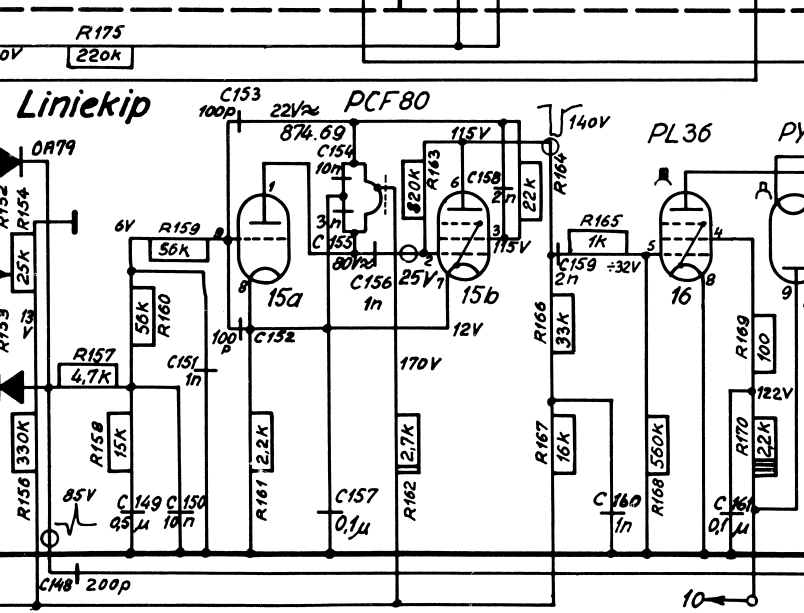

MF : 5,5 MHz

Lyd Udgang

R 36-50  
C 36-55

Billed MF og Video

Separator

R 51-90  
C 56-95

AGC

R 91-100  
C 96-100

Netdel

Billedkipp

Liniekipp

Billed MF : 39.75 MHz  
Lyd MF : 34.25 MHz  
S= Sikkerhedskond. 5KV =

Signatur for Punkter hvor  
Oscillogrammer og  
Spænd-maalinger toges!

Superphone 5740 - 5744  
TV / FM 220 V