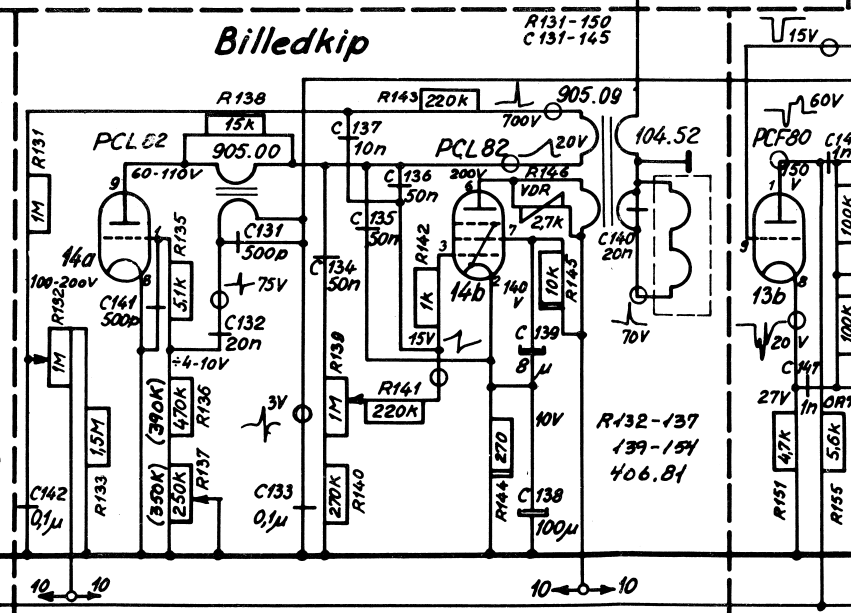

MF : 5,5 MHz

Lyd Udgang

R 36-50  
C 36-55

Billed MF og Video

Separator

R 51-90  
C 56-95

AGC

R 91-100  
C 96-100

Netdel

Billedkipp

Liniekipp

Billed MF : 39.75 MHz  
Lyd MF : 34.25 MHz  
S= Sikkerhedskond. 5KV =

Signatur for Punkter hvor  
Oscillogrammer og  
Spænd-maalinger toges!

Superphone 5740 - 5744  
TV / FM 220 V