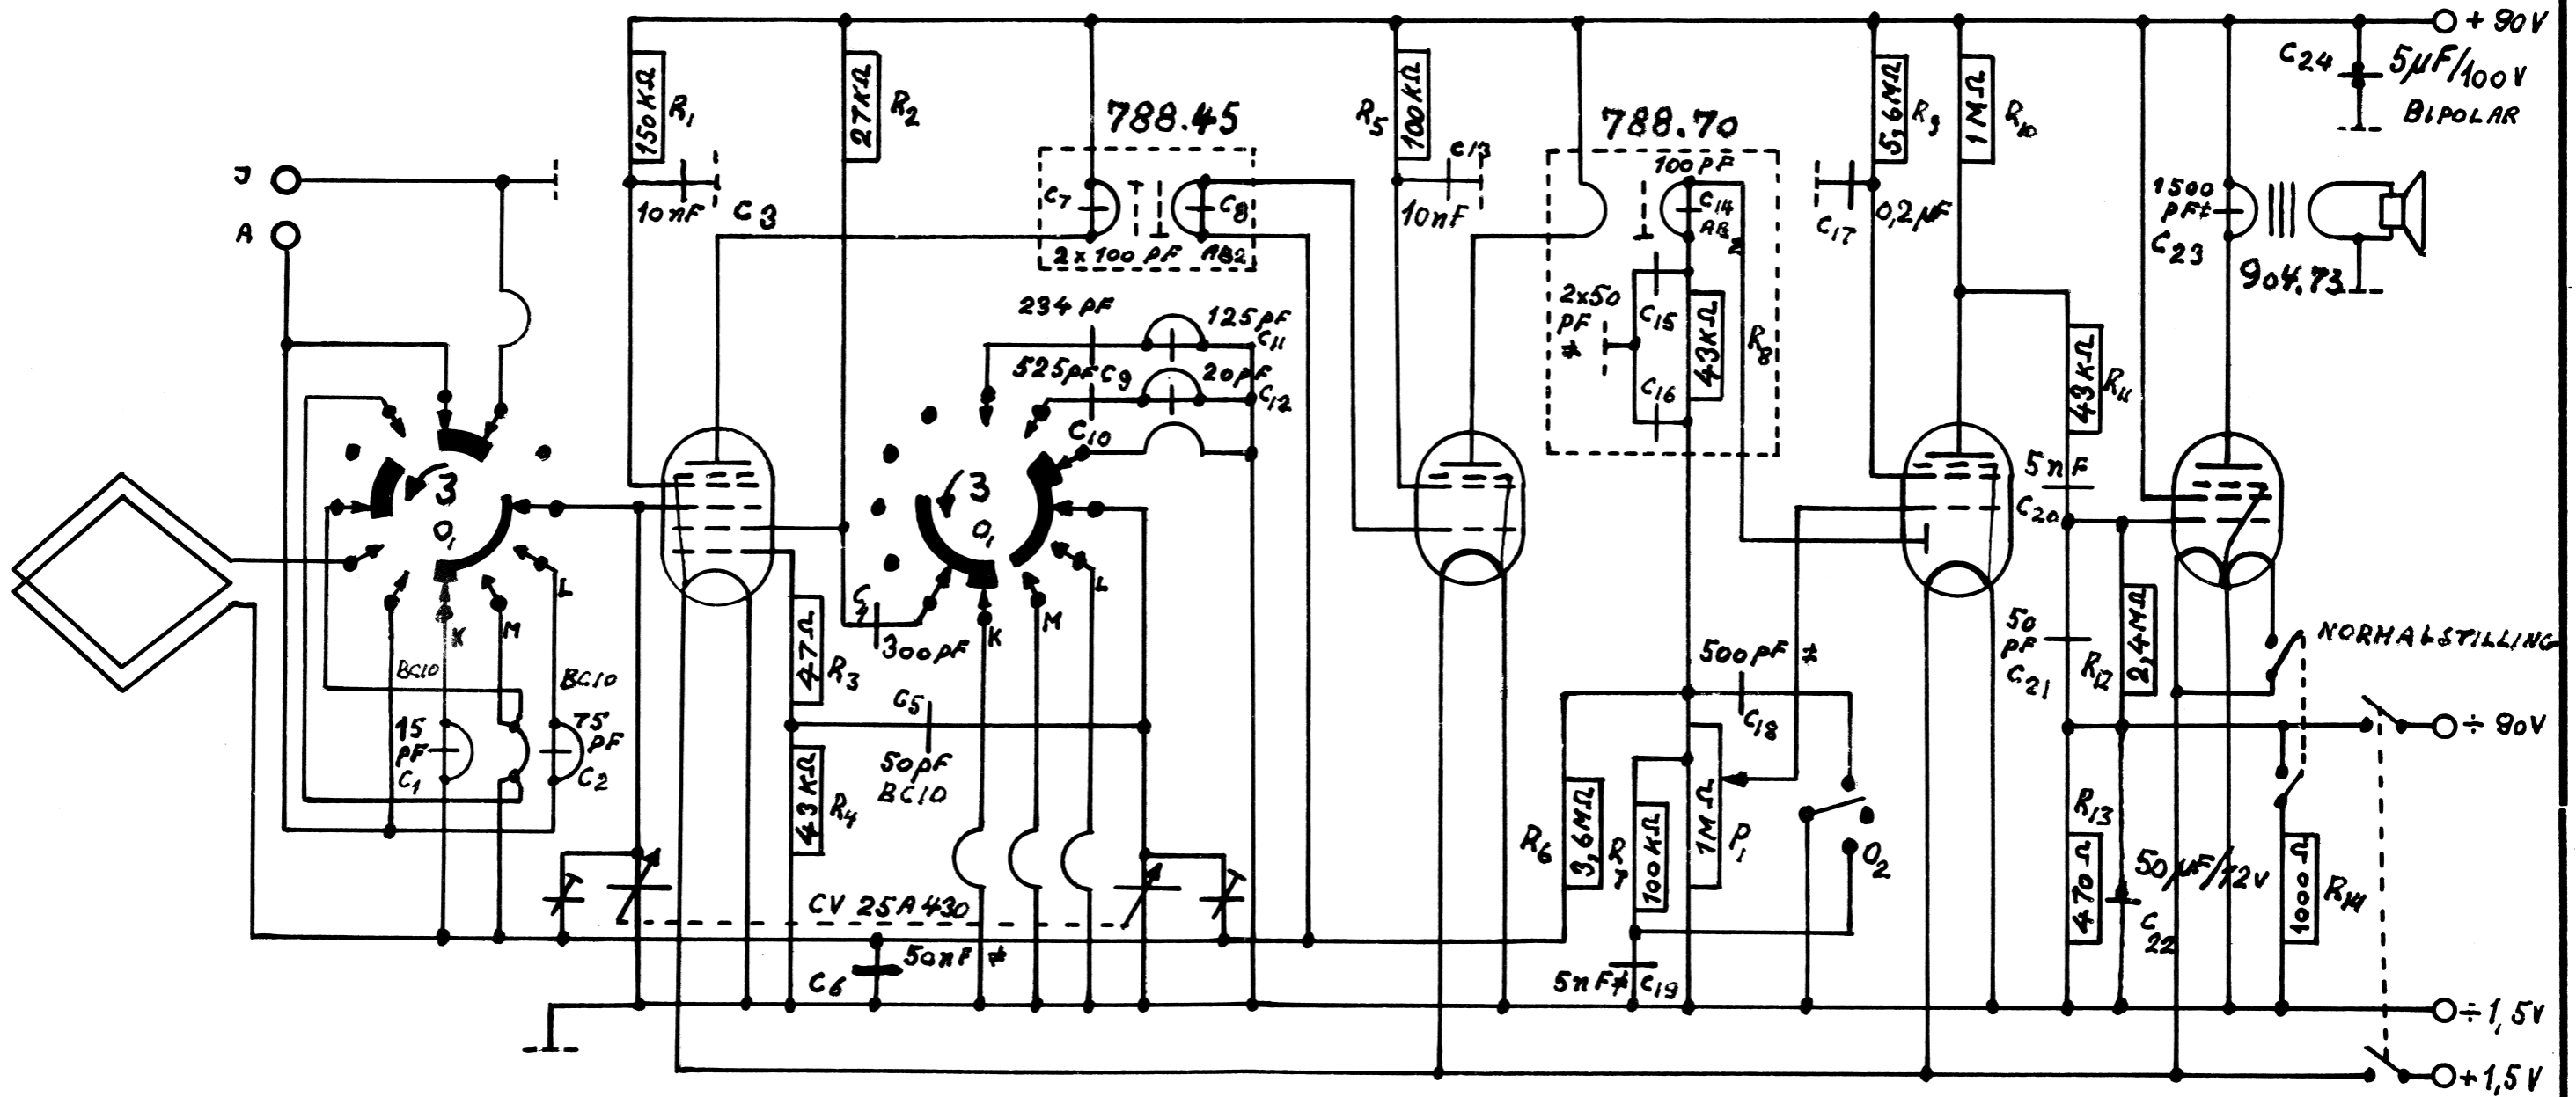

Diagram over

TOR CAMPING 3

TOR

DK 92

DF 91

DAF 91

DL 94

MF 447 kc.

Batteries: 1 stk. Nr 123 90 Volt.

1 stk. Nr 310 1,5 Volt.

TOR CAMPING 3