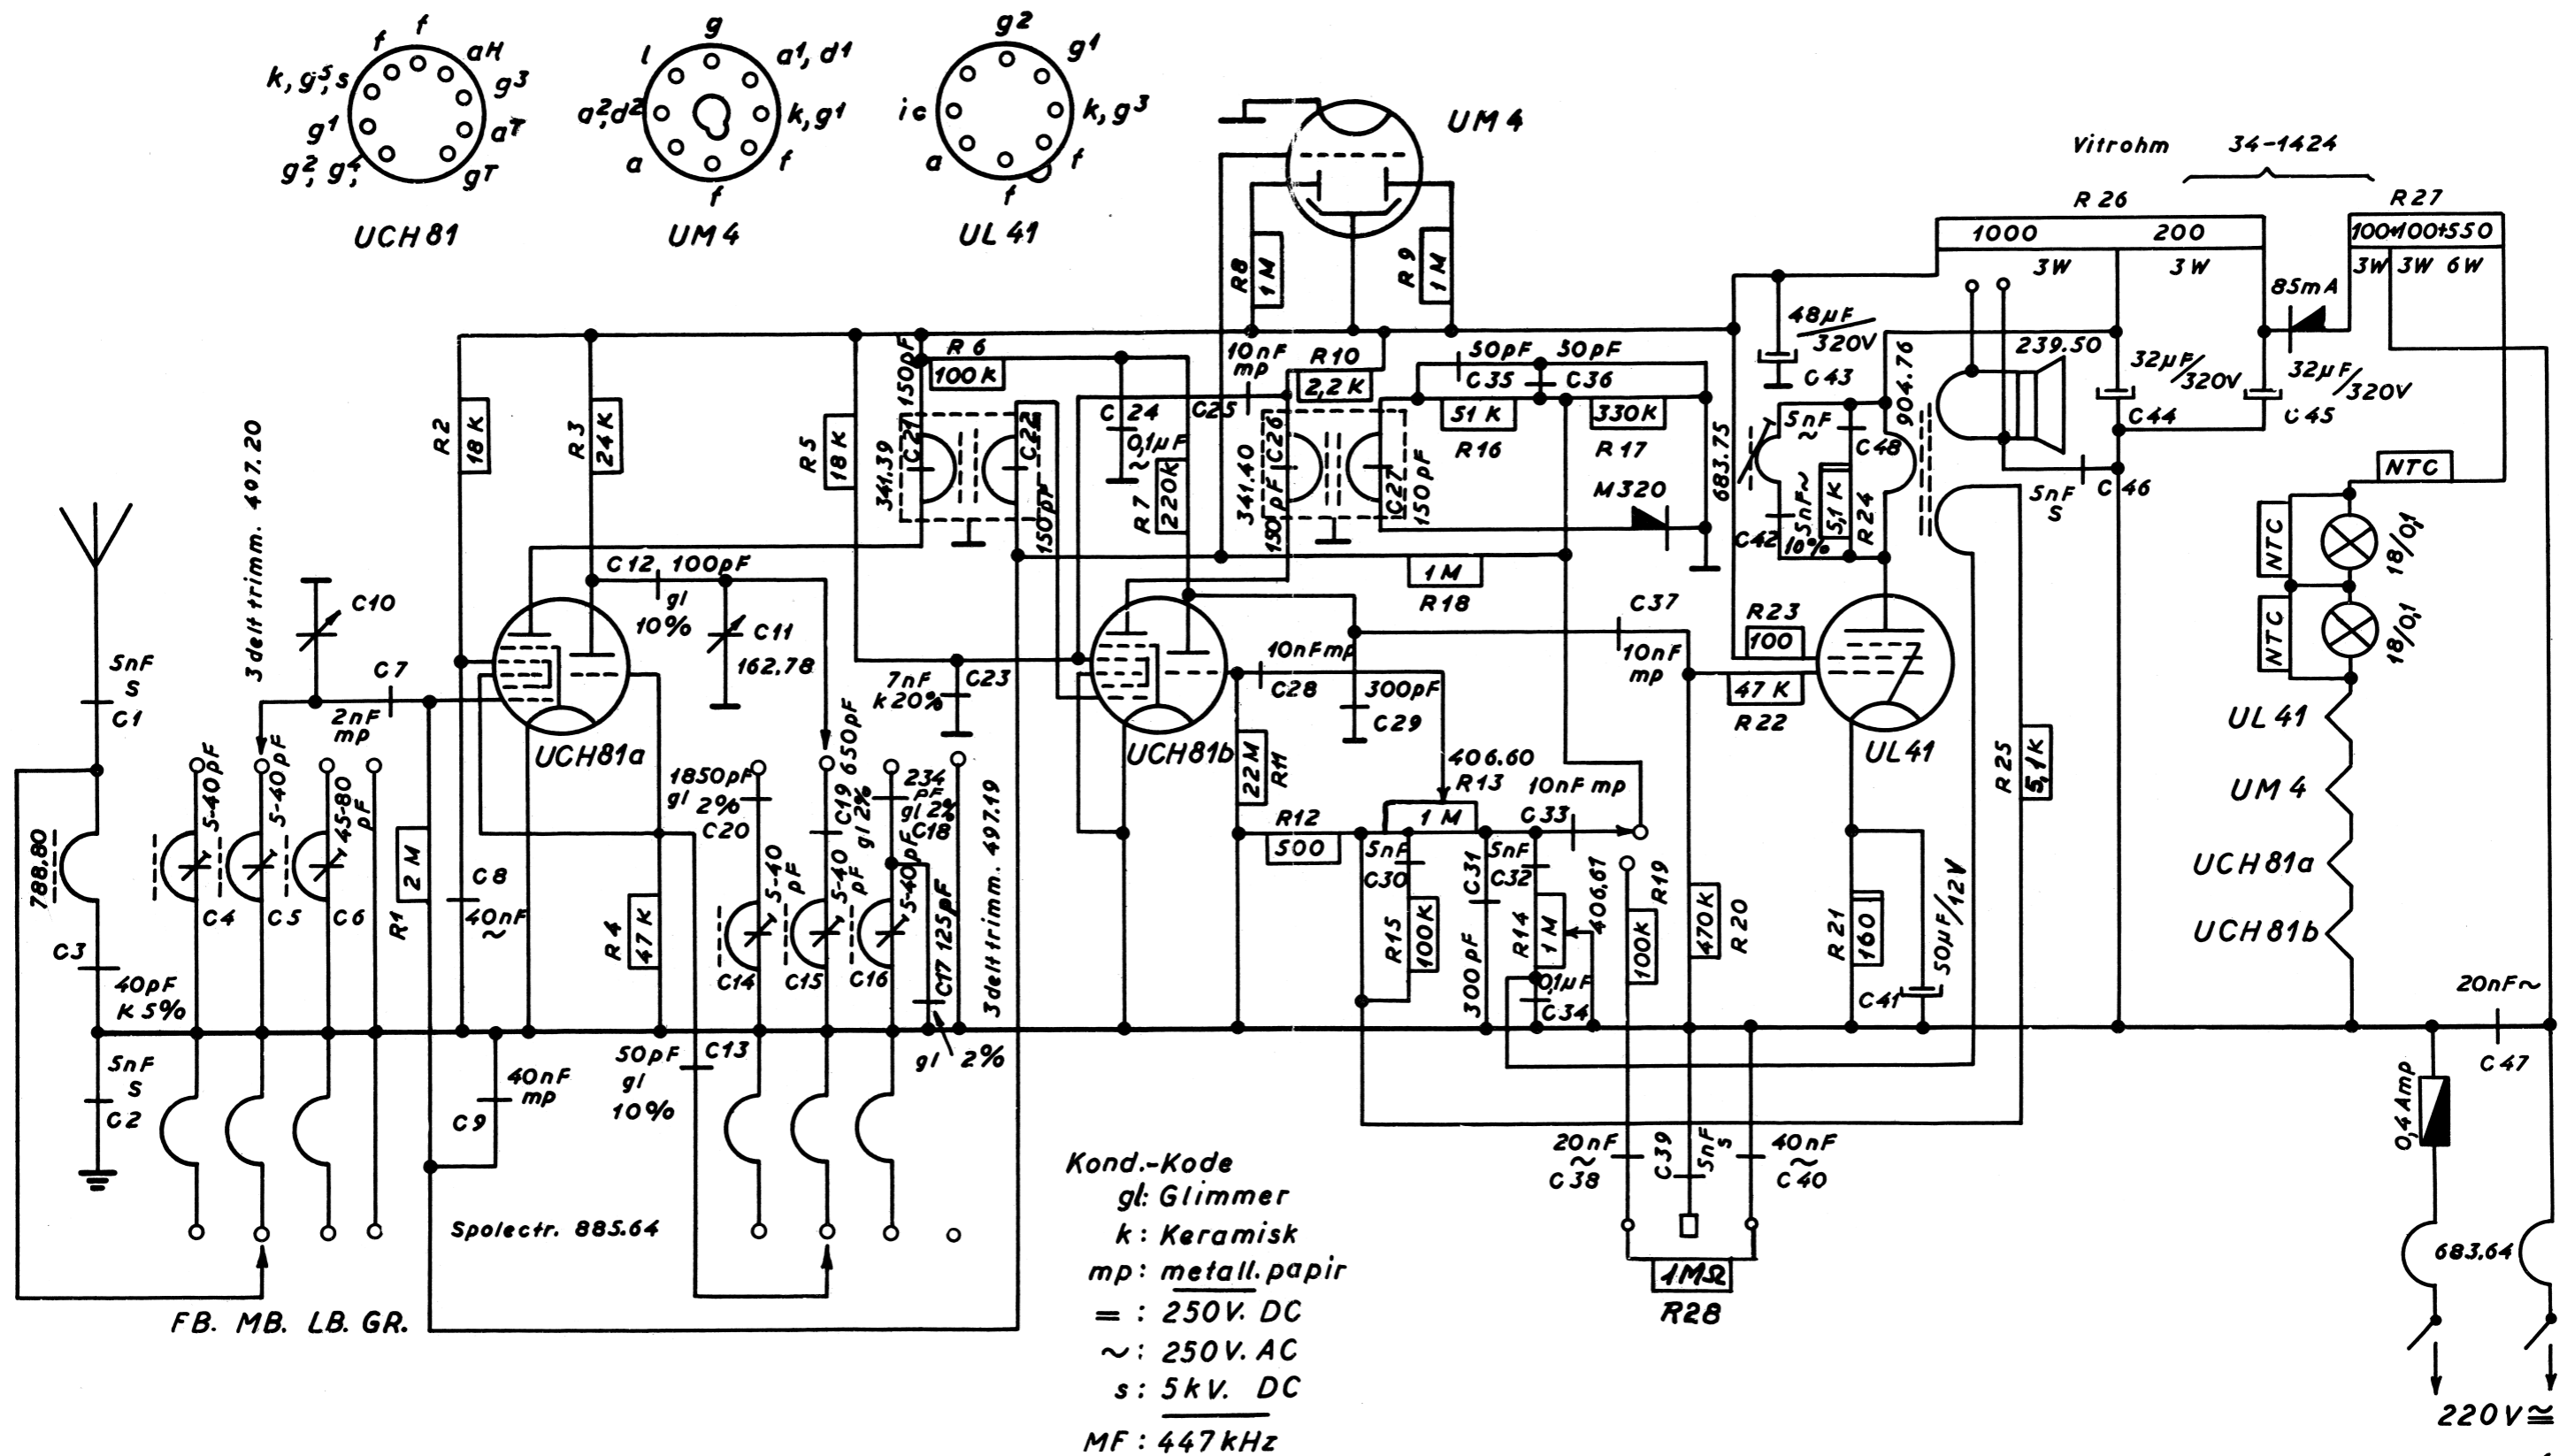

Diagram over

TOR MARS K3 AM 220 V~

TOR

K3 AM, 636.44 (46/47)

TOR MARS K3 AM 220 V~