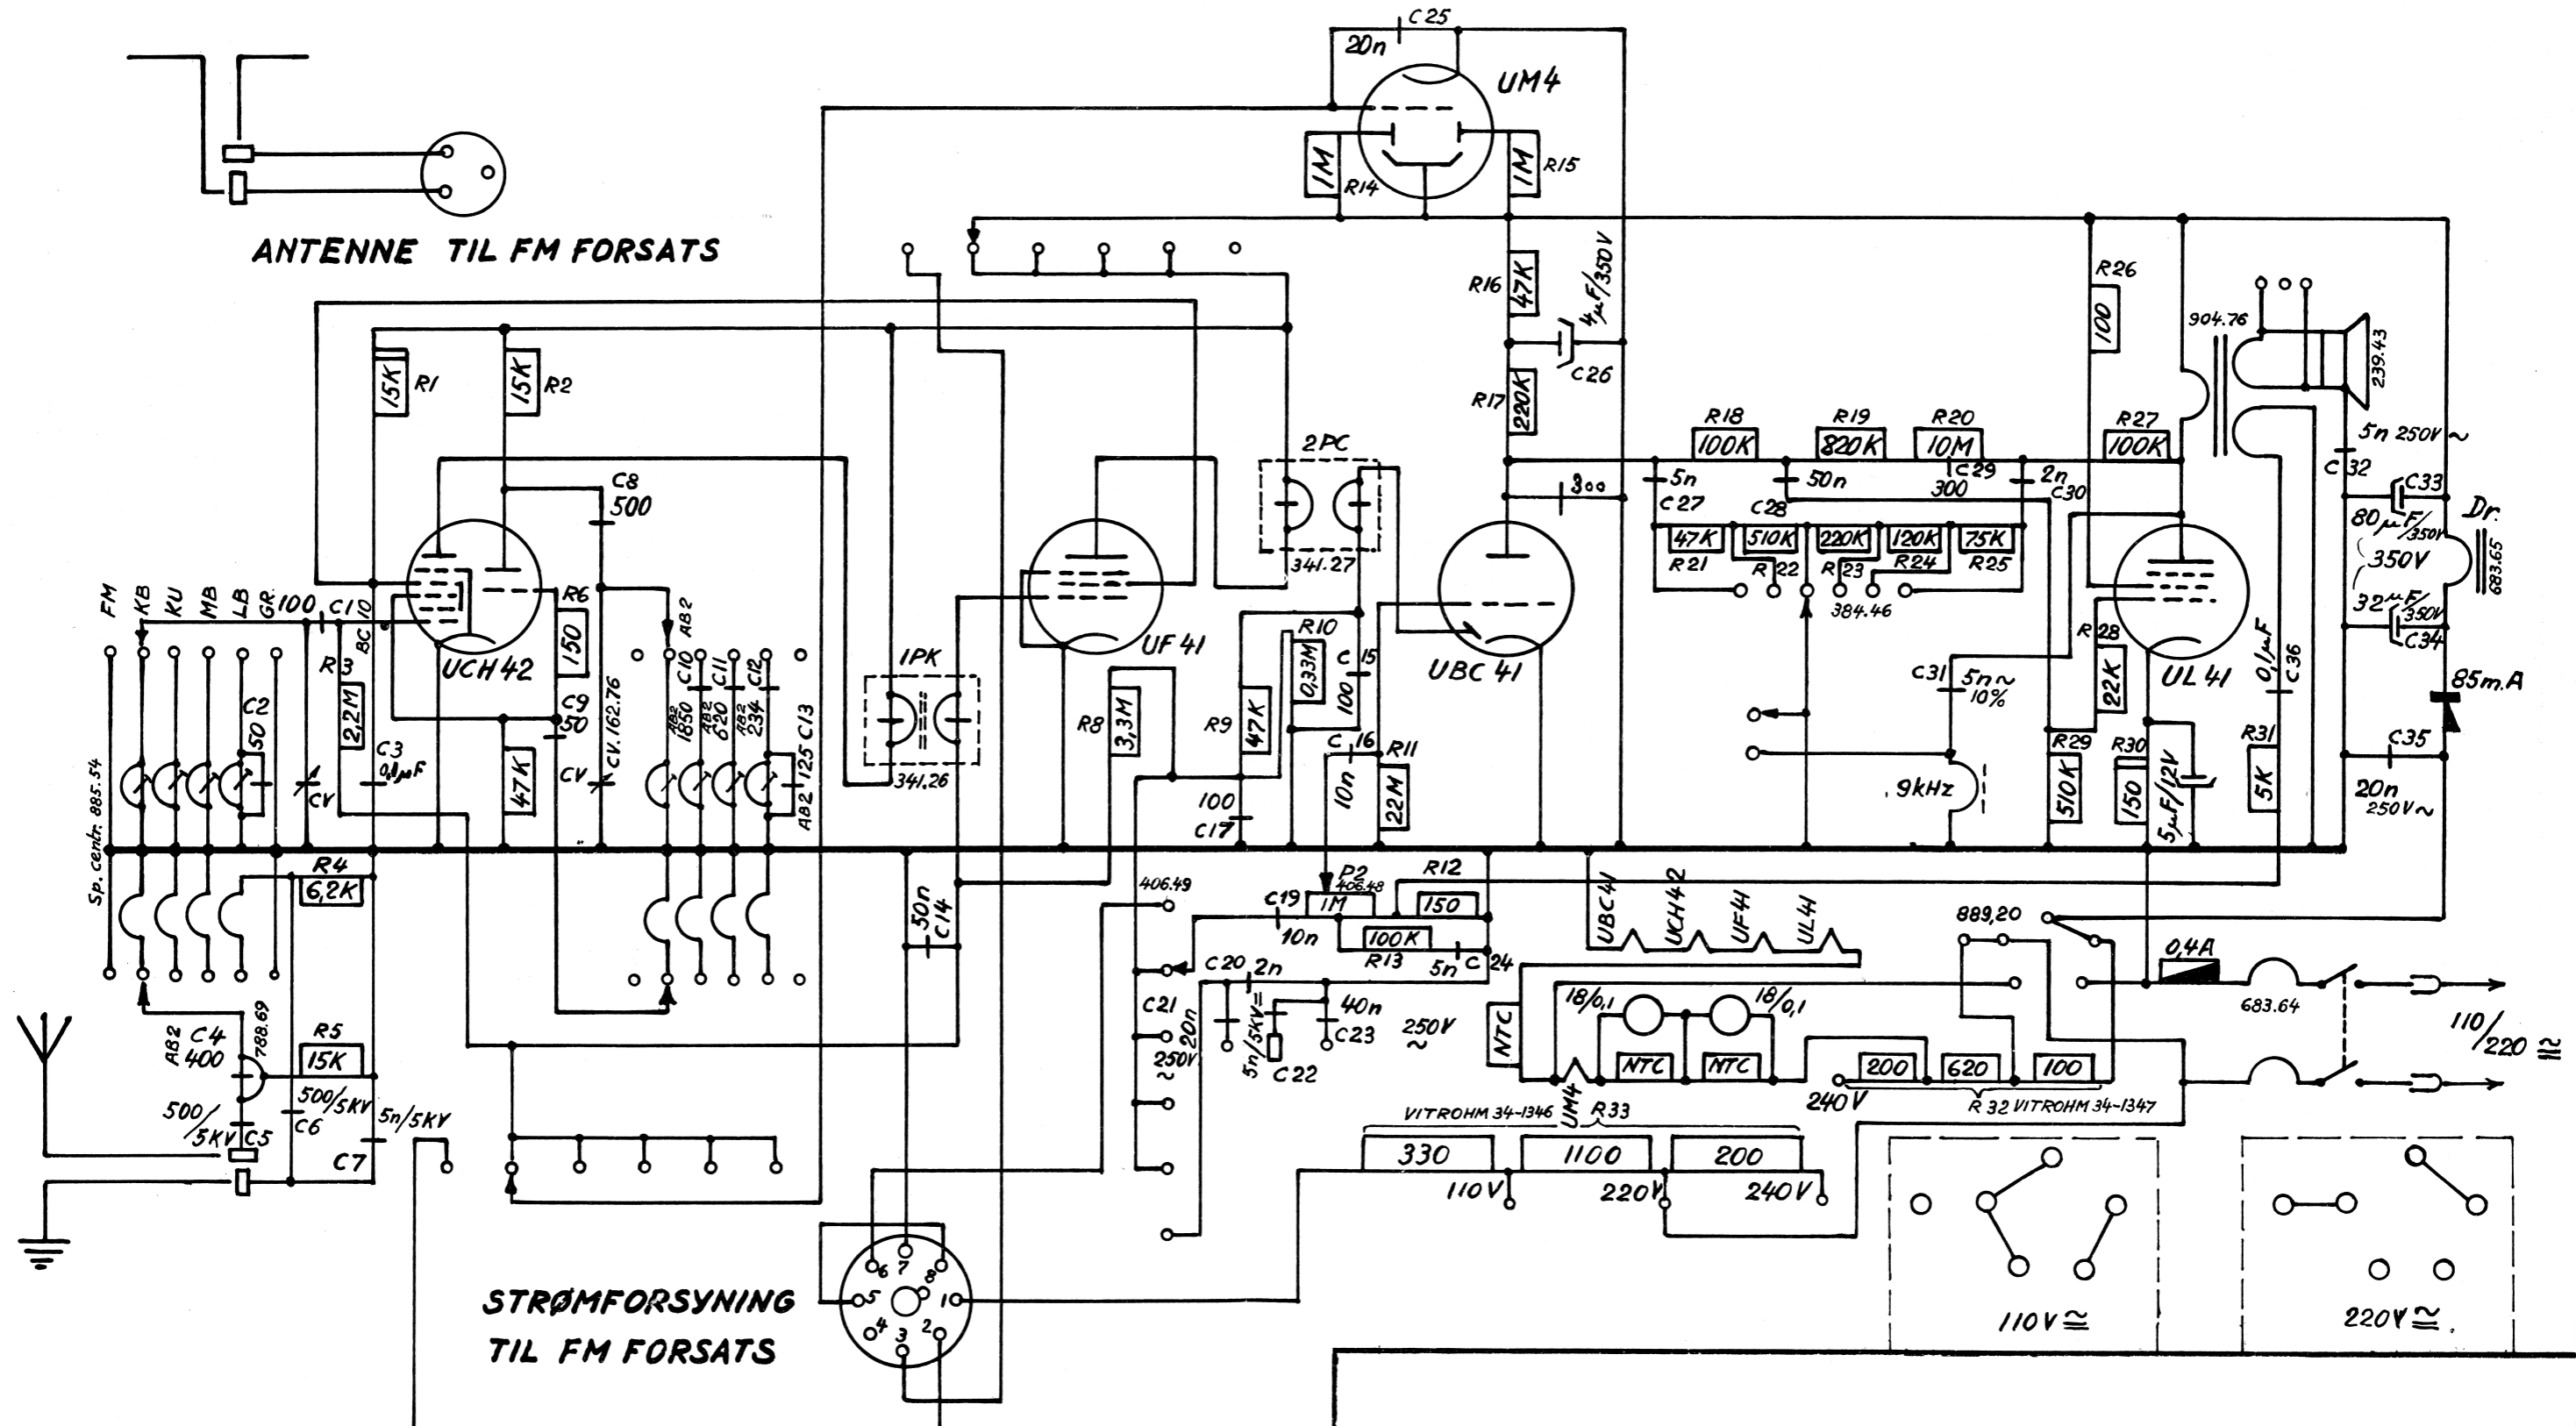

Diagram over

TOR MERKUR F4 AM ¹¹⁰/_{220 V \approx}

TOR

ANTENNE TIL FM FORSATS

STRØMFORSYNING TIL FM FORSATS

TOR MERKUR F4 AM ¹¹⁰/220V~