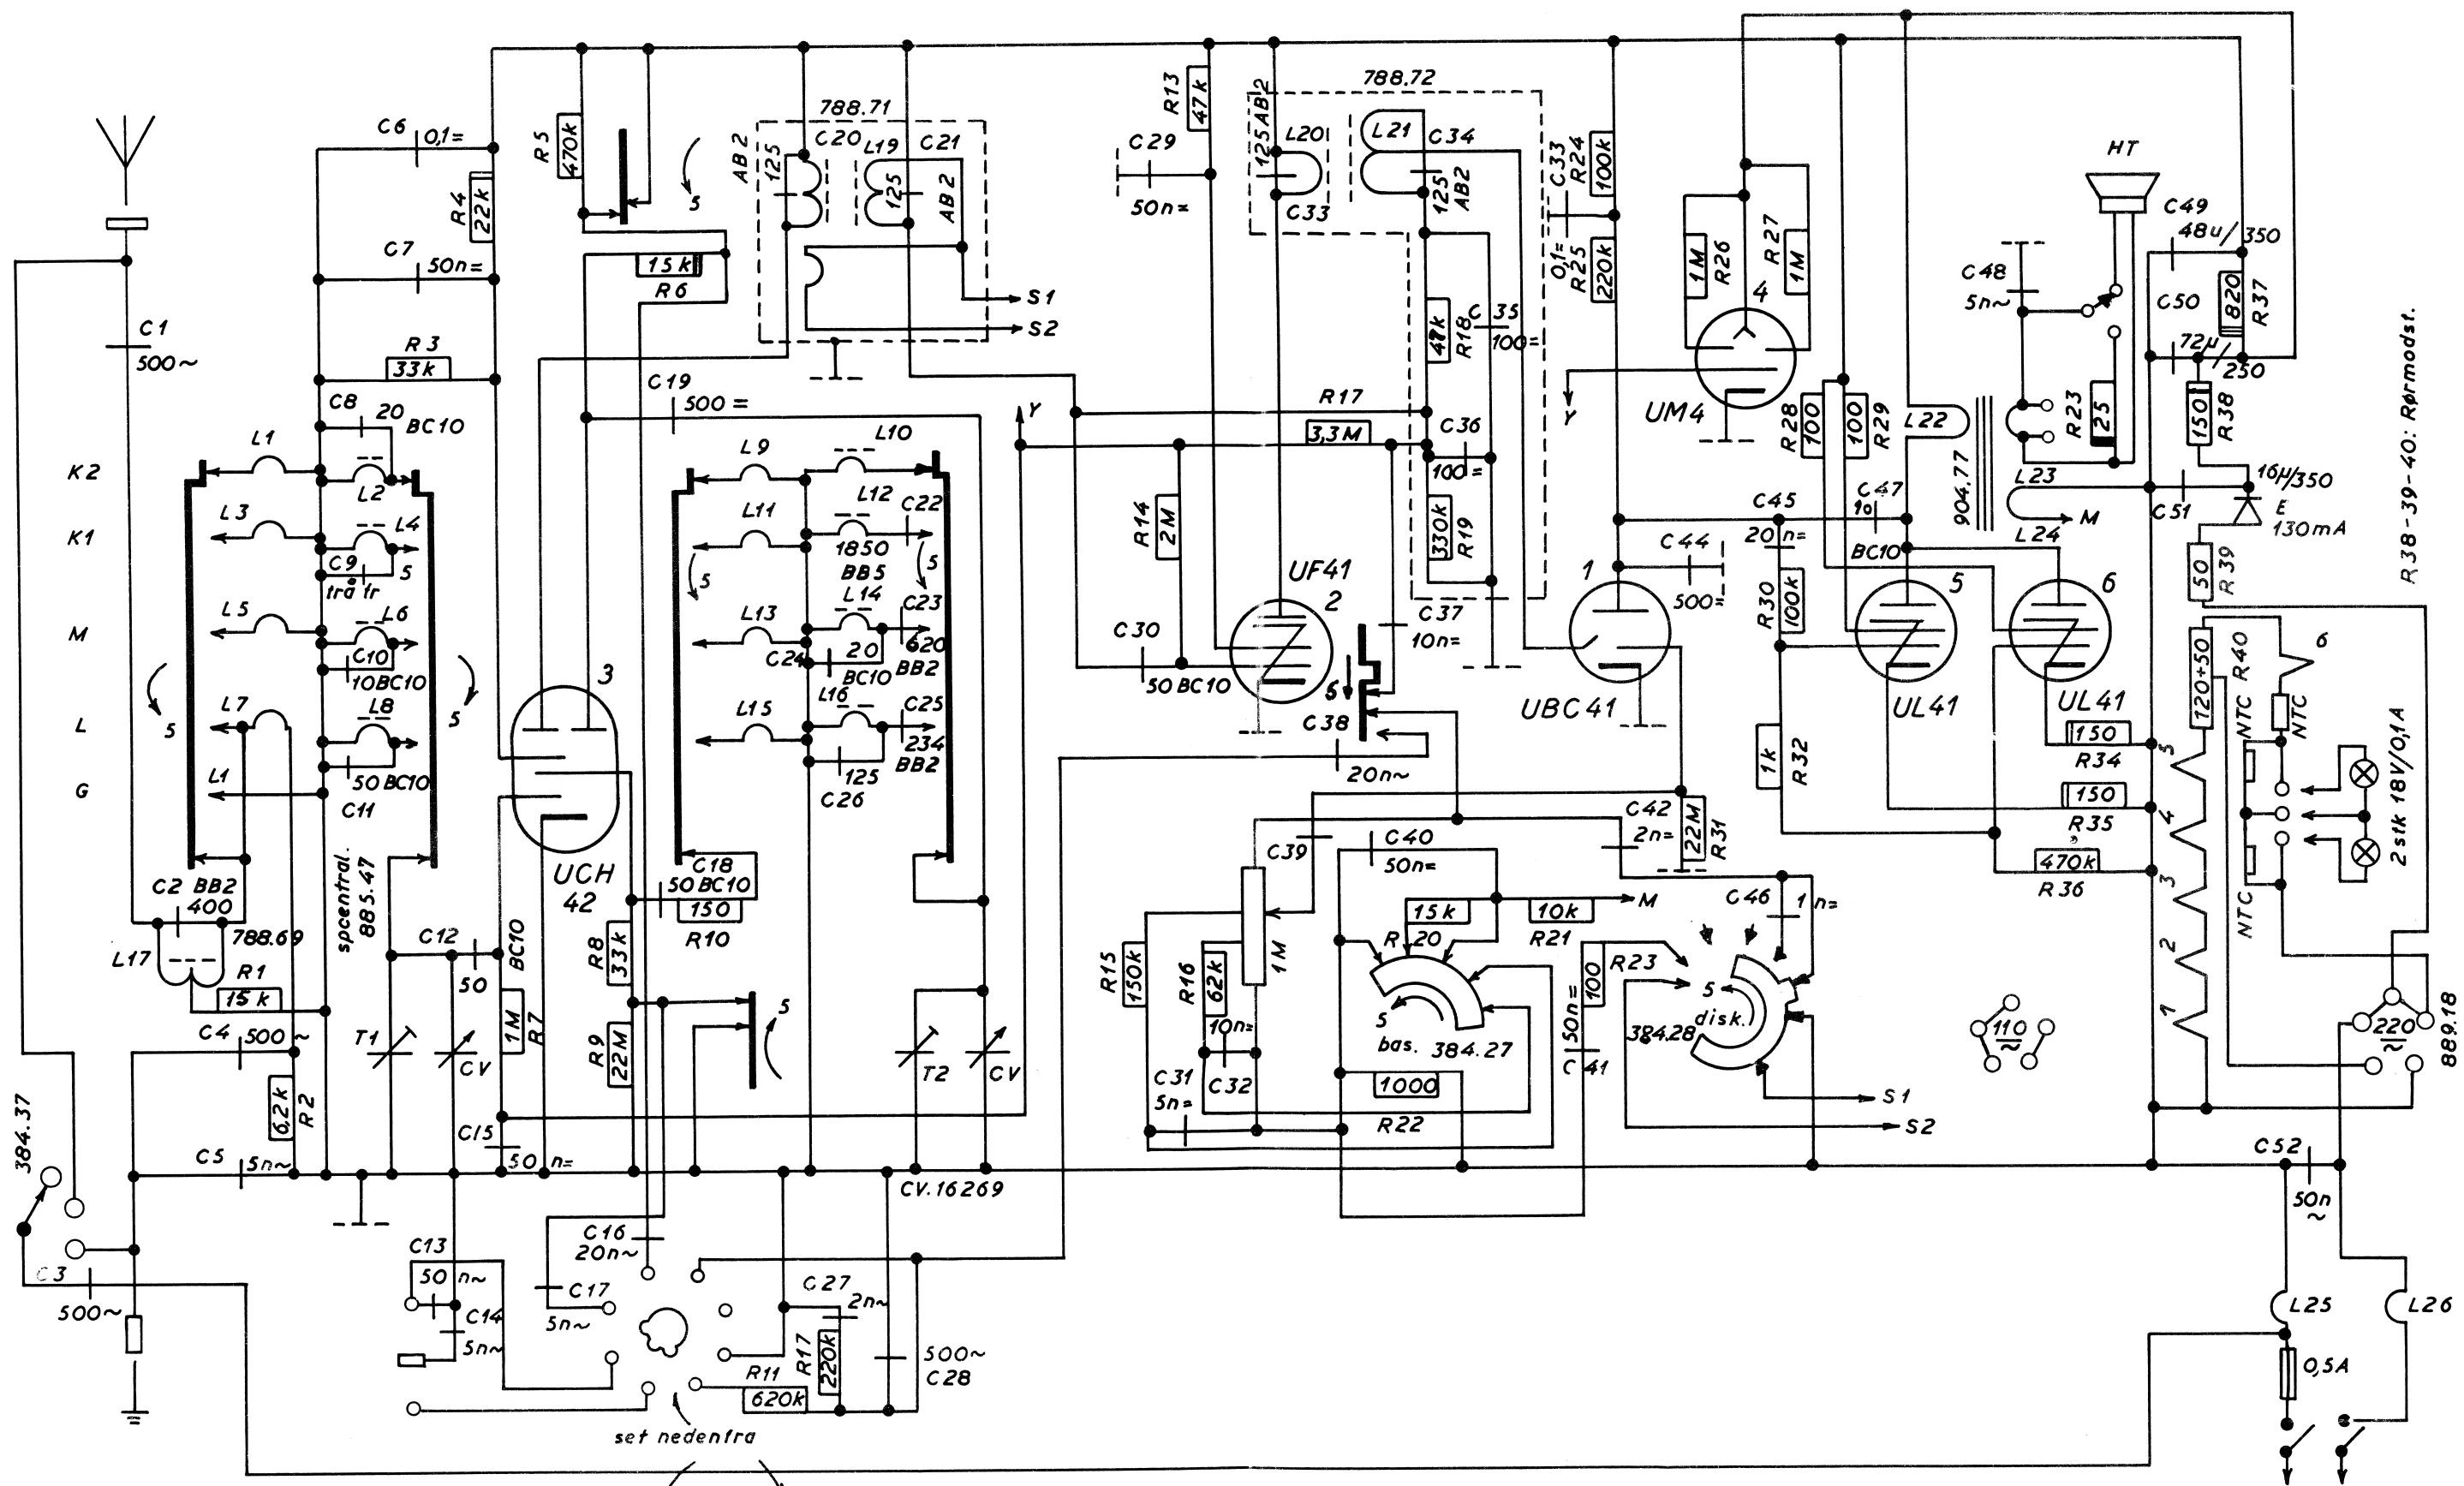

Diagram over

TOR OLYMPIC E4U ¹¹⁰/_{220V ~}

TOR

R.38-39-40: Rørmodst.

889.18

PU VÆLGER set ovenfra

For svag krystal kraftig
Pick-up

set nedenfra

B17.71
904.80 t.ortofon
904.81 t.micro-magnet.

MF=447 kc.

TOR OLYMPIC E4U 110 / 220 V ~