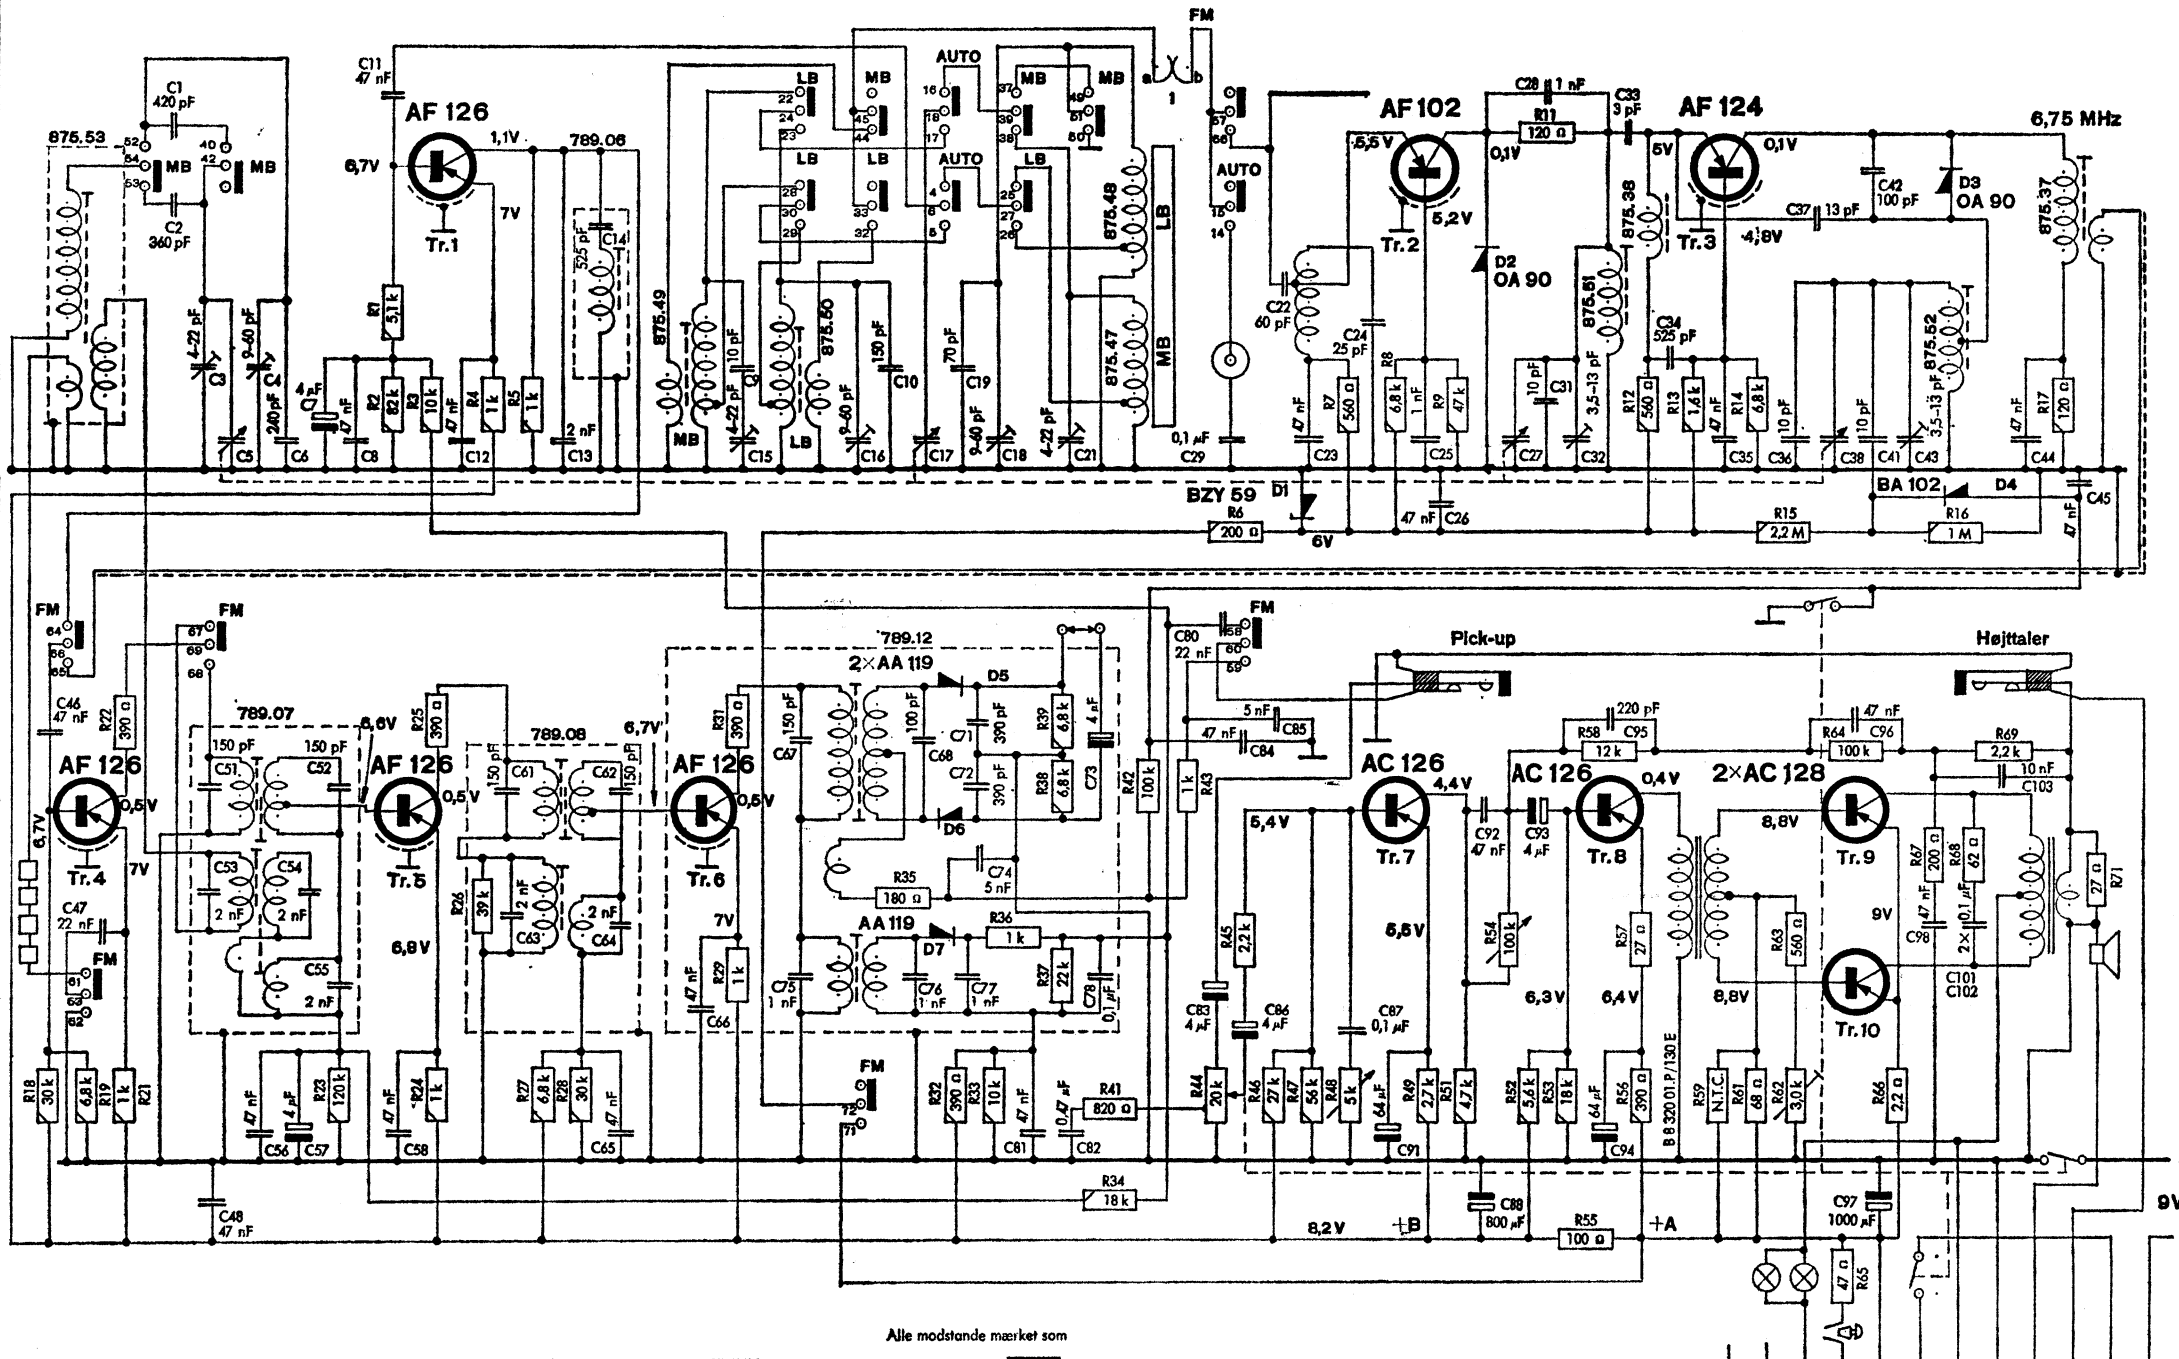

Printplade 638.042 set fra PV-siden

Alle modstande mærket som angivet = 5%  
 Alle spændinger målt i stilling FM  
 Omskifter vist i stilling MB

# TRANS-WEEKEND 10

Alle modstande mærket som  
 angivet = 5%   
 Alle spændinger målt i stilling FM  
 Omskifter vist i stilling MB