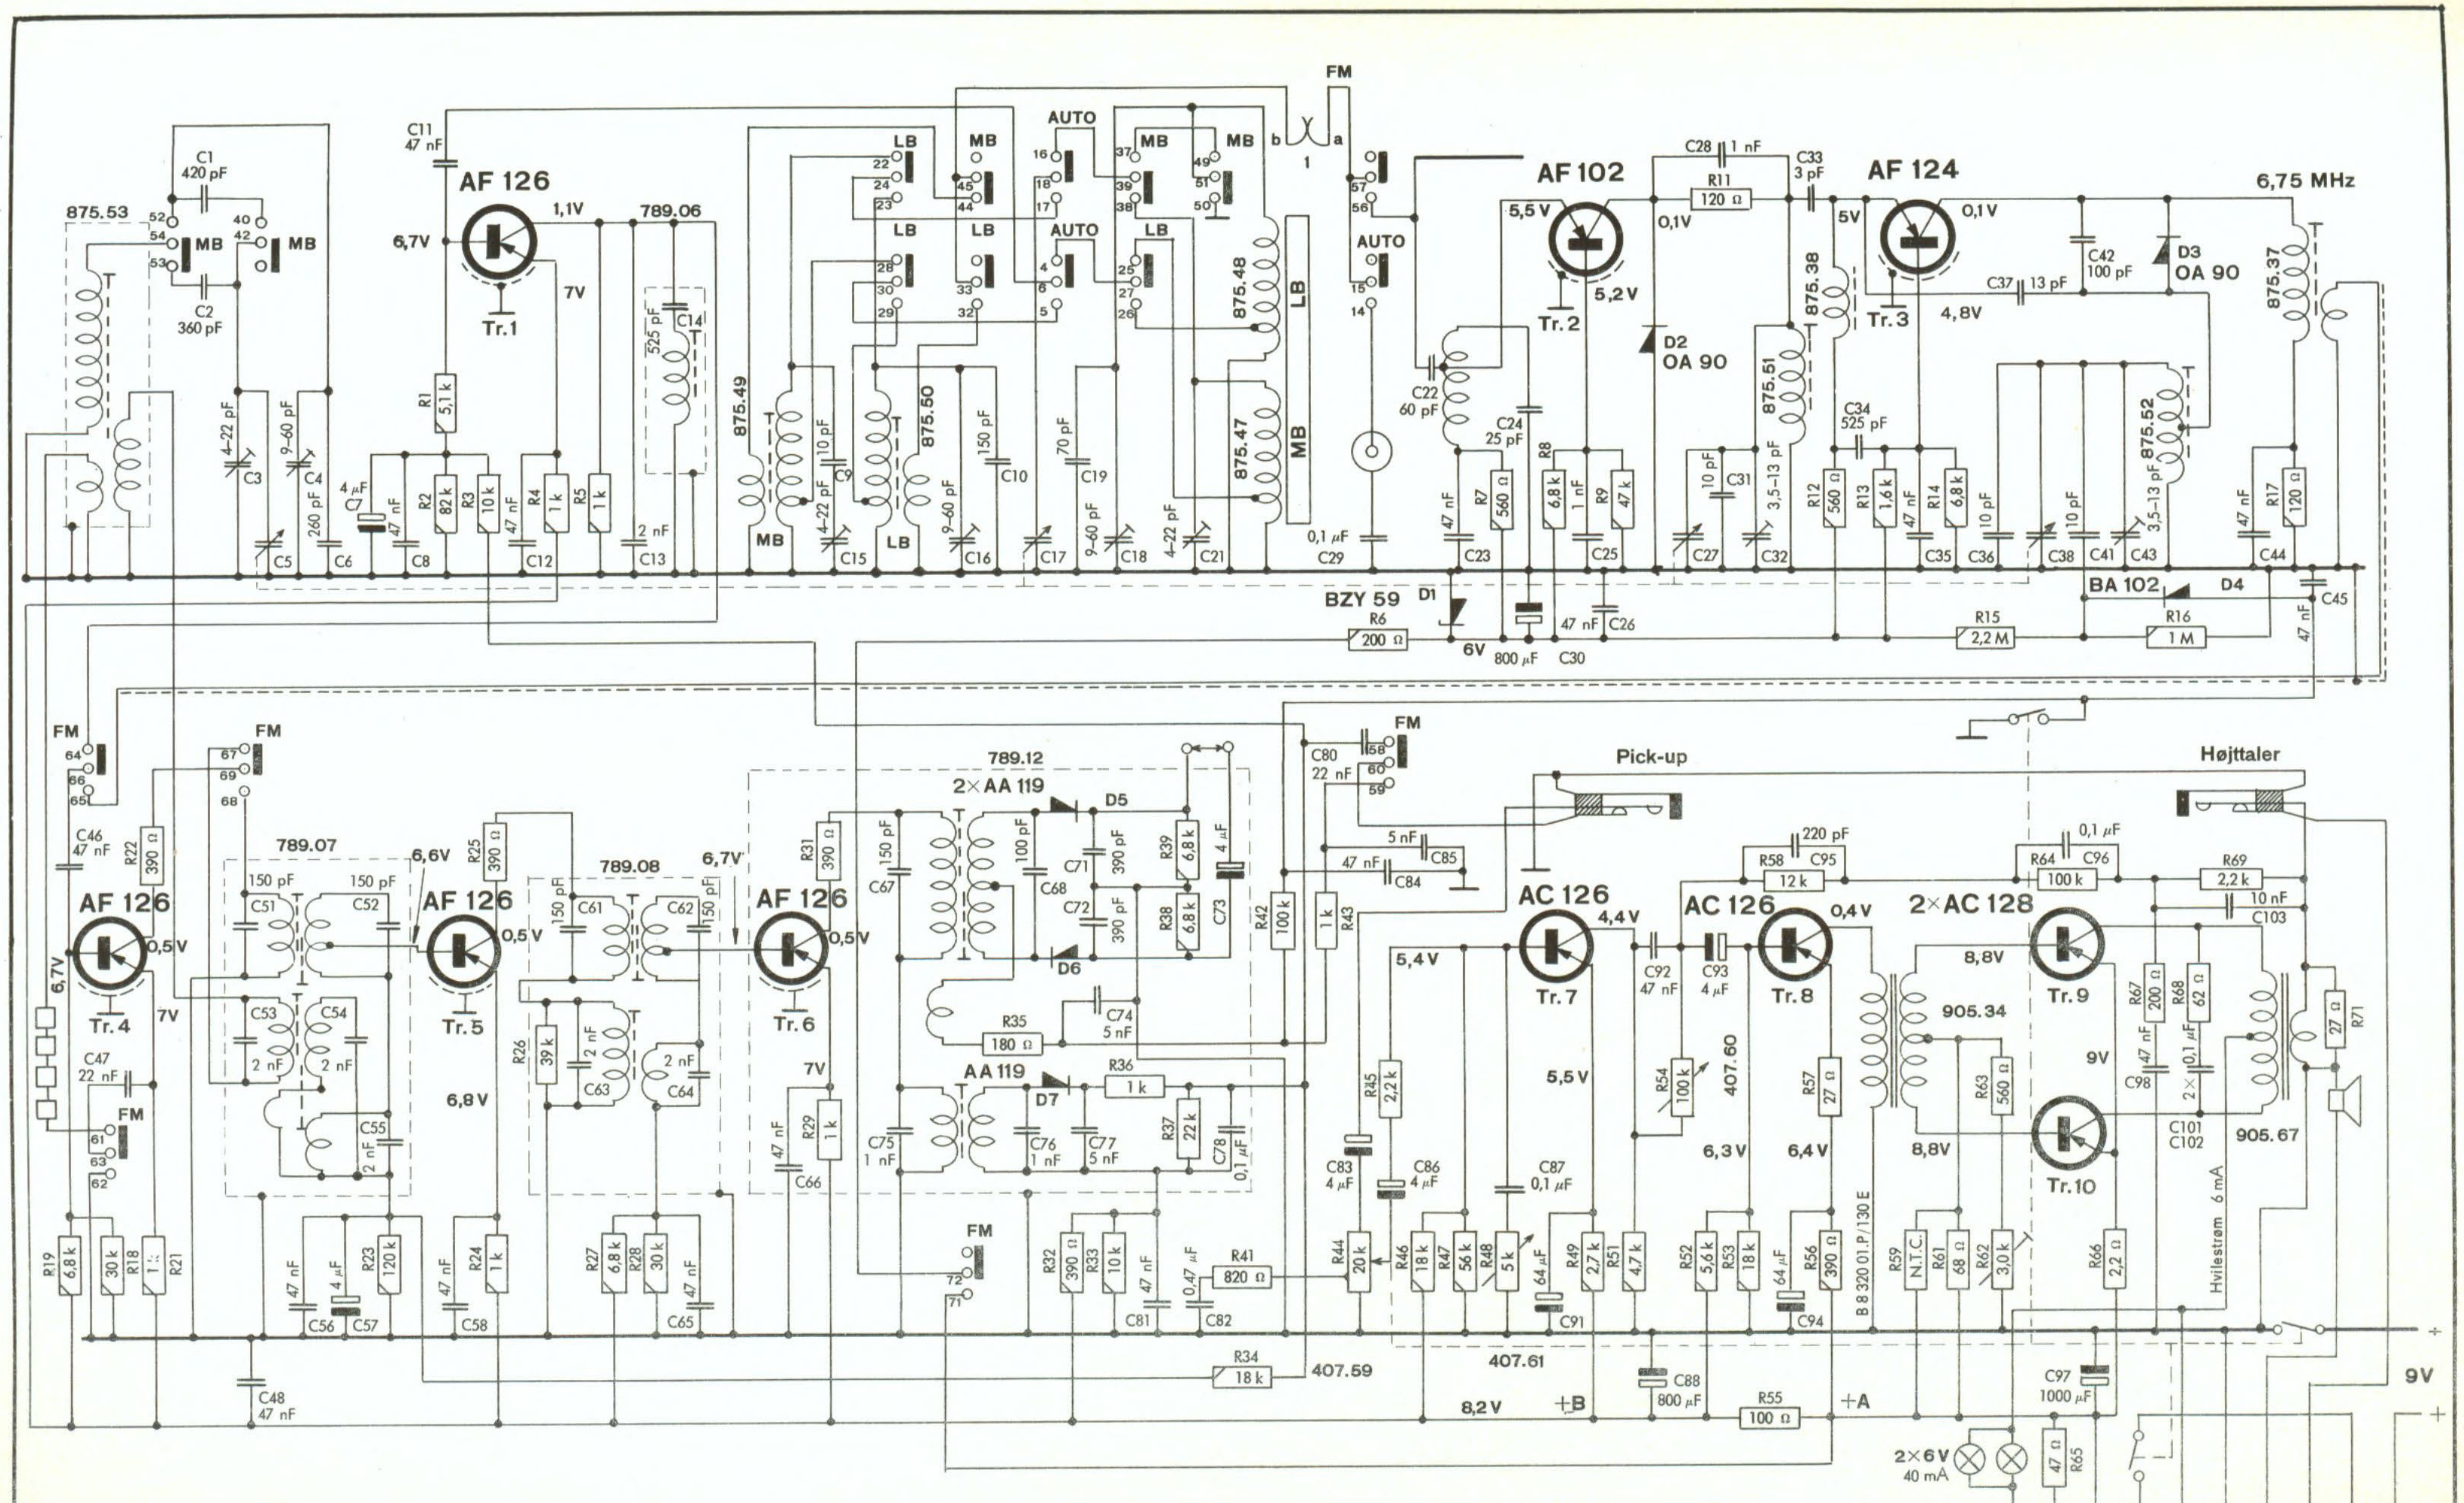

Printplade 638.042 set fra PV-siden

Alle modstande mærket som angivet = 5%  
 Alle spændinger målt i stilling FM  
 Omskifter vist i stilling MB

# TRANS-WEEKEND 10

Alle modstande mærket som  
 angivet = 5%   
 Alle spændinger målt i stilling FM  
 Omskifter vist i stilling MB