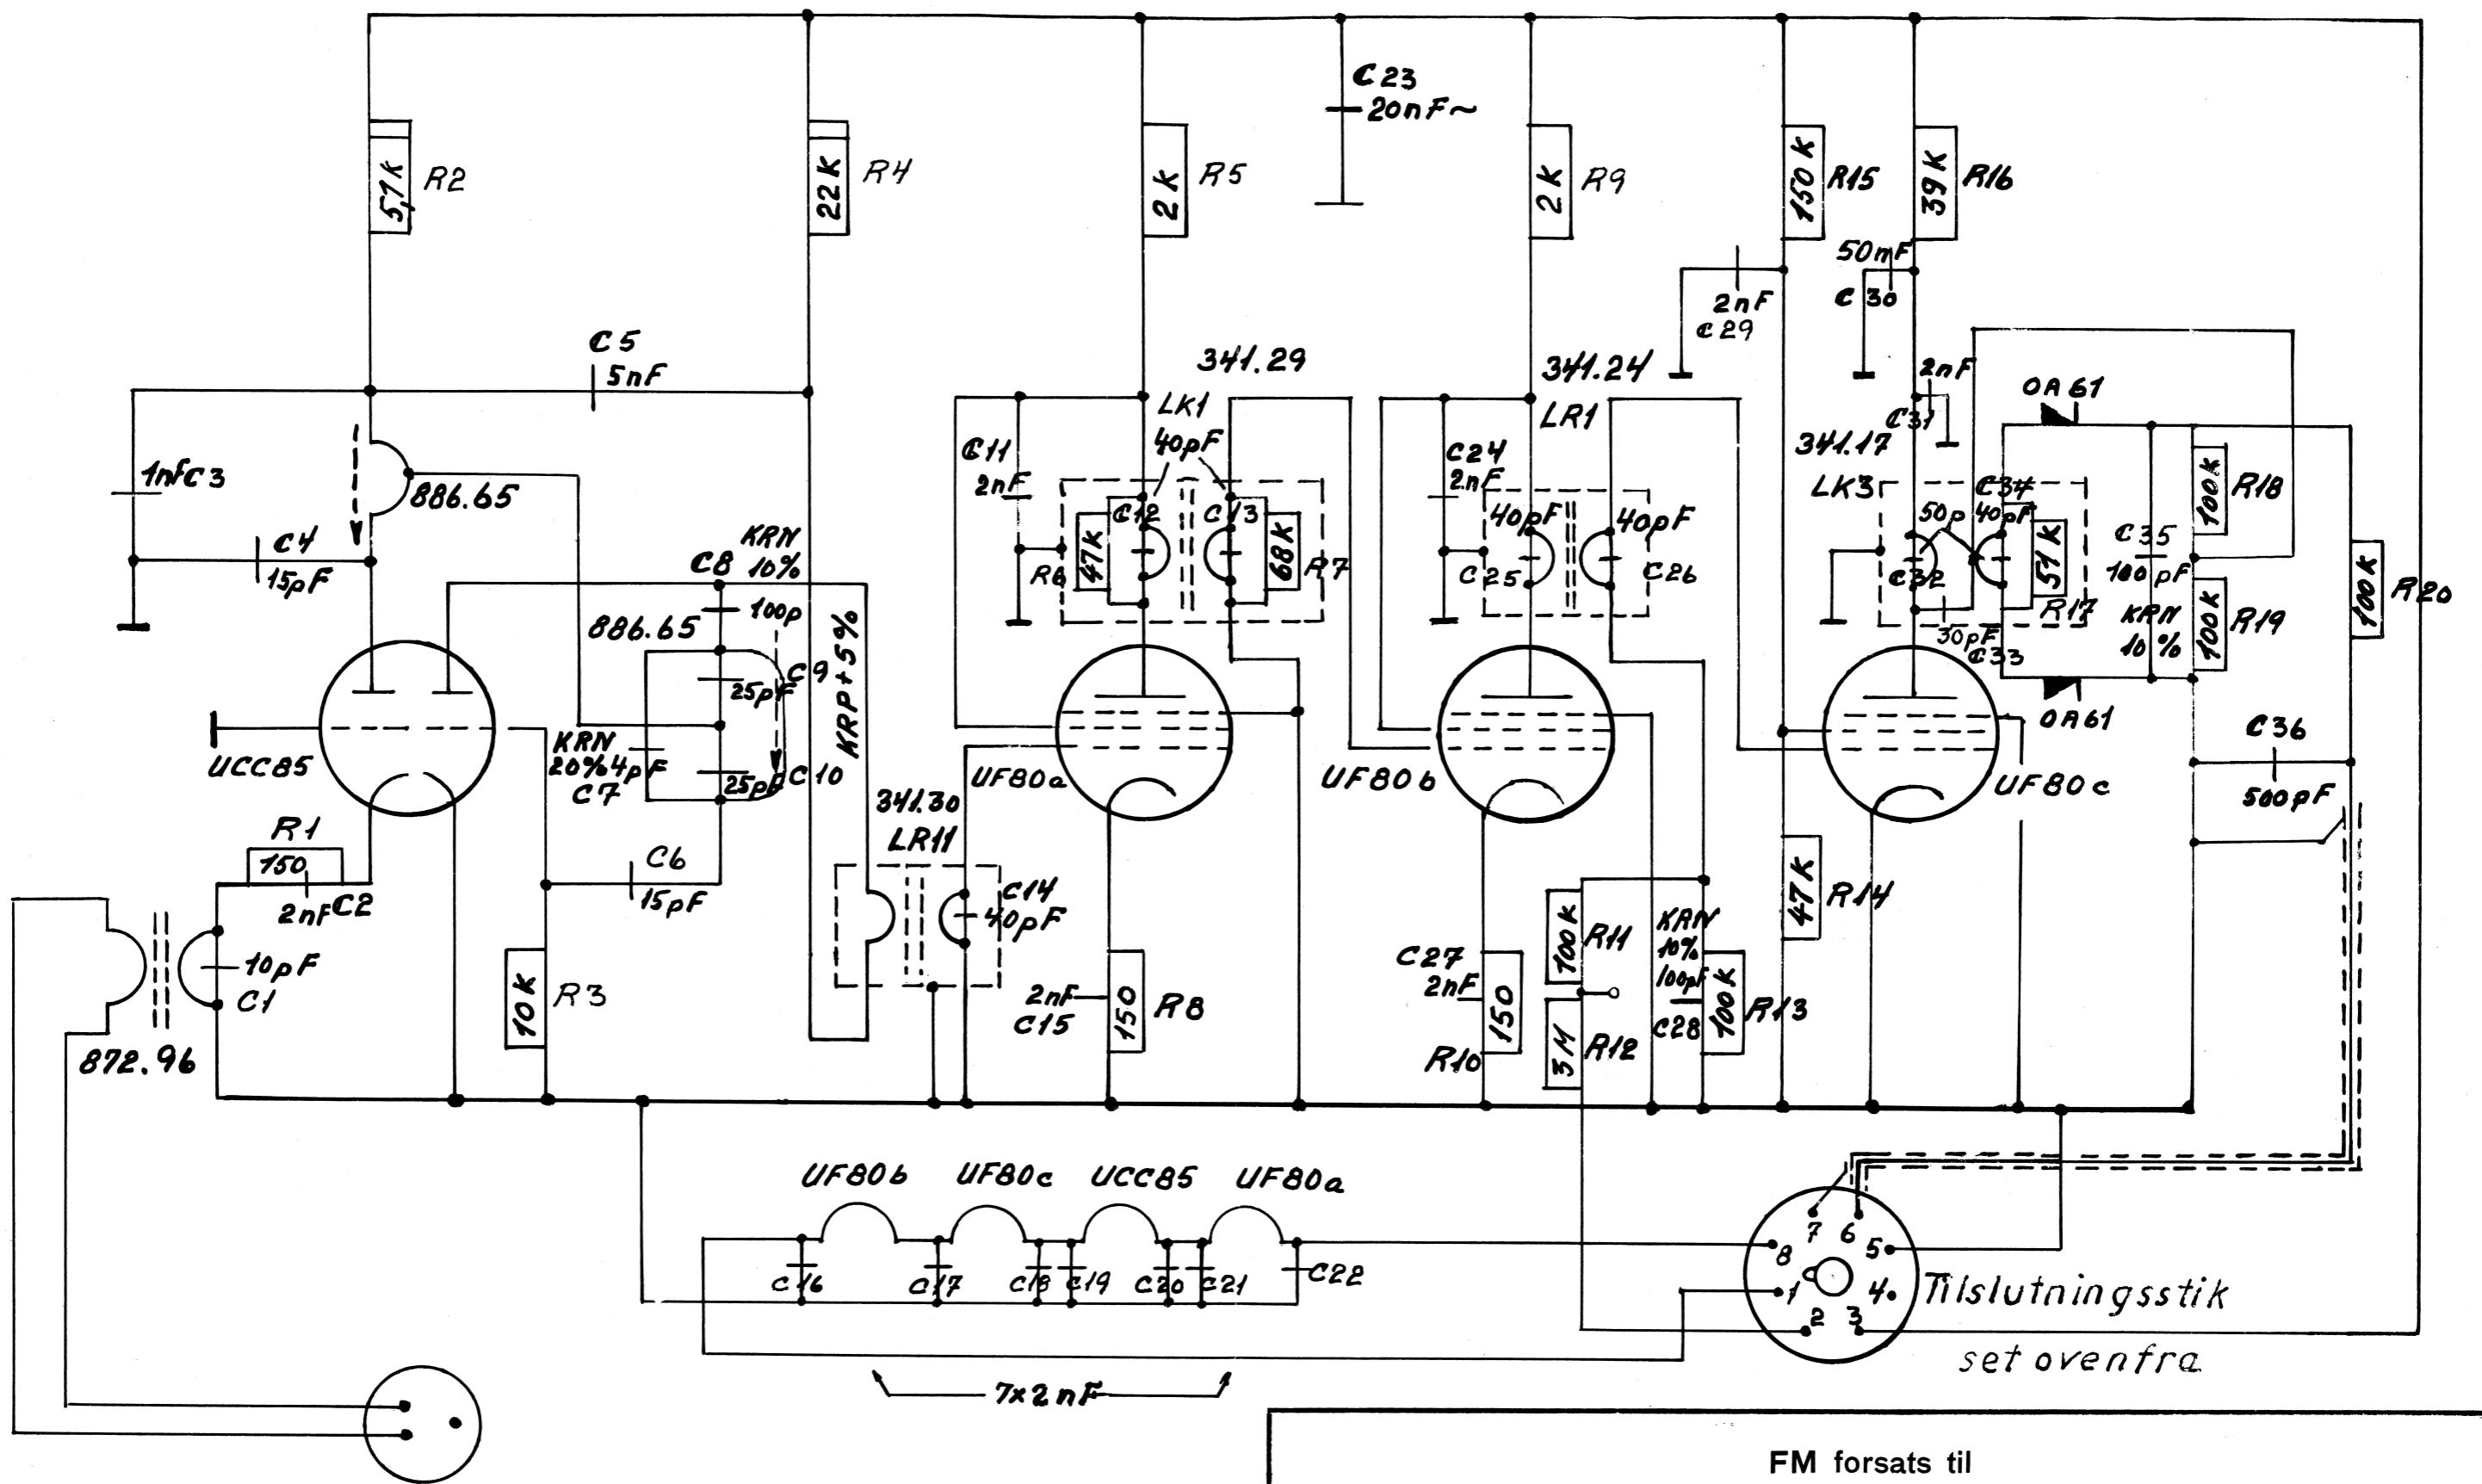

Diagram over

FM forsats til

TOR VENUS F 2 AM og

MERKUR F 4 AM

TOR

MF: 10,7 MC. Set ovenfra

~: 250V. AC

FM forsats til
TOR VENUS F2 AM og **MERKUR F4** AM